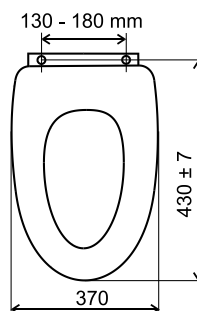

WC sedátka KANDRE

WC/EXCLUSIV
BILA
1 999 Kč
79,97 €

WC/TMAVOMODRA
1 499 Kč
59,95 €

WC/CERVENA
1 499 Kč
59,95 €

pomalu padající sedátko
pomalu padající sedátko

WC/ORANZOVA
1 499 Kč
59,95 €

WC/BAHAMA
1 499 Kč
59,95 €

WC/MODRA
1 999 Kč
79,97 €

WC/ZELENA
1 999 Kč
79,97 €

WC/MEDOVA
1 499 Kč
59,95 €

WC/SEDOBILA
1 799 Kč
71,95 €

WC/MODROBILA
1 799 Kč
71,95 €

WC/BOROVICEBILA
1 699 Kč
67,97 €

WC/CERNA
1 499 Kč
59,95 €

MONTÁŽNÍ NÁVOD • MONTÁŽNY NÁVOD

- Sedátko je použiteľné na väčšinu záchodových mís
- Panty jsou odolné a nastavitelné
- Jednoduchá montáž i bez náradí
- Ergonomický design
- Hladká neporézní plocha
- Lehce odnímatelné pro snadnější čištění
- Hygienická údržba
- Záruka 30 měsíců

*

- Sedátko je použiteľné na väčšinu záchodových mís
- Pánty sú odolné a nastavitelné
- Jednoduchá montáž aj bez náradia
- Ergonomický dizajn
- Hladká neporézná plocha
- Ľahko odnímatelné pre jednoduchšie čistenie
- Hygienická údržba
- Záruka 30 mesiacov