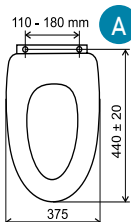

Písmeno - viz. rozměry • Písmeno - vid. rozmery