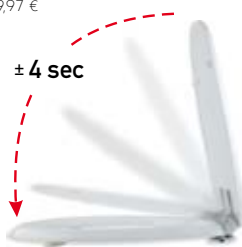

WC/CERVENA
1 499 Kč
59,95 €

pomalu padající sedátko
pomalu padající sedátko

WC/ORANZOVA
1 499 Kč
59,95 €

WC/BAHAMA
1 499 Kč
59,95 €

WC/MODRA
1 999 Kč
79,97 €

WC/ZELENA
1 999 Kč
79,97 €

WC/MEDOVA
1 499 Kč
59,95 €