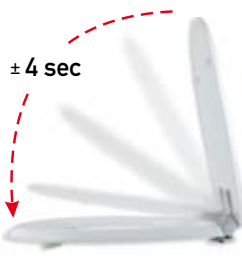

WC/SOFT LYRA
699 Kč
27,74 €

(I)

WC/SOFT MDF
799 Kč
31,97 €

(K)

WC/SOFT JASAN *
799 Kč
31,97 €

(L)

Pomalu padající sedátka Pomaly padajúce sedátka

± 4 sec