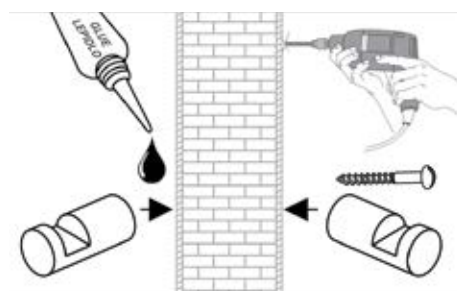

METALIA 2

METALIA 2

povrchová úprava:
• chrom

povrchová úprava:
• chróm

NALEP NEBO VRTEJ
NALEP ALEBO VRTAJ

6201,0 699 Kč 27,94 €	6202,0 599 Kč 23,95 €	6241,0 499 Kč 19,97 €	6236,0 499 Kč 19,97 €	6206,0 499 Kč 19,97 €
6226,0 699 Kč 27,94 € 35 cm	6227,0 698 Kč 27,94 € 39 cm	6228,0 699 Kč 27,94 € 55 cm	6225,0 1 199 Kč 47,57 € 55 cm	6229,0 1 199 Kč 47,57 € 47 cm
6210,0 499 Kč 19,97 €	6255,0 799 Kč 31,97 €	6233,0 699 Kč 27,94 €	6231,0 599 Kč 23,95 €	6238,0 799 Kč 31,97 €
6235,0 699 Kč 27,94 €	6240,0 799 Kč 31,97 € 60 cm	6253,0 1 199 Kč 47,57 € 60 cm	6243,0 799 Kč 31,97 €	6244,0 499 Kč 19,97 €
6258,0 999 Kč 39,94 €	6230,0 179 Kč 7,10 €	6256,0 399 Kč 15,94 €	6281,0 699 Kč 27,94 €	6282,0 1 199 Kč 47,57 €

vatové tyčinky
a tampóny

NALEP NEBO VRTEJ
NALEP ALEBO VRTAJ

Lepidlo je určeno k sériím
METALIA 1, 2, 11, 12.
Lepidlo je určeno k sériám
METALIA 1, 2, 11, 12.

Lepidlo není součástí
výrobku. Lepidlo nie je súčasťou
výrobku.

Je určeno na 4-5
uchycovacích prvků.
Je určené na 4-5
prichycovacích prvkov.

6100L
169 Kč
6,72 €

Výrobky, které nedoporučujeme lepit:
Výrobky, ktoré neodporúčame lepiť:

6235, 6240, 6253, 6258.