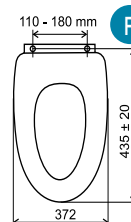

Písmeno - viz. rozměry • Písmeno - vid. rozmery