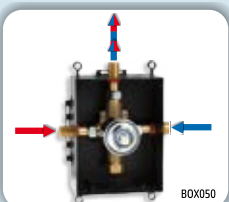

JAK SI SPOČÍTAT
CENU BOXU

AKO SI SPOČÍTAŤ
CENU BOXU

1 999,- 79,97 €