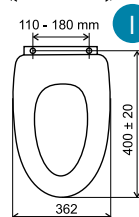

WC/SOFTCLOSE
599 Kč
23,95 €

(A)

WC/SOFTDPLAST
699 Kč
27,74 €

(J)

Písmeno - viz. rozměry • Písmeno - vid. rozmery

WC sedátka KANDRE

WC/EXCLUSIV
BILA
1 999 Kč
79,97 €

WC/TMAVOMODRA
1 499 Kč
59,95 €