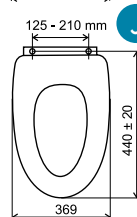

WC/SOFTCLOSE
599 Kč
23,95 €

(A)

WC/SOFTDPLAST
699 Kč
27,74 €

(J)

Písmeno - viz. rozměry • Písmeno - vid. rozmery

WC sedátka KANDRE

WC/EXCLUSIV
BILA
1 999 Kč
79,97 €

WC/TMAVOMODRA
1 499 Kč
59,95 €