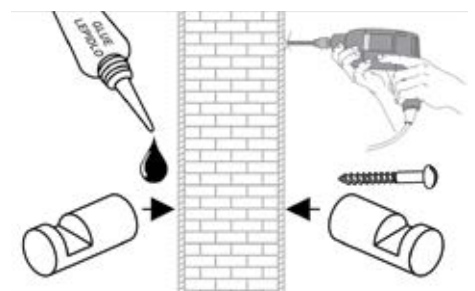

6135,0
699 Kč
27,94 €

6158,0
799 Kč
31,97 €

6140,0
699 Kč
27,94 €

6175,0
999 Kč
39,65 €

6176,0
999 Kč
39,94 €

6152,0
799 Kč
31,97 €

6153,0
999 Kč
39,94 €

6115,0
1 699 Kč
67,97 €

6111,0
1 300 Kč
51,94 €

6139,0
999 Kč
39,94 €

59 cm

6119,0
1 099 Kč
43,97 €

99 cm

6114,0
699 Kč
27,74 €

55 cm
na toal.
papír

6133,0
799 Kč
31,97 €

6178,0
699 Kč
27,94 €

0,15 l

6155,0
899 Kč
35,95 €

0,1 l

6131,0
499 Kč
19,97 €

6110,0
499 Kč
19,97 €

6183,0
499 Kč
19,97 €

na fén

6159,0
1 399 Kč
55,97 €

na postavení
na postavenie

6177,0
799 Kč
31,97 €

0,15 l

6150,0
899 Kč
35,95 €

0,2 l

6138,0
599 Kč
23,95 €

6142,0
399 Kč
15,94 €

6168,0
1 300 Kč
51,94 €

zvětšovací zrcátko
zväčšovacie zrkadlo

6169,0
1 598 Kč
63,94 €

na zeď
na stenu

NALEP NEBO VRTEJ
NALEP ALEBO VRTAJ

Lepidlo je určeno k sériám METALIA 1, 2, 11, 12. Lepidlo je určeno k sériám METALIA 1, 2, 11, 12.

Lepidlo není součástí výrobku. Lepidlo nie je súčasťou výrobku.

Je určeno na 4-5 uchycovacích prvků. Je určené na 4-5 prichycovacích prvkov.

6100L
169 Kč
6,72 €

Výrobky, které nedoporučujeme lepit:
Výrobky, ktoré neodporúčame lepiť:

6130, 6132, 6140, 6143, 6145, 6152, 6153,
6164, 6165, 6175, 6176