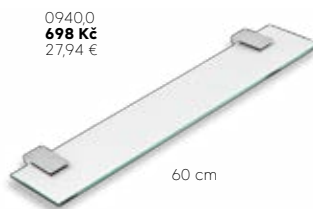

0940,0
698 Kč
27,94 €