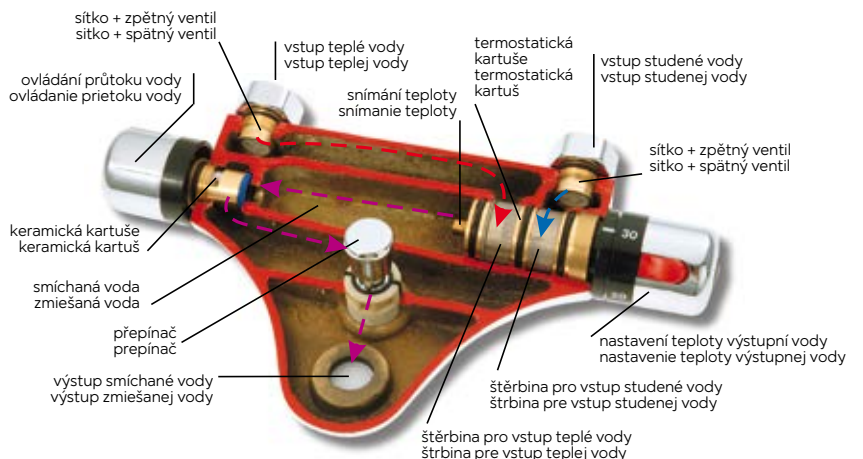

AQUALIGHT - termostatické baterie

rozteč: 120 mm, 150 mm

typ kartuše:
• termostatická

povrchová úprava:
• chrom

rozstup: 120 mm, 150 mm

typ kartuše:
• termostatická

povrchová úprava:
• chróm

2520/1,0
2 998 Kč
118,94 €

150 mm

2560/1,0
1 999 Kč
79,97 €

150 mm

2564/1,0
1 999 Kč
79,97 €

120 mm

AQUAMAT - termostatické baterie

rozteč: 120 mm, 150 mm

typ kartuše:
• termostatická

povrchová úprava:
• chrom

prodloužená záruka

rozstup: 120 mm, 150 mm

typ kartuše:
• termostatická

povrchová úprava:
• chróm

predĺžená záruka

výška
1265 mm

Rozměr je od středu připojení baterie po horní hranu ramene

Sestava obsahuje:
(objednávejte kódy)
2661/1,0
SET062.0

Cena celkem:

7 997,-*
319,92 €

* cena je kompletní sestava se skládá ze dvou komponentů.

typ kartuše:
• termostatická

povrchová úprava:
• chróm

predĺžená záruka

26130
4 199 Kč
166,56 €

150 mm

26010
4 199 Kč
166,56 €

150 mm

26110
4 199 Kč
166,56 €

150 mm

150 mm

26700
2 998 Kč
119,95 €

150 mm

26500
6 999 Kč
279,94 €

sprchová

2650R0
7 999 Kč
319,97 €

s 2cestným ventilem s 2 cestným ventilom

2650RX0
7 999 Kč
319,97 €

s 3cestným ventilem s 3 cestným ventilom

26510
5 299 Kč
210,19 €

termostat

2664/1,0
2 998 Kč
118,94 €

120 mm

2660/1,0
2 998 Kč
118,94 €

150 mm

2661/1,0
2 998 Kč
119,95 €

150 mm

vhodné pro sprchové sady SET 061 a SET 062 (viz. str. 52)
vhodné pre sprchové sady SET 061 a SET 062 (viď. str. 52)

Řez termostatickou baterií | Rez termostatickou batériou:

Termostatické baterie série Metalia 57 najdete na straně 11.

Termostatické batérie série Metalia 57 nájdete na strane 11.