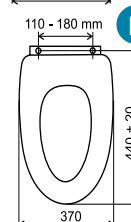

Písmeno - viz. rozměry • Písmeno - vid. rozmery