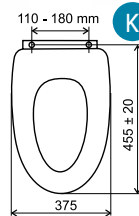

WC/SOFTCLOSE
599 Kč
23,95 €

(A)

WC/SOFTDPLAST
699 Kč
27,74 €

(J)

Písmeno - viz. rozměry • Písmeno - vid. rozmery

WC sedátka KANDRE

WC/EXCLUSIV
BILA
1 999 Kč
79,97 €

WC/TMAVOMODRA
1 499 Kč
59,95 €