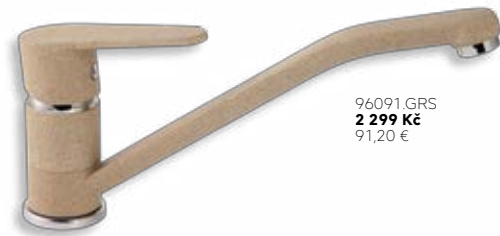

96091.GRS
2 299 Kč
91,20 €