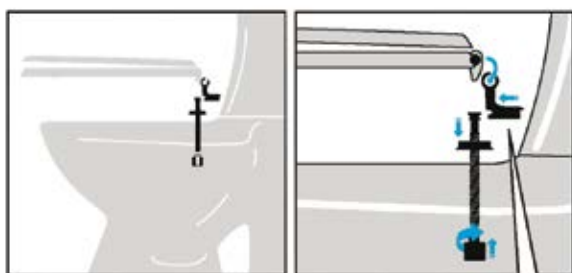

WC/SEDOBILA
1 799 Kč
71,95 €

WC/MODROBILA
1 799 Kč
71,95 €

WC/BOROVICEBILA
1 699 Kč
67,97 €

WC/CERNA
1 499 Kč
59,95 €

MONTÁŽNÍ NÁVOD • MONTÁŽNY NÁVOD

- Sedátko je použiteľné na väčšinu záchodových mís
- Panty jsou odolné a nastavitelné
- Jednoduchá montáž i bez náradí
- Ergonomický design
- Hladká neporézní plocha
- Lehce odnímatelné pro snadnější čištění
- Hygienická údržba
- Záruka 30 měsíců