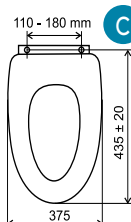

Písmeno - viz. rozměry • Písmeno - vid. rozmery