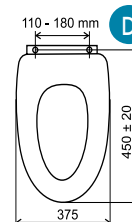

WC/SOFTCLOSE
599 Kč
23,95 €

(A)

WC/SOFTDPLAST
699 Kč
27,74 €

(J)

Písmeno - viz. rozměry • Písmeno - vid. rozmery

WC sedátka KANDRE

WC/EXCLUSIV
BILA
1 999 Kč
79,97 €

WC/TMAVOMODRA
1 499 Kč
59,95 €