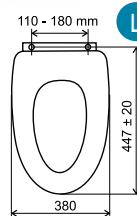

WC/SOFTCLOSE
599 Kč
23,95 €

(A)

WC/SOFTDPLAST
699 Kč
27,74 €

(J)

Písmeno - viz. rozměry • Písmeno - vid. rozmery

WC sedátka KANDRE

WC/EXCLUSIV
BILA
1 999 Kč
79,97 €

WC/TMAVOMODRA
1 499 Kč
59,95 €