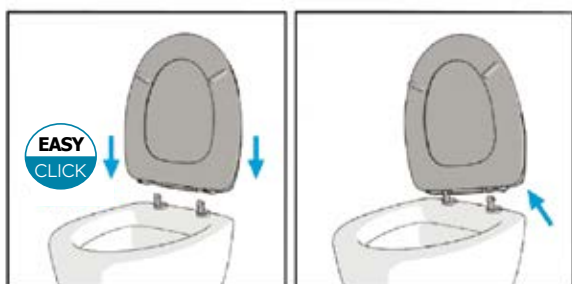

- Sedátko je použiteľné na väčšinu záchodových mís
- Panty jsou odolné a nastavitelné
- Jednoduchá montáž i bez náradí
- Ergonomický design
- Hladká neporézní plocha
- Lehce odnímatelné pro snadnější čištění
- Hygienická údržba
- Záruka 30 měsíců

*