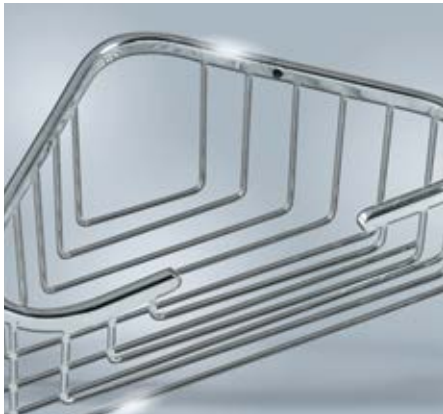

METALIA drátěný program drôtený program

METALIA

povrchová úprava:
• chrom

Dvojité policičky jsou dodávány v rozloženém stavu.

povrchová úprava:
• chróm

Dvojité policičky sú dodávané v rozloženom stave.

6008,0
499 Kč
19,97 €

6048,0
499 Kč
19,78 €

6080,0
699 Kč
27,94 €

Ø 18 mm

6079,0
699 Kč
27,74 €

velká hluboká
velká hluboká

6035,0
599 Kč
23,95 €

velká
velká

6043,0
399 Kč
15,84 €

6056,0
198 Kč
7,97 €

6009,0
99 Kč
3,94 €

6049,0
449 Kč
17,81 €

6085,0
599 Kč
23,76 €

hluboká
hluboká

6064,0
499 Kč
19,97 €

malá hluboká
malá hluboká

6065,0
499 Kč
19,97 €

malá

6066,0
599 Kč
23,95 €

6067,0
499 Kč
19,78 €

6068,0
599 Kč
23,95 €

hluboká
hluboká

6070,0
1 099 Kč
43,97 €

velká dvojitá

6078,0
999 Kč
39,94 €

malá dvojitá hluboká
malá dvojitá hluboká

6071,0
999 Kč
39,94 €

malá dvojitá

6072,0
999 Kč
39,94 €

6073,0
999 Kč
39,94 €

6074,0
999 Kč
39,94 €

6077,0
499 Kč
19,97 €

malá hluboká
malá hluboká

6075,0
1 199 Kč
47,95 €

velká hluboká
velká hluboká

6033,0
699 Kč
27,94 €