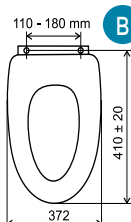

WC/SOFTCLOSE
599 Kč
23,95 €

(A)

WC/SOFTDPLAST
699 Kč
27,74 €

(J)

Písmeno - viz. rozměry • Písmeno - vid. rozmery

WC sedátka KANDRE

WC/EXCLUSIV
BILA
1 999 Kč
79,97 €

WC/TMAVOMODRA
1 499 Kč
59,95 €