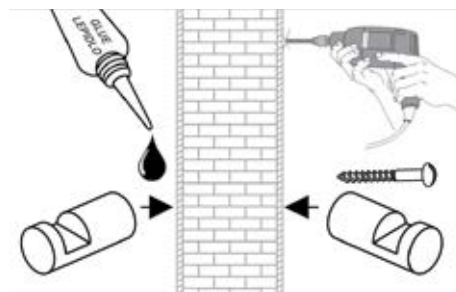

METALIA 11

METALIA 11

povrchová úprava:
• chrom

povrchová úprava:
• chróm

NALEP NEBO VRTEJ
NALEP ALEBO VRTAJ

0182,0
999 Kč
39,94 €

0183,0
699 Kč
27,94 €

0101,0
599 Kč
23,95 €

0102,0
499 Kč
19,97 €

0103,0
599 Kč
23,95 €

0106,0
499 Kč
19,78 €

0109,0
299 Kč
11,86 €

0110,0
499 Kč
19,97 €

0124,0
889 Kč
35,28 €

0125,0
899 Kč
35,95 €

0126,0
599 Kč
23,95 €

0127,0
799 Kč
31,68 €

0128,0
899 Kč
35,66 €

0129,0
1 298 Kč
51,94 €

0131,0
499 Kč
19,97 €

0133,0
699 Kč
27,94 €

0133,05
699 Kč
27,94 €

0135,0
799 Kč
31,97 €

0136,0
499 Kč
19,97 €

0138,0
599 Kč
23,95 €

0139,0
899 Kč
35,95 €

0140,0
799 Kč
31,97 €

0141,0
399 Kč
15,94 €

0144,0
499 Kč
19,97 €

0145,0
1 399 Kč
55,97 €

0146,0
1 799 Kč
71,95 €

0147,0
1 499 Kč
59,95 €

0148,0
599 Kč
23,95 €

0149,0
699 Kč
27,94 €

0151,0
499 Kč
19,97 €

0153,0
1 199 Kč
47,95 €

0155,0
799 Kč
31,97 €

0156,0
399 Kč
15,84 €

0157,0
899 Kč
35,95 €

0158,0
1 099 Kč
43,97 €

0172,0
699 Kč
27,94 €

0177,0
799 Kč
31,97 €

0181,0
1 099 Kč
43,97 €

NALEP NEBO VRTEJ
NALEP ALEBO VRTAJ

Lepidlo je určeno k sériím
METALIA 1, 2, 11, 12.
Lepidlo je určeno k sériám
METALIA 1, 2, 11, 12.

Lepidlo není součástí
výrobku.
Lepidlo nie je súčasťou
výrobku.

Je určeno na 4-5
uchycovacích prvků.
Je určené na 4-5
prichycovacích prvkov.

6100L
169 Kč
6,72 €

Výrobky, které nedoporučujeme lepit:
Výrobky, ktoré neodporúčame lepiť:

0140, 0145, 0147, 0153