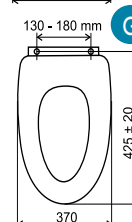

WC/SOFTCLOSE
599 Kč
23,95 €

(A)

WC/SOFTDPLAST
699 Kč
27,74 €

(J)

Písmeno - viz. rozměry • Písmeno - vid. rozmery

WC sedátka KANDRE

WC/EXCLUSIV
BILA
1 999 Kč
79,97 €

WC/TMAVOMODRA
1 499 Kč
59,95 €