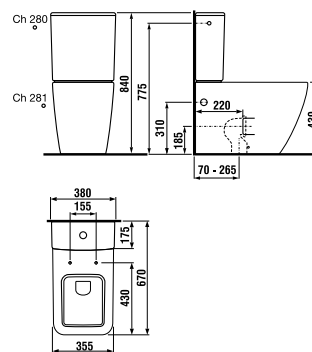

K Jika keramickým výrobkom odporúčame Jika podmietskové moduly. Ponuku podmietskových modulov a splachovacích tlačidiel nájdete na str. 247-254.

Príplatok za povrchovú úpravu Jika perla je 34,46 €.

Číslo výrobku xxx = číslo farby (000 biela, 100 Jika perla).

000 biela

100 JIKA perla

Náhradné diely nájdete na strane 281.