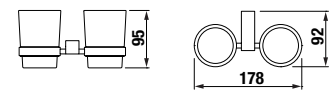

Číslo výrobku	Popis výrobku	Cena
H3847310040001	držák so sklenenou mydlovničkou, chrom, transparentné sklo	22,72 €