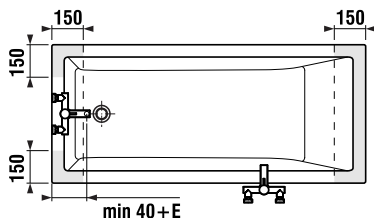

inštalčné rozmery vane bez panelu

Číslo výrobku	Popis výrobku	Objem	Cena biela
H220420000001	vaňa 160 × 70 cm, bez podpier	172 l	203,10 €
H221420000001	vaňa 160 × 75 cm, bez podpier	201 l	211,58 €
H224420000001	vaňa 170 × 70 cm, bez podpier	186 l	218,83 €
H224420000001	vaňa 170 × 75 cm, bez podpier	206 l	237,32 €
H223420000001	vaňa 180 × 80 cm, bez podpier	265 l	248,72 €

Objednať zvlášť:	Cena	
H294850000001	sada podpier pre vaňu 160 × 70 cm, pre inštaláciu s panelom	84,68 €
H294854000001	sada podpier pre vaňu 170 × 70 cm, pre inštaláciu s panelom	86,84 €
H294851000001	sada podpier pre vaňu 160 × 75 cm, pre inštaláciu s panelom	84,68 €
H294852000001	sada podpier pre vaňu 170 × 75 cm, pre inštaláciu s panelom	85,38 €
H294853000001	sada podpier pre vaňu 180 × 80 cm, pre inštaláciu s panelom	95,82 €
H294832000001	sada podpier pre vaňu 160 × 70 cm a 170 × 70 cm, pre inštaláciu bez panelu	32,72 €
H294833000001	sada podpier pre vane 160 × 75, 170 × 75 cm, pre inštaláciu bez panelu	32,72 €
H294834000001	sada podpier pre vaňu 180 × 80 cm, pre inštaláciu bez panelu	32,72 €
H296490000001	čelný panel 160 × 50 cm, pre vane 160 × 70, 160 × 75 cm, vrátane sady pre upevnenie	131,95 €
H296493000001	čelný panel 170 × 50 cm, pre vaňu 170 × 75 cm a 170 × 70 cm, vrátane sady pre upevnenie	126,78 €
H296494000001	čelný panel 180 × 50 cm, pre vaňu 180 × 80 cm, vrátane sady pre upevnenie	153,95 €
H296491000001	bočný panel 70 × 50 cm, pre vaňu 160 × 70 cm a 170 × 70 cm, vrátane sady pre upevnenie	75,39 €
H296492000001	bočný panel 75 × 50 cm, pre vaňu 160 × 75 cm, 170 × 75 cm, vrátane sady pre upevnenie	76,95 €
H296495000001	bočný panel 80 × 50 cm, pre vaňu 180 × 80 cm, vrátane sady pre upevnenie	77,50 €
H2948150040001 SPECIAL line	automatický vaňový výpusť vrátane vaňového sifónu 40/50 mm, dĺžka 55 cm, plastové telo prepadu	27,95 €
H2948160040001 SPECIAL line	automatický vaňový výpusť vrátane vaňového sifónu 40/50 mm, dĺžka 55 cm, mosadzné telo prepadu	39,10 €
H2948170040001 SPECIAL line	automatický vaňový výpusť s napúšťaním vrátane vaňového sifónu 40/50 mm, dĺžka 55 cm, plastové telo prepadu	75,96 €
H2948180040001 SPECIAL line	automatický vaňový výpusť s napúšťaním vrátane vaňového sifónu 40/50 mm, dĺžka 55 cm, mosadzné telo prepadu	86,55 €

Takto označené plochy sú vhodné pre umiestnenie vaňového výtoku alebo výtoku vaňovej batérie.

Takto farebne označené plochy neodporúčame pre umiestnenie vaňového výtoku alebo výtoku vaňovej batérie.

	A	B	C	D	E	F
180 × 80 cm	1800	800	1660	670	1345	525
170 × 75 cm	1700	750	1560	620	1240	475
170 × 70 cm	1700	700	1560	570	1140	425
160 × 75 cm	1600	750	1460	620	1140	475
160 × 70 cm	1600	700	1460	570	1140	425