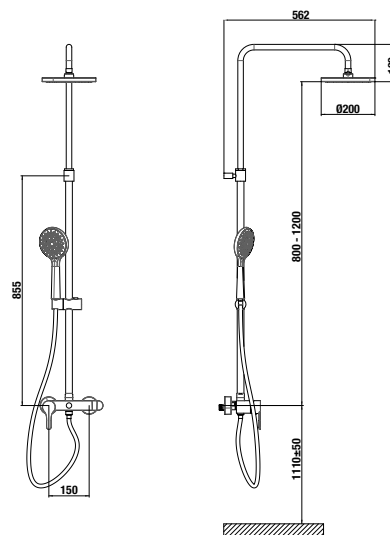

Číslo výrobku	Popis výrobku	Cena
H3311V70045711	sprchový stĺp (sprchová páková batéria, hlavová sprcha Ø 200 mm, ručná sprcha Ø 130 mm, 4 funkcie, sprchová hadica 1,7 m)	339,11 €