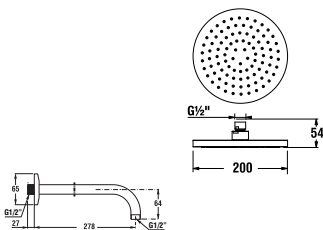

Číslo výrobku	Popis výrobku	Cena
H3677100040201	hlavová sprcha 1 funkcia, Ø 100 mm, nastaviteľná o 30°, chróm	22,35 €
H3662700040201	sprchové rameno, chróm (objednať zvlášť)	19,45 €

Číslo výrobku	Popis výrobku	Cena
H3677100040421	hlavová sprcha, 1 funkcia, prútok 9 l/min, sprchovacia časť chróm	43,05 €
H3662700040201	sprchové rameno, chróm (objednať zvlášť)	19,45 €

Číslo výrobku	Popis výrobku	Cena
H3677100040411	hlavová sprcha, 1 funkcia, sprchovacia časť sivý plast	30,13 €
H3662700040201	sprchové rameno, chróm (objednať zvlášť)	19,45 €

hlavová sprcha

Číslo výrobku	Popis výrobku	Cena
H3674200040001	hlavová sprcha, chróm	45,41 €
H3674200040421	hlavová sprcha, chróm	62,76 €
H3664200040001	sprchové rameno, chróm	55,20 €