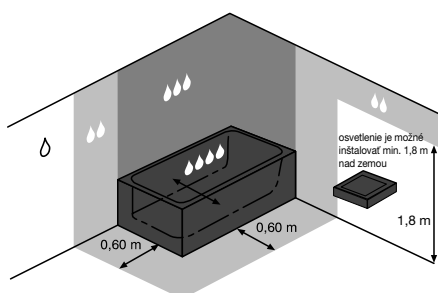

OSVETLENIE V KÚPEĽNI

Osvetlenie zrkadiel CUBITO je celkom v súlade s prísnou európskou normou IEC 364-7-701. ODPORÚČAME: Pripojenie napájacieho kábla do elektrickej siete prenechajte odborníkovi – elektrikárovi.