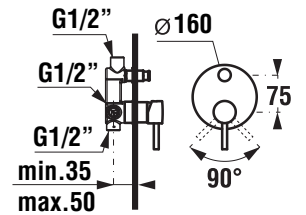

Číslo výrobku	Popis výrobku	Cena
H3207160040001	vaňová - sprchová páková podomietková batéria, chróm	102,52 €
Objednat zvlášť:		Cena
H3607100040211	sprchová sada (ručná sprcha 5 funkcií, držiak ručnej sprchy, sprchová hadica 1,7 m), chróm	48,07 €
H3607100040201	sprchová sada (ručná sprcha 1 funkcia, držiak ručnej sprchy, sprchová hadica 1,7 m), chróm	42,86 €
H3607110040201	sprchová sada (ručná sprcha 1 funkcia, sprchová tyč, hadica 1,7m)	68,93 €
H3607110040211	sprchová sada (ručná sprcha 5 funkcií, sprchová tyč, hadica 1,7m)	75,38 €
H3717100040201	umývadlový/vaňový výtok 1/2", chróm	47,23 €
H3637100040001	pripojenie sprchovej hadice 1/2", mosadz, spätný ventil, chróm	19,12 €