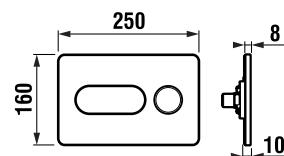

tlačidlo PL9

Číslo výrobku	Popis výrobku	Cena
H8936760000001	tlačidlo PL9 Dual Flush, biela farba	25,51 €
H8936760040001	tlačidlo PL9 Dual Flush, farba lesklý chróm	44,01 €
H8936760070001	tlačidlo PL9 Dual Flush, farba matný chróm	44,01 €