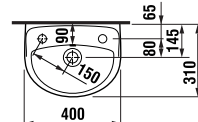

## umývadlo do nábytku 55, 60 a 65 cm

Číslo výrobku	Popis výrobku	yyy:		Cena
		104	109	
H813382000yyy1	umývadlo 55 cm	x	x	55,34 €
H813383000yyy1	umývadlo 60 cm	x	x	58,05 €
H813384000yyy1	umývadlo 65 cm	x	x	67,27 €