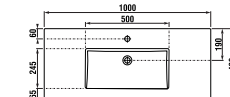

PACK
1+1

1+1 PACK
skrinka + umývadlo
- bezpečná doprava
- úsporný priestor pri doprave
- jednoduchá manipulácia