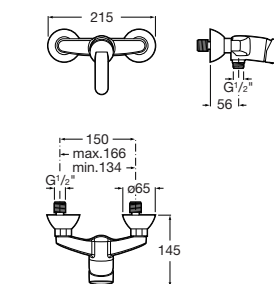

vaňová – sprchová podomietková batéria bez sprchovej súpravy

Číslo výrobku	Popis výrobku	Cena
H3211860040001	vaňová – sprchová podomietková batéria, chróm	105,39 €