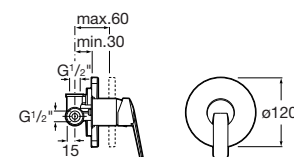

Odporúčame kombinovať sprchové sady, príslušenstvo a sifóny v sekcii Mio a Rio.