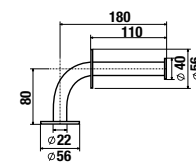

KÚPEĽŇA BEZ BARIÉR **UNIVERSUM**

zrkadlo

Číslo výrobku	Popis výrobku	Cena
H3897170030001	zrkadlo, s páčkou, nastaviteľné, nerez	182,93 €
H3897190030001	zrkadlo, bez páčky, nastaviteľné, nerez	160,72 €

sprchová sedačka

Číslo výrobku	Popis výrobku	Cena
H3897180030001	sprchová sedačka, závesná, sklopná, nerez (nosnosť max. 120 kg)	209,19 €

sklopná zostava

Číslo výrobku	Popis výrobku	Cena
H3897100000001	sklopná zostava pre závesný klozet, nerez	394,36 €

držadlo vaňové

Číslo výrobku	Popis výrobku	Cena
H3897130030001	držadlo vaňové 305/420 mm, pevné, ľavé, nerez	90,90 €
H3897230030001	držadlo vaňové 305/420 mm, pevné, pravé (na obrázku), nerez	90,90 €

držiak toaletného papiera

Číslo výrobku	Popis výrobku	Cena
H3847220001101	držiak toaletného papiera bez krytu, biely	6,67 €

SYSTEM HANDICAP

Číslo výrobku	Popis výrobku	Cena
H8936420000001	SYSTEM Handicap pre upevnenie toaletných madiel, určené na montáž na rámy Modul	93,93 €

Pravoľavý variant použiteľný pre podmietskové moduly pre závesné wc, bidety a umývadlá.

Pri inštalácii WC system Handicap je nutné modul priskrutkovať z jednej strany k nosnému rámu podmietskového modulu (pre WC, umývadlo alebo bidet) a z druhej do kovovej konštrukcie sadrokartónu.

Náhradné diely nájdete na www.jika.sk v sekcii **PRE PROFESIONÁLOV**.