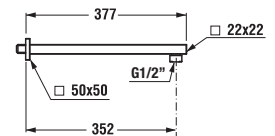

Clean touch

Funkcia pre jednoduché čistenie dýz sprchy; mäkké gumičky pri ľahkom dotyku zaručujú jednoduché olamovanie vodného kameňa.