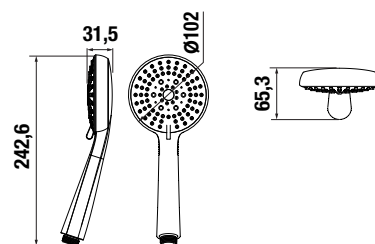

SPRCHOVÉ PRÍSLUŠENSTVO RIO

odporúčame sprchové súpravy Rio

Číslo výrobku	Popis výrobku	Cena
H3651R00043611	sprchová súprava (ručná sprcha Ø 100mm, 3 funkcie, držiak ručnej sprchy, sprchová hadica 1,7 m, kovová)	33,54 €
H3651R00043731	sprchová súprava (ručná sprcha Ø 100mm, 3 funkcie, sprchová tyč, sprchová hadica 1,7 m kovová)	48,57 €
Objednat zvlášť:		Cena
H3641X00048111	mydelnička pre sprchovú tyč H3641X00043101, chróm	10,95 €

Náhradné diely nájdete na strane 284.

Záruka 2 roky
na sprchové príslušenstvo.