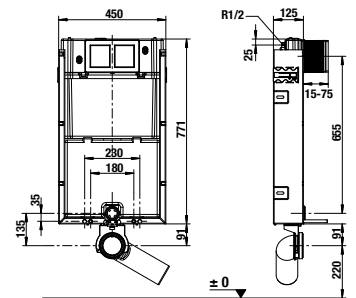

PODOMIETKOVÉ MODULY S MONTÁŽNOU HĽBKOU OD 13 CM

BASIC TANK SYSTEM pre samostatne stojace klozety

Číslo výrobku	Popis výrobku	Cena
H895650000001	BASIC TANK SYSTEM pre samostatne stojace klozety - pre montáž na stenu s nutnosťou obmurovania, - rám vhodný pre samostatne stojace klozety - nádržka je izolovaná proti oroseniu - jednoduché pripojenie na stenu - tichý chod napúšťacieho ventilu - tlačidlá možno v priebehu užívania vymieňať - možnosti splachovania 2/4 l, 3/4,5 l a 3/6 l - izolované koleno na zabránenie rosenia modulu a vodných ciest	88,02 €

Najlacnejší a zároveň najjednoduchší modul pre montáž na stenu pod značkou JIKA, pre samostatne stojace klozety.

Poznámka: Továrenské nastavenie splachovania podomietkového modulu je 3/6 l.

BASIC WC SYSTEM pre závesné klozety

Číslo výrobku	Popis výrobku	Cena
H8956510000001	BASIC WC SYSTEM pre závesné klozety - pre montáž na stenu s nutnosťou obmurovania, - jednoduché pripojenie na stenu - nádržka je izolovaná proti oroseniu - tichý chod napúšťacieho ventilu - tlačidlá možno v priebehu užívania vymieňať - izolované koleno na zabránenie rosenia modulu a vodných ciest - nosnosť konštrukcie 400 kg - odpadové koleno DN 90/110 - nový vypúšťací ventil na splachovanie od 4,5 l vody.	127,65 €

Objednať zvlášť:	Cena
H8936730000001 rovné pripojenie k WC modulu	38,98 €

Poznámka: Továrenské nastavenie splachovania podomietkového modulu je 3/6 l.

WC SYSTEM pre závesné klozety