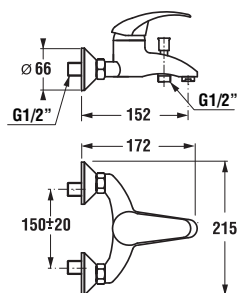

VODOVODNÉ BATÉRIE LYRA

vaňová batéria bez sprchovej súpravy

Číslo výrobku	Popis výrobku	Cena
H3212770040001	vaňová páková batéria bez sprchovej súpravy, chróm	61,90 €

Objednať zvlášť:	Cena
H3651R00043611 sprchová súprava (ručná sprcha Ø 100 mm, 3 funkcie, držiak ručnej sprchy, sprchová hadica 1,7 m, kovová)	33,54 €
H3651R00043731 sprchová súprava (ručná sprcha Ø 100 mm, 3 funkcie, sprchová tyč, sprchová hadica 1,7 m kovová)	48,57 €

sprchová batéria bez sprchovej súpravy

Číslo výrobku	Popis výrobku	Cena
H3312770040001	sprchová páková batéria bez sprchovej súpravy, chróm	50,20 €

Objednať zvlášť:	Cena
H3651R00043611 sprchová súprava (ručná sprcha Ø 100 mm, 3 funkcie, držiak ručnej sprchy, sprchová hadica 1,7 m, kovová)	33,54 €
H3651R00043731 sprchová súprava (ručná sprcha Ø 100 mm, 3 funkcie, sprchová tyč, sprchová hadica 1,7 m kovová)	48,57 €

vaňová podomietková batéria

Číslo výrobku	Popis výrobku	Cena
H3212760040001	vaňová – sprchová páková podomietková batéria, chróm	61,90 €

Objednať zvlášť:	Cena
H3651R00043611 sprchová súprava (ručná sprcha Ø 100 mm, 3 funkcie, držiak ručnej sprchy, sprchová hadica 1,7 m, kovová)	33,54 €
H3651R00043731 sprchová súprava (ručná sprcha Ø 100 mm, 3 funkcie, sprchová tyč, sprchová hadica 1,7 m kovová)	48,57 €

sprchová podomietková batéria

Číslo výrobku	Popis výrobku	Cena
H3312760040001	sprchová páková podomietková batéria, chróm	42,41 €

Objednať zvlášť:	Cena
H3651R00043611 sprchová súprava (ručná sprcha Ø 100 mm, 3 funkcie, držiak ručnej sprchy, sprchová hadica 1,7 m, kovová)	33,54 €
H3651R00043731 sprchová súprava (ručná sprcha Ø 100 mm, 3 funkcie, sprchová tyč, sprchová hadica 1,7 m kovová)	48,57 €

Náhradné diely nájdete na strane 284.