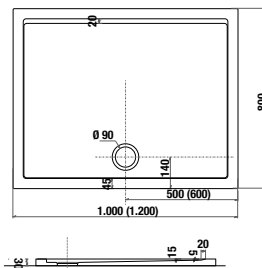

Objednať zvlášť:	Cena
H2942300000001 sifón HL pre sprchové vaničky Ø 90 mm, s nerezovým krytom Ø 113 mm, prietok 54 l/min, vrátane montážneho príslušenstva	32,89 €
H8991030000001 dilatačná páska medzi vaničkou a stenou, 290 × 50 mm	6,54 €

Náhradné diely nájdete na strane 283.