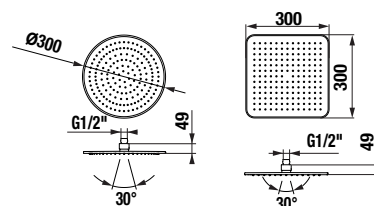

Náhradné diely nájdete na strane 284.