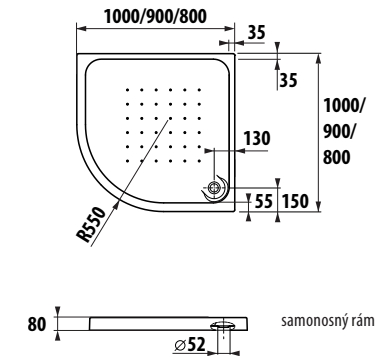

Antislip

Špeciálna povrchová úprava Antislip zabraňuje pošmyknutiu vo vaničke.

H2948240000001

Výhody

- predĺžená záruka 5 rokov
- akrylátové vaničky sú vyrobené zo 100% akrylátu
- variant zápusťný a samonosný
- protišmyková úprava ANTISLIP
- dobré izolačné vlastnosti
- teplý povrch
- stálofarebnosť
- ľahká údržba

Odporúčame kombinovať so sprchovými kútlami a dverami Jika (Cubito, Cubito Pure, Lyra plus).

Náhradné diely nájdete na strane 283.

100% AKRYLÁT
Všetky naše vaničky, vane a panely sú vyrobené zo 100percentného akrylátu.

Vyrobené v Európskej únii.

Záruka 5 rokov na vane a sprchové vaničky.