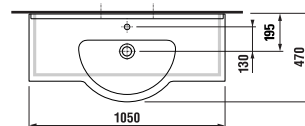

KERAMIKA MIO

umývadlo s odkladacími plochami 85 cm

JIKA•perla

Číslo výrobku		Cena biela
H814712xxx1041	umývadlo s odkladacími plochami 85 cm*	159,91 €

* súčasťou balenia je vyrovnávací hmotu

Objednať zvlášť:		Cena
H8903490000001	inštalácia súprava pre umývadlá	2,07 €
H8942460000001	miesto šetriaci sifón pre nábytok Mio a pre hendikep umývadlo Mio	23,49 €

umývadlo s odkladacími plochami 105 cm

JIKA•perla

Číslo výrobku		Cena biela
H814717xxx1041	umývadlo s odkladacími plochami 105 cm*	199,96 €

* súčasťou balenia je vyrovnávací hmotu

Objednať zvlášť:		Cena
H8903490000001	inštalácia súprava pre umývadlá	2,07 €
H8942460000001	miesto šetriaci sifón pre nábytok Mio a pre hendikep umývadlo Mio	23,49 €

umývadlo zdravotné 64 cm

Číslo výrobku	Popis výrobku	Cena biela
H813714xxx1041	umývadlo zdravotné 64 cm, bez priepadu	58,63 €

Objednať zvlášť:		Cena
H8939020000001	Laufen podmietskový sifón	83,12 €
H8942460000001	miesto šetriaci sifón pre nábytok Mio a pre hendikep umývadlo Mio	23,49 €

* H8942460000001
** H8939020000001

odporúčame

Objednať zvlášť:		Cena
H8903490000001	inštalácia súprava pre umývadlá	2,07 €
H3747100040001	umývadlový sifón Mio 5/4" – 32 mm, chróm, mosadz	35,78 €
H3727100040101	rohový ventil Mio 3/8" – 1/2", chróm, 2 ks	31,00 €

Príplatok za povrchovú úpravu Jika perla je 34,46 €.

Číslo výrobku xxx = číslo farby (000 biela, 100 Jika perla).

000 biela

100 JIKa perla