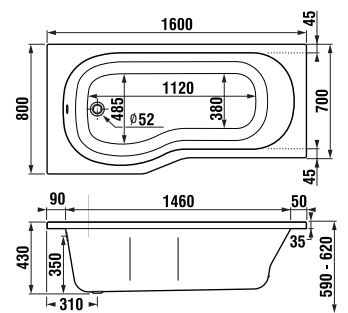

inštalčné rozmery vstavanej vane