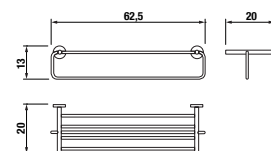

Číslo výrobku	Popis výrobku	Cena
H3853A10040001	sklenená polička 40 cm, chróm, matné sklo	15,69 €