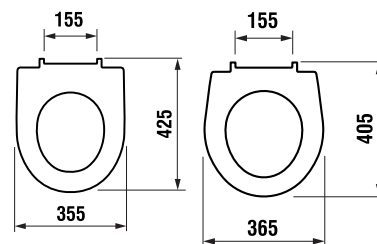

duroplastová WC doska pre závesné klozety

duroplastová WC doska pre kombiklozety