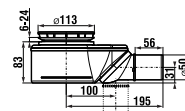

SPRCHOVÉ VANIČKY PURE

CUBITO
PURE

oceľová sprchová vanička obdĺžniková biela

ANTISLIP

povrch vaničky s Antislipom

Číslo výrobku	Popis výrobku	Cena 000 biela	Cena 600 Antislip
H216420xxx0001	sprchová vanička 1200 × 800 mm, oceľ, s protihlukovými podložkami	359,44 €	371,67 €
H216422xxx0001	sprchová vanička 1300 × 800 mm, oceľ, s protihlukovými podložkami*	372,80 €	385,04 €
H216424xxx0001	sprchová vanička 1400 × 800 mm, oceľ, s protihlukovými podložkami*	386,21 €	398,44 €
H216421xxx0001	sprchová vanička 1200 × 900 mm, oceľ, s protihlukovými podložkami*	366,15 €	378,38 €
H216423xxx0001	sprchová vanička 1300 × 900 mm, oceľ, s protihlukovými podložkami*	379,50 €	391,73 €
H216425xxx0001	sprchová vanička 1400 × 900 mm, oceľ, s protihlukovými podložkami*	392,87 €	405,10 €

*Výrobok na objednávku.

Vaničky Pure sú vhodné pre zabudovanie do podlahy

šarža 000 - biela

šarža 600 - Antislip

Vaničky Pure sú plytké, preto odporúčame sifón H294230, ktorý má vysoký prietok 54 l/min.

Objednať zvlášť:	Cena
H2942300000001 sifón HL pre sprchové vaničky Ø 90 mm, s nerezovým krytom Ø 113 mm, prietok 54 l/min, vrátane montážneho príslušenstva	32,89 €
H8991030000001 dilatčná páska medzi vaničkou a stenou, 290 × 50 mm	6,54 €

	A	B
H216420	1200	800
H216422	1300	800
H216424	1400	800
H216421	1200	900
H216423	1300	900
H216425	1400	900

oceľová sprchová vanička obdĺžniková čierna

ANTISLIP

povrch vaničky s Antislipom