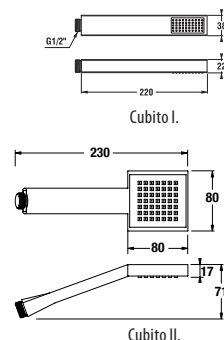

### Clean touch

Funkcia pre jednoduché čistenie dýz sprchy; mäkké gumičky pri ľahkom dotyku zaručujú jednoduché olamovanie vodného kameňa.