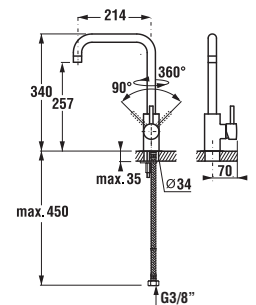

VODOVODNÉ BATÉRIE A PRÍSLUŠENSTVO MIO

vaňová podomietková batéria bez sprchovej sady

Číslo výrobku	Popis výrobku	Cena
H3207160040001	vaňová - sprchová páková podomietková batéria, chróm	102,52 €
Objednat zvlášť:		Cena
H3607100040211	sprchová sada (ručná sprcha 5 funkcií, držiak ručnej sprchy, sprchová hadica 1,7 m), chróm	48,07 €
H3607100040201	sprchová sada (ručná sprcha 1 funkcia, držiak ručnej sprchy, sprchová hadica 1,7 m), chróm	42,86 €
H3607110040201	sprchová sada (ručná sprcha 1 funkcia, sprchová tyč, hadica 1,7m)	68,93 €
H3607110040211	sprchová sada (ručná sprcha 5 funkcií, sprchová tyč, hadica 1,7m)	75,38 €
H3717100040201	umývadlový/vaňový výtok 1/2", chróm	47,23 €
H3637100040001	pripojenie sprchovej hadice 1/2", mosadz, spätný ventil, chróm	19,12 €

sprchová podomietková batéria bez sprchovej sady

Číslo výrobku	Popis výrobku	Cena
H3307160040001	sprchová páková podomietková batéria, chróm	69,59 €
Objednat zvlášť:		Cena
H3607100040211	sprchová sada (ručná sprcha 5 funkcií, držiak ručnej sprchy, sprchová hadica 1,7 m), chróm	48,07 €
H3607100040201	sprchová sada (ručná sprcha 1 funkcia, držiak ručnej sprchy, sprchová hadica 1,7 m), chróm	42,86 €
H3607110040201	sprchová sada (ručná sprcha 1 funkcia, sprchová tyč, hadica 1,7m)	68,93 €
H3607110040211	sprchová sada (ručná sprcha 5 funkcií, sprchová tyč, hadica 1,7m)	75,38 €
H3637100040001	pripojenie sprchovej hadice 1/2", mosadz, spätný ventil, chróm	19,12 €

drežová stojančeková batéria

Číslo výrobku	Popis výrobku	Cena
H3517110042001	drežová stojančeková páková batéria s otočným výtokovým ramienkom, chróm	106,84 €

drežová batéria so sprchou