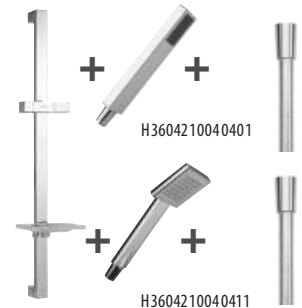

Číslo výrobku	Popis výrobku	Cena
H3604200040401	sprchová sada I. (ručná sprcha Cubito I., 1 funkcia, držiak sprchy, sprchová hadica 1,7m), chróm	44,81 €
H3604200040411	sprchová sada II. (ručná sprcha Cubito II., 1 funkcia, držiak sprchy, sprchová hadica 1,7m), chróm	44,81 €
H3604210040401	sprchová sada I. (ručná sprcha Cubito I., sprchová tyč, sprchová hadica 1,7m), chróm	71,72 €
H3604210040411	sprchová sada II. (ručná sprcha Cubito II., sprchová tyč, sprchová hadica 1,7m), chróm	71,72 €