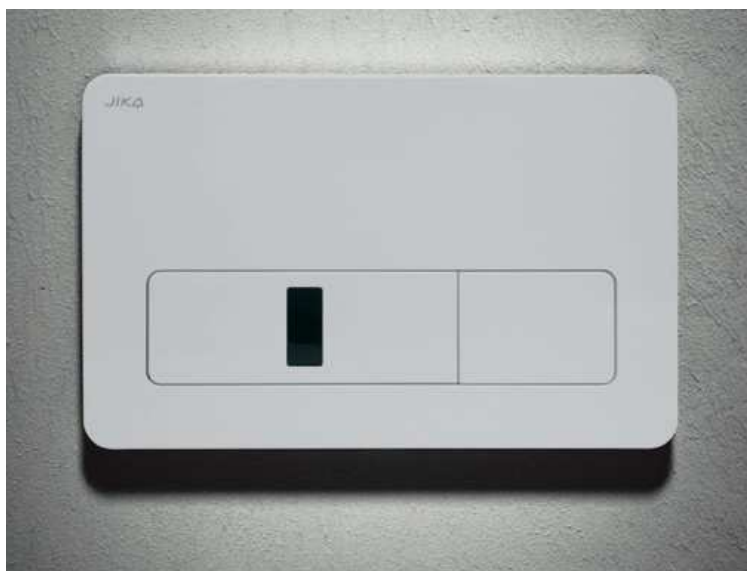

automatické tlačidlo PL3 infračervený senzor

Číslo výrobku	Popis výrobku	Cena
H8937080000001	tláčidlo PL3 Single Flush infračervený senzor, biela - biela farba, - tlačidlo je použiteľné iba pre podmietskové moduly s montážnou hĺbkou 13 cm - bezdotykový infračervený senzor - napájacie napätie: 24V DC, - príkon: 50 W, - jednočinné (single) splachovanie 6 l, - reaguje na prítomnosť osoby po dobu dlhšiu ako 7,5 s vo vzdialenosti do 0,7 m, - k spláchnutiu dôjde 2 s po odchode zo snímanej zóny, - samočinné doplnkové spláchnutie po každom ôsmom použití (v súlade s hygienickými predpismi EÚ), - po 24 hodinách dochádza k samočinnému spláchnutiu od posledného zopnutia, - súčasťou dodávky je integrovaná elektronika, nerezový držiak elektromagnetu, elektromagnet - zákazník má možnosť dodatočného ručného spláchnutia mechanickým tlačidlom (väčšie tlačidlo), napríklad pri upratovaní alebo vypadku napájania, - možnosť vypnutia senzoru, - elektroniku nemožno zakúpiť ako náhradný diel - ide o zložitý komponent a vyžaduje presnú montáž, výmena len kus za kus - 1 zdroj H895072 pre 2 tlačidlá (na 1 napájací zdroj sa môžu pripojiť až 2 splachovacie tlačidlá H893708)	332,92 €

Splachovacie tlačidlá Roca sú kompatibilné s JIKA podmietskovým modulmi.

Náhradné diely nájdete na strane 285.