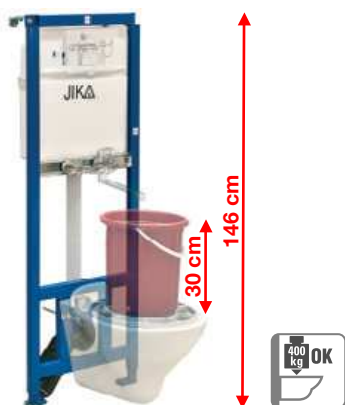

PODOMIETKOVÉ MODULY

WASTE SINK SYSTEM pre závesnú výlevku

Číslo výrobku	Popis výrobku	Cena
H8936070000001	WASTE SINK SYSTEM pre závesnú výlevku Mira (H851049) - so samonosným ocelovým rámom - ukotvenie na zem a do zadnej steny - tlačidlo Single alebo Dual Flush nutné objednať zvlášť - pre zabudovanie suchým procesom - tlačítko Single alebo Dual Flush - splachovací ventil je univerzálny, tlačidlá je možné kedykoľvek v priebehu používania zameniť - nosnosť 400 kg - následné predmurovanie v rozmedzí 15–75 mm - pevný rám - nastaviteľnosť finálnej výšky výlevky - nastaviteľnosť finálnej výšky pripojenia prívodu vody - rohový ventil s pevnou priechodkou prechádzajúci stenou nádrže - nový vypúšťací ventil	225,38 €