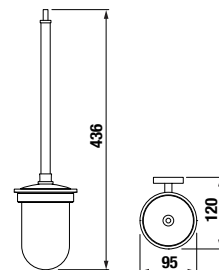

Číslo výrobku	Popis výrobku	Cena
H3837430040001	WC súprava vrátane kefy a sklenenej misky, chróm	34,17 €

Číslo výrobku	Popis výrobku	Cena
H3817460040001	polica na uteráky so závesnou tyčou, 58,8 cm, chróm	98,84 €