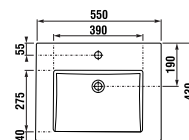

## skrinka s umývadlom 55 cm

PACK  
1+1

**1+1 PACK**  
skrinka + umývadlo  
- bezpečná doprava  
- úsporný priestor pri doprave  
- jednoduchá manipulácia

\* Skrinky sú dodávané s čiernymi úchytkami

Číslo výrobku	Popis výrobku	Farba korpus/dvere, čelo	
		 biela	 tmavý dub
H4536111763001	skrinka s 2 dvierkami, vrátane umývadla 55 × 43 cm	171,22 €	
H4536111763021	skrinka s 2 dvierkami, vrátane umývadla 55 × 43 cm		171,22 €
H4536121763001	skrinka s 2 zásuvkami, vrátane umývadla 55 × 43 cm	209,77 €	
H4536121763021	skrinka s 2 zásuvkami, vrátane umývadla 55 × 43 cm		209,77 €