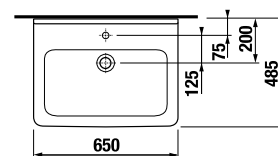

MAGIC FIX JIKA • perla