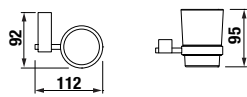

Číslo výrobku	Popis výrobku	Cena
H3847340040001	dvojité držák so sklenenými pohárkami, chrom, transparentné sklo	27,89 €