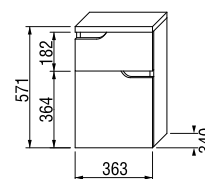

KÚPEĽŇOVÝ NÁBYTOK MIO

umývadlová skrinka pre dvojumývadlo 130 cm

Číslo výrobku	Popis výrobku	Farba korpusu (lamino)/čela zásuvky (lamino)	
		biela/biela	biela/orech
H4341611715001	umývadlová skrinka pre dvojumývadlo 130 cm, 2 zásuvky	267,27 €	
H4341611715061	umývadlová skrinka pre dvojumývadlo 130 cm, 2 zásuvky		267,27 €
H4341761715001	voliteľná vnútorná zásuvka pre skrinku pod dvojumývadlo 130 cm (1 ks do jednej polovice skrinky)		42,07 €
H8942460000001 SPECIAL line	miesto šetriaci sifón, rozstup rohových ventilov 200 mm, DN40		23,49 €

MIO

stredná skrinka s 2 zásuvkami

Číslo výrobku	Popis výrobku	Farba korpusu (lamino)/čela zásuvky (lamino)	
		biela/biela	biela/orech
H4341811715001	stredná skrinka s 2 zásuvkami	179,58 €	
H4341811715061	stredná skrinka s 2 zásuvkami		179,58 €

stredná skrinka, pravá

Číslo výrobku	Popis výrobku	Farba korpusu (lamino)/čela zásuvky (lamino)	
		biela/biela	biela/orech
H4341821715001	stredná skrinka, pravá	112,73 €	
H4341821715061	stredná skrinka, pravá		112,73 €

stredná skrinka, ľavá

Číslo výrobku	Popis výrobku	Farba korpusu (lamino)/čela zásuvky (lamino)	
		biela/biela	biela/orech
H4341831715001	stredná skrinka, ľavá	112,73 €	
H4341831715061	stredná skrinka, ľavá		112,73 €

Náhradné diely nájdete na strane 282.