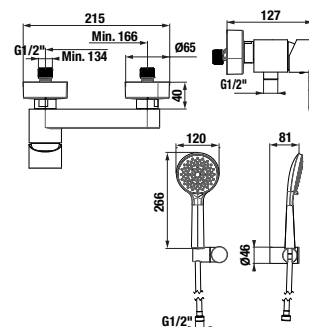

VODOVODNÉ BATÉRIE A PRÍSLUŠENSTVO MIO-N

sprchová batéria so sprchovou sadou

Číslo výrobku	Popis výrobku	Cena
H3311V70041311	sprchová nástenná páková batéria so sprchovou sadou (ručná sprcha Ø 130mm, 4 funkcie, sprchová hadica 1,7 m)	150,46 €

sprchové sady Cubito-N

Číslo výrobku	Popis výrobku	Cena
H3651X00043621	sprchová sada (ručná sprcha Ø 130mm, 4 funkcie, držiak sprchy, sprchová hadica 1,7 m)	59,95 €
H3651X00043631	sprchová sada (ručná sprcha 130×130 mm, 4 funkcie, držiak sprchy, sprchová hadica 1,7 m)	59,95 €
H3651X00044721	sprchová sada (ručná sprcha Ø 130mm, 4 funkcie, sprchová tyč, mydelník chróm, sprchová hadica 1,7 m)	82,58 €
H3651X00044731	sprchová sada (ručná sprcha 130×130mm, 4 funkcie, sprchová tyč, mydelník chróm, sprchová hadica 1,7 m)	82,58 €

sprchové rameno Cubito-N

Číslo výrobku	Popis výrobku	Cena
H3661X00040051	sprchové rameno, nástenné, 400 mm	48,62 €
H3661X00040061	sprchové rameno, nástenné, 500 mm	75,06 €
H3661X00040011	sprchové rameno, stropné, 100 mm	29,80 €
H3661X00040021	sprchové rameno, stropné, 200 mm	37,29 €

hlavová sprcha Cubito-N

Číslo výrobku	Popis výrobku	Cena
H3671X10042301	hlavová sprcha Ø 300 mm, nerez	139,12 €
H3671X10041301	hlavová sprcha 300×300 mm, nerez	150,50 €

Náhradné diely nájdete na strane 284.