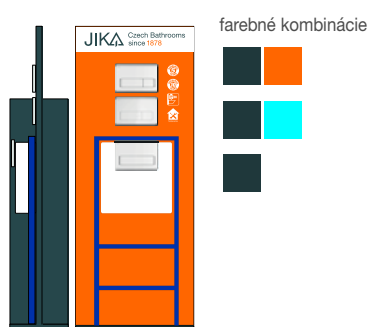

stojany na podomietkové moduly 70 × 180 × 35 cm