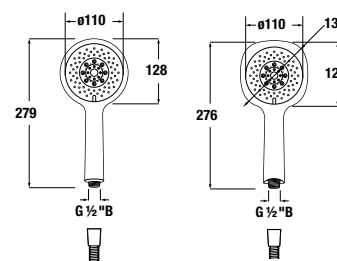

hlavová sprcha Cubito-N

Číslo výrobku	Popis výrobku	Cena
H3671X10042301	hlavová sprcha Ø 300 mm, nerez	139,12 €
H3671X10041301	hlavová sprcha 300×300 mm, nerez	150,50 €

ručná sprcha Cubito-N

Číslo výrobku	Popis výrobku	Cena
H3611X20044711	ručná sprcha Ø 130 mm, 4 funkcie	29,79 €
H3611X30044711	ručná sprcha 130×130 mm, 4 funkcie	29,79 €

držiak ručnej sprchy Cubito-N

Číslo výrobku	Popis výrobku	Cena
H3691X00045001	držiak ručnej sprchy, nastaviteľný	14,72 €

pripojenie sprchovej hadice Cubito-N

Číslo výrobku	Popis výrobku	Cena
H3631X00041521	pripojenie sprchovej hadice 1/2\" s držiakom ručnej sprchy	33,56 €

sprchová tyč Cubito-N

Číslo výrobku	Popis výrobku	Cena
H3641X00043101	sprchová tyč, 700 mm	37,29 €

Náhradné diely nájdete na strane 284.