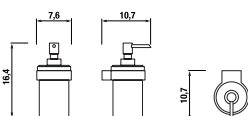

Číslo výrobku	Popis výrobku	Cena
H3833B20041001	držák so skleneným dávkovačom tekutého mydla, obsah 203 ml, chróm, matné sklo	24,30 €

Číslo výrobku	Popis výrobku	Cena
H3813B60040001	polica na uteráky so závesnou tyčou, 50 x 30 cm, chróm	102,98 €