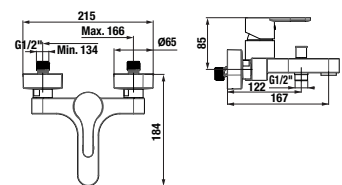

Číslo výrobku	Popis výrobku	Cena
H3211V70044001	vaňová nástenná páková batéria bez sprchovej sady	127,97 €
Objednať zvlášť:	Cena	
H3651X00043621	sprchová sada (ručná sprcha $\varnothing$ 30mm, 4 funkcie, držiak sprchy, sprchová hadica 1,7 m)	59,95 €
H3651X00043631	sprchová sada (ručná sprcha 130×130 mm, 4 funkcie, držiak sprchy, sprchová hadica 1,7 m)	59,95 €
H3651X00044721	sprchová sada (ručná sprcha $\varnothing$ 30mm, 4 funkcie, sprchová tyč, mydelník chróm, sprchová hadica 1,7 m)	82,58 €
H3651X00044731	sprchová sada (ručná sprcha 130×130mm, 4 funkcie, sprchová tyč, mydelník chróm, sprchová hadica 1,7 m)	82,58 €