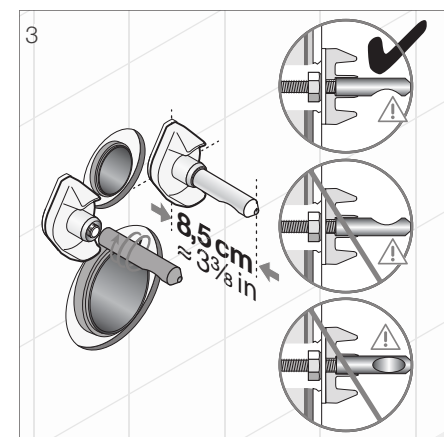

Inštalácia vyrovnávacej protihlukovej sady H892695000001:

Prípadné reklamácie nebudú uznané, pokiaľ nebude pri inštalácii použitá vyrovnávací hmotu H894614000001 alebo vyrovnávacie protihluková sada H892695000001.

H894614000001 Vyrovnávací hmotu pre inštaláciu keramických kusov

H892695000001 Vyrovnávací protihluková sada Laufen pre inštaláciu keramických kusov

(Toto príslušenstvo nájdete v sekcii „Náhradné diely a príslušenstvo“).

**GARANCIA JE UZNANÁ IBA PRI MONTÁŽI VYKONANEJ PRESNE
PODĽA MONTÁŽNEHO NÁVODU A PODĽA PLATNÝCH PREDPISOV.**