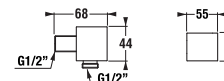

ručná sprcha

Číslo výrobku	Popis výrobku	Cena
H3614200040401	ručná sprcha Cubito I., chróm	15,22 €
H3614200040411	ručná sprcha Cubito II., chróm	13,41 €

Clean touch

Funkcia pre jednoduché čistenie dýz sprchy; mäkké gumičky pri ľahkom dotyku zaručujú jednoduché olamovanie vodného kameňa.

držiak ručnej sprchy

Číslo výrobku	Popis výrobku	Cena
H3847370040001	držiak ručnej sprchy, chróm	4,09 €

pripojenie sprchovej hadice

Číslo výrobku	Popis výrobku	Cena
H3634200040201	pripojenie sprchovej hadice 1/2", chróm	31,35 €

sprchová tyč

Číslo výrobku	Popis výrobku	Cena
H3644200040001	sprchová tyč s posuvným držiakom ručnej sprchy a plastovou mydlovničkou, 680 mm, chróm	42,55 €

rohový ventil, umývadlový výpusť a vaňový výtok

Číslo výrobku	Popis výrobku	Cena
H3724200040101	rohový ventil Cubito 3/8" – 1/2" mm, chróm, 2 ks	32,55 €
H3917100040001	umývadlový výpusť Cubito/Mio Click-Clack, chróm	19,73 €
CLASSIC line		
H3714270040301	vaňový výtok Cubito 1/2", chróm	43,26 €

Sprchové príslušenstvo jednotlivých sérií je kompatibilné, možno ho ľubovoľne kombinovať.

Ďalšie sprchové príslušenstvo nájdete v kapitole Ostatné batérie.

Náhradné diely nájdete na strane 284.