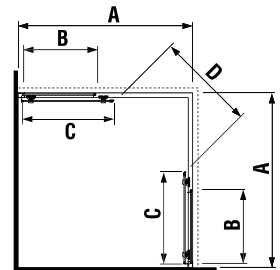

šarža 668 – transparentné sklo

šarža 666 – arctic decor

Číslo výrobku	Rozmerové možnosti (mm)		Rozmer (mm) B	Rozmer (mm) C	Šírka vstupu (mm) D
	A min	A max			
H2512410026681	780	795	319	400,5	434,8
H2512420026681	880	898	369	450,5	505,5
H2512430026681	980	995	419	500,5	576,2
H2512410026661	780	795	319	400,5	434,8
H2512420026661	880	898	369	450,5	505,5
H2512430026661	980	995	419	500,5	576,2

Všetky sprchové kúty ponúkame výhradne s úpravou JIKA perla GLASS na vnútornej strane skla sprchovej zásteny.