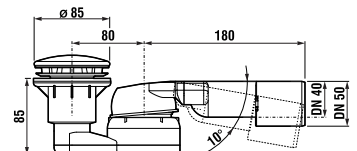

príslušenstvo

Príslušenstvo	Cena
H2949830000001 sífón HL pre keramické sprchové vaničky, nerezová krytka, prietok 33 l/min.	17,79 €