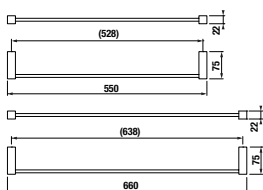

Číslo výrobku	Popis výrobku	Cena
H3817310040001	závesná tyč na uteráky, 55 cm, chróm	38,32 €

Číslo výrobku	Popis výrobku	Cena
H3817320040001	závesná tyč na uteráky, 66 cm, chróm	45,29 €