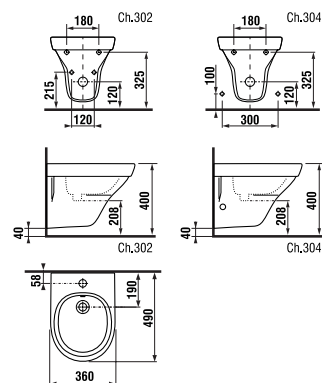

závesný bidet

Číslo výrobku	Popis výrobku	Cena biela
H8302110003041	závesný bidet, bočné otvory pre prívod vody	101,93 €
H8302110003021	závesný bidet, bez bočných otvorov pre prívod vody	101,93 €
Objednať zvlášť:		Cena
H8903490008901	inštalačná súprava s bielymi krytkami	2,66 €
H8903490008911	inštalačná súprava s chrómovanými krytkami	4,15 €
H8926950000001	Laufen vyrovnávací protihluková sada	10,01 €
H8946140000001	Laufen vyrovnávací hmota	6,79 €