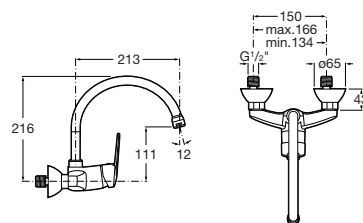

VODOVODNÉ BATÉRIE TIGO

drežová nástenná batéria

Číslo výrobku	Popis výrobku	Cena
H3511870042101	drežová nástenná batéria, chróm	70,97 €

drežová batéria

Číslo výrobku	Popis výrobku	Cena
H3511810042001	drežová stojančeková batéria s otočným výtokovým ramienkom, chróm	63,12 €

drežová batéria

Číslo výrobku	Popis výrobku	Cena
H3511810040001	drežová stojančeková batéria s otočným výtokovým ramienkom, chróm	63,04 €

drežová batéria

Číslo výrobku	Popis výrobku	Cena
H3511810043001	drežová stojančeková batéria s výsuvnou sprškou, chróm	102,80 €

Záruka 5 rokov
na všetky batérie
(povrch a kartuša).

Všetky vodovodné
batérie sú testované
na 70 000 cyklov.

ECODISK
Kartuše ECODISK regulujú
množstvo a teplotu vody, dokážu
znižiť spotrebu až o polovicu!