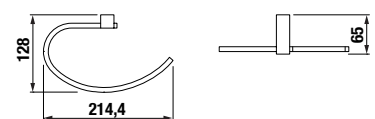

Náhradné diely nájdete na www.jika.sk v sekcii **PRE PROFESIONÁLOV**.