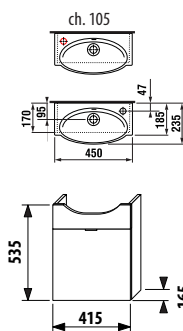

UMÝVADLÁ S NÁBYTKOM TIGO

skrinka s umývadielkom 45 cm

Číslo výrobku	Popis výrobku	Farba korpus/čelo			
		creme	mokka	biela	zelená
H4551060215601	skrinka s umývadielkom 45 cm, s výklopnými dverkami	203,54 €			
H4551060214291	skrinka s umývadielkom 45 cm, s výklopnými dverkami		203,54 €		
H4551060215001	skrinka s umývadielkom 45 cm, s výklopnými dverkami			216,46 €	
H4551060211561	skrinka s umývadielkom 45 cm, s výklopnými dverkami				238,03 €

Súčasťou skrinky s výklopnými dverkami je plechový organizér.

1+1 PACK
skrinka + umývadlo
- bezpečná doprava
- úsporný priestor pri doprave
- jednoduchá manipulácia