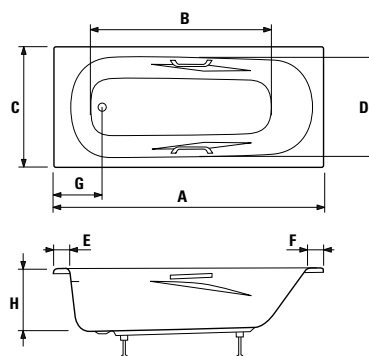

Obrázky a technické nákresy vaňových vypustí nájdete na str. 49 pri vaniach Cubito.

	A	B	C	D	E	F	G	H
H234264	1600	1120	750	620	108	75	310	395
H234274	1700	1220	750	620	108	75	310	395

K oceľovým vaniam Alma odporúčame použiť jednodielne alebo dvojdielne zásteny Cubito.