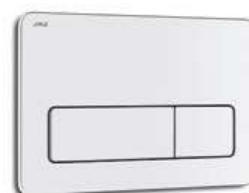

lesklý chróm
H8936630040001