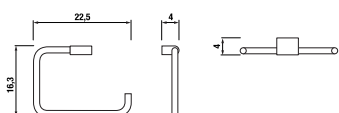

Číslo výrobku	Popis výrobku	Cena
H3813B4004401	držák uteráka 22,5 × 16,5 cm, chróm	22,00 €