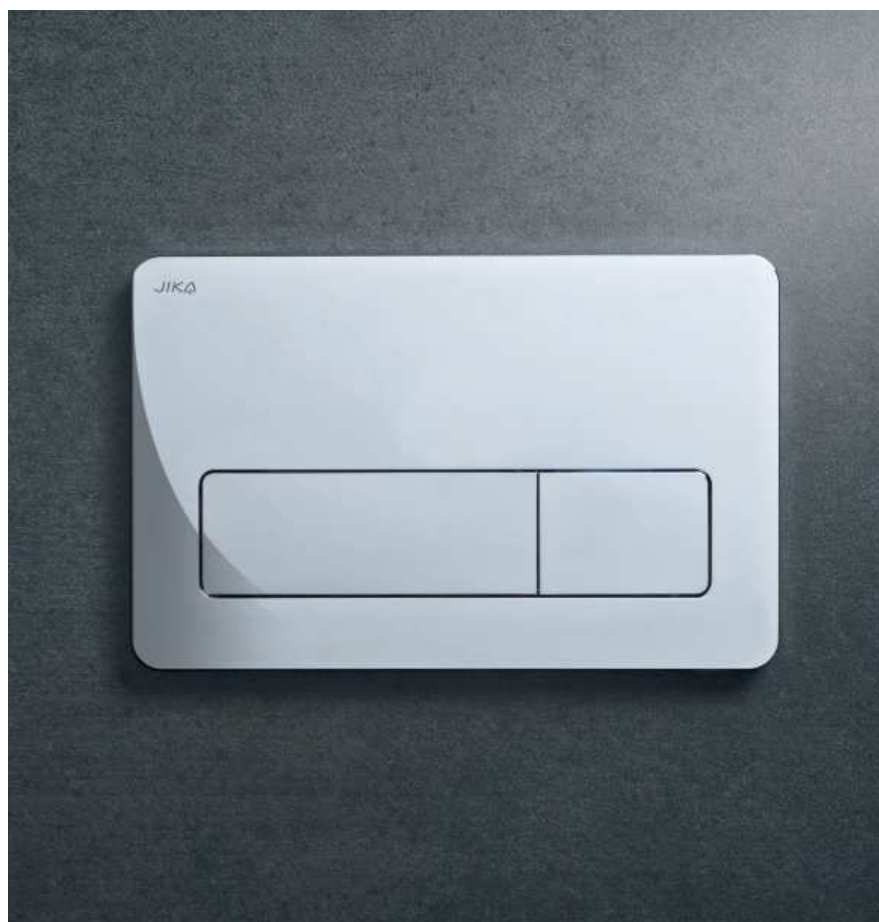

PODOMIETKOVÉ MODULY

PODOMIETKOVÉ MODULY

Bojujete v kúpeľni alebo na toalete o každý centimeter? Pomôžu vám podomietkové inštalčné systémy Jika. Ponúkajú elegantné riešenie pre malý priestor a navyše vďaka kombinácii s moderným vnútorným vybavením umožní významné usporiť vodu.