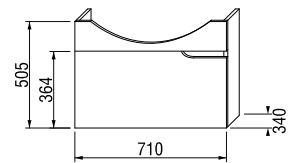

Číslo výrobku	Popis výrobku	Farba korpusu (lamino)/čela zásuvky (lamino)	
		biela/biela	biela/orech
H341311715001	umývadlová skrinka pre nábytkové umývadlo 75 cm, 1 zásuvka	154,43 €	
H4341311715061	umývadlová skrinka pre nábytkové umývadlo 75 cm, 1 zásuvka	154,43 €	
H4341731715001	voliteľná vnútorná zásuvka pre skrinku pod nábytkové umývadlo 75 cm	43,79 €	
H8942460000001	miesto šetriaci sifón, rozstup rohových ventilov 200 mm, DN40	23,49 €