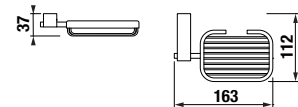

Číslo výrobku	Popis výrobku	Cena
H3847350040001	držák s keramickým dávkovačom tekutého mydla, chrom	31,46 €