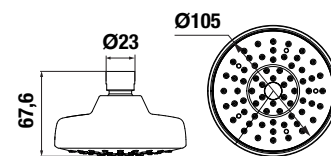

H3671R10042141