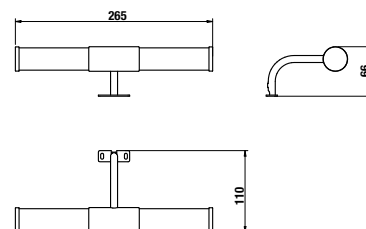

CLASSIC line

Číslo výrobku	Popis výrobku	Cena
H4943010390001	halogénové osvetlenie Horizon, IP44, 2× G9, max. 33 W	28,75 €