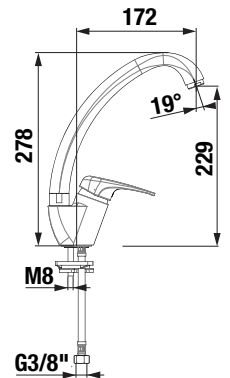

Číslo výrobku	Popis výrobku	Cena
H3511U10042601	drežová stojančeková batéria s vysokým výtokom	58,90 €