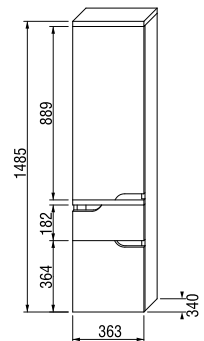

Číslo výrobku	Popis výrobku	Farba korpusu (lamino)/čela zásuvky (lamino)	
		biela/biela	biela/orech
H4341931715001	vysoká skrinka s 2 zásuvkami, ľavá	233,27 €	
H4341931715061	vysoká skrinka s 2 zásuvkami, ľavá		233,27 €