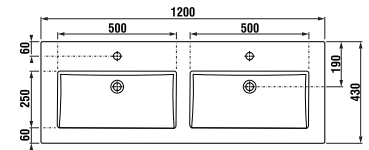

KÚPEĽŇOVÁ SÉRIA CUBE

skrinka s dvojumývadlom 120 cm

PACK
1+1

1+1 PACK

- skrinka + umývadlo
- bezpečná doprava
- úsporný priestor pri doprave
- jednoduchá manipulácia

* Skrinky sú dodávané s čiernymi úchytkami

Číslo výrobku	Popis výrobku	Farba korpus/dvere, čelo	
		biela	tmavý dub
H4536611763001	skrinka s 4 dvierkami vrátane dvojumývadla 120 × 43 cm	382,02 €	
H4536611763021	skrinka s 4 dvierkami vrátane dvojumývadla 120 × 43 cm		382,02 €
H4536621763001	skrinka s 4 zásuvkami vrátane dvojumývadla 120 × 43 cm	463,01 €	
H4536621763021	skrinka s 4 zásuvkami vrátane dvojumývadla 120 × 43 cm		463,01 €

CUBE
PETIT

stredná skrinka 75 cm

* Skrinky sú dodávané s čiernymi úchytkami

Číslo výrobku	Popis výrobku	Farba korpus/dvere, čelo	
		biela	tmavý dub
H4537111763001	stredná skrinka 75 cm	129,20 €	
H4537111763021	stredná skrinka 75 cm		129,20 €

zrkadlo na doske

Číslo výrobku	Popis výrobku	Farba korpus/dvere, čelo	
		biela	tmavý dub
H4555560393041	zrkadlo na doske 75 × 100 cm	66,44 €	
H4555560393161	zrkadlo na doske 75 × 100 cm		66,44 €
H4555570393041	zrkadlo na doske 75 × 120 cm	75,27 €	
H4555570393161	zrkadlo na doske 75 × 120 cm		75,27 €

Náhradné diely nájdete na strane 282.