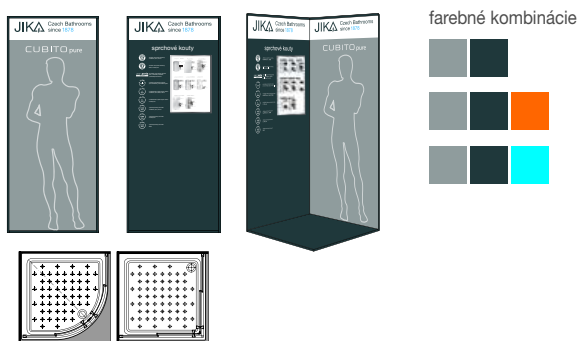

stojany na sprchové kúty 90 × 200 × 120 cm