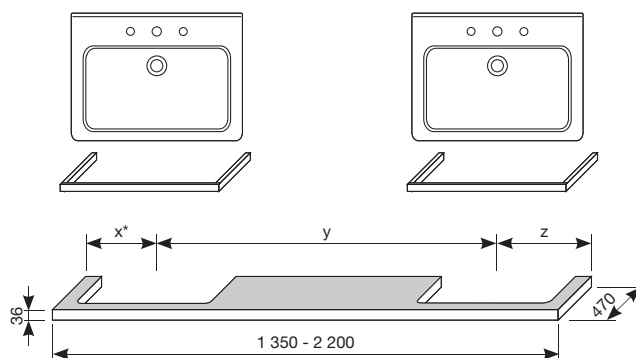

- ☐ H46J424 šarža ..... x ..... mm
  y ..... mm
  z ..... mm

Pre objednanie dosky s jedným otvorom, dlhšou ako 1600 mm, použite výrobok H46J424. Kóta Z bude v tomto prípade rovná 0 mm.

s umývadlom

s umývadlom

- ☐ 45 x 34 cm
- ☐ 55 cm
- ☐ 60 cm
- ☐ 65 cm
- ☐ 75 cm

- ☐ 45 x 34 cm
- ☐ 55 cm
- ☐ 60 cm
- ☐ 65 cm
- ☐ 75 cm

* Minimálna kóta x pre jednotlivá umývadlá:

- umývadlo 45 cm - 215 mm
- umývadlo 55 cm - 265 mm
- umývadlo 60 cm - 290 mm
- umývadlo 65 cm - 315 mm
- umývadlo 75 cm - 365 mm

- pry týchto mierach vždy zostane 55 mm na prirobenie goliera

UPOZORNENIE: Samostatné umývadlové dosky je nutné doplniť adekvátnym počtom podpier alebo skriniek (viď montážny návod). Dosky musia byť podporené vždy na okrajoch výrezu pre umývadla a ďalšími konzolami podľa dĺžky dosky. Všetky umývadlové dosky s výrezom možno použiť len s umývadlami Cubito 45 - 75cm. V objednávke je potrebné uviesť číslo výrobku vybraného umývadla.