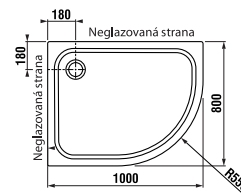

ľavý variant H852210