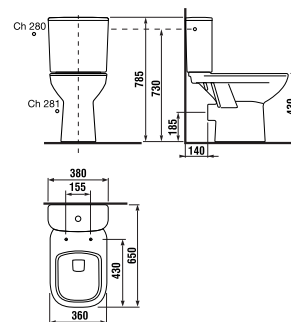

samostatne stojaci klozet

Číslo výrobku	Popis výrobku	Odpad	Inštalácia súprava súčasťou	Cena biela
H821615000001	samostatne stojaci klozet, kapotovaný ku stene (vrátane inštalácie sady)	x	x	96,91 €

Objednať zvlášť:	Cena
H8936103000631 duroplastová WC doska s poklopom Deep by Jika, odnímateľná, oceľové príchytky	34,66 €
H8936113000631 duroplastová WC doska s poklopom Deep by Jika, odnímateľná, oceľové príchytky, SLOWCLOSE	54,57 €
H8990270000001* Laufen odpadové koleno zvislé	15,55 €

Správne nastavenie vypúšťacieho ventilu v podmietskovom module je 4,5/3l vody.

*08/2017 - doplnený produkt pre 2. vydanie katalógu JIka

stojaci bidet

Číslo výrobku	Popis výrobku	302	Cena biela
H8326120003021	stojaci bidet, kapotovaný ku stene (vrátane inštalácie sady)	x	88,46 €

kombiklozet s vodorovným odpadom

Číslo výrobku	Popis výrobku	Napúšťanie	Splach. mech. súčasťou	Odpad	Inštalácia súprava súčasťou	Cena biela
H8266160002801	kombiklozet (vrátane inštalácie sady)	x	x	x	x	147,70 €
H8266160002811	kombiklozet (vrátane inštalácie sady)	x	x	x	x	147,70 €

Objednať zvlášť:	Cena biela
H8936103000631 duroplastová WC doska s poklopom Deep by Jika, odnímateľná, oceľové príchytky	34,66 €
H8936113000631 duroplastová WC doska s poklopom Deep by Jika, odnímateľná, oceľové príchytky, SLOWCLOSE	54,57 €

ANTIBAK
Glazovaný vnútorný kruh a odpad klozetov, ktorý zabraňuje prľnutiu nečistôt.

VARIO
Odpad, ktorý umožňuje vodorovné, zvislé aj šikmé napojenie.

Náhradné diely nájdete na strane 281.