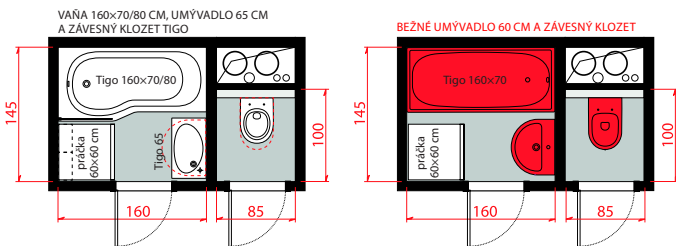

Jedinečný koncept pre malé kúpeľne

2,3 m² + 0,85 m²