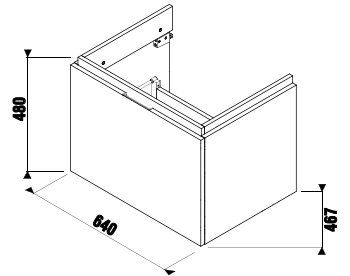

KÚPEĽŇOVÝ NÁBYTOK CUBITO

skrinka pod umývadlo 65 cm

Číslo výrobku	Popis výrobku	Farba	
			biely lesklý lak
			tmavá borovica
			dub
H40J4243015001	skrinka pod umývadlo 65 cm H810424, 1 zásuvka		241,24 €
H40J4243014611	skrinka pod umývadlo 65 cm H810424, 1 zásuvka		218,10 €
H40J4243015191	skrinka pod umývadlo 65 cm H810424, 1 zásuvka		218,10 €

Podumývadlové skrinky kombinujte s miesto šetriacim sifónom Jika H8942460000001, POZOR, rozstup rohových ventilov v tomto prípade musí byť 200 mm.