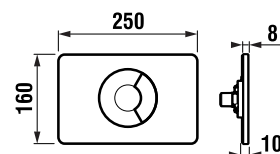

Splachovacie tlačidlá Roca sú kompatibilné s JIKA podomietkovým modulmi.