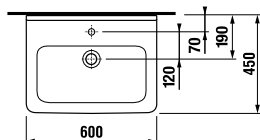

MAGIC FIX JIKA • perla