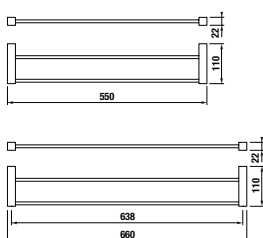

Číslo výrobku	Popis výrobku	Cena
H3817330040001	dvojitá závesná tyč na uteráky, 55 cm, chróm	69,98 €

Číslo výrobku	Popis výrobku	Cena
H3817340040001	dvojitá závesná tyč na uteráky, 66 cm, chróm	77,88 €