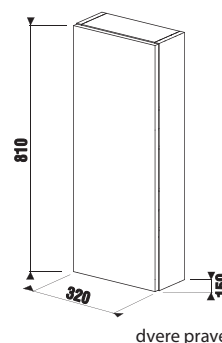

Set Cubito kombinujte so zrkadlami a svetlami v ďalšej časti katalógu.