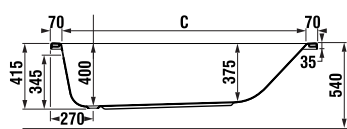

vaňa

NOVINKA

Číslo výrobku	Popis výrobku	Objem	Cena biela
H225420000001	vaňa Cubito 180 × 80 cm, odpad uprostred, vrátane nôh	235 l	347,98 €
H226420000001	vaňa Cubito 170 × 75 cm, odpad uprostred, vrátane nôh	190 l	298,68 €

Objednať zvlášť:	Cena	
H2948150040001 SPECIAL line	automatický vaňový výpusť vrátane vaňového sifónu 40/50 mm, dĺžka 55 cm, plastové telo prepadu	27,95 €
H2948160040001 SPECIAL line	automatický vaňový výpusť vrátane vaňového sifónu 40/50 mm, dĺžka 55 cm, mosadzné telo prepadu	39,10 €
H2948170040001 SPECIAL line	automatický vaňový výpusť s napúšťaním vrátane vaňového sifónu 40/50 mm, dĺžka 55 cm, plastové telo prepadu	75,96 €
H2948180040001 SPECIAL line	automatický vaňový výpusť s napúšťaním vrátane vaňového sifónu 40/50 mm, dĺžka 55 cm, mosadzné telo prepadu	86,55 €

vaňa

Číslo výrobku	Popis výrobku	Objem	Cena biela
H220420000001	vaňa 160 × 70 cm, bez podpier	172 l	203,10 €
H221420000001	vaňa 160 × 75 cm, bez podpier	201 l	211,58 €
H224420000001	vaňa 170 × 70 cm, bez podpier	186 l	218,83 €
H224420000001	vaňa 170 × 75 cm, bez podpier	206 l	237,32 €
H223420000001	vaňa 180 × 80 cm, bez podpier	265 l	248,72 €