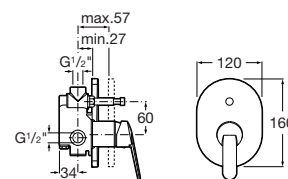

VODOVODNÉ BATÉRIE TIGO

umývadlová nástenná batéria s lekárskou pákou

Číslo výrobku	Popis výrobku	Cena
H3511870042391	Umývadlová / drezová nástenná batéria s lekárskou pákou, spodný výtok 200 mm, chróm	90,21 €

vaňová nástenná batéria bez sprchovej súpravy

Číslo výrobku	Popis výrobku	Cena
H3211870040001	vaňová nástenná batéria bez sprchovej súpravy, chróm	74,91 €

sprchová nástenná batéria bez sprchovej súpravy

Číslo výrobku	Popis výrobku	Cena
H3311870040001	sprchová nástenná batéria bez sprchovej súpravy, chróm	59,10 €

vaňová – sprchová podomietková batéria bez sprchovej súpravy

Číslo výrobku	Popis výrobku	Cena
H3211860040001	vaňová – sprchová podomietková batéria, chróm	105,39 €

sprchová podomietková batéria bez sprchovej súpravy

Číslo výrobku	Popis výrobku	Cena
H3311860040001	sprchová podomietková batéria, chróm	69,59 €

Odporúčame kombinovať sprchové sady, príslušenstvo a sifóny v sekcii Mio a Rio.