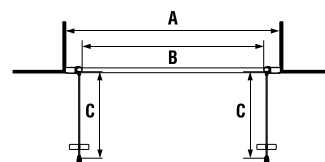

JIKA perla
GLASS

šarža 668 – transparentné sklo
šarža 665 – sklo stripy