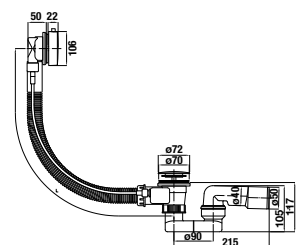

NÁHRADNÉ DIELY A MONTÁŽNE PRÍSLUŠENSTVO

SPRCHOVÉ KÚTY A VANE

Číslo výrobku	Popis výrobku	Cena
H2968630000001	spodný biely hák	4,33 €

Číslo výrobku	Popis výrobku	Cena
H2942300000001	sifón HL pre sprchové vaničky Ø 90 mm	32,89 €

Číslo výrobku	Popis výrobku	Cena
H2912450003001	plastové tesnenie v tvare „U“ 80, 90, 100 (rezateľné)	0,85 €

Číslo výrobku	Popis výrobku	Cena
H2949830000001	sifón HL pre keramické sprchové vaničky 60/40 mm	17,79 €

Číslo výrobku	Popis výrobku	Cena
H2912080000001	dolný pánt ľavá krytka dolného pántu / pravá krytka dolného pántu	3,11 €

Číslo výrobku	Popis výrobku	Cena
H2948150040001	automatický vaňový výpusť vrátane vaňového sifónu	27,95 €

Číslo výrobku	Popis výrobku	Cena
H2922400000301	náhradná sklenená výplň aj s profilom 80	177,02 €

Číslo výrobku	Popis výrobku	Cena
H2912440000001	madlo Cubito Pure / Tigo	29,35 €

Číslo výrobku	Popis výrobku	Cena
H2940120000001	kovové nohy pre oceľové vane Alma, Tanza, Tanza plus, Riga	15,56 €

Číslo výrobku	Popis výrobku	Cena
H2912410040001	pojzd Cubito Pure / Tigo	14,80 €

Číslo výrobku	Popis výrobku	Cena
H2948180040001	automatická vaňová výpusť, s napúšťaním vrátane vaňového sifónu, mosadzné telo prepadu	86,55 €

Náhradné diely pre sprchové stěny Pure

Číslo výrobku	Popis výrobku	Cena
H2934200000001	profil pre upevnenie do steny 2 000 mm	30,48 €
H2934210000001	profil pre spojenie dvoch skiel 90° 2 000 mm	28,28 €
H2934220000001	tvrdé tesnenie do profilu 2 000 mm	3,71 €
H2934230000001	mäkké tesnenie do profilu 2 000 mm	2,66 €
H2934240000001	upevňovacie rameno 1 000 mm	194,27 €
H2934250000001	háčik na uteráky	23,65 €
H2934260000001	upevňovacie rameno pre čelné a bočné sklo 700 + 1 000 mm	248,28 €
H2934270000001	pomôcka pre inštaláciu tesnenia do profilu	2,16 €