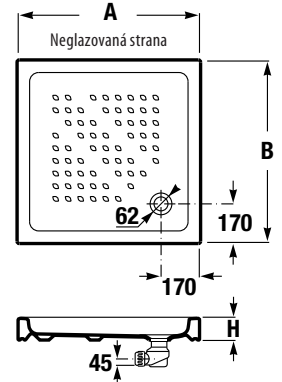

NOVINKA

Číslo výrobku	Popis výrobku	Cena
A374772000	štvorcová sprchová vanička 800 × 800 mm, výška 100 mm	122,49 €
A374771000	štvorcová sprchová vanička 900 × 900 mm, výška 100 mm	148,70 €

Objednať zvlášť:	Cena
H2949830000001 sífón HL pre keramické sprchové vaničky, nerezová krytka, prietok 33 l/min	17,79 €
H8991030000001 dilatčná páska medzi vaničkou a stenou, 290 × 50 mm	6,54 €

	A	B	H
A374772000	800	800	100
A374771000	900	900	100