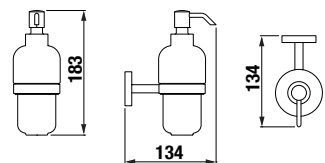

Číslo výrobku	Popis výrobku	Cena
H3847450040001	držiak s keramikým dávkovačom tekutého mydla, chróm	26,31 €

Číslo výrobku	Popis výrobku	Cena
H3847420040001	košíček na mydlo, chróm	21,10 €