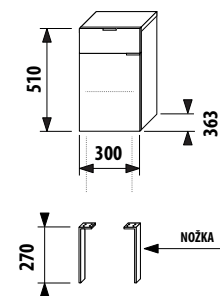

stredná hlboká skrinka ľavá

Číslo výrobku	Popis výrobku	Farba korpus/čelo				
		creme	mokka	biela	zelená	strieborná
H4552030215601	stredná hlboká skrinka, 1 zásuvka, 1 sklenená polica, ľavé dvere	194,03 €				
H4552030214291	stredná hlboká skrinka, 1 zásuvka, 1 sklenená polica, ľavé dvere		194,03 €			
H4552030215001	stredná hlboká skrinka, 1 zásuvka, 1 sklenená polica, ľavé dvere			239,40 €		
H4552030211561	stredná hlboká skrinka, 1 zásuvka, 1 sklenená polica, ľavé dvere				293,16 €	
H4553010210041	nohy ku skrinkám, pár					20,38 €

Náhradné diely nájdete na strane 282.