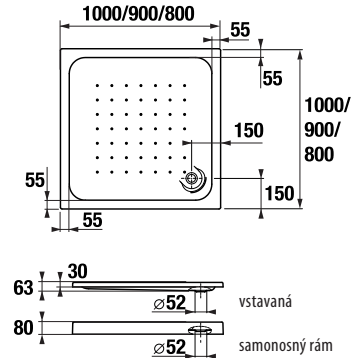

DEEP
BY JIKA