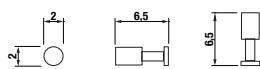

Číslo výrobku	Popis výrobku	Cena
H3833A10040001	držák s mydlovničkou, chróm, matné sklo	17,30 €

Číslo výrobku	Popis výrobku	Cena
H3813A20040001	závesná tyč na uteráky 60 cm, chróm	29,24 €

Číslo výrobku	Popis výrobku	Cena
H3813A30040001	háčik na uteráky, chróm	5,59 €