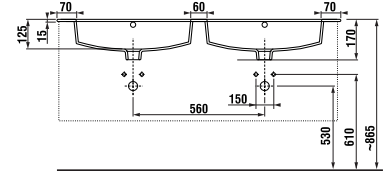

KÚPEĽŇOVÁ SÉRIA CUBE

skrinka s dvojumývadlom 120 cm

PACK
1+1

1+1 PACK

- skrinka + umývadlo
- bezpečná doprava
- úsporný priestor pri doprave
- jednoduchá manipulácia

* Skrinky sú dodávané s čiernymi úchytkami

Číslo výrobku	Popis výrobku	Farba korpus/dvere, čelo	
		biela	tmavý dub
H4536611763001	skrinka s 4 dvierkami vrátane dvojumývadla 120 × 43 cm	382,02 €	
H4536611763021	skrinka s 4 dvierkami vrátane dvojumývadla 120 × 43 cm		382,02 €
H4536621763001	skrinka s 4 zásuvkami vrátane dvojumývadla 120 × 43 cm	463,01 €	
H4536621763021	skrinka s 4 zásuvkami vrátane dvojumývadla 120 × 43 cm		463,01 €

CUBE
PETIT

stredná skrinka 75 cm

* Skrinky sú dodávané s čiernymi úchytkami

Číslo výrobku	Popis výrobku	Farba korpus/dvere, čelo	
		biela	tmavý dub
H4537111763001	stredná skrinka 75 cm	129,20 €	
H4537111763021	stredná skrinka 75 cm		129,20 €

zrkadlo na doske

Číslo výrobku	Popis výrobku	Farba korpus/dvere, čelo	
		biela	tmavý dub
H4555560393041	zrkadlo na doske 75 × 100 cm	66,44 €	
H4555560393161	zrkadlo na doske 75 × 100 cm		66,44 €
H4555570393041	zrkadlo na doske 75 × 120 cm	75,27 €	
H4555570393161	zrkadlo na doske 75 × 120 cm		75,27 €

Náhradné diely nájdete na strane 282.