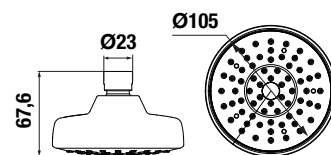

H3671R10042141