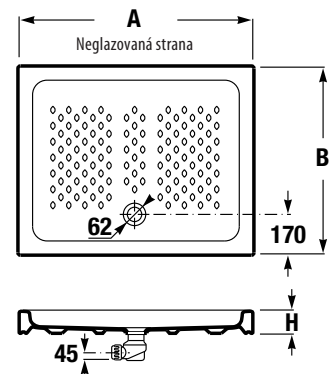

NOVINKA

Číslo výrobku	Popis výrobku	Cena
A374770000	obdĺžniková sprchová vanička 920 × 720 mm, výška 100 mm	145,69 €
A37477C000	obdĺžniková sprchová vanička 1000 × 800 mm, výška 100 mm	213,99 €
A37477A000	obdĺžniková sprchová vanička 1200 × 800 mm, výška 100 mm	194,99 €

Objednať zvlášť:	Cena
H2949830000001 sífón HL pre keramické sprchové vaničky, nerezová krytka, prietok 33 l/min	17,79 €
H8991030000001 dilatčná páska medzi vaničkou a stenou, 290 × 50 mm	6,54 €

	A	B	H
A374770000	920	720	100
A37477C000	1000	800	100
A37477A000	1200	800	100