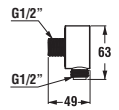

prípojka sprchovej hadice

Číslo výrobku	Popis výrobku	Cena
H3637100040001	Mio pripojenie sprchovej hadice 1/2", mosadz, spätný ventil, chróm	19,12 €

Odporúčame kombinovať sprchové sady, príslušenstvo a sifóny v sekcii Mio a Rio.

Náhradné diely nájdete na strane 284.

Záruka 2 roky na sprchové príslušenstvo.