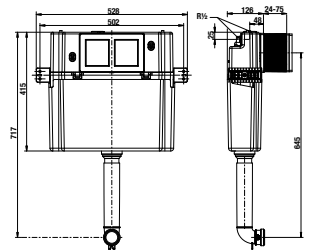

PODOMIETKOVÉ MODULY S MONTÁŽNOU HĽBKOU OD 13 CM

BASIC TANK SYSTEM pre samostatne stojace klozety

Číslo výrobku	Popis výrobku	Cena
H895650000001	BASIC TANK SYSTEM pre samostatne stojace klozety - pre montáž na stenu s nutnosťou obmurovania, - rám vhodný pre samostatne stojace klozety - nádržka je izolovaná proti oroseniu - jednoduché pripojenie na stenu - tichý chod napúšťacieho ventilu - tlačidlá možno v priebehu užívania vymieňať - možnosti splachovania 2/4 l, 3/4,5 l a 3/6 l - izolované koleno na zabránenie rosenia modulu a vodných ciest	88,02 €

Najlacnejší a zároveň najjednoduchší modul pre montáž na stenu pod značkou JIKA, pre samostatne stojace klozety.

Poznámka: Továrenské nastavenie splachovania podomietkového modulu je 3/6 l.

BASIC WC SYSTEM pre závesné klozety

Číslo výrobku	Popis výrobku	Cena
H8956510000001	BASIC WC SYSTEM pre závesné klozety - pre montáž na stenu s nutnosťou obmurovania, - jednoduché pripojenie na stenu - nádržka je izolovaná proti oroseniu - tichý chod napúšťacieho ventilu - tlačidlá možno v priebehu užívania vymieňať - izolované koleno na zabránenie rosenia modulu a vodných ciest - nosnosť konštrukcie 400 kg - odpadové koleno DN 90/110 - nový vypúšťací ventil na splachovanie od 4,5 l vody.	127,65 €

Objednať zvlášť:	Cena
H8936730000001 rovné pripojenie k WC modulu	38,98 €

Poznámka: Továrenské nastavenie splachovania podomietkového modulu je 3/6 l.

WC SYSTEM pre závesné klozety