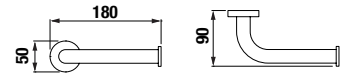

Číslo výrobku	Popis výrobku	Cena
H3837420040001	držiak na rezervný toaletný papier, chróm	16,78 €

Číslo výrobku	Popis výrobku	Cena
H3817430040001	dvojitá závesná tyč na uteráky, 55 cm, chróm	51,48 €
H3817440040001	dvojitá závesná tyč na uteráky, 66 cm, chróm	58,88 €