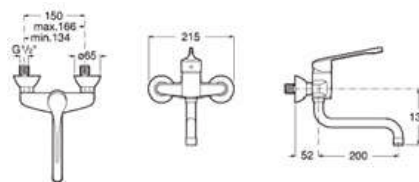

Číslo výrobku	Popis výrobku	Cena
H3511870042391	Umývadlová / drezová nástenná batéria s lekárskou pákou, spodný výtok 200 mm, chróm	90,21 €