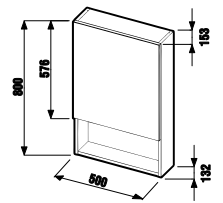

CLASSIC line

Číslo výrobku	Popis výrobku	Farba korpusu
		biela
H4532310383041	zrkadlová skrinka 80 × 50 cm	145,10 €