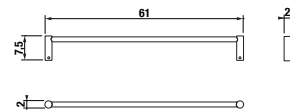

Číslo výrobku	Popis výrobku	Cena
H3833A10040001	držák s mydlovničkou, chróm, matné sklo	17,30 €

Číslo výrobku	Popis výrobku	Cena
H3813A20040001	závesná tyč na uteráky 60 cm, chróm	29,24 €

Číslo výrobku	Popis výrobku	Cena
H3813A30040001	háčik na uteráky, chróm	5,59 €