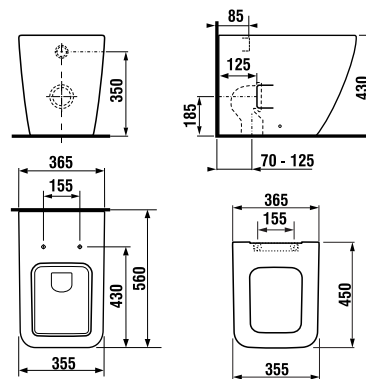

samostatne stojací klozet

Číslo výrobku	Popis výrobku	Cena biela
H823424xxx0001	samostatne stojací klozet, uzavretý oplachový kruh, hlboké splachovanie	156,19 €
Objednať zvlášť:		
H8934213000631	duroplastová WC doska s poklopom, rýchloúpinacia, nerezové príchytky	41,92 €
H8934223000631	duroplastová WC doska s poklopom, rýchloúpinacia, nerezové príchytky, Slowclose	63,07 €
H8946140000001	Laufen vyrovnávacía hmota	6,79 €
Náhradné diely:		
H8917530000001	upevňovacia súprava pre stojace klozety a bidety so skrytým upevnením	3,66 €

Správne nastavenie vypúšťacieho ventilu v podmietskovom module je 4,5/3l vody.

JIKA•perla

samostatne stojací bidet

Číslo výrobku	Popis výrobku	Cena biela
H832423xxx3021	samostatne stojací bidet	147,70 €
Objednať zvlášť:		
H8917530000001	inštalácia súprava pre stojace klozety a bidety so skrytým upevnením	3,66 €

JIKA•perla

kombiklozet