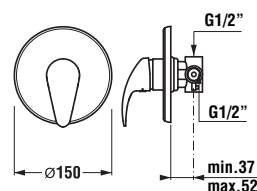

Náhradné diely nájdete na strane 284.

K batériam zo série Lyra odporúčame sprchové sady, príslušenstvo a sifóny v sekciách Mio a Rio.

Záruka 5 rokov na všetky batérie (povrch a kartuša).

Všetky vodovodné batérie sú testované na 70 000 cyklov.

ECODISK
Kartuše Ecodisk regulujú množstvo a teplotu miešanej vody, dokážu znížiť spotrebu až o polovicu!