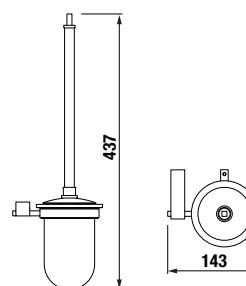

Číslo výrobku	Popis výrobku	Cena
H3837330040001	WC súprava vrátane kefy a sklenenej misky, chróm	44,89 €