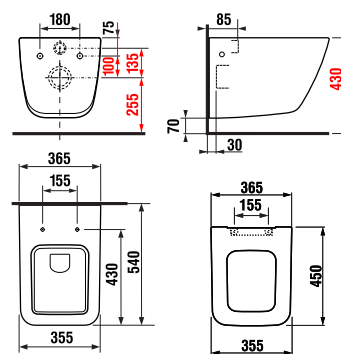

KERAMIKA CUBITO PURE

závesný klozet

Číslo výrobku	Popis výrobku	Cena biela
H820423xxx0001	závesný klozet, hlboké splachovanie (vrátane inštalácie sady Easy fit)	168,79 €
Objednať zvlášť:		
H8934213000631	duroplastová WC doska s poklopom, rýchloúpinacia, nerezové príchytky	41,92 €
H8934223000631	duroplastová WC doska s poklopom, rýchloúpinacia, nerezové príchytky, Slowclose	63,07 €
H8926950000001	Laufen vyrovnávací protihluková sada	10,01 €
H8946140000001	Laufen vyrovnávací hmota	6,79 €
Náhradné diely:		
H8928380000001	Jika Easy fit pre skryté uchytenie na stenu	24,83 €

Správne nastavenie vypúšťacieho ventilu v podmietskovom module je 4,5/3l vody.

Pozor na výšku pripojenia.

JIKA•perla