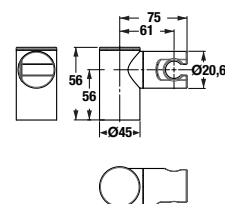

držiak ručnej sprchy Cubito-N

Číslo výrobku	Popis výrobku	Cena
H3691X00045001	držiak ručnej sprchy, nastaviteľný	14,72 €