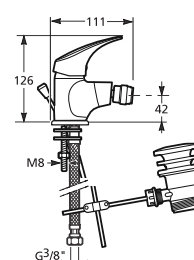

Číslo výrobku	Popis výrobku	Cena
H3411N10041111	bidetová stojančeková páková batéria s automatickou zátkou, chróm	25,54 €
H3411N10041101	bidetová stojančeková páková batéria bez automatickej zátky, chróm	23,80 €