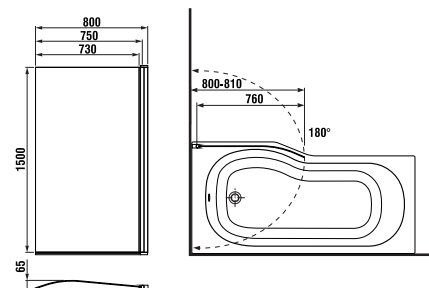

rovná, ľavá

Číslo výrobku	Popis výrobku	Cena
H2562120026681	vaňová zástena rovná, ľavá, 150 × 60 cm, s úpravou JIKA perla GLASS, transparentné sklo 6 mm silné	212,86 €
H2572120026681	vaňová zástena rovná, pravá, 150 × 60 cm, s úpravou JIKA perla GLASS, transparentné sklo 6 mm silné	212,86 €

JIKA•perla GLASS