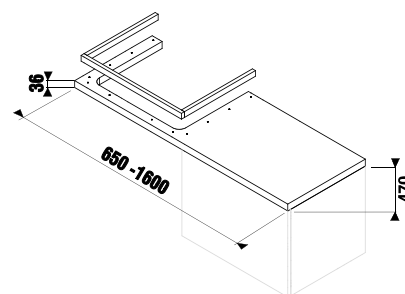

Formulár pre objednanie umývadlových dosiek nájdete na konci sekcie Cubito nábytok.

Set Cubito kombinujte so zrkadlami a svetlami v ďalšej časti katalógu.

Náhradné diely nájdete na strane 282.