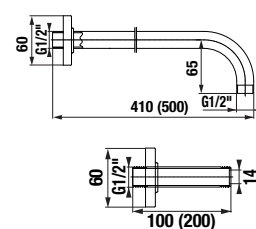

VODOVODNÉ BATÉRIE A PRÍSLUŠENSTVO MIO-N

sprchová batéria so sprchovou sadou

Číslo výrobku	Popis výrobku	Cena
H3311V70041311	sprchová nástenná páková batéria so sprchovou sadou (ručná sprcha Ø 130mm, 4 funkcie, sprchová hadica 1,7 m)	150,46 €

sprchové sady Cubito-N

Číslo výrobku	Popis výrobku	Cena
H3651X00043621	sprchová sada (ručná sprcha Ø 130mm, 4 funkcie, držiak sprchy, sprchová hadica 1,7 m)	59,95 €
H3651X00043631	sprchová sada (ručná sprcha 130×130 mm, 4 funkcie, držiak sprchy, sprchová hadica 1,7 m)	59,95 €
H3651X00044721	sprchová sada (ručná sprcha Ø 130mm, 4 funkcie, sprchová tyč, mydelník chróm, sprchová hadica 1,7 m)	82,58 €
H3651X00044731	sprchová sada (ručná sprcha 130×130mm, 4 funkcie, sprchová tyč, mydelník chróm, sprchová hadica 1,7 m)	82,58 €

sprchové rameno Cubito-N

Číslo výrobku	Popis výrobku	Cena
H3661X00040051	sprchové rameno, nástenné, 400 mm	48,62 €
H3661X00040061	sprchové rameno, nástenné, 500 mm	75,06 €
H3661X00040011	sprchové rameno, stropné, 100 mm	29,80 €
H3661X00040021	sprchové rameno, stropné, 200 mm	37,29 €

hlavová sprcha Cubito-N

Číslo výrobku	Popis výrobku	Cena
H3671X10042301	hlavová sprcha Ø 300 mm, nerez	139,12 €
H3671X10041301	hlavová sprcha 300×300 mm, nerez	150,50 €

Náhradné diely nájdete na strane 284.