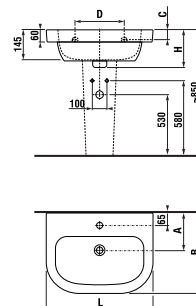

Objednat zvlášť:		Cena
H8903490000001	inštalačná súprava pre umývadlá	2,07 €
H3727100040101	Mio rohový ventil 3/8" – 1/2", chróm, 2 ks	31,00 €
H3747100040001	Mio umývadlový sifón, 5/4" – 32 mm, chróm, mosadz	35,78 €
H8942490000001	sifón, chrómovaná ABS, nastaviteľný od 175 do 270mm, výška zápchovej uzávierky 75mm, kapacita prietoku 45l, s ozdobnými krúžkami (sifón možno použiť i bez ozdobných krúžkov).	15,73 €

	L	B	A	H	C	D
50 cm	500	410	190	180	50	180
55 cm	550	420	195	190	50	280
60 cm	600	450	195	190	50	280
65 cm	650	480	195	190	50	280