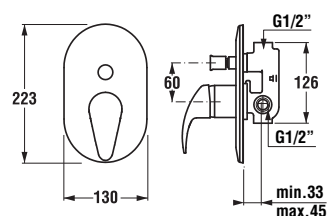

VODOVODNÉ BATÉRIE LYRA

vaňová batéria bez sprchovej súpravy

Číslo výrobku	Popis výrobku	Cena
H3212770040001	vaňová páková batéria bez sprchovej súpravy, chróm	61,90 €

Objednať zvlášť:	Cena
H3651R00043611 sprchová súprava (ručná sprcha Ø 100 mm, 3 funkcie, držiak ručnej sprchy, sprchová hadica 1,7 m, kovová)	33,54 €
H3651R00043731 sprchová súprava (ručná sprcha Ø 100 mm, 3 funkcie, sprchová tyč, sprchová hadica 1,7 m kovová)	48,57 €

sprchová batéria bez sprchovej súpravy

Číslo výrobku	Popis výrobku	Cena
H3312770040001	sprchová páková batéria bez sprchovej súpravy, chróm	50,20 €

Objednať zvlášť:	Cena
H3651R00043611 sprchová súprava (ručná sprcha Ø 100 mm, 3 funkcie, držiak ručnej sprchy, sprchová hadica 1,7 m, kovová)	33,54 €
H3651R00043731 sprchová súprava (ručná sprcha Ø 100 mm, 3 funkcie, sprchová tyč, sprchová hadica 1,7 m kovová)	48,57 €

vaňová podomietková batéria

Číslo výrobku	Popis výrobku	Cena
H3212760040001	vaňová – sprchová páková podomietková batéria, chróm	61,90 €

Objednať zvlášť:	Cena
H3651R00043611 sprchová súprava (ručná sprcha Ø 100 mm, 3 funkcie, držiak ručnej sprchy, sprchová hadica 1,7 m, kovová)	33,54 €
H3651R00043731 sprchová súprava (ručná sprcha Ø 100 mm, 3 funkcie, sprchová tyč, sprchová hadica 1,7 m kovová)	48,57 €

sprchová podomietková batéria

Číslo výrobku	Popis výrobku	Cena
H3312760040001	sprchová páková podomietková batéria, chróm	42,41 €

Objednať zvlášť:	Cena
H3651R00043611 sprchová súprava (ručná sprcha Ø 100 mm, 3 funkcie, držiak ručnej sprchy, sprchová hadica 1,7 m, kovová)	33,54 €
H3651R00043731 sprchová súprava (ručná sprcha Ø 100 mm, 3 funkcie, sprchová tyč, sprchová hadica 1,7 m kovová)	48,57 €

Náhradné diely nájdete na strane 284.