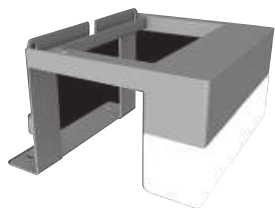

ZRKADLÁ A OSVETLENIE

osvetlenie Moonbox