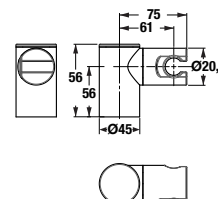

pripojenie sprchovej hadice

Číslo výrobku	Popis výrobku	Cena
H3637100040001	pripojenie sprchovej hadice 1/2", mosadz, spätný ventil, chróm	19,12 €