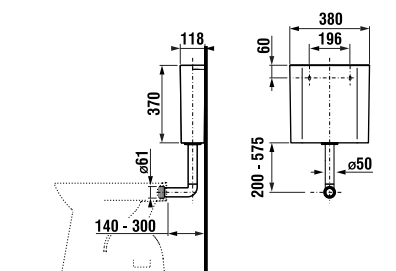

K samostatne stojacim klozetom odporúčame podomietkový systém Jika - BASIC TANK SYSTEM. Viac informácií na strane 252.

Náhradné diely nájdete na strane 281.