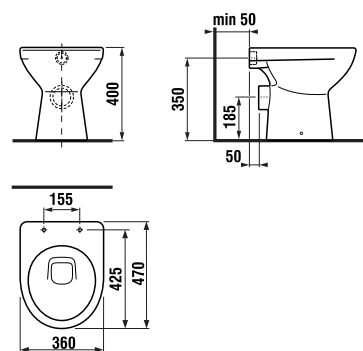

KERAMIKA LYRA PLUS

samostatne stojaci klozet s vodorovným odpadom

Číslo výrobku	Popis výrobku	Odpad	Cena
H8213860000001	samostatne stojaci klozet, hlboké splachovanie, vodorovný odpad	x	46,99 €

Objednať zvlášť:	Cena
H8933843000631 duroplastová WC doska s poklopom, príchytky z nerez	26,51 €
H8933853000001 duroplastová WC doska s poklopom pre závesné klozety, so spomaľovacím mechanizmom SLOWCLOSE, príchytky z nerez	51,98 €
H8933870000001 termoplastová WC doska s poklopom pre závesné klozety, plastové príchytky	18,41 €

samostatne stojaci klozet so zvislým odpadom

Číslo výrobku	Popis výrobku	Odpad	Cena
H8213870000001	samostatne stojaci klozet, hlboké splachovanie, zvislý odpad	x	46,99 €

Objednať zvlášť:	Cena
H8933843000631 duroplastová WC doska s poklopom, príchytky z nerez	26,51 €
H8933853000001 duroplastová WC doska s poklopom pre závesné klozety, so spomaľovacím mechanizmom SLOWCLOSE, príchytky z nerez	51,98 €
H8933870000001 termoplastová WC doska s poklopom pre závesné klozety, plastové príchytky	18,41 €

samostatne stojaci bidet

Číslo výrobku	Popis výrobku	304	Cena
H8323800003041	stojaci bidet (vrátane inštaláčnej sady)	x	84,58 €

K Jaka keramickým výrobkom odporúčame Jaka podomietkové moduly.

Ponuku podomietkových modulov a splachovacích tlačítok nájdete v kapitole Podomietkové moduly.

Náhradné diely nájdete na strane 281.