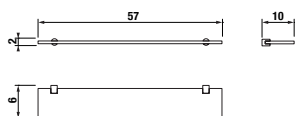

KÚPEĽŇOVÉ DOPLNKY BASIC

Číslo výrobku	Popis výrobku	Cena
H3823A10040001	držák s pohárom, chróm, matné sklo	16,12 €

Číslo výrobku	Popis výrobku	Cena
H3813A10040001	závesná tyč na uteráky 40 cm, chróm	22,35 €

Číslo výrobku	Popis výrobku	Cena
H3833A10040001	držák s mydlovničkou, chróm, matné sklo	17,30 €

Číslo výrobku	Popis výrobku	Cena
H3813A20040001	závesná tyč na uteráky 60 cm, chróm	29,24 €

Číslo výrobku	Popis výrobku	Cena
H3813A30040001	háčik na uteráky, chróm	5,59 €

Číslo výrobku	Popis výrobku	Cena
H3813A60040001	polica na uteráky so závesnou tyčou, chróm	68,77 €

Číslo výrobku	Popis výrobku	Cena
H3853A10040001	sklenená polička 40 cm, chróm, matné sklo	15,69 €

Číslo výrobku	Popis výrobku	Cena
H3813A40040001	držák uteráka 30 cm, chróm	29,57 €

Číslo výrobku	Popis výrobku	Cena
H3853A20040001	sklenená polička 57 cm, chróm, matné sklo	16,07 €

Číslo výrobku	Popis výrobku	Cena
H3813A40040001	držák uteráka 20 cm, chróm	25,38 €

Číslo výrobku	Popis výrobku	Cena
H3843A20041001	držák toaletného papiera, chróm	19,73 €

Číslo výrobku	Popis výrobku	Cena
H3843A20040001	držák toaletného papiera s krytom, chróm	35,41 €

Číslo výrobku	Popis výrobku	Cena
H3843A10040001	WC súprava, chróm, matné sklo	29,23 €

Náhradné diely nájdete na www.jika.sk v sekcii PRE PROFESIONÁLOV.