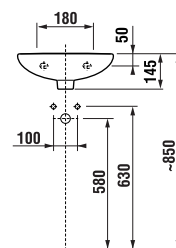

KERAMIKA LYRA PLUS

umývadielko 40 cm

Číslo výrobku	Popis výrobku	yyy:			Cena
		105	106	109	
H815381000yyy1	umývadielko 40 cm	x	x	x	36,83 €

Objednať zvlášť:		Cena
H8903490000001	inštalácia súpravy pre umývadlá	2,07 €
H8942490000001	sifón, chrómovaná ABS, nastaviteľný od 175 do 270 mm, výška zápachovej uzávierky 75 mm, kapacita prietoku 45 l, s ozdobnými krúžkami (sifón možno použiť i bez ozdobných krúžkov).	15,73 €

umývadlo do nábytku 55, 60 a 65 cm

Číslo výrobku	Popis výrobku	yyy:		Cena
		104	109	
H813382000yyy1	umývadlo 55 cm	x	x	55,34 €
H813383000yyy1	umývadlo 60 cm	x	x	58,05 €
H813384000yyy1	umývadlo 65 cm	x	x	67,27 €

Objednať zvlášť:		Cena
H8903490000001	inštalácia súpravy pre umývadlá	2,07 €

	L	B
55 cm	550	450
60 cm	600	460
65 cm	650	480

umývadlo do nábytku 70 a 80 cm s odkladacími plochami

Číslo výrobku	Popis výrobku	yyy:		Cena
		104	109	
H813385000yyy1	umývadlo 70 cm	x	x	98,33 €
H813387000yyy1	umývadlo 80 cm*	x	x	125,07 €

* súčasťou balenia je vyrovnávací hmot

Objednať zvlášť:		Cena
H8903490000001	inštalácia súpravy pre umývadlá	2,07 €

	L	B
70 cm	700	480
80 cm	800	480

skrátенý závesný klozet

SLOWCLOSE
SLOWCLOSE
SLOWCLOSE

Číslo výrobku	Popis výrobku	Cena
H8233820000001	závesný klozet Lyra plus Compact, hlboké splachovanie, dĺžka iba 49 cm!!!	88,22 €

Objednať zvlášť:		Cena
H8933843000631	duroplastová WC doska s poklopom, príchytky z nerez	26,51 €
H8933853000001	duroplastová WC doska s poklopom pre závesné klozety, so spomaľovacím mechanizmom SLOWCLOSE, príchytky z nerez	51,98 €
H8933870000001	termoplastová WC doska s poklopom pre závesné klozety, plastové príchytky	18,41 €
H8926950000001	Laufen vyrovnávací protihluková sada	10,01 €
H8946140000001	Laufen vyrovnávací hmot	6,79 €

Náhradné diely nájdete na strane 281.