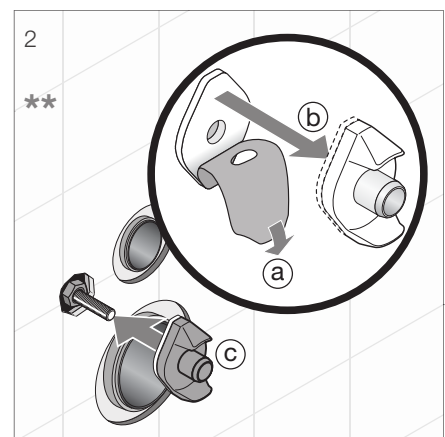

Inštalácia vyrovnávacej protihlukovej sady H892695000001:

Prípadné reklamácie nebudú uznané, pokiaľ nebude pri inštalácii použitá vyrovnávací hmotu H894614000001 alebo vyrovnávacie protihluková sada H892695000001.

H894614000001 Vyrovnávací hmotu pre inštaláciu keramických kusov

H892695000001 Vyrovnávací protihluková sada Laufen pre inštaláciu keramických kusov

(Toto príslušenstvo nájdete v sekcii „Náhradné diely a príslušenstvo“).

**GARANCIA JE UZNANÁ IBA PRI MONTÁŽI VYKONANEJ PRESNE
PODĽA MONTÁŽNEHO NÁVODU A PODĽA PLATNÝCH PREDPISOV.**