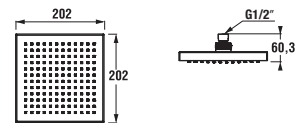

Clean touch

Funkcia pre jednoduché čistenie dýz sprchy; mäkké gumičky pri ľahkom dotyku zaručujú jednoduché olamovanie vodného kameňa.