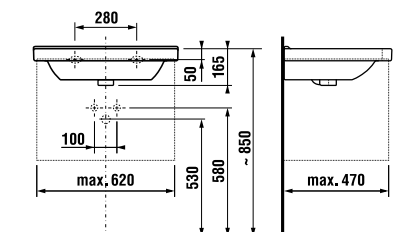

MAGIC FIX JIKA • perla