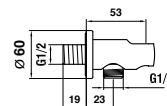

hlavová sprcha Cubito-N

Číslo výrobku	Popis výrobku	Cena
H3671X10042301	hlavová sprcha Ø 300 mm, nerez	139,12 €
H3671X10041301	hlavová sprcha 300×300 mm, nerez	150,50 €

ručná sprcha Cubito-N

Číslo výrobku	Popis výrobku	Cena
H3611X20044711	ručná sprcha Ø 130 mm, 4 funkcie	29,79 €
H3611X30044711	ručná sprcha 130×130 mm, 4 funkcie	29,79 €

držiak ručnej sprchy Cubito-N

Číslo výrobku	Popis výrobku	Cena
H3691X00045001	držiak ručnej sprchy, nastaviteľný	14,72 €

pripojenie sprchovej hadice Cubito-N

Číslo výrobku	Popis výrobku	Cena
H3631X00041521	pripojenie sprchovej hadice 1/2\" s držiakom ručnej sprchy	33,56 €

sprchová tyč Cubito-N

Číslo výrobku	Popis výrobku	Cena
H3641X00043101	sprchová tyč, 700 mm	37,29 €

Náhradné diely nájdete na strane 284.