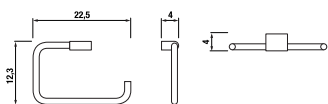

Číslo výrobku	Popis výrobku	Cena
H3813B40040001	držák uteráka 22,5 × 12,5 cm, chróm	21,60 €