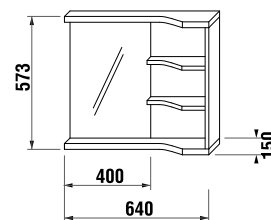

KÚPEĽŇOVÝ NÁBYTOK MIO

vysoká skrinka s 2 zásuvkami

Číslo výrobku	Popis výrobku	Farba korpusu (lamino)/čela zásuvky (lamino)	
		biela/biela	biela/orech
H434191 1715001	vysoká skrinka s 2 zásuvkami	201,48 €	
H434191 1715061	vysoká skrinka s 2 zásuvkami		201,48 €

MIO

zrkadlo s poličkami

Číslo výrobku	Popis výrobku	Farba korpusu
H434211 1715001	zrkadlo s poličkami, pravé/ľavé	500 biela 131,77 €

zrkadlo na doske

Číslo výrobku	Popis výrobku	Farba korpusu
H434221 1715001	zrkadlo na doske, 640 × 573 mm, otočné o 90°	500 biela 57,50 €

doplňky

Číslo výrobku	Popis výrobku	Farba korpusu
H434231 1715001	polička pod zrkadlo alebo samostatne na stenu	500 biela 48,93 €
Náhradné diely:		Cena
H434178 1715001	golier pod umývadlo 50, 55, 60, 65 cm	19,80 €

Náhradné diely nájdete na strane 282.