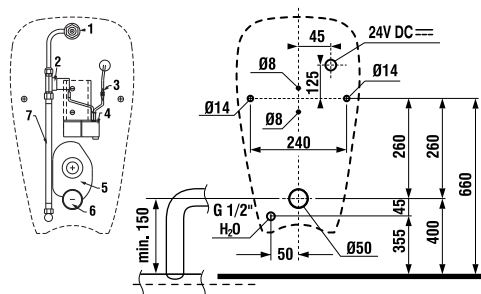

1. 1 - vtoková armatúra
2. 2 - elektromagnetický ventil
3. 3 - prívod napájacej elektroniky
4. 4 - elektronika s radarovým senzom
5. 5 - sifón (1 l)
6. 6 - odpadové potrubie Ø 50 mm
7. 7 - vstup vody do urinálu

H891062