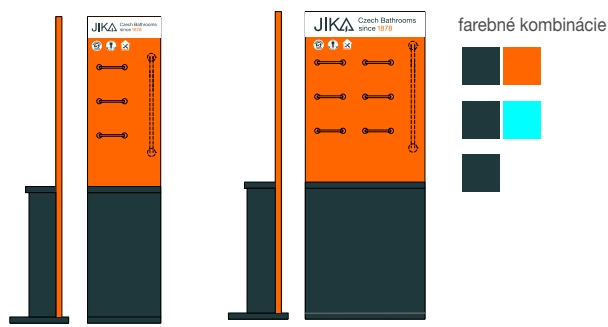

stojany na vodovodné batérie a sprchové príslušenstvo 45 × 180 × 35 cm   70 × 180 × 35 cm

Číslo stojanov nájdete na str. 292.

Pre viac informácií kontaktujte obchodný tím JIKA alebo zákaznícky servis.