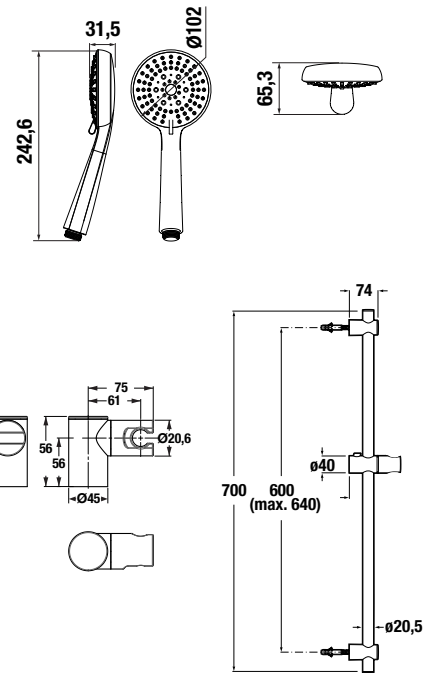

PRÍSLUŠENSTVO RIO

odporúčame sprchové sady Rio

Číslo výrobku	Popis výrobku	Cena
H3651R00043611	sprchová sada (ručná sprcha Ø 100mm, 3 funkcie, držiak ručnej sprchy, sprchová hadica 1,7 m, kovová)	33,54 €
H3651R00043731	sprchová sada (ručná sprcha Ø 100mm, 3 funkcie, sprchová tyč, sprchová hadica 1,7 m kovová)	48,57 €
Objednať zvlášť:		Cena
H3641X00048111	mydelnička pre sprchovú tyč H3641X00043101, chróm	10,95 €

umývadlová výpusť

Číslo výrobku	Popis výrobku	Cena
H3701890041031 SELECT line	umývadlová výpusť s rotačnou zátkou, antivandal, 5/4" - 75 mm	15,71 €

bidetovacia sada

Číslo výrobku	Popis výrobku	Cena
H3651R00041121 SPECIAL line	bidetovacia sada (ručná sprška so stop ventilom, kovová sprchová hadica 1,2m, držiak ručnej sprchy, pevný)	19,86 €

Náhradné diely nájdete na strane 284.