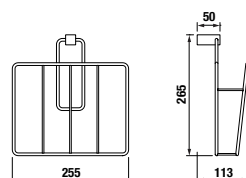

Číslo výrobku	Popis výrobku	Cena
H3857320040001	držiak časopisov, chróm	72,37 €