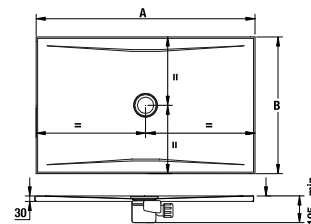

A	B
H216420	1200	800
H216422	1300	800
H216424	1400	800
H216421	1200	900
H216423	1300	900
H216425	1400	900

rám pre vaničku Pure

Číslo výrobku	Popis výrobku	Cena
H2984200000001	rám pre vaničku Pure 1200 × 800 mm, rozmer 1160 × 760 mm	124,41 €
H2984210000001	rám pre vaničku Pure 1200 × 900 mm, rozmer 1160 × 860 mm	124,41 €
H2984220000001	rám pre vaničku Pure 1300 × 800 mm, rozmer 1260 × 760 mm	126,86 €
H2984230000001	rám pre vaničku Pure 1300 × 900 mm, rozmer 1260 × 860 mm	126,86 €
H2984240000001	rám pre vaničku Pure 1400 × 800 mm, rozmer 1360 × 760 mm	129,36 €
H2984250000001	rám pre vaničku Pure 1400 × 900 mm, rozmer 1360 × 860 mm	129,36 €

Vaničky Pure je možné inštalovať aj s pomocou rámu. Pre viac informácií o možnostiach inštalácie využite montážny návod na www.jika.sk.

Náhradné diely nájdete na strane 283.