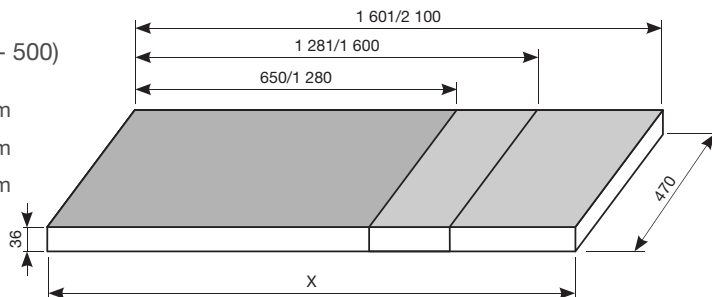

FORMULÁR PRE OBJEDNANIE UMÝVADLOVÝCH DOSIEK NÁBYTKU CUBITO

DOSKY S VÝREZOM JE MOŽNÉ POUŽIŤ IBA S UMÝVADLOM CUBITO 45 - 75 CM

Umývadlové dosky bez otvoru

(dostupné vo farbách tmavá borovica - 461, dub - 519, biela - 500)

- ☐ H46J420 650-1 280 mm šarža ..... x ..... mm
- ☐ H46J421 1 281-1 600 mm šarža ..... x ..... mm
- ☐ H46J422 1 601-2 100 mm šarža ..... x ..... mm