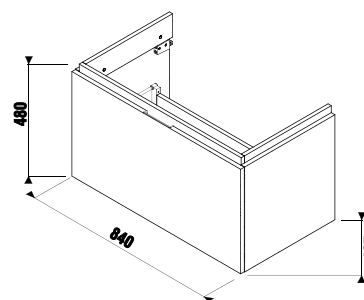

Podumývadlové skrinky kombinujte s miesto šetriacim sifónom Jika H894246000001, POZOR, rozstup rohových ventilov v tomto prípade musí byť 200 mm.

Set Cubito kombinujte so zrkadlami a svetlami v ďalšej časti katalógu.

Náhradné diely nájdete na strane 282.