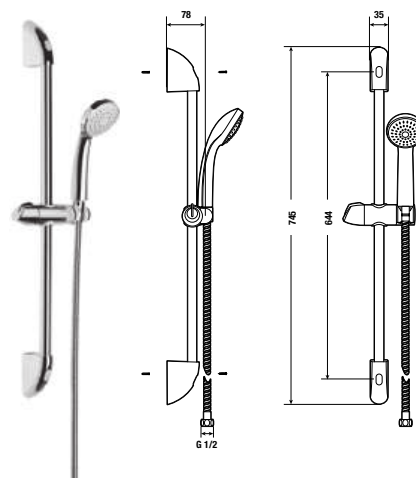

#### SPRCHOVÁ SADA

Sprchový set obsahuje ručnú sprchu, hadicu a držiak alebo sprchovú tyč.

Záruka 2 roky  
na sprchové príslušenstvo.