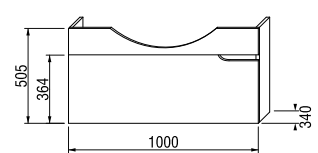

Číslo výrobku	Popis výrobku	Farba korpusu (lamino)/čela zásuvky (lamino)	
		biela/biela	biela/orech
H4341511715001	umývadlová skrinka pre nábytkové umývadlo 105 cm, 1 zásuvka	181,84 €	
H4341511715061	umývadlová skrinka pre nábytkové umývadlo 105 cm, 1 zásuvka	181,84 €	
H4341751715001	voliteľná vnútorná zásuvka pre skrinku pod nábytkové umývadlo 105 cm	48,13 €	
H8942460000001	miesto šetriaci sifón, rozstup rohových ventilov 200 mm, DN40	23,49 €