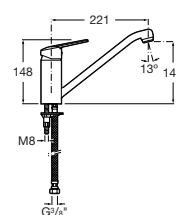

VODOVODNÉ BATÉRIE TIGO

drežová nástenná batéria

Číslo výrobku	Popis výrobku	Cena
H3511870042101	drežová nástenná batéria, chróm	70,97 €

drežová batéria

Číslo výrobku	Popis výrobku	Cena
H3511810042001	drežová stojančeková batéria s otočným výtokovým ramienkom, chróm	63,12 €

drežová batéria

Číslo výrobku	Popis výrobku	Cena
H3511810040001	drežová stojančeková batéria s otočným výtokovým ramienkom, chróm	63,04 €

drežová batéria

Číslo výrobku	Popis výrobku	Cena
H3511810043001	drežová stojančeková batéria s výsuvnou sprškou, chróm	102,80 €

Záruka 5 rokov
na všetky batérie
(povrch a kartuša).

Všetky vodovodné
batérie sú testované
na 70 000 cyklov.

ECODISK
Kartuše ECODISK regulujú
množstvo a teplotu vody, dokážu
znižiť spotrebu až o polovicu!