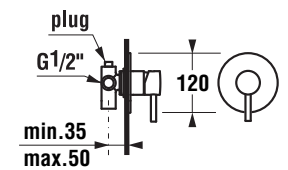

Číslo výrobku	Popis výrobku	Cena
H3307160040001	sprchová páková podomietková batéria, chróm	69,59 €
Objednat zvlášť:		Cena
H3607100040211	sprchová sada (ručná sprcha 5 funkcií, držiak ručnej sprchy, sprchová hadica 1,7 m), chróm	48,07 €
H3607100040201	sprchová sada (ručná sprcha 1 funkcia, držiak ručnej sprchy, sprchová hadica 1,7 m), chróm	42,86 €
H3607110040201	sprchová sada (ručná sprcha 1 funkcia, sprchová tyč, hadica 1,7m)	68,93 €
H3607110040211	sprchová sada (ručná sprcha 5 funkcií, sprchová tyč, hadica 1,7m)	75,38 €
H3637100040001	pripojenie sprchovej hadice 1/2", mosadz, spätný ventil, chróm	19,12 €