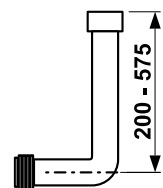

Číslo výrobku	Popis výrobku	Cena
H8987150000001	plastová trubka medzi plastovú nádržku a stojaci klozet H893710/1	12,29 €