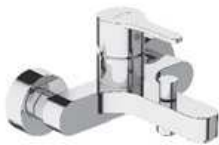

vaňová batéria bez sprchovej sady