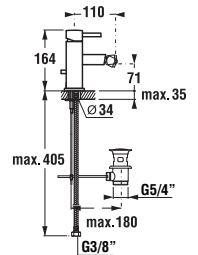

VODOVODNÉ BATÉRIE A PRÍSLUŠENSTVO MIO

umývadlová batéria

Číslo výrobku	Popis výrobku	Cena
H3117110040011	umývadlová stojančeková páková batéria s automatickou zátkou, chróm	108,28 €

Objednať zvlášť:	Cena
H3727100040101 rohový ventil 3/8"–1/2", chróm, 2 ks	31,00 €

umývadlová batéria pre umývadlové misy

Číslo výrobku	Popis výrobku	Cena
H3117180040021	umývadlová stojančeková páková batéria pre umývadlové misy so zátkou Click-Clack, chróm	142,64 €

Objednať zvlášť:	Cena
H3727100040101 rohový ventil 3/8"–1/2", chróm, 2 ks	31,00 €

bidetová batéria

Číslo výrobku	Popis výrobku	Cena
H3417110040011	bidetová stojančeková páková batéria s automatickou zátkou, chróm	110,98 €

Objednať zvlášť:	Cena
H3727100040101 rohový ventil 3/8"–1/2", chróm, 2 ks	31,00 €

vaňová batéria bez sprchovej sady

Číslo výrobku	Popis výrobku	Cena
H3217170040001	vaňová páková batéria bez sprchovej sady, chróm	114,70 €

Objednať zvlášť:	Cena
H3607100040211 sprchová sada (ručná sprcha 5 funkcií, držiak ručnej sprchy, sprchová hadica 1,7 m), chróm	48,07 €
H3607100040201 sprchová sada (ručná sprcha 1 funkcia, držiak ručnej sprchy, sprchová hadica 1,7 m), chróm	42,86 €
H3607110040201 sprchová sada (ručná sprcha 1 funkcia, sprchová tyč, hadica 1,7m)	68,93 €
H3607110040211 sprchová sada (ručná sprcha 5 funkcií, sprchová tyč, hadica 1,7m)	75,38 €

sprchová batéria bez sprchovej sady

Číslo výrobku	Popis výrobku	Cena
H3317170040001	sprchová páková batéria bez sprchovej sady, chróm	87,02 €