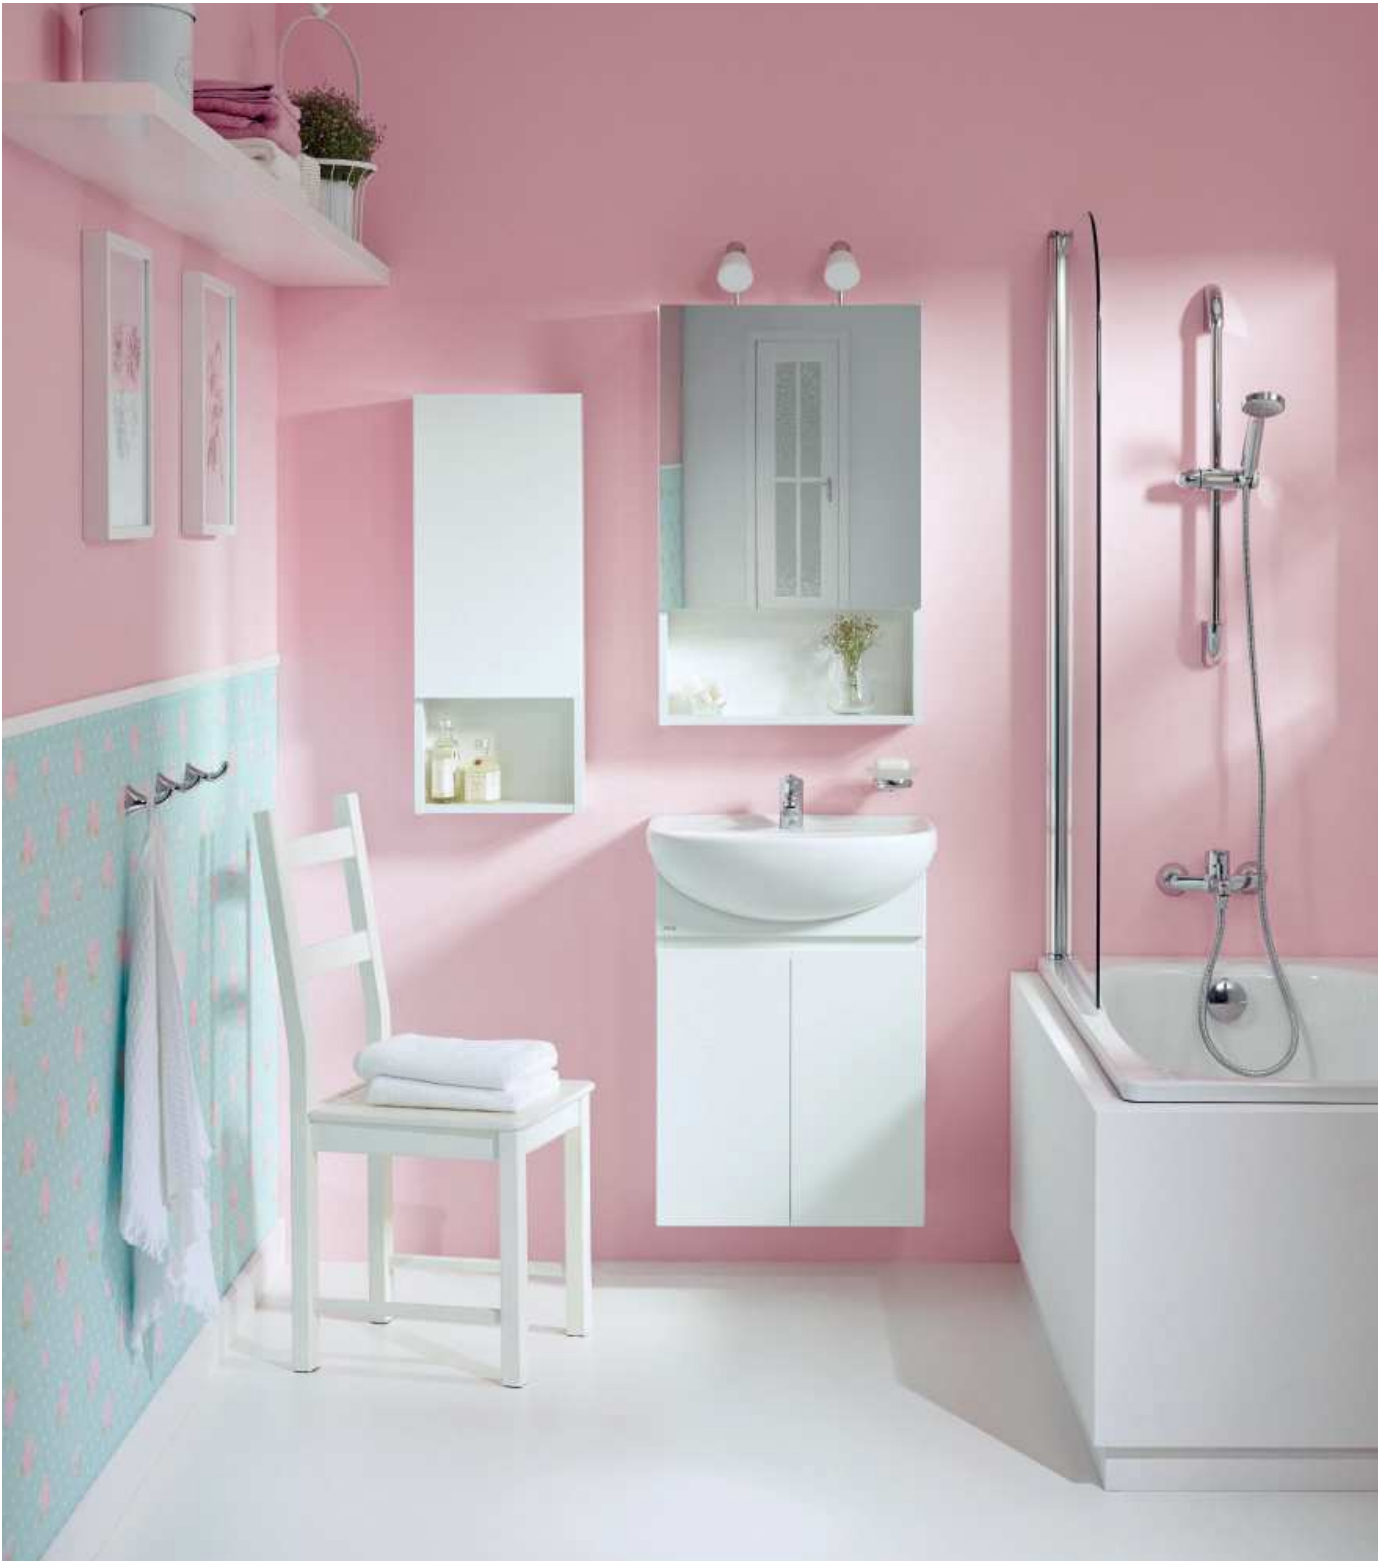

KÚPEĽŇOVÝ NÁBYTOK **LYRA**

Nábytok Lyra je prispôsobený kompletnej rade nábytkových umývadiel série Lyra plus. Vysoko lesklé biele dverka sú kombinované s korpusom v čistej bielej. Zaujímavým a praktickým detailom je zapustené otváranie dverok, ktoré vďaka bielej farbe vnútri nenarušuje celkový čistý vzhľad čela umývadlovej skrinky.

20 000 CYCLES
Najkvalitnejšie dverné
pánty testované na
20 000 cyklov.

WATERPROOF + ABS
ABS hrany lepené PUR
lepidlom = Najvyššia
vodeodolnosť a príľnavosť
materiálu.

HOME SERVICE
Záručný servis
u zákazníka.