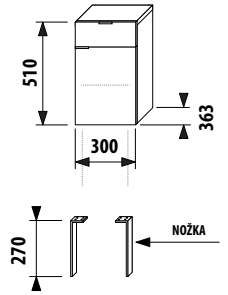

stredná hlboká skrinka pravá

Číslo výrobku

Popis výrobku

Farba korpus/čelo

creme

mokka

biela

zelená

strieborná

H4552040215601	stredná hlboká skrinka, 1 zásuvka, 1 sklenená polica, pravé dvere	194,03 €
H4552040214291	stredná hlboká skrinka, 1 zásuvka, 1 sklenená polica, pravé dvere	194,03 €
H4552040215001	stredná hlboká skrinka, 1 zásuvka, 1 sklenená polica, pravé dvere	239,40 €
H4552040211561	stredná hlboká skrinka, 1 zásuvka, 1 sklenená polica, pravé dvere	293,16 €
H4553010210041	nohy ku skrinkám, pár	20,38 €

stredná plytká skrinka ľavá

Číslo výrobku

Popis výrobku

Farba korpus/čelo

creme

mokka

biela

zelená

H4552810215601	stredná skrinka plytká, 2 sklenené police, ľavé dvere	117,58 €
H4552810214291	stredná skrinka plytká, 2 sklenené police, ľavé dvere	117,58 €
H4552810215001	stredná skrinka plytká, 2 sklenené police, ľavé dvere	158,57 €
H4552810211561	stredná skrinka plytká, 2 sklenené police, ľavé dvere	190,94 €

stredná plytká skrinka pravá

Číslo výrobku

Popis výrobku

Farba korpus/čelo

creme

mokka

biela

zelená

H4552820215601	stredná skrinka plytká, 2 sklenené police, pravé dvere	117,58 €
H4552820214291	stredná skrinka plytká, 2 sklenené police, pravé dvere	117,58 €
H4552820215001	stredná skrinka plytká, 2 sklenené police, pravé dvere	158,57 €
H4552820211561	stredná skrinka plytká, 2 sklenené police, pravé dvere	190,94 €