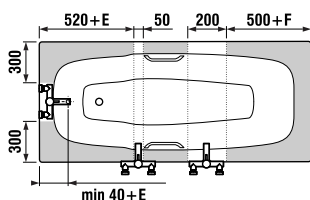

Obrázky a technické nákresy vaňových vypustí nájdete na str. 49 pri vaniach Cubito.

	A	B	C	D	E	F	G	H
H234374	1700	1335	800	670	80	65	285	410
H234384	1800	1335	800	670	130	115	320	410

K oceľovým vaniam Praga odporúčame použiť jednodielne alebo dvojdielne zásteny Cubito.