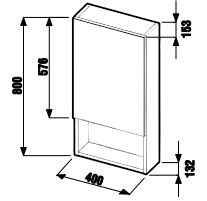

KÚPEĽŇOVÝ NÁBYTOK **LYRA**

zrkadlová skrinka 80 × 40 cm

Číslo výrobku	Popis výrobku	Farba korpusu
H4532210383041	zrkadlová skrinka 80 × 40 cm	biela 131,26 €