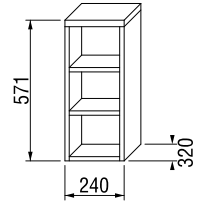

Číslo výrobku	Popis výrobku	Farba korpusu
H4341801715001	stredná skrinka bez dverí	500 biela 62,38 €