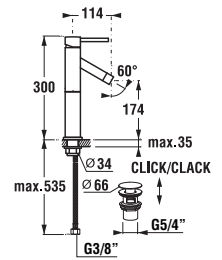

VODOVODNÉ BATÉRIE A PRÍSLUŠENSTVO MIO

umývadlová batéria

Číslo výrobku	Popis výrobku	Cena
H3117110040011	umývadlová stojančeková páková batéria s automatickou zátkou, chróm	108,28 €

Objednať zvlášť:	Cena
H3727100040101 rohový ventil 3/8"–1/2", chróm, 2 ks	31,00 €

umývadlová batéria pre umývadlové misy

Číslo výrobku	Popis výrobku	Cena
H3117180040021	umývadlová stojančeková páková batéria pre umývadlové misy so zátkou Click-Clack, chróm	142,64 €

Objednať zvlášť:	Cena
H3727100040101 rohový ventil 3/8"–1/2", chróm, 2 ks	31,00 €

bidetová batéria

Číslo výrobku	Popis výrobku	Cena
H3417110040011	bidetová stojančeková páková batéria s automatickou zátkou, chróm	110,98 €

Objednať zvlášť:	Cena
H3727100040101 rohový ventil 3/8"–1/2", chróm, 2 ks	31,00 €

vaňová batéria bez sprchovej sady

Číslo výrobku	Popis výrobku	Cena
H3217170040001	vaňová páková batéria bez sprchovej sady, chróm	114,70 €

Objednať zvlášť:	Cena
H3607100040211 sprchová sada (ručná sprcha 5 funkcií, držiak ručnej sprchy, sprchová hadica 1,7 m), chróm	48,07 €
H3607100040201 sprchová sada (ručná sprcha 1 funkcia, držiak ručnej sprchy, sprchová hadica 1,7 m), chróm	42,86 €
H3607110040201 sprchová sada (ručná sprcha 1 funkcia, sprchová tyč, hadica 1,7m)	68,93 €
H3607110040211 sprchová sada (ručná sprcha 5 funkcií, sprchová tyč, hadica 1,7m)	75,38 €

sprchová batéria bez sprchovej sady

Číslo výrobku	Popis výrobku	Cena
H3317170040001	sprchová páková batéria bez sprchovej sady, chróm	87,02 €