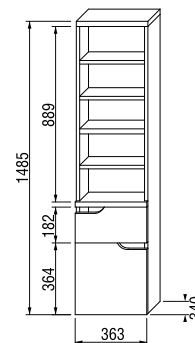

MIO

zrkadlo s poličkami

Číslo výrobku	Popis výrobku	Farba korpusu
H434211 1715001	zrkadlo s poličkami, pravé/ľavé	500 biela 131,77 €