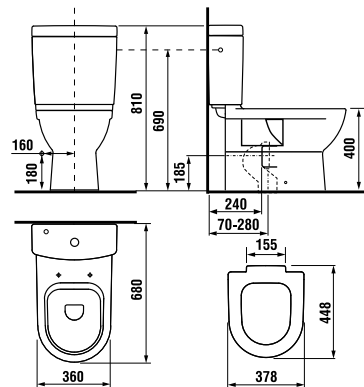

kombiklozet

JIKA•perla

SLOWCLOSE
SLOWCLOSE
SLOWCLOSE

ANTIBAK

Číslo výrobku	Popis výrobku	Napúšťanie	Splach. mech. súčasťou	Odpad	Inštalácia súčasťou	Cena biela
H823716xxx0001	WC mísa			x	x	117,79 €
H827712xxx2411	WC nádržka	x	x			100,32 €
H827713xxx2421	WC nádržka		x			100,32 €

Objednať zvlášť:

Číslo výrobku	Popis výrobku	Cena biela
H8927113000001	duroplastová WC doska s poklopom Mio, rýchlopínacie príchytky	48,10 €
H8939580000001	duroplastová WC doska s poklopom Laufen, so spomaľovacím mechanizmom SLOWCLOSE, rýchlopínacie ocelové príchytky	81,05 €
H8990250000001	Laufen odpadové koleno VARIO pre vzdialenosť 220–350 mm	61,14 €
H8900920000001	Laufen odpadové koleno VARIO pre vzdialenosť 70–220 mm	59,88 €

MIO

kombiklozet so zvýšenou výškou

JIKA•perla

SLOWCLOSE
SLOWCLOSE
SLOWCLOSE

ANTIBAK

Číslo výrobku	Popis výrobku	Napúšťanie	Splach. mech. súčasťou	Odpad	Inštalácia súčasťou	Cena biela
H824716xxx0001	zvýšená WC mísa (50 cm)			x	x	172,65 €
H827712xxx2411	WC nádržka	x	x			100,32 €
H827713xxx2421	WC nádržka		x			100,32 €

Objednať zvlášť:

Číslo výrobku	Popis výrobku	Cena biela
H8927113000001	duroplastová WC doska s poklopom Mio, rýchlopínacie príchytky	48,10 €
H8939580000001	duroplastová WC doska s poklopom Laufen, so spomaľovacím mechanizmom SLOWCLOSE, rýchlopínacie ocelové príchytky	81,05 €
H8990250000001	Laufen odpadové koleno VARIO pre vzdialenosť 220–350 mm	61,14 €
H8900920000001	Laufen odpadové koleno VARIO pre vzdialenosť 70–220 mm	59,88 €

náhradné diely pre kombiklozety