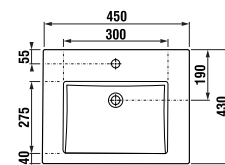

KÚPEĽŇOVÁ SÉRIA CUBE

Kúpeľňová séria Cube vychádza zo súčasných trendov: čisté, geometrické tvary nábytku i nápadného umývadla s hladkou odkladaciu plochou dopĺňujú výrazné zrkadlá, ktoré zásadne opticky rozširujú veľkosť kúpeľne. Umývadlové skrinky sú v ôsmich šírkach (od 45 až do 120 cm) a v dvoch farebných vyhotoveniach biele lakované či v elegantnom dekore tmavý dub. Úložný priestor je riešený skrinkou alebo plnovýsuvnými zásuvkami.

Farebne kúpeľňu dotvárajú biele a modré obklady Cool vo veľkosti 25 × 70 cm, na dlážke leží farebne zodpovedajúca interiérová dlažba Planet Blanco a Planet Azul, štvorce o veľkosti 31 × 31 cm. Všetky ich nájdete v ponuke nového segmentu značky Jika, obklady a dlažby.

20 000 CYCLES
Najkvalitnejšie dverné pánty
testované na 20 000 cyklov.

HOME SERVICE
Záručný servis u zákazníka.

2 ROKY ZÁRUKA
Na kúpeľňový nábytok.

skrinka s umývadlom 45 cm

* Skrinky sú dodávané s čiernymi úchytkami

1+1 PACK
skrinka + umývadlo
- bezpečná doprava
- úsporný priestor pri doprave
- jednoduchá manipulácia

Číslo výrobku	Popis výrobku	Farba korpus/dvere, čelo	
		biela	tmavý dub
H4536211763001	skrinka s 2 dvierkami, vrátane umývadla 45 × 43 cm		154,90 €
H4536211763021	skrinka s 2 dvierkami, vrátane umývadla 45 × 43 cm		154,90 €
H4536221763001	skrinka s 2 zásuvkami, vrátane umývadla 45 × 43 cm		194,45 €
H4536221763021	skrinka s 2 zásuvkami, vrátane umývadla 45 × 43 cm		194,45 €