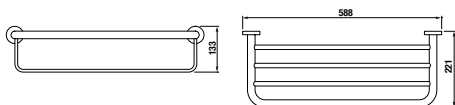

Číslo výrobku	Popis výrobku	Cena
H2947100040001	stierka na sklo, chróm	13,71 €