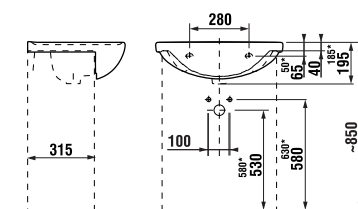

KERAMIKA LYRA PLUS

umývadielko 40 cm

Číslo výrobku	Popis výrobku	yyy:			Cena
		105	106	109	
H815381000yyy1	umývadielko 40 cm	x	x	x	36,83 €

Objednať zvlášť:		Cena
H8903490000001	inštalácia súpravy pre umývadlá	2,07 €
H8942490000001	sifón, chrómovaná ABS, nastaviteľný od 175 do 270 mm, výška zápachovej uzávierky 75 mm, kapacita prietoku 45 l, s ozdobnými krúžkami (sifón možno použiť i bez ozdobných krúžkov).	15,73 €

umývadlo do nábytku 55, 60 a 65 cm

Číslo výrobku	Popis výrobku	yyy:		Cena
		104	109	
H813382000yyy1	umývadlo 55 cm	x	x	55,34 €
H813383000yyy1	umývadlo 60 cm	x	x	58,05 €
H813384000yyy1	umývadlo 65 cm	x	x	67,27 €

Objednať zvlášť:		Cena
H8903490000001	inštalácia súpravy pre umývadlá	2,07 €

	L	B
55 cm	550	450
60 cm	600	460
65 cm	650	480

umývadlo do nábytku 70 a 80 cm s odkladacími plochami

Číslo výrobku	Popis výrobku	yyy:		Cena
		104	109	
H813385000yyy1	umývadlo 70 cm	x	x	98,33 €
H813387000yyy1	umývadlo 80 cm*	x	x	125,07 €

* súčasťou balenia je vyrovnávací hmot

Objednať zvlášť:		Cena
H8903490000001	inštalácia súpravy pre umývadlá	2,07 €

	L	B
70 cm	700	480
80 cm	800	480

skrátенý závesný klozet

SLOWCLOSE
SLOWCLOSE
SLOWCLOSE

Číslo výrobku	Popis výrobku	Cena
H8233820000001	závesný klozet Lyra plus Compact, hlboké splachovanie, dĺžka iba 49 cm!!!	88,22 €

Objednať zvlášť:		Cena
H8933843000631	duroplastová WC doska s poklopom, príchytky z nerez	26,51 €
H8933853000001	duroplastová WC doska s poklopom pre závesné klozety, so spomaľovacím mechanizmom SLOWCLOSE, príchytky z nerez	51,98 €
H8933870000001	termoplastová WC doska s poklopom pre závesné klozety, plastové príchytky	18,41 €
H8926950000001	Laufen vyrovnávací protihluková sada	10,01 €
H8946140000001	Laufen vyrovnávací hmot	6,79 €

Náhradné diely nájdete na strane 281.