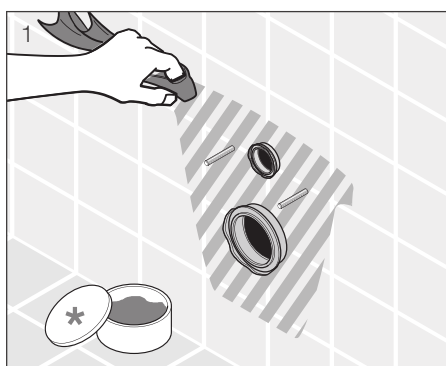

PRÍSLUŠENSTVO PRE KÚPEĽŇOVÚ KERAMIKU

Keramické výrobky musia byť inštalované pomocou vyrovnávacej hmoty alebo vyrovnávacej protihlukovej sady.

Inštalácia vyrovnávacej hmoty H894614000001:

* Tekuté mydlo

** Vyrovnávaciu hmotu naneste vo vrstve hrúbky 5 –10 mm.