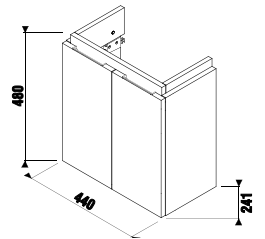

KÚPEĽŇOVÝ NÁBYTOK CUBITO

skrinka pod asymetrické umývadielko 45 cm

Číslo výrobku	Popis výrobku	Farba
		 biely lesklý lak tmavá borovica dub
H40J4201005001	skrinka pod asymetrické umývadielko 45x25 cm H811423/4, výklopné dvierka	164,32 €
H40J4201004611	skrinka pod asymetrické umývadielko 45x25 cm H811423/4, výklopné dvierka	141,59 €
H40J4201005191	skrinka pod asymetrické umývadielko 45x25 cm H811423/4, výklopné dvierka	141,59 €
H40J4202005001	skrinka pod asymetrické umývadielko 45x25 cm H811423/4, 2 dvierka	150,37 €
H40J4202004611	skrinka pod asymetrické umývadielko 45x25 cm H811423/4, 2 dvierka	127,24 €
H40J4202005191	skrinka pod asymetrické umývadielko 45x25 cm H811423/4, 2 dvierka	127,24 €

skrinka pod umývadielko 45 cm

Číslo výrobku	Popis výrobku	Farba
		 biely lesklý lak tmavá borovica dub
H40J4213015001	skrinka pod umývadielko 45x34 cm H811422, 1 zásuvka	203,25 €
H40J4213014611	skrinka pod umývadielko 45x34 cm H811422, 1 zásuvka	180,12 €
H40J4213015191	skrinka pod umývadielko 45x34 cm H811422, 1 zásuvka	180,12 €

Podumývadlové skrinky kombinujte s miesto šetriacim sifónom Jika H894246000001, POZOR, rozstup rohových ventilov v tomto prípade musí byť 200 mm.

skrinka pod umývadlo 55 cm

Číslo výrobku	Popis výrobku	Farba
		 biely lesklý lak tmavá borovica dub
H40J4223015001	skrinka pod umývadlo 55 cm H810422, 1 zásuvka	213,70 €
H40J4223014611	skrinka pod umývadlo 55 cm H810422, 1 zásuvka	190,57 €
H40J4223015191	skrinka pod umývadlo 55 cm H810422, 1 zásuvka	190,57 €

Podumývadlové skrinky kombinujte s miesto šetriacim sifónom Jika H894246000001, POZOR, rozstup rohových ventilov v tomto prípade musí byť 200 mm.

Set Cubito kombinujte so zrkadlami a svetlami v ďalšej časti katalógu.