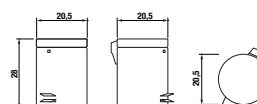

Číslo výrobku	Popis výrobku	Cena
H3893D30042001	odpadkový kôš 5 l, leštená nehrdzavejúca oceľ	17,70 €