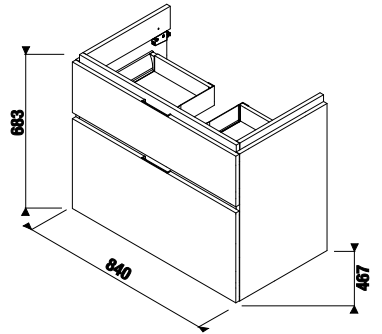

KÚPEĽŇOVÝ NÁBYTOK CUBITO

skrinka pod umývadlo 85 cm

Číslo výrobku	Popis výrobku	Farba	Cena
		☐ biely lesklý lak ☐ tmavá borovica ☐ dub	
H40J4264025001	skrinka pod umývadlo 85 cm H810426, 2 zásuvky		379,09 €
H40J4264024611	skrinka pod umývadlo 85 cm H810426, 2 zásuvky		293,92 €
H40J4264025191	skrinka pod umývadlo 85 cm H810426, 2 zásuvky		315,03 €
H4944010390001	nohy k závesným umývadlovým skrinkám, chróm, (1 pár)		10,75 €

Podumývadlové skrinky kombinujte s miesto šetriacim sifónom Jika H8942460000001, POZOR, rozstup rohových ventilov v tomto prípade musí byť 200 mm.