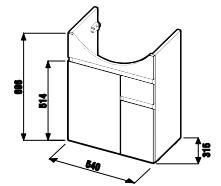

skrinka pod umývadlo 60, 65 a 70 cm

Číslo výrobku	Popis výrobku	Farba dvierok	Farba korpusu
		biely lak	biela
H4531220383001	skrinka s 2 dvierkami a 1 zásuvkou pod umývadlo 60 cm	x	157,08 €
H4531320383001	skrinka s 2 dvierkami a 1 zásuvkou pod umývadlo 65 cm	x	160,29 €
H4531420383001	skrinka s 2 dvierkami a 1 zásuvkou pod umývadlo 70 cm	x	163,58 €