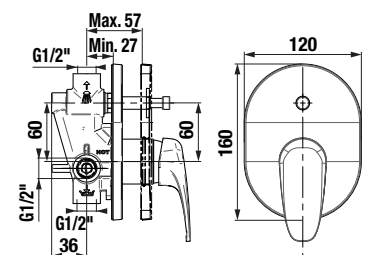

Číslo výrobku	Popis výrobku	Cena
H3211U60040001	vaňová podomietková batéria s prepínačom	105,39 €