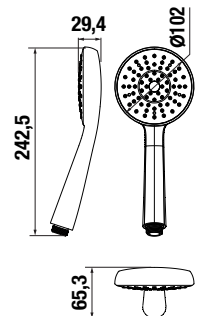

PRÍSLUŠENSTVO RIO

SPECIAL line

ručná sprcha

Číslo výrobku	Popis výrobku	Cena
H3611R00040011	ručná sprcha, 1 funkcia, chróm	9,45 €

ručná sprcha

Číslo výrobku	Popis výrobku	Cena
H3611R20043311	ručná sprcha, Ø 80 mm, 3 funkcie	10,93 €

ručná sprcha

H3611R20041511

H3611R20043511

Číslo výrobku	Popis výrobku	Cena
H3611R20041511	ručná sprcha, Ø 100 mm, 1 funkcia	13,17 €
H3611R20043511	ručná sprcha, Ø 100 mm, 3 funkcie	16,96 €

sprchová hadica

Číslo výrobku	Popis výrobku	Cena
H3621R00042701	sprchová hadica, 1,7 m, nerez	9,45 €

Náhradné diely nájdete na strane 284.