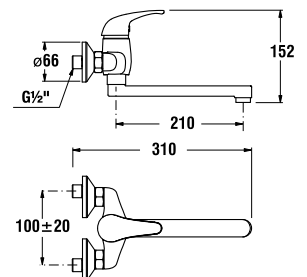

VODOVODNÉ BATÉRIE DINO

VÝHODY

- perlátory Neoperl (Nemecko) sú vyrobené z špeciálneho materiálu, na ktorom sa neusádza vodný kameň a vďaka tomu odpadá namáhavé čistenie
- kúpeľňové batérie série Dino obsahujú vysoko kvalitné keramické kartuše Kerox (Maďarsko)
- pripojovacie nerezové hadice Tucai (Španielsko)
- predĺžená záruka 5 rokov

SPECIAL line

lekárska páka

Číslo výrobku	Popis výrobku	Cena
H3901J00040051	lekárska páka, chróm	7,08 €

umývadlová nástenná batéria

Číslo výrobku	Popis výrobku	Cena
H3517270043101	umývadlová nástenná páková batéria s ramienkom 210 mm, rozstup 100 mm, chróm	47,32 €

umývadlová batéria len na studenú vodu

Číslo výrobku	Popis výrobku	Cena
H3157200040001	umývadlová stojančeková páková batéria len na studenú vodu, chróm	22,94 €

Záruka 5 rokov na všetky batérie (povrch a kartuša).

Všetky vodovodné batérie sú testované na 70 000 cyklov.