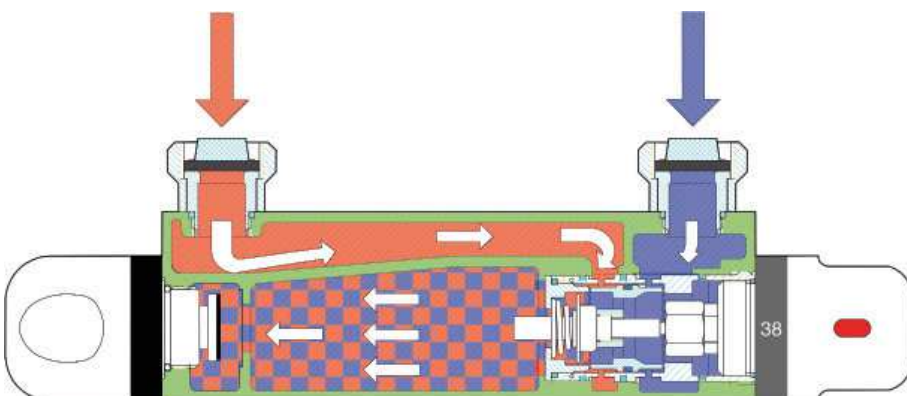

Výhody

termostatov

- **rýchlosť a presnosť - Quick reaction.**
  Vysoko kvalitný termostatický ventil zaisťujú okamžitú dodávku zmiešanej vody v požadovanej teplote.
- **úspora vody - Eco stop – tlačítko, ktoré šporí.**
  Sprchový termostatický stĺp Mio disponuje ovládacím ventilom prietoku vody, ktorý obsahuje tlačítko oznamujúce užívateľovi dosiahnutie prietoku vody batérie na 50 %. Pre nastavenie vyššieho prietoku je potrebné tlačítko stlačením odblokovať.
- **bezpečnosť- Safety stop - tlačítko, ktoré chráni.**
  Ovládanie termostatického ventilu obsahuje integrované bezpečnostné tlačítko, ktoré zamedzí nastaveniu teploty vyššej než telu príjemných a bezpečných 38 °C. Pre dosiahnutie teploty v rozmedzí viac než 38 °C maximálne však 50 °C je potrebné tlačítko stlačením odblokovať.
- **blokácie prívodu teplej vody**
  Ak prestane pritekať do batérie studená voda, chytrý termostat tento problém zachytí a ihneď zablokuje prívod horkej vody, takže užívateľ je v bezpečí i v tuto chvíľu.
- **stálosť nastavenej teploty vody**
  Chytrý termostat zaisťujú stálu, nekolísajúcu teplotu nastavenej vody.
- **duálny prepínač**
  U vaňového a sprchového termostatického stĺpu funguje prepínač, ktorý volí buď vaňový výtok alebo ručnú sprchu alebo hlavovú sprchu.