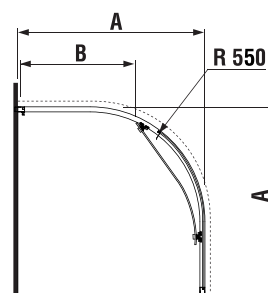

šarža 668 – transparentné sklo
šarža 666 – arctic decor

Číslo výrobku	Rozmerové možnosti (mm) A		Rozmer (mm) B	Šírka vstupu (mm) C
	A min	A max		
H2502410026681	780	795	665	505
H2502420026681	880	898	719	523
H2502430026681	980	995	689	513
H2502410026661	780	795	665	505
H2502420026661	880	898	719	523
H2502430026661	980	995	689	513

Sprchové kúty Cubito Pure sú kompatibilné s vaničkami Jika.