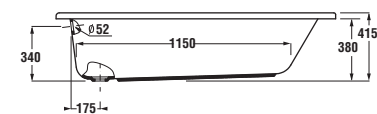

Takto farebne označené plochy neodporúčame pre umiestnenie vaňového výtoku alebo výtoku vaňovej batérie.

Takto označené plochy sú vhodné pre umiestnenie vaňového výtoku alebo výtoku vaňovej batérie.

E = šírka okraja vane

Výhody

- akrylátové vane sa vyznačujú dobrými izolačnými schopnosťami materiálu a teplým povrchom
- sanitárny akrylát Jika si udržiava stálu farbu a ľahko sa udržiava
- akrylátové panely sa rýchlo a ľahko upevňujú pomocou špeciálneho montážneho systému a sú alternatívou k nákladnému obmurovaniu vane.
- panely sú vyrobené z toho istého kvalitného 100% akrylátu s ľahkou údržbou ako vane
- v prípade údržby umožňujú rýchly prístup k potrubiu pod vaňou

Náhradné diely nájdete na strane 283.