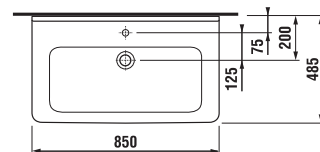

MAGIC FIX JIKA • perla

Príplatok za povrchovú úpravu Jika perla je 34,46 €.

Číslo výrobku xxx = číslo farby (000 biela, 100 Jika perla).