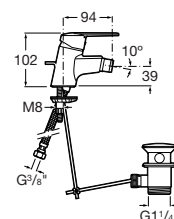

VODOVODNÉ BATÉRIE TIGO

umývadlová páková batéria

Číslo výrobku	Popis výrobku	Cena
H3111810040011	umývadlová stojančeková páková batéria s automatickou zátkou, chróm	67,03 €
H3111810040001	umývadlová stojančeková batéria bez automatickej zátky, chróm	59,17 €
H3111810040041	umývadlová stojančeková páková batéria so zátkou click-clack, chróm	69,55 €

umývadlová batéria s lekárskou pákou

Číslo výrobku	Popis výrobku	Cena
H3111810041191	Umývadlová stojančeková batéria s lekárskou pákou, bez automatickej zátky, chróm	64,24 €

bidetová páková batéria

Číslo výrobku	Popis výrobku	Cena
H3411810040011	bidetová stojančeková batéria s automatickou zátkou, chróm	69,58 €

umývadlová páková nástenná batéria

Číslo výrobku	Popis výrobku	Cena
H3111870042301	umývadlová páková nástenná batéria s dolným ramienkom 200 mm, bez automatickej zátky, chróm	90,19 €

Odporúčame kombinovať sprchové sady, príslušenstvo a sifóny v sekcii Mio a Rio.

Náhradné diely nájdete na strane 284.

Záruka 5 rokov
na všetky batérie
(povrch a kartuše).

Všetky vodovodné
batérie sú testované
na 70 000 cyklov.

ECODISK

Kartuše ECODISK regulujú množstvo a teplotu vody, dokážu znížiť spotrebu až o polovicu!