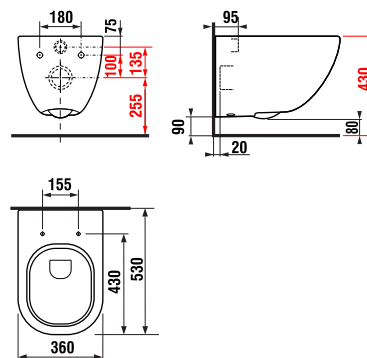

JIKA • perla **total CLEAN**

duroplastová WC doska s poklopom

Číslo výrobku	Popis výrobku	Cena
H8917100000631	duroplastová WC doska s poklopom vhodná pre klozet H820712*, H820714, nerez úchyty, odnímateľná	48,96 €
H8917110000631	duroplastová WC doska s poklopom vhodná pre klozet H820712*, H820714, nerez úchyty, odnímateľná, SLOWCLOSE	71,05 €

* 08/2017 doplnený produkt pre 2. vydanie katalógu Jika