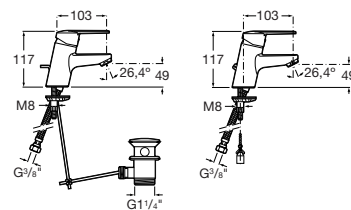

VODOVODNÉ BATÉRIE TIGO

umývadlová páková batéria

Číslo výrobku	Popis výrobku	Cena
H3111810040011	umývadlová stojančeková páková batéria s automatickou zátkou, chróm	67,03 €
H3111810040001	umývadlová stojančeková batéria bez automatickej zátky, chróm	59,17 €
H3111810040041	umývadlová stojančeková páková batéria so zátkou click-clack, chróm	69,55 €