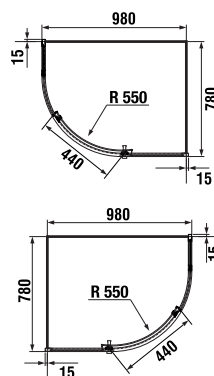

SPRCHOVÝ KÚT A VANIČKA TIGO

sprchový kút

Asymetrický sprchový kút, strieborný lesklý profil, 6mm sklo s úpravou JIKA perla GLASS na vnútornej strane, ľavoprávy.

Číslo výrobku	Rozmer (mm)	Výška (mm)	Hrúbka (mm)	Variant vyhotovenia skla	Cena
H2512110026681	980 × 780	1950	6	transparentné	378,07 €
H2512110026661	980 × 780	1950	6	arctic	410,03 €

šarža 668 – transparentné sklo

šarža 666 – dekor arctic

ľavoprávy variant

odporúčame

H2947100040001

H2947110040001

H2947120040001

Číslo výrobku	Popis výrobku	Cena
H2947100040001	stierka na sklo, chróm	13,71 €
H2947110040001	stierka na sklo s držiakom na sprchový kút, chróm	20,17 €
H2947120040001	stierka na sklo s držiakom na stenu, chróm	21,59 €

keramická sprchová vanička

ľavý variant

pravý variant

Číslo výrobku	Popis výrobku	Cena
H8522110000001	keramická sprchová vanička, asymetrická, 100 × 80 cm, pravá	164,42 €
H8522116000001	keramická sprchová vanička, asymetrická, 100 × 80 cm, pravá, antislip	176,42 €
H8522100000001	keramická sprchová vanička, asymetrická, 100 × 80 cm, ľavá	164,42 €
H8522106000001	keramická sprchová vanička, asymetrická, 100 × 80 cm, ľavá, antislip	176,42 €

šarža 000 - biela
šarža 600 - antislip

Objednať zvlášť:	Cena
H2942300000001 sífón HL pre sprchové vaničky Ø 90 mm, s nerezovým krytom Ø 113 mm, prietok 54 l/min, vrátane montážneho príslušenstva	32,89 €
H8991030000001 dilatčná páska medzi vaničkou a stenou, 290 × 50 mm	6,54 €

ľavý variant H852210

ľavý variant H852210

pravý variant H852211

pravý variant H852211

Náhradné diely nájdete na strane 283.