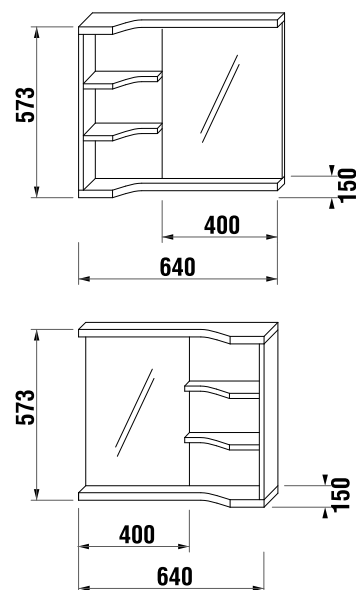

zrkadlo s poličkami Mio

Číslo výrobku	Popis výrobku	Farba korpusu
		500 biela
H4342111715001	zrkadlo s poličkami, pravé/ľavé	131,77 €