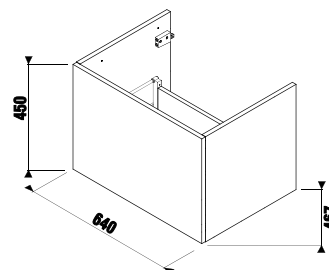

Podumývadlové skrinky kombinujte s miesto šetriacim sifónom Jika H894246000001, POZOR, rozstup rohových ventilov v tomto prípade musí byť 200 mm.