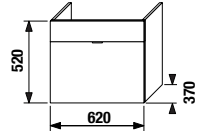

Dodávka v dvoch kartónoch: skrinka a umývadlo zvlášť.

1+1 PACK
skrinka + umývadlo