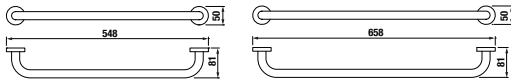

KÚPEĽŇOVÉ DOPLNKY MIO

Číslo výrobku	Popis výrobku	Cena
H3817410040001	závesná tyč na uteráky, 55 cm, chróm	34,17 €
H3817420040001	závesná tyč na uteráky, 66 cm, chróm	40,34 €

Číslo výrobku	Popis výrobku	Cena
H3837420040001	držiak na rezervný toaletný papier, chróm	16,78 €

Číslo výrobku	Popis výrobku	Cena
H3817430040001	dvojitá závesná tyč na uteráky, 55 cm, chróm	51,48 €
H3817440040001	dvojitá závesná tyč na uteráky, 66 cm, chróm	58,88 €

Číslo výrobku	Popis výrobku	Cena
H3837410040001	držiak na toaletný papier s krytom, chróm	33,45 €

Číslo výrobku	Popis výrobku	Cena
H3817450040001	polica na uteráky, 58,8 cm, chróm	88,51 €

Číslo výrobku	Popis výrobku	Cena
H3837430040001	WC súprava vrátane kefy a sklenenej misky, chróm	34,17 €

Číslo výrobku	Popis výrobku	Cena
H3817460040001	polica na uteráky so závesnou tyčou, 58,8 cm, chróm	98,84 €

Číslo výrobku	Popis výrobku	Cena
H2947100040001	stierka na sklo, chróm	13,71 €

Číslo výrobku	Popis výrobku	Cena
H3857410040001	sklenená policička vrátane držačkov, 50 cm, chróm, transparentné sklo	30,89 €

Číslo výrobku	Popis výrobku	Cena
H2947110040001	stierka na sklo s držiakom na sprchový kút, chróm	20,17 €

Číslo výrobku	Popis výrobku	Cena
H3817480040001	držiak na uterák, chróm	21,10 €

Číslo výrobku	Popis výrobku	Cena
H2947120040001	stierka na sklo s držiakom na stenu, chróm	21,59 €