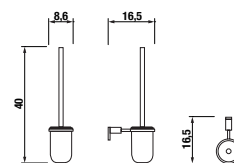

Číslo výrobku	Popis výrobku	Cena
H3843A10040001	WC súprava, chróm, matné sklo	29,23 €