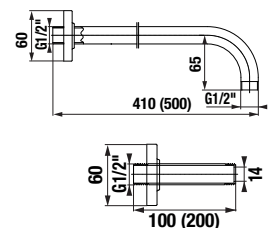

Číslo výrobku	Popis výrobku	Cena
H3661X00040051	sprchové rameno, nástenné, 400 mm	48,62 €
H3661X00040061	sprchové rameno, nástenné, 500 mm	75,06 €
H3661X00040011	sprchové rameno, stropné, 100 mm	29,80 €
H3661X00040021	sprchové rameno, stropné, 200 mm	37,29 €