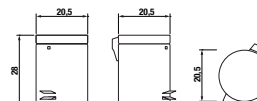

Číslo výrobku	Popis výrobku	Cena
H3893D30043001	odpadkový kôš 5 l, matná nehrdzavejúca oceľ	16,89 €

doplňky