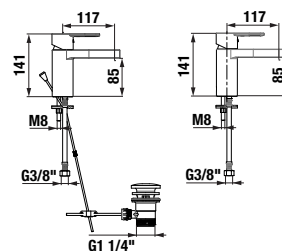

VODOVODNÉ BATÉRIE A PRÍSLUŠENSTVO **MIO-N**

Séria Mio-N ponúka elegantnú umývadlovú stojančekovú pákovú batériu s automatickou zátkou, ktorá okúzľuje dokonalými líniami.

Výhody

- predĺžená záruka 5 rokov
- široký sortiment modelov vodovodných batérií
- kvalitné keramické kartuše Ø 40 mm (Španielsko)
- umývadlové batérie s úsporným perlátorom prietok 5,7 l/min, Neoperl (Nemecko)
- prstom nastaviteľný smer prúdu vody u umývadlových batérií
- perlátory sú vyrobené zo špeciálneho materiálu proti usadzovaniu vodného kameňa
- nástenné vaňové a sprchové batérie obsahujú spätnú klapku proti nasatiu znečistenej vody do pitnej
- kvalitné certifikované pripájacie nerez hadice Tucai (Španielsko)
- sprchový stĺp s výškovo nastaviteľnou hlavovou sprchou a 2 držiaky ručnej sprchy (pevný v tele batérie a posuvný na tyči)
- kompletná montáž včítane 100% testovania každej batérie v Znojme
- široký sortiment sprchového príslušenstva

umývadlová batéria

Číslo výrobku	Popis výrobku	Cena
H3111V10041111	umývadlová stojančeková páková batéria s automatickou výpusťou, prietok 5,7 l/min	93,92 €
H3111V10041101	umývadlová stojančeková páková batéria bez výpuste, prietok 5,7 l/min	86,38 €
Objednať zvlášť:		Cena
H3727100040101	rohový ventil Mio 3/8"–1/2", chróm, 2 ks	31,00 €

umývadlová batéria

Číslo výrobku	Popis výrobku	Cena
H3111V80041201	umývadlová stojančeková páková batéria pre umývadlové misy bez výpuste, prietok 5,7 l/min	143,02 €
Objednať zvlášť:		Cena
H3727100040101	rohový ventil Mio 3/8"–1/2", chróm, 2 ks	31,00 €

Záruka 5 rokov na všetky batérie (povrch a kartuša).

Záruka 2 roky na sprchové príslušenstvo.

Kartuše pákových batérií sú testované na 70 000 cyklov.

Perlátor s nastaviteľným prúdom vody.

Batérie majú prietok 6 l vody za minútu.