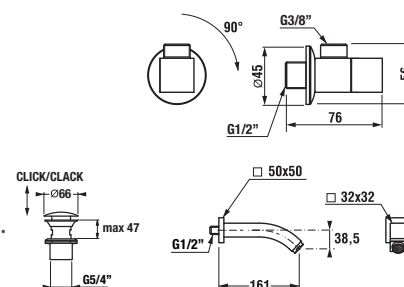

Číslo výrobku	Popis výrobku	Cena
H3724200040101	rohový ventil Cubito 3/8" – 1/2" mm, chróm, 2 ks	32,55 €
H3917100040001	umývadlový výpusť Cubito/Mio Click-Clack, chróm	19,73 €
CLASSIC line		
H3714270040301	vaňový výtok Cubito 1/2", chróm	43,26 €

Sprchové príslušenstvo jednotlivých sérií je kompatibilné, možno ho ľubovoľne kombinovať.

Ďalšie sprchové príslušenstvo nájdete v kapitole Ostatné batérie.