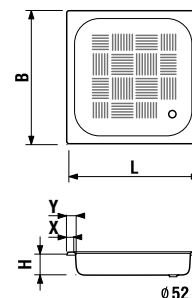

SPRCHOVÉ VANIČKY OCEĽOVÉ

Výhody

- sprchové vaničky zo smaltovanej ocele sú hygienické, odolné proti kyselinám, poškrabaniu, úderom a oderu
- oceľové vaničky si udržiavajú extrémne stabilný tvar

vanička Sofia oceľová

STEEL
ECO

SPECIAL line

Číslo výrobku	Popis výrobku	Antislip reliéf yyy: 011	Cena 000	Cena Antislip
H2140700000001	štvorcová sprchová vanička 700 mm		36,30 €	
H214080000yyy1	štvorcová sprchová vanička 800 mm	x	36,30 €	36,30 €
H214090000yyy1	štvorcová sprchová vanička 900 mm	x	58,97 €	58,97 €

	L	B	H	X	Y
H214070	700	700	135	42	52
H214080	800	800	145	42	52
H214090	900	900	145	52	62

Objednať zvlášť:	Cena	
H2948240000001	8,27 €	
SPECIAL line H2948240000001	sifón HL pre sprchové vaničky Ø 90 mm, s nerezovým krytom Ø 113 mm, prietok 54l/min, vrátane montážneho príslušenstva	
H2955560000001	dilatačná páska medzi vaničkou a stenou, 290 × 50 mm	32,28 €

Štvorcové vaničky Sofia odporúčame kombinovať so sprchovými kútlmi a dvermi Cubito Pure, so sprchovými kútlmi Lyra plus. Viac informácií na stranách 54-61 a 206-209.

ANTISLIP

Špeciálna povrchová úprava antislip zabraňuje pokĺznutiu vo vaničke.

Náhradné diely nájdete na strane 283.