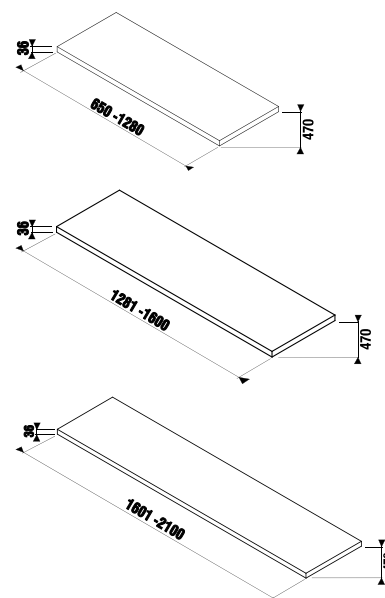

doska na mieru

Číslo výrobku	Popis výrobku	Farba		
		biely lesklý lak	tmavá borovica	dub
H46J4200105001	atypická umývadlová doska rezateľná 65 - 128 cm, bez otvoru, bez podpier	81,01 €		
H46J4200104611	atypická umývadlová doska rezateľná 65 - 128 cm, bez otvoru, bez podpier		81,01 €	
H46J4200105191	atypická umývadlová doska rezateľná 65 - 128 cm, bez otvoru, bez podpier			81,01 €
H46J4210105001	atypická umývadlová doska rezateľná 128,1-160 cm, bez otvoru, bez podpier	92,54 €		
H46J4210104611	atypická umývadlová doska rezateľná 128,1-160 cm, bez otvoru, bez podpier		92,54 €	
H46J4210105191	atypická umývadlová doska rezateľná 128,1-160 cm, bez otvoru, bez podpier			92,54 €
H46J4220105001	atypická umývadlová doska rezateľná 160,1-210 cm, bez otvoru, bez podpier	104,14 €		
H46J4220104611	atypická umývadlová doska rezateľná 160,1-210 cm, bez otvoru, bez podpier		104,14 €	
H46J4220105191	atypická umývadlová doska rezateľná 160,1-210 cm, bez otvoru, bez podpier			104,14 €
H47J0040000001	podpera pod dosky na mieru, nastaviteľná, biela	57,83 €		
H4501331720001	podpera pod dosky na mieru, nastaviteľná, strieborná	44,06 €		

doska na mieru s výrezom pre umývadlo