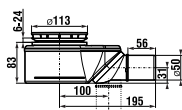

ľavý variant H852210