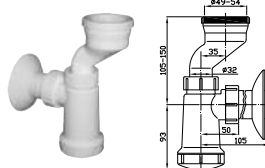

Číslo výrobku	Popis výrobku	Cena
H8944000000001	plastový sifón (náhradný diel) k urinálu Korint	3,85 €