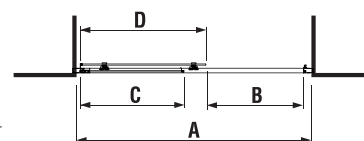

Sprchové dvere 1 000, 1 200, 1 400, ĽAVÉ/PRAVÉ, 1 posuvný a 1 pevný segment, strieborný lesklý profil, 6 mm transparentné sklo alebo sklo s dekorom arctic a úpravou JIKA perla GLASS, držadlá chróm.

Číslo výrobku	Rozmer (mm)	Výška (mm)	Hrúbka (mm)	Variet vyhotovenia skla	Cena
H2422430026681	1000	1950	6	transparentné	258,77 €
H2422440026681	1200	1950	6	transparentné	288,34 €
H2422480026681	1400	1950	6	transparentné	322,26 €
H2422430026661	1000	1950	6	arctic	271,90 €
H2422440026661	1200	1950	6	arctic	302,87 €
H2422480026661	1400	1950	6	arctic	338,63 €

JIKA•perla
GLASS

ľavoprávny variant

šarža 668 – transparentné sklo

šarža 666 – arctic decor

Číslo výrobku	Rozmerové možnosti (mm) do niky		Posuvné dvere (mm) D	Rozmer (mm) pevná stena C	Šírka vstupu (mm) B
	A min	A max			
H242243	965	995	523	415	386,5
H242244	1 165	1 195	623	515	486,5
H242248	1 365	1 395	723	615	586,5