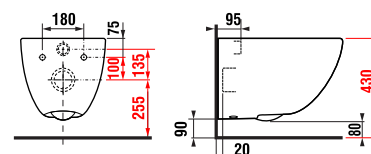

JIKA•perla

000 biela

100 JIKAperla