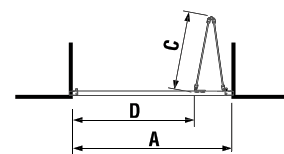

JIKA perla
GLASS

šarža 668 – transparentné sklo
šarža 665 – sklo stripy