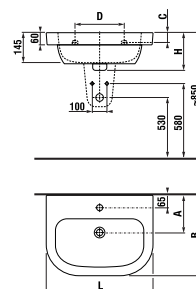

KERAMIKA DEEP BY JIKA

umývadlá 50, 55, 60 a 65 cm

Číslo výrobku	Popis výrobku	yyy:				Cena biela
		104	109	134	139	
H812611000yyy1	umývadlo 50 cm	x	x	x	x	43,16 €
H812612000yyy1	umývadlo 55 cm	x	x			44,20 €
H812613000yyy1	umývadlo 60 cm	x	x			46,21 €
H812614000yyy1	umývadlo 65 cm	x	x			49,21 €

umývadlá 50, 55, 60 a 65 cm s krytom

Číslo výrobku	Popis výrobku	yyy:				Cena biela
		104	109	134	139	
H812611000yyy1	umývadlo 50 cm	x	x	x	x	43,16 €
H812612000yyy1	umývadlo 55 cm	x	x			44,20 €
H812613000yyy1	umývadlo 60 cm	x	x			46,21 €
H812614000yyy1	umývadlo 65 cm	x	x			49,21 €
H8196110000001	kryt na sifón s inštalačnou sadou (č. výr.: H8900130000001)					42,93 €

umývadlá 50, 55, 60 a 65 cm so stípom

Číslo výrobku	Popis výrobku	yyy:				Cena biela
		104	109	134	139	
H812611000yyy1	umývadlo 50 cm	x	x	x	x	43,16 €
H812612000yyy1	umývadlo 55 cm	x	x			44,20 €
H812613000yyy1	umývadlo 60 cm	x	x			46,21 €
H812614000yyy1	umývadlo 65 cm	x	x			49,21 €
H8196100000001	stĺp					43,83 €

Objednat zvlášť:		Cena
H8903490000001	inštalačná súprava pre umývadlá	2,07 €
H3727100040101	Mio rohový ventil 3/8" – 1/2", chróm, 2 ks	31,00 €
H3747100040001	Mio umývadlový sifón, 5/4" – 32 mm, chróm, mosadz	35,78 €
H8942490000001	sifón, chrómovaná ABS, nastaviteľný od 175 do 270mm, výška zápchovej uzávierky 75mm, kapacita prietoku 45l, s ozdobnými krúžkami (sifón možno použiť i bez ozdobných krúžkov).	15,73 €

	L	B	A	H	C	D
50 cm	500	410	190	180	50	180
55 cm	550	420	195	190	50	280
60 cm	600	450	195	190	50	280
65 cm	650	480	195	190	50	280

umývadielko 45 cm

Číslo výrobku	Popis výrobku	yyy:				Cena biela
		104	109	134	139	
H815614000yyy1	umývadielko 45 cm	x	x	x	x	43,16 €

Náhradné diely nájdete na strane 281.