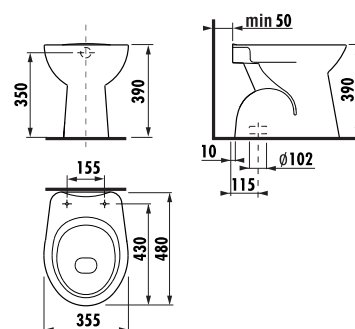

K samostatne stojacim klozetom odporúčame podomietkový systém Jika - BASIC TANK SYSTEM. Viac informácií na strane 252.

Náhradné diely nájdete na strane 281.