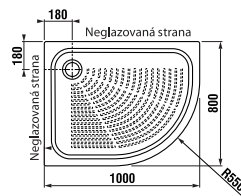

ľavý variant H852210