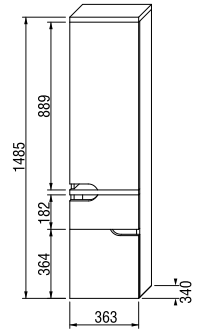

Číslo výrobku	Popis výrobku	Farba korpusu (lamino)/čela zásuvky (lamino)	
		biela/biela	biela/orech
H4341921715001	vysoká skrinka s 2 zásuvkami, pravá	233,27 €	
H4341921715061	vysoká skrinka s 2 zásuvkami, pravá		233,27 €