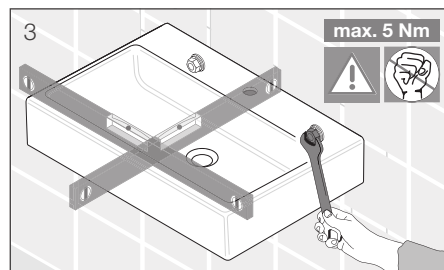

PRÍSLUŠENSTVO PRE KÚPEĽŇOVÚ KERAMIKU

Keramické výrobky musia byť inštalované pomocou vyrovnávacej hmoty alebo vyrovnávacej protihlukovej sady.

Inštalácia vyrovnávacej hmoty H894614000001:

* Tekuté mydlo

** Vyrovnávaciu hmotu naneste vo vrstve hrúbky 5 –10 mm.