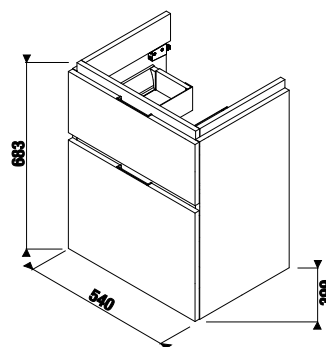

skrinka pod umývadlo 55 cm

Číslo výrobku	Popis výrobku	Farba		
		biely lesklý lak	tmavá borovica	dub
H40J4224025001	skrinka pod umývadlo 55 cm H810422, 2 zásuvky	302,21 €		
H40J4224024611	skrinka pod umývadlo 55 cm H810422, 2 zásuvky	249,64 €		
H40J4224025191	skrinka pod umývadlo 55 cm H810422, 2 zásuvky		264,67 €	
Objednať zvlášť:				Cena
H4944010390001	nohy k závesným umývadlovým skrinkám, chróm, (1 pár)			10,75 €

Podumývadlové skrinky kombinujte s miesto šetriacim sifónom Jika H894246000001, POZOR, rozstup rohových ventilov v tomto prípade musí byť 200 mm.