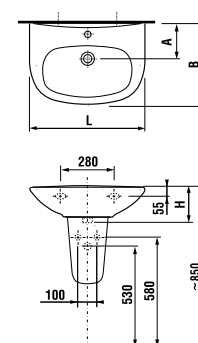

umývadielko 40 cm

Číslo výrobku	Popis výrobku	yyy: 104	109	Cena
H815393000yyy1	umývadielko 40 cm	X	X	24,03 €
Objednať zvlášť:				Cena
H8903490000001	inštaláčna súprava pre umývadlá			2,07 €

umývadlá 50, 55 a 60 cm

Číslo výrobku	Popis výrobku	yyy: 104	109	Cena
H810390000yyy1	umývadlo 50 cm	x	x	25,13 €
H810391000yyy1	umývadlo 55 cm	x	x	26,23 €
H810392000yyy1	umývadlo 60 cm	x	x	29,50 €

umývadlá 50, 55 a 60 cm s krytom na sifón

Číslo výrobku	Popis výrobku	yyy: 104	109	Cena
H810390000yyy1	umývadlo 50 cm	x	x	25,13 €
H810391000yyy1	umývadlo 55 cm	x	x	26,23 €
H810392000yyy1	umývadlo 60 cm	x	x	29,50 €
H8193910000001	kryt na sifón s inštaláčnou súpravou (výrobok č.: H8900130000001)			*29,00 €
* 08/2017 oprava ceny pre 2. vydanie katalógu Jika				
Objednať zvlášť:				Cena
H8903490000001	inštaláčna súprava pre umývadlá			2,07 €

umývadlá 50, 55 a 60 cm so stĺpom

Číslo výrobku	Popis výrobku	yyy: 104	109	Cena
H810390000yyy1	umývadlo 50 cm	x	x	25,13 €
H810391000yyy1	umývadlo 55 cm	x	x	26,23 €
H810392000yyy1	umývadlo 60 cm	x	x	29,50 €
H8199500000209	stĺp použiteľný len s umývadlami 50, 55, 60, 65 cm			*31,75 €

* 08/2017 oprava ceny pre 2. vydanie katalógu Jika

	L	B	A	H
50 cm	500	400	205	190
55 cm	550	440	205	205
60 cm	600	470	205	205

Náhradné diely nájdete na strane 281.