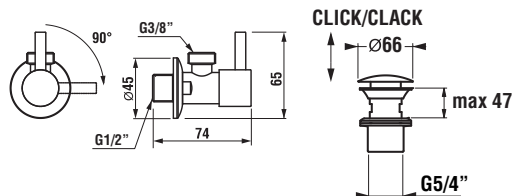

rohový ventil a umývadlový výpust

Číslo výrobku	Popis výrobku	Cena
H3717100040201	umývadlový/vaňový výtok 1/2", chróm	47,23 €
H3727100040101	rohový ventil 3/8"-1/2", chróm, 2 ks	31,00 €
H3917100040001	umývadlový výpust Click-Clack, chróm	19,73 €