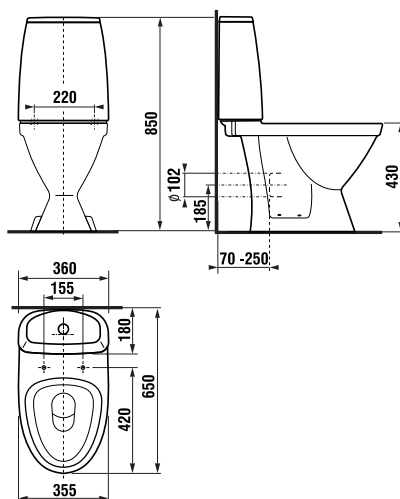

Číslo výrobku	Popis výrobku	Napúšťanie	Splach. mech. súčasťou	Odpad	Cena
H8262830007891	kombiklozet Lyra plus – Scandia, sedacia výška 44 cm, DUAL FLUSH 5/3 l, nastaviteľná	x	x	x	202,27 €
Objednať zvlášť:					Cena
H8929990000001	inštaláčna súprava pre klozet				0,85 €
H8916223000001	duroplastová WC doska s poklopom Scandia, plastové príchytky				32,32 €