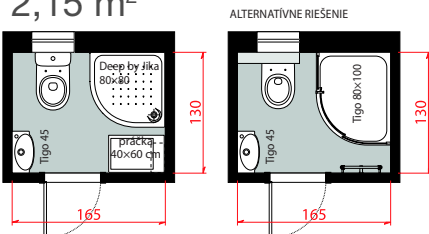

V malej kúpeľni sa ráta každý centimeter. Vďaka najkratšiemu kombiklozetu Tigo s hĺbkou 62 cm a umývadlom Tigo (šírka 65 cm) vytvoríte viac miesta a nebudete sa cítiť stiesnene. Priestor pod umývadlom môžete využiť pre skrinku na uteráky a vedľa nej umiestniť vysokú závesnú skrinku na všetky kozmetické nevyhnutnosti. Sprchový kút s vaničkou (120 × 80 cm) bude skvelou voľbou nie len pre staršiu generáciu.

2,15 m²