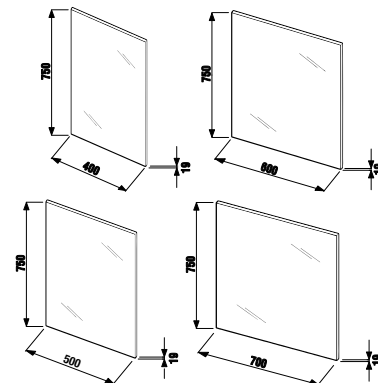

## zrkadlo na doske 75x40, 50, 60 a 70 cm

Číslo výrobku	Popis výrobku	Farba dosky
		<input type="checkbox"/>
H4531810383041	zrkadlo na doske 75 × 40 cm	biela
H4531910383041	zrkadlo na doske 75 × 50 cm	
H4532010383041	zrkadlo na doske 75 × 60 cm	
H4532110383041	zrkadlo na doske 75 × 70 cm	