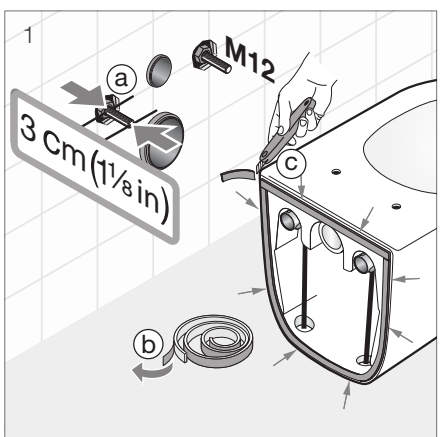

Inštalácia vyrovnávacej protihlukovej sady H892695000001:

Prípadné reklamácie nebudú uznané, pokiaľ nebude pri inštalácii použitá vyrovnávací hmotu H894614000001 alebo vyrovnávacie protihluková sada H892695000001.

H894614000001 Vyrovnávací hmotu pre inštaláciu keramických kusov

H892695000001 Vyrovnávací protihluková sada Laufen pre inštaláciu keramických kusov

(Toto príslušenstvo nájdete v sekcii „Náhradné diely a príslušenstvo“).

**GARANCIA JE UZNANÁ IBA PRI MONTÁŽI VYKONANEJ PRESNE
PODĽA MONTÁŽNEHO NÁVODU A PODĽA PLATNÝCH PREDPISOV.**