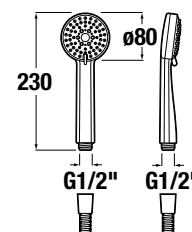

SPRCHOVÉ PRÍSLUŠENSTVO RIO

SPECIAL line

ručná sprcha

Číslo výrobku	Popis výrobku	Cena
H3611R00040011	ručná sprcha, 1 funkcia, chróm	9,45 €

Objednať zvlášť:		Cena
H3621R00042701	sprchová hadica, 1,7 m, nerez	9,45 €
H3631R00041501	pripojenie sprchovej hadice 1/2"	16,95 €
H3691R00045001	držiak ručnej sprchy, polohovateľný, chróm	6,29 €

ručná sprcha

Číslo výrobku	Popis výrobku	Cena
H3611R20043311	ručná sprcha, Ø 80 mm, 3 funkcie	10,93 €

Objednať zvlášť:		Cena
H3621R00042701	sprchová hadica, 1,7 m, nerez	9,45 €
H3631R00041501	pripojenie sprchovej hadice 1/2"	16,95 €
H3691R00045001	držiak ručnej sprchy, polohovateľný, chróm	6,29 €

ručná sprcha

H3611R20041511

H3611R20043511

Číslo výrobku	Popis výrobku	Cena
H3611R20041511	ručná sprcha, Ø 100 mm, 1 funkcia	13,17 €
H3611R20043511	ručná sprcha, Ø 100 mm, 3 funkcie	16,96 €

Objednať zvlášť:		Cena
H3621R00042701	sprchová hadica, 1,7 m, nerez	9,45 €
H3631R00041501	pripojenie sprchovej hadice 1/2"	16,95 €
H3691R00045001	držiak ručnej sprchy, polohovateľný, chróm	6,29 €

Odporúčame kombinovať sprchové sady, príslušenstvo a sifóny v sekcii Mio a Rio.

Náhradné diely nájdete na strane 284.

Záruka 2 roky
na sprchové príslušenstvo.