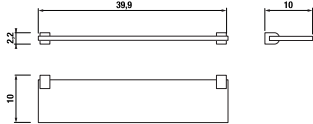

Číslo výrobku	Popis výrobku	Cena
H3813B30040001	háčik na uteráky, výška 5,2 cm, chróm	6,38 €

Číslo výrobku	Popis výrobku	Cena
H3813B10040001	závesná tyč na uteráky 40 cm, chróm	24,55 €

Číslo výrobku	Popis výrobku	Cena
H3853B10040001	sklenená polička 40 cm vrátane držiakov, chróm, transparentné sklo	14,41 €