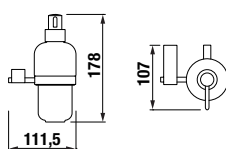

Číslo výrobku	Popis výrobku	Cena
H3817370040001	držák na uterák, chrom	23,55 €