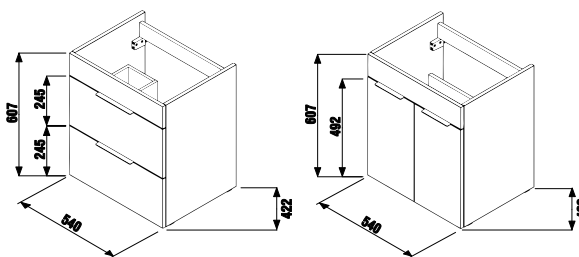

## skrinka s umývadlom 55 cm

PACK  
1+1

**1+1 PACK**  
skrinka + umývadlo  
- bezpečná doprava  
- úsporný priestor pri doprave  
- jednoduchá manipulácia

\* Skrinky sú dodávané s čiernymi úchytkami

Číslo výrobku	Popis výrobku	Farba korpus/dvere, čelo	
		 biela	 tmavý dub
H4536111763001	skrinka s 2 dvierkami, vrátane umývadla 55 × 43 cm	171,22 €	
H4536111763021	skrinka s 2 dvierkami, vrátane umývadla 55 × 43 cm		171,22 €
H4536121763001	skrinka s 2 zásuvkami, vrátane umývadla 55 × 43 cm	209,77 €	
H4536121763021	skrinka s 2 zásuvkami, vrátane umývadla 55 × 43 cm		209,77 €