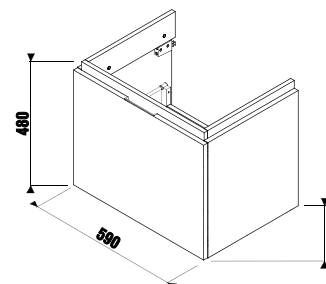

skrinka pod umývadlo 60 cm

Číslo výrobku	Popis výrobku	Farba		
		biely lesklý lak	tmavá borovica	dub
H40J4233015001	skrinka pod umývadlo 60 cm H810423, 1 zásuvka	223,18 €		
H40J4233014611	skrinka pod umývadlo 60 cm H810423, 1 zásuvka	200,05 €		
H40J4233015191	skrinka pod umývadlo 60 cm H810423, 1 zásuvka		200,05 €	

Podumývadlové skrinky kombinujte s miesto šetriacim sifónom Jika H894246000001, POZOR, rozstup rohových ventilov v tomto prípade musí byť 200 mm.