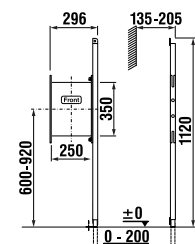

Číslo výrobku	Popis výrobku	Cena
H8936420000001	SYSTEM Handicap pre upevnenie toaletných madiel, určené na montáž na rámy Modul	93,93 €

Pravoľavý variant použiteľný pre podmietskové moduly pre závesné wc, bidety a umývadlá.

Pri inštalácii WC system Handicap je nutné modul priskrutkovať z jednej strany k nosnému rámu podmietskového modulu (pre WC, umývadlo alebo bidet) a z druhej do kovovej konštrukcie sadrokartónu.