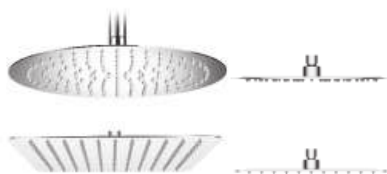

## hlavová sprcha Cubito-N

Číslo výrobku	Popis výrobku	Cena
H3671X10042301	hlavová sprcha Ø 300 mm, nerez	139,12 €
H3671X10041301	hlavová sprcha 300×300 mm, nerez	150,50 €