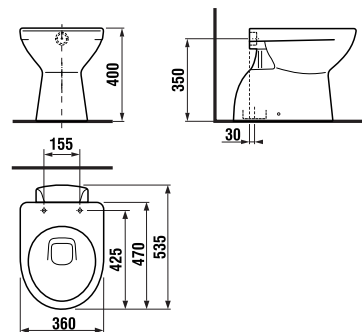

Číslo výrobku	Popis výrobku	Odpad	Cena
H8213870000001	samostatne stojaci klozet, hlboké splachovanie, zvislý odpad	x	46,99 €

Objednať zvlášť:	Cena
H8933843000631 duroplastová WC doska s poklopom, príchytky z nerez	26,51 €
H8933853000001 duroplastová WC doska s poklopom pre závesné klozety, so spomaľovacím mechanizmom SLOWCLOSE, príchytky z nerez	51,98 €
H8933870000001 termoplastová WC doska s poklopom pre závesné klozety, plastové príchytky	18,41 €