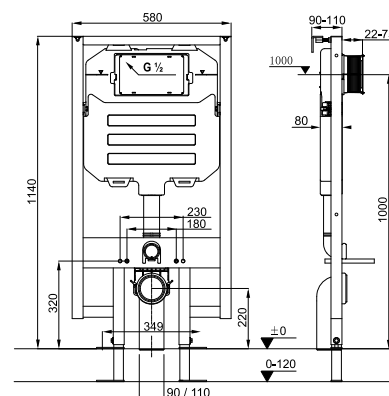

podomietkové
moduly

Náhradné diely nájdete na strane 285.