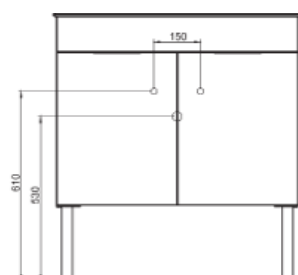

pripojovacie rozmery pre nábytok CUBE

K sérii Cube odporúčame zrkadlá série Clear, Lyra a ďalšie, ktoré nejdete v sekcii zrkadlá.