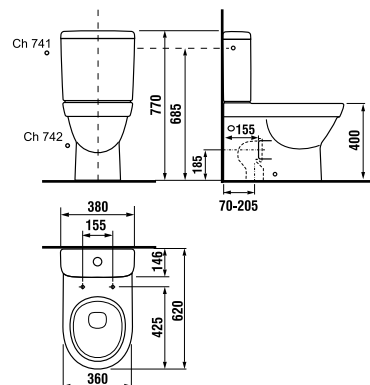

Číslo výrobku	Popis výrobku	Napúšťanie	Cena biela
H8242160000001	WC misa kapotovaná k stene, VARIO odpad, splachovanie 3/4,5 l (pre nádržku H828212)	x	109,67 €
H8282120007411	WC nádržka, bočný prívod vody, vrátane nádržky proti oroseniu s armatúrou Dual Flush	x	81,13 €
H8242160002311	WC misa kapotovaná k stene, VARIO odpad, splachovanie 3/4,5 l (pre nádržku H828213)	x	109,67 €
H8282130007421	WC nádržka, spodný prívod vody, bez nádržky proti oroseniu s armatúrou Dual Flush	x	81,13 €
Objednať zvlášť:		Cena	
H8933853000631	duroplastová WC doska s poklopom, so spomaľovacím mechanizmom SLOWCLOSE, chrómované príchytky		61,15 €
H8933843000631	duroplastová WC doska s poklopom, nerezové príchytky		26,51 €
H8990250000001	Laufen odpadové koleno VARIO		61,14 €