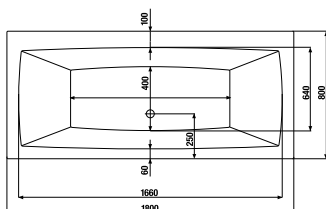

vaňa

NOVINKA

Číslo výrobku	Popis výrobku	Objem	Cena biela
H225420000001	vaňa Cubito 180 × 80 cm, odpad uprostred, vrátane nôh	235 l	347,98 €
H226420000001	vaňa Cubito 170 × 75 cm, odpad uprostred, vrátane nôh	190 l	298,68 €

Objednať zvlášť:	Cena	
H2948150040001 SPECIAL line	automatický vaňový výpusť vrátane vaňového sifónu 40/50 mm, dĺžka 55 cm, plastové telo prepadu	27,95 €
H2948160040001 SPECIAL line	automatický vaňový výpusť vrátane vaňového sifónu 40/50 mm, dĺžka 55 cm, mosadzné telo prepadu	39,10 €
H2948170040001 SPECIAL line	automatický vaňový výpusť s napúšťaním vrátane vaňového sifónu 40/50 mm, dĺžka 55 cm, plastové telo prepadu	75,96 €
H2948180040001 SPECIAL line	automatický vaňový výpusť s napúšťaním vrátane vaňového sifónu 40/50 mm, dĺžka 55 cm, mosadzné telo prepadu	86,55 €

vaňa

Číslo výrobku	Popis výrobku	Objem	Cena biela
H220420000001	vaňa 160 × 70 cm, bez podpier	172 l	203,10 €
H221420000001	vaňa 160 × 75 cm, bez podpier	201 l	211,58 €
H224420000001	vaňa 170 × 70 cm, bez podpier	186 l	218,83 €
H224420000001	vaňa 170 × 75 cm, bez podpier	206 l	237,32 €
H223420000001	vaňa 180 × 80 cm, bez podpier	265 l	248,72 €