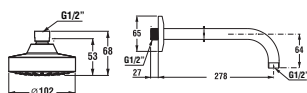

1 funkcia

Číslo výrobku	Popis výrobku	Cena
H3677100040201	hlavová sprcha 1 funkcia, Ø 100 mm, nastaviteľná o 30°, chróm	22,35 €
H3662700040201	sprchové rameno, chróm (objednať zvlášť)	19,45 €