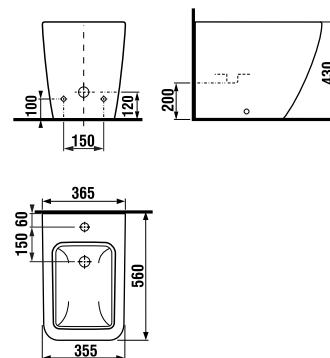

samostatne stojací klozet

Číslo výrobku	Popis výrobku	Cena biela
H823424xxx0001	samostatne stojací klozet, uzavretý oplachový kruh, hlboké splachovanie	156,19 €
Objednať zvlášť:		
H8934213000631	duroplastová WC doska s poklopom, rýchloúpinacia, nerezové príchytky	41,92 €
H8934223000631	duroplastová WC doska s poklopom, rýchloúpinacia, nerezové príchytky, Slowclose	63,07 €
H8946140000001	Laufen vyrovnávacía hmota	6,79 €
Náhradné diely:		
H8917530000001	upevňovacia súprava pre stojace klozety a bidety so skrytým upevnením	3,66 €

Správne nastavenie vypúšťacieho ventilu v podmietskovom module je 4,5/3l vody.

JIKA•perla

samostatne stojací bidet

Číslo výrobku	Popis výrobku	Cena biela
H832423xxx3021	samostatne stojací bidet	147,70 €
Objednať zvlášť:		
H8917530000001	inštalácia súprava pre stojace klozety a bidety so skrytým upevnením	3,66 €

JIKA•perla

kombiklozet