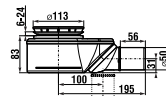

Číslo výrobku	Popis výrobku	Cena
H2942300000001	sifón HL pre sprchové vaničky Ø 90 mm	32,89 €