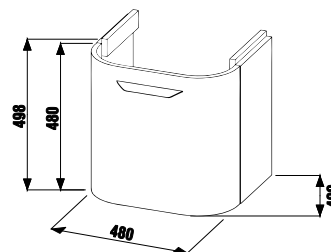

skrinka pod umývadlo 50 cm

Číslo výrobku	Popis výrobku	Farba korpusu/čelo
		  biela jaseň zlatý dub
H4541314345001	skrinka pod umývadlo 50cm, so zásuvkou, oblé čelo	200,44 €
H4541314343401	skrinka pod umývadlo 50cm, so zásuvkou, oblé čelo	249,75 €
H4541314343411	skrinka pod umývadlo 50cm, so zásuvkou, oblé čelo	250,00 €

skrinka pod umývadlo 55 cm

Číslo výrobku	Popis výrobku	Farba korpusu/čelo
		  biela jaseň zlatý dub
H4541324345001	skrinka pod umývadlo 55 cm, so zásuvkou, oblé čelo	206,72 €
H4541324343401	skrinka pod umývadlo 55 cm, so zásuvkou, oblé čelo	254,88 €
H4541324343411	skrinka pod umývadlo 55 cm, so zásuvkou, oblé čelo	256,15 €

skrinka pod umývadlo 60 cm

Číslo výrobku	Popis výrobku	Farba korpusu/čelo
		  biela jaseň zlatý dub
H4541334345001	skrinka pod umývadlo 60 cm, so zásuvkou, oblé čelo	212,87 €
H4541334343401	skrinka pod umývadlo 60 cm, so zásuvkou, oblé čelo	257,70 €
H4541334343411	skrinka pod umývadlo 60 cm, so zásuvkou, oblé čelo	264,37 €

skrinka pod umývadlo 65 cm

Číslo výrobku	Popis výrobku	Farba korpusu/čelo
		  biela jaseň zlatý dub
H4541344345001	skrinka pod umývadlo 65 cm, so zásuvkou, oblé čelo	218,59 €
H4541344343401	skrinka pod umývadlo 65 cm, so zásuvkou, oblé čelo	265,48 €
H4541344343411	skrinka pod umývadlo 65 cm, so zásuvkou, oblé čelo	272,94 €

Náhradné diely nájdete na strane 282.