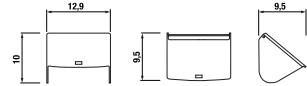

Číslo výrobku	Popis výrobku	Cena
H3843B20040001	držák toaletného papiera s krytom, chróm	37,22 €