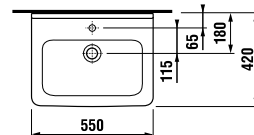

MAGIC FIX JIKA • perla