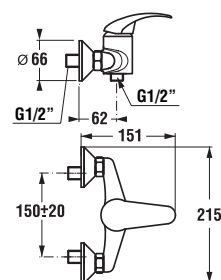

VODOVODNÉ BATÉRIE LYRA

vaňová batéria bez sprchovej súpravy

Číslo výrobku	Popis výrobku	Cena
H3212770040001	vaňová páková batéria bez sprchovej súpravy, chróm	61,90 €

Objednať zvlášť:	Cena
H3651R00043611 sprchová súprava (ručná sprcha Ø 100 mm, 3 funkcie, držiak ručnej sprchy, sprchová hadica 1,7 m, kovová)	33,54 €
H3651R00043731 sprchová súprava (ručná sprcha Ø 100 mm, 3 funkcie, sprchová tyč, sprchová hadica 1,7 m kovová)	48,57 €

sprchová batéria bez sprchovej súpravy

Číslo výrobku	Popis výrobku	Cena
H3312770040001	sprchová páková batéria bez sprchovej súpravy, chróm	50,20 €

Objednať zvlášť:	Cena
H3651R00043611 sprchová súprava (ručná sprcha Ø 100 mm, 3 funkcie, držiak ručnej sprchy, sprchová hadica 1,7 m, kovová)	33,54 €
H3651R00043731 sprchová súprava (ručná sprcha Ø 100 mm, 3 funkcie, sprchová tyč, sprchová hadica 1,7 m kovová)	48,57 €

vaňová podomietková batéria

Číslo výrobku	Popis výrobku	Cena
H3212760040001	vaňová – sprchová páková podomietková batéria, chróm	61,90 €

Objednať zvlášť:	Cena
H3651R00043611 sprchová súprava (ručná sprcha Ø 100 mm, 3 funkcie, držiak ručnej sprchy, sprchová hadica 1,7 m, kovová)	33,54 €
H3651R00043731 sprchová súprava (ručná sprcha Ø 100 mm, 3 funkcie, sprchová tyč, sprchová hadica 1,7 m kovová)	48,57 €

sprchová podomietková batéria

Číslo výrobku	Popis výrobku	Cena
H3312760040001	sprchová páková podomietková batéria, chróm	42,41 €

Objednať zvlášť:	Cena
H3651R00043611 sprchová súprava (ručná sprcha Ø 100 mm, 3 funkcie, držiak ručnej sprchy, sprchová hadica 1,7 m, kovová)	33,54 €
H3651R00043731 sprchová súprava (ručná sprcha Ø 100 mm, 3 funkcie, sprchová tyč, sprchová hadica 1,7 m kovová)	48,57 €

Náhradné diely nájdete na strane 284.