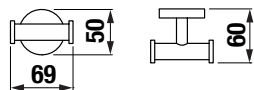

Číslo výrobku	Popis výrobku	Cena
H3847440040001	dvojitý držiak so sklenenými pohárikmi, chróm, transparentné sklo	26,31 €