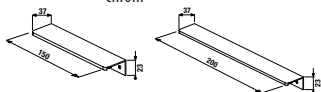

Číslo výrobku	Popis výrobku	Cena
Q40700040F	úchytka Zeta	4,35 €

Číslo výrobku	Popis výrobku	Cena
H4980424340001	úchytka Deep by Jika malá	41,56 €
H4980434340001	úchytka Deep by Jika veľká	45,12 €

Číslo výrobku	Popis výrobku	Cena
H4980454340001	pánty dverok 1 pár vrátane mostíkov pre Deep by Jika	5,73 €