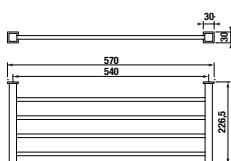

Číslo výrobku	Popis výrobku	Cena
H3817350040001	polica na uteráky, 57 cm, chróm	81,91 €