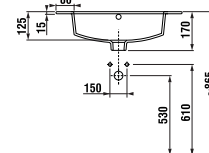

## skrinka s umývadlom 55 cm

PACK  
1+1

**1+1 PACK**  
skrinka + umývadlo  
- bezpečná doprava  
- úsporný priestor pri doprave  
- jednoduchá manipulácia

\* Skrinky sú dodávané s čiernymi úchytkami

Číslo výrobku	Popis výrobku	Farba korpus/dvere, čelo	
		 biela	 tmavý dub
H4536111763001	skrinka s 2 dvierkami, vrátane umývadla 55 × 43 cm	171,22 €	
H4536111763021	skrinka s 2 dvierkami, vrátane umývadla 55 × 43 cm		171,22 €
H4536121763001	skrinka s 2 zásuvkami, vrátane umývadla 55 × 43 cm	209,77 €	
H4536121763021	skrinka s 2 zásuvkami, vrátane umývadla 55 × 43 cm		209,77 €