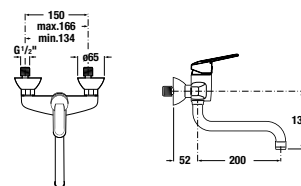

Odporúčame kombinovať sprchové sady, príslušenstvo a sifóny v sekcii Mio a Rio.

Náhradné diely nájdete na strane 284.

Záruka 5 rokov
na všetky batérie
(povrch a kartuše).

Všetky vodovodné
batérie sú testované
na 70 000 cyklov.

ECODISK

Kartuše ECODISK regulujú množstvo a teplotu vody, dokážu znížiť spotrebu až o polovicu!