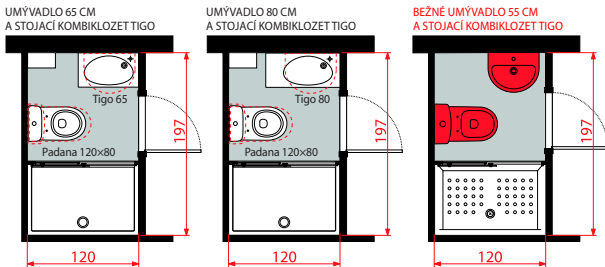

TIGO

Tiež s veľkým umývadlom a práčkou môžete mať v kúpeľni dostatok miesta. Stačí si len správne vybrať. Umývadlo série Tigo zaberie iba 38,5 cm a ušetrí veľa drahocenného priestoru. Navyše nad práčku môžete umiestniť plytké skrinky a ukryť do nich všetko, čo potrebujete.

2,4 m²