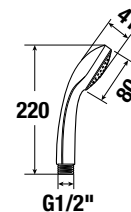

SPRCHOVÉ PRÍSLUŠENSTVO RIO

SPECIAL line

ručná sprcha

Číslo výrobku	Popis výrobku	Cena
H3611R00040011	ručná sprcha, 1 funkcia, chróm	9,45 €

Objednať zvlášť:		Cena
H3621R00042701	sprchová hadica, 1,7 m, nerez	9,45 €
H3631R00041501	pripojenie sprchovej hadice 1/2"	16,95 €
H3691R00045001	držiak ručnej sprchy, polohovateľný, chróm	6,29 €

ručná sprcha

Číslo výrobku	Popis výrobku	Cena
H3611R20043311	ručná sprcha, Ø 80 mm, 3 funkcie	10,93 €

Objednať zvlášť:		Cena
H3621R00042701	sprchová hadica, 1,7 m, nerez	9,45 €
H3631R00041501	pripojenie sprchovej hadice 1/2"	16,95 €
H3691R00045001	držiak ručnej sprchy, polohovateľný, chróm	6,29 €

ručná sprcha

H3611R20041511

H3611R20043511

Číslo výrobku	Popis výrobku	Cena
H3611R20041511	ručná sprcha, Ø 100 mm, 1 funkcia	13,17 €
H3611R20043511	ručná sprcha, Ø 100 mm, 3 funkcie	16,96 €

Objednať zvlášť:		Cena
H3621R00042701	sprchová hadica, 1,7 m, nerez	9,45 €
H3631R00041501	pripojenie sprchovej hadice 1/2"	16,95 €
H3691R00045001	držiak ručnej sprchy, polohovateľný, chróm	6,29 €

Odporúčame kombinovať sprchové sady, príslušenstvo a sifóny v sekcii Mio a Rio.

Náhradné diely nájdete na strane 284.

Záruka 2 roky
na sprchové príslušenstvo.