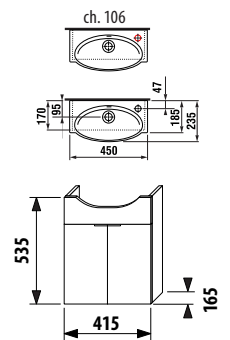

skrinka s umývadielkom 45 cm

Číslo výrobku	Popis výrobku	Farba korpusu/čelo			
		creme	mokka	biela	zelená
H4551030215601	skrinka s umývadielkom 45 cm, s 2 dvierkami	160,40 €			
H4551030214291	skrinka s umývadielkom 45 cm, s 2 dvierkami		160,40 €		
H4551030215001	skrinka s umývadielkom 45 cm, s 2 dvierkami			173,33 €	
H4551030211561	skrinka s umývadielkom 45 cm, s 2 dvierkami				194,90 €

1+1 PACK
skrinka + umývadlo
- bezpečná doprava
- úsporný priestor pri doprave
- jednoduchá manipulácia