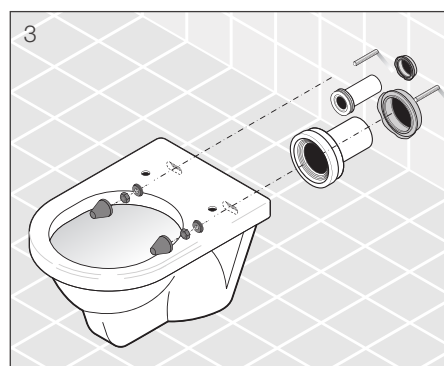

PRÍSLUŠENSTVO PRE KÚPEĽŇOVÚ KERAMIKU

Keramické výrobky musia byť inštalované pomocou vyrovnávacej hmoty alebo vyrovnávacej protihlukovej sady.

Inštalácia vyrovnávacej hmoty H894614000001:

* Tekuté mydlo

** Vyrovnávaciu hmotu naneste vo vrstve hrúbky 5 –10 mm.