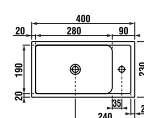

sada s umývadielkom 40 cm