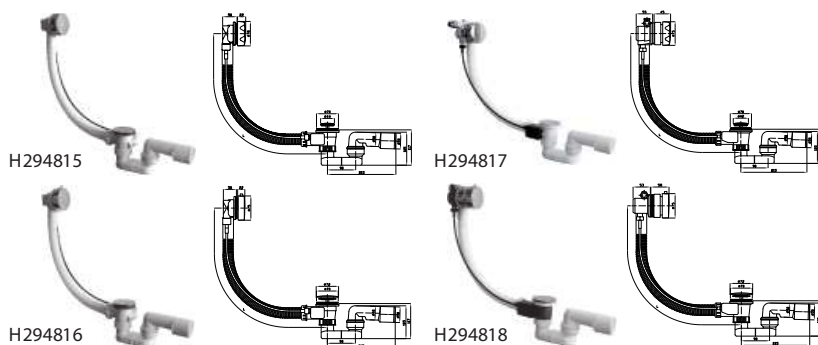

NOVINKA

Číslo výrobku	Popis výrobku	Objem	Cena biela
H225420000001	vaňa Cubito 180 × 80 cm, odpad uprostred, vrátane nôh	235 l	347,98 €
H226420000001	vaňa Cubito 170 × 75 cm, odpad uprostred, vrátane nôh	190 l	298,68 €

Objednať zvlášť:	Cena	
H2948150040001 SPECIAL line	automatický vaňový výpusť vrátane vaňového sifónu 40/50 mm, dĺžka 55 cm, plastové telo prepadu	27,95 €
H2948160040001 SPECIAL line	automatický vaňový výpusť vrátane vaňového sifónu 40/50 mm, dĺžka 55 cm, mosadzné telo prepadu	39,10 €
H2948170040001 SPECIAL line	automatický vaňový výpusť s napúšťaním vrátane vaňového sifónu 40/50 mm, dĺžka 55 cm, plastové telo prepadu	75,96 €
H2948180040001 SPECIAL line	automatický vaňový výpusť s napúšťaním vrátane vaňového sifónu 40/50 mm, dĺžka 55 cm, mosadzné telo prepadu	86,55 €