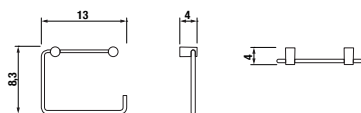

Číslo výrobku	Popis výrobku	Cena
H3843A20041001	držák toaletného papiera, chróm	19,73 €