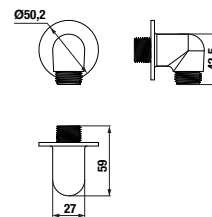

pripojenie sprchovej hadice

Číslo výrobku	Popis výrobku	Cena
H3631R00041501	pripojenie sprchovej hadice 1/2"	16,95 €