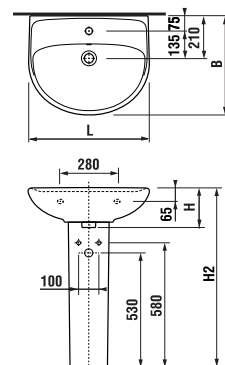

Číslo výrobku	Popis výrobku	yyy:		Cena
		104	109	
H814382000yyy1	umývadlo 55 cm	x	x	39,14 €
H814383000yyy1	umývadlo 60 cm	x	x	40,64 €
H814384000yyy1	umývadlo 65 cm	x	x	43,10 €
H8199500000209*	stĺp použiteľný len s umývadlami 55, 60, 65 cm			31,75 €

* 08/2017 - doplnený produkt pre 2. vydanie katalógu Jlka

Objednať zvlášť:	Cena
H8903490000001 inštaláčna súprava pre umývadlá	2,07 €
H8942490000001 sifón, chrómovaná ABS, nastaviteľný od 175 do 270 mm, výška zápachovej uzávierky 75 mm, kapacita prietoku 45 l, s ozdobnými krúžkami (sifón možn použiť i bez ozdobných krúžkov).	15,73 €