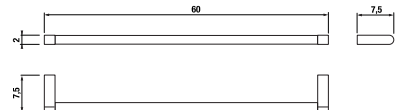

Číslo výrobku	Popis výrobku	Cena
H381320040001	závesná tyč na uteráky 60 cm, chróm	28,86 €