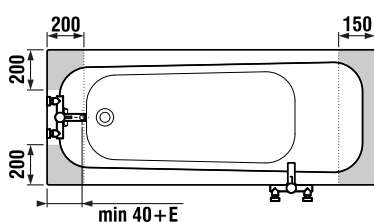

vaňa

Číslo výrobku	Popis výrobku	Objem	Cena
H2298390000001	vaňa 1500 × 700 mm, vrátane podpier	124 l	185,99 €
H2308390000001	vaňa 1600 × 700 mm, vrátane podpier	159 l	187,02 €
H2288390000001	vaňa 1600 × 750 mm, vrátane podpier	170 l	188,01 €
H2318390000001	vaňa 1700 × 700 mm, vrátane podpier	178 l	187,53 €
H2328390000001	vaňa 1700 × 750 mm, vrátane podpier	180 l	189,30 €

Objednať zvlášť:	Cena	
H2968320000001	čelný panel 1700 × 560 mm	95,79 €
H2968310000001	čelný panel 1600 × 560 mm	100,11 €
H2968300000001	čelný panel 1500 × 500 mm	100,11 €
H2968370000001	bočný panel 750 × 560 mm	75,53 €
H2968360000001	bočný panel 700 × 560 mm	76,69 €
H2968380000001	bočný panel 700 × 500 mm	76,69 €
H2948150040001	automatický vaňový výpusť vrátane vaňového sifónu 40/50 mm, dĺžka 550 mm, plastové telo prepadu	27,95 €
SPECIAL line		
H2948160040001	automatický vaňový výpusť s napúšťaním vrátane vaňového sifónu 40/50 mm, dĺžka 550 mm, mosadzné telo prepadu	39,10 €
SPECIAL line		
H2948170040001	automatický vaňový výpusť s napúšťaním vrátane vaňového sifónu 40/50 mm, dĺžka 550 mm, plastové telo prepadu	75,96 €
SPECIAL line		
H2948180040001	automatický vaňový výpusť s napúšťaním vrátane vaňového sifónu 40/50 mm, dĺžka 550 mm, mosadzné telo prepadu	86,55 €
SPECIAL line		

Obrázky a technické nákresy vaňových výpustí nájdete na str. 49 pri vaniach Cubito.

Inštalčné rozmery vaní

	A	C	H	P	Q
H2298390000001	1500	700	415	540	540–610
H2308390000001	1600	700	410	600	540–610
H2288390000001	1600	750	415	600	540–610
H2318390000001	1700	700	415	600	540–610
H2328390000001	1700	750	415	600	540–610

Takto farebne označené plochy neodporúčame pre umiestnenie vaňového výtoku alebo výtoku vaňovej batérie.

Takto označené plochy sú vhodné pre umiestnenie vaňového výtoku alebo výtoku vaňovej batérie.