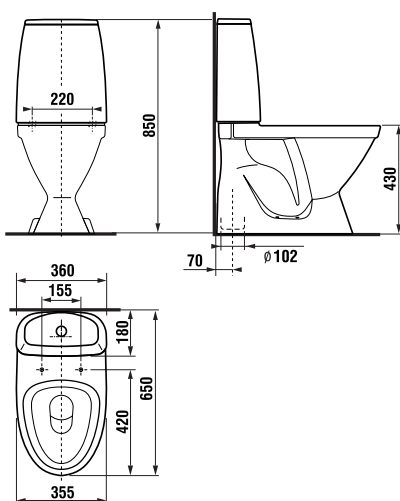

Číslo výrobku	Popis výrobku	Napúšťanie	Splach. mech. súčasťou	Odpad	Cena
H8262890007891	kombiklozet Lyra plus – Scandia, sedacia výška 44 cm, DUAL FLUSH 5/3 l, nastaviteľná	x	x	x	202,27 €
Objednať zvlášť:					Cena
H8929990000001	inštaláčna súprava pre klozet				0,85 €
H8916223000001	duroplastová WC doska s poklopom Scandia, plastové príchytky				32,32 €