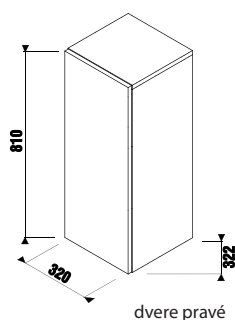

dvierka pravé