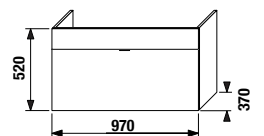

Dodávka v dvoch kartónoch: skrinka a umývadlo zvlášť.

1+1 PACK
skrinka + umývadlo