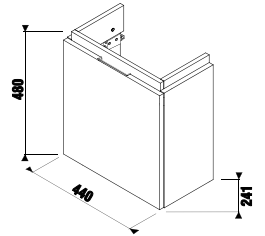

KÚPEĽŇOVÝ NÁBYTOK CUBITO

skrinka pod asymetrické umývadielko 45 cm

Číslo výrobku	Popis výrobku	Farba
		 biely lesklý lak tmavá borovica dub
H40J4201005001	skrinka pod asymetrické umývadielko 45x25 cm H811423/4, výklopné dvierka	164,32 €
H40J4201004611	skrinka pod asymetrické umývadielko 45x25 cm H811423/4, výklopné dvierka	141,59 €
H40J4201005191	skrinka pod asymetrické umývadielko 45x25 cm H811423/4, výklopné dvierka	141,59 €
H40J4202005001	skrinka pod asymetrické umývadielko 45x25 cm H811423/4, 2 dvierka	150,37 €
H40J4202004611	skrinka pod asymetrické umývadielko 45x25 cm H811423/4, 2 dvierka	127,24 €
H40J4202005191	skrinka pod asymetrické umývadielko 45x25 cm H811423/4, 2 dvierka	127,24 €

skrinka pod umývadielko 45 cm

Číslo výrobku	Popis výrobku	Farba
		 biely lesklý lak tmavá borovica dub
H40J4213015001	skrinka pod umývadielko 45x34 cm H811422, 1 zásuvka	203,25 €
H40J4213014611	skrinka pod umývadielko 45x34 cm H811422, 1 zásuvka	180,12 €
H40J4213015191	skrinka pod umývadielko 45x34 cm H811422, 1 zásuvka	180,12 €

Podumývadlové skrinky kombinujte s miesto šetriacim sifónom Jika H894246000001, POZOR, rozstup rohových ventilov v tomto prípade musí byť 200 mm.

skrinka pod umývadlo 55 cm

Číslo výrobku	Popis výrobku	Farba
		 biely lesklý lak tmavá borovica dub
H40J4223015001	skrinka pod umývadlo 55 cm H810422, 1 zásuvka	213,70 €
H40J4223014611	skrinka pod umývadlo 55 cm H810422, 1 zásuvka	190,57 €
H40J4223015191	skrinka pod umývadlo 55 cm H810422, 1 zásuvka	190,57 €

Podumývadlové skrinky kombinujte s miesto šetriacim sifónom Jika H894246000001, POZOR, rozstup rohových ventilov v tomto prípade musí byť 200 mm.

Set Cubito kombinujte so zrkadlami a svetlami v ďalšej časti katalógu.