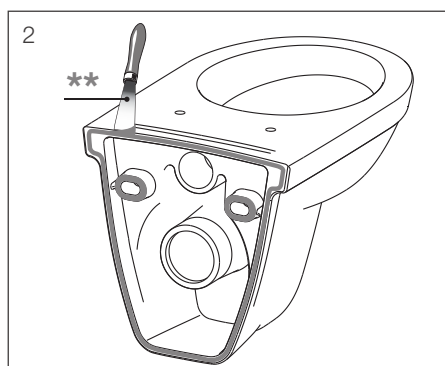

PRÍSLUŠENSTVO PRE KÚPEĽŇOVÚ KERAMIKU

Keramické výrobky musia byť inštalované pomocou vyrovnávacej hmoty alebo vyrovnávacej protihlukovej sady.

Inštalácia vyrovnávacej hmoty H894614000001:

* Tekuté mydlo

** Vyrovnávaciu hmotu naneste vo vrstve hrúbky 5 –10 mm.