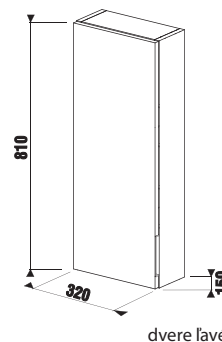

stredná plytká skrinka

Číslo výrobku	Popis výrobku	Farba		
		biely lesklý lak	tmavá borovica	dub
H43J4241105001	stredná plytká skrinka, 1 dvierka ľavé, 2 sklenené poličky	172,94 €		
H43J4241104611	stredná plytká skrinka, 1 dvierka ľavé, 2 sklenené poličky		161,37 €	
H43J4241105191	stredná plytká skrinka, 1 dvierka ľavé, 2 sklenené poličky			161,37 €
H43J4241205001	stredná plytká skrinka, 1 dvierka pravé, 2 sklenené poličky	172,94 €		
H43J4241204611	stredná plytká skrinka, 1 dvierka pravé, 2 sklenené poličky		161,37 €	
H43J4241205191	stredná plytká skrinka, 1 dvierka pravé, 2 sklenené poličky			161,37 €