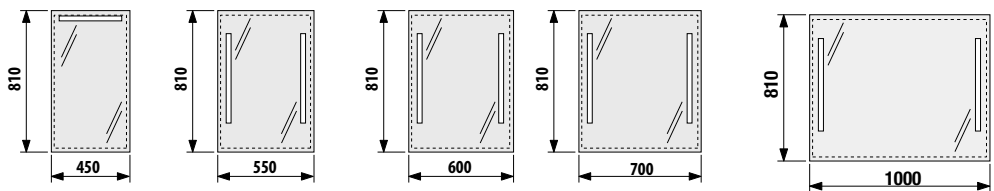

Vyhrievacia fólia pre zrkadlá Clear má za účel zabrániť kondenzácii vzdušnej vlhkosti na povrchu zrkadla. To znamená, pri kúpaní či sprchovaní, kedy dochádza ku krátkodobému zvýšeniu vzdušnej vlhkosti, udrží fólia zrkadlo funkčné, neososené. Princíp je veľmi jednoduchý, obdobne ako pri vyhrievaní autoskiel – zahrievanie zrkadla v zadnej časti pomocou odporového dratú umiestneného na samolepiacej fólii, zapojeného do elektrickej siete.