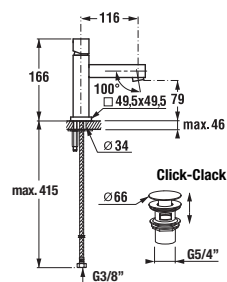

umývadlová batéria

Číslo výrobku	Popis výrobku	Cena
H3114210040011	umývadlová stojančeková páková batéria so zátkou Click-Clack, chróm	108,08 €
Objednať zvlášť:		Cena
H3724200040101	rohový ventil 3/8"–1/2", chróm, 2 ks	32,55 €

umývadlová páková batéria pre umývadlové misy

Číslo výrobku	Popis výrobku	Cena
H3114280040021	umývadlová stojančeková páková batéria pre umývadlové misy so zátkou Click-Clack, chróm	146,44 €
Objednať zvlášť:		Cena
H3724200040101	rohový ventil 3/8"–1/2", chróm, 2 ks	32,55 €

bidetová batéria

Číslo výrobku	Popis výrobku	Cena
H3414210040011	bidetová stojančeková páková batéria s automatickou zátkou, chróm	118,72 €
Objednať zvlášť:		Cena
H3724200040101	rohový ventil 3/8"–1/2", chróm, 2 ks	32,55 €

vaňová batéria bez sprchovej sady

Číslo výrobku	Popis výrobku	Cena
H3224270040001	vaňová kohútiková batéria bez sprchovej sady, chróm	139,91 €
Objednať zvlášť:		Cena
H3604200040401	sprchová sada I. (ručná sprcha Cubito I., 1 funkcia, držiak ručnej sprchy, sprchová hadica 1,7m), chróm	44,81 €
H3604200040411	sprchová sada II. (ručná sprcha Cubito II., 1 funkcia, držiak ručnej sprchy, sprchová hadica 1,7m), chróm	44,81 €
H3604210040401	sprchová sada I. (ručná sprcha Cubito I., sprchová tyč, sprchová hadica 1,7m), chróm	71,72 €
H3604210040411	sprchová sada II. (ručná sprcha Cubito II., sprchová tyč, sprchová hadica 1,7m), chróm	71,72 €

odporúčame

Príslušenstvo	Cena
H8903490000001 inštaláčna súprava pre umývadlá	2,07 €
H3724200040101 rohový ventil 3/8" - 1/2", chróm, 2 ks	32,55 €
H3727100040101 rohový ventil Mio 3/8" - 1/2", chróm, 2 ks	31,00 €
H3747100040001 umývadlový sifón Mio 5/4" - 32 mm, chróm, mosadz	35,78 €
H3747300040001 Cubito umývadlový sifón, 5/4" - 32 mm, chróm, mosadz	48,05 €