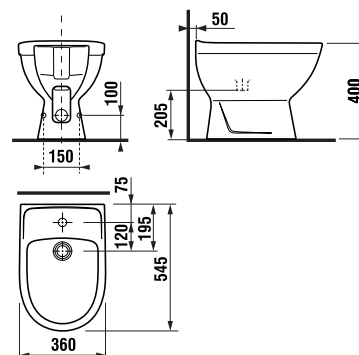

Náhradné diely nájdete na strane 281.