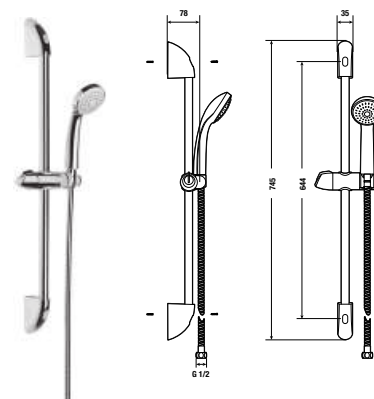

Náhradné diely nájdete na strane 284.

Záruka 5 rokov na všetky batérie (povrch a kartuša).

Všetky vodovodné batérie sú testované na 70 000 cyklov.

ostatné batérie