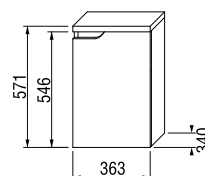

KÚPEĽŇOVÝ NÁBYTOK MIO

umývadlová skrinka pre dvojumývadlo 130 cm

Číslo výrobku	Popis výrobku	Farba korpusu (lamino)/čela zásuvky (lamino)	
		biela/biela	biela/orech
H4341611715001	umývadlová skrinka pre dvojumývadlo 130 cm, 2 zásuvky	267,27 €	
H4341611715061	umývadlová skrinka pre dvojumývadlo 130 cm, 2 zásuvky		267,27 €
H4341761715001	voliteľná vnútorná zásuvka pre skrinku pod dvojumývadlo 130 cm (1 ks do jednej polovice skrinky)		42,07 €
H8942460000001 SPECIAL line	miesto šetriaci sifón, rozstup rohových ventilov 200 mm, DN40		23,49 €

MIO

stredná skrinka s 2 zásuvkami

Číslo výrobku	Popis výrobku	Farba korpusu (lamino)/čela zásuvky (lamino)	
		biela/biela	biela/orech
H4341811715001	stredná skrinka s 2 zásuvkami	179,58 €	
H4341811715061	stredná skrinka s 2 zásuvkami		179,58 €

stredná skrinka, pravá

Číslo výrobku	Popis výrobku	Farba korpusu (lamino)/čela zásuvky (lamino)	
		biela/biela	biela/orech
H4341821715001	stredná skrinka, pravá	112,73 €	
H4341821715061	stredná skrinka, pravá		112,73 €

stredná skrinka, ľavá

Číslo výrobku	Popis výrobku	Farba korpusu (lamino)/čela zásuvky (lamino)	
		biela/biela	biela/orech
H4341831715001	stredná skrinka, ľavá	112,73 €	
H4341831715061	stredná skrinka, ľavá		112,73 €

Náhradné diely nájdete na strane 282.