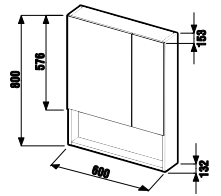

zrkadlová skrinka 80 × 60 cm

Číslo výrobku	Popis výrobku	Farba korpusu
H4532410383041	zrkadlová skrinka 80 × 60 cm	biela 194,46 €