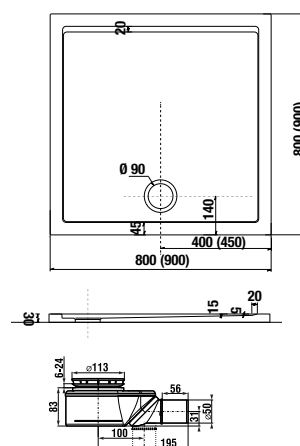

Číslo výrobku	Popis výrobku	Cena
H2119310000001	štvorcová sprchová vanička, 800 × 800 mm	207,06 €
H2119320000001	štvorcová sprchová vanička, 900 × 900 mm	237,27 €

Vaničky Padana sú vhodné na zabudovanie do podlahy.

Vaničky Padana sú plytké, preto odporúčame sifón H294230, ktorý má vysoký prietok 54 l/min.

Objednať zvlášť:	Cena
H2942300000001 sifón HL pre sprchové vaničky Ø 90 mm, s nerezovým krytom Ø 113 mm, prietok 54 l/min, vrátane montážneho príslušenstva	32,89 €
H8991030000001 dilatčná páska medzi vaničkou a stenou, 290 × 50 mm	6,54 €