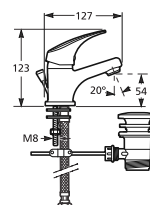

Číslo výrobku	Popis výrobku	Cena
H3111N10041101	umývadlová stojančeková páková batéria bez automatickej zátky, chróm	20,41 €
H3111N10041111	umývadlová stojančeková páková batéria s automatickou zátkou, chróm	23,82 €