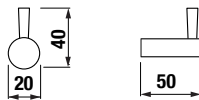

Číslo výrobku	Popis výrobku	Cena
H3877410040001	háčik na uterák, chróm	10,23 €