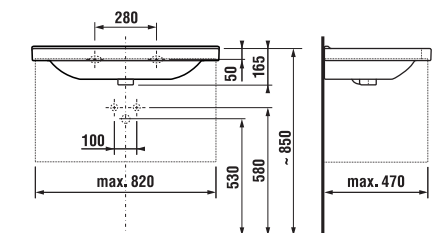

MAGIC FIX JIKA • perla

Príplatok za povrchovú úpravu Jika perla je 34,46 €.

Číslo výrobku xxx = číslo farby (000 biela, 100 Jika perla).