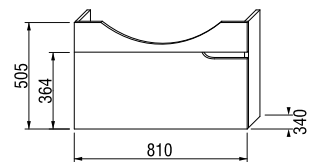

Číslo výrobku	Popis výrobku	Farba korpusu (lamino)/čela zásuvky (lamino)	
		biela/biela	biela/orech
H4341411715001	umývadlová skrinka pre nábytkové umývadlo 85 cm, 1 zásuvka	175,93 €	
H4341411715061	umývadlová skrinka pre nábytkové umývadlo 85 cm, 1 zásuvka	175,93 €	
H4341741715001	voliteľná vnútorná zásuvka pre skrinku pod nábytkové umývadlo 85 cm	44,84 €	
H8942460000001	miesto šetriaci sifón, rozstup rohových ventilov 200 mm, DN40	23,49 €