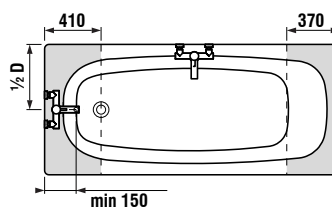

Výška oceľových vaní Jika s nožičkami

Vaňa	Výška nožičiek		Výška vane	
	min	max		
PRAGA	180	195	590–605	
ALMA	170	185	560–575	
RIGA	170	185	RIGA 2–4	545–560 RIGA 5–7 560–575
RIGA 105	155	175	530–550	
TANZA	170	185	555–570