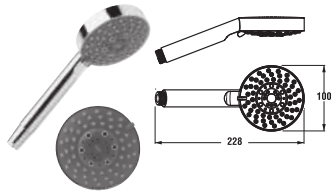

VODOVODNÉ BATÉRIE A PRÍSLUŠENSTVO MIO

ručné sprchy

5 funkcií

Číslo výrobku	Popis výrobku	Cena
H3617100040211	ručná sprcha 5 funkcií: normálna, masážna, masážna + normálna, perlivá, perlivá + normálna	25,19 €