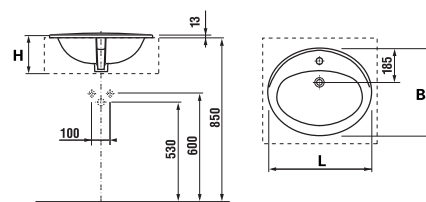

## zhora zápusťné umývadlo Ibon

Číslo výrobku	Popis výrobku	Cena biela
H8130100001041	zhora zápusťné umývadlo 52 cm	64,93 €
H8130110001041	zhora zápusťné umývadlo 56 cm	68,34 €

	L	B	H
52 cm	520	410	185
56 cm	560	475	200