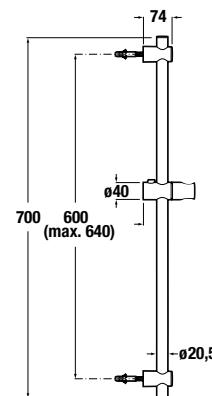

sprchová tyč Cubito-N

Číslo výrobku	Popis výrobku	Cena
H3641X00043101	sprchová tyč, 700 mm	37,29 €

Náhradné diely nájdete na strane 284.