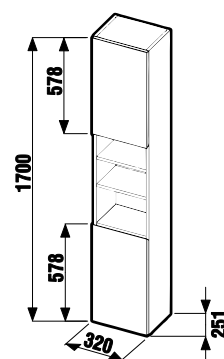

vysoká skrinka

Číslo výrobku	Popis výrobku	Farba dvierok		Farba korpusu
		☐	☐	
H4531610383001	vysoká skrinka, 6 poličiek, 2 ľavé dvierka	biely lak	x	biela
H4531620383001	vysoká skrinka, 6 poličiek, 2 pravé dvierka		x	166,12 €