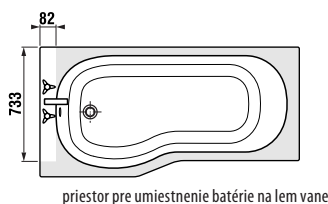

vaňa

Číslo výrobku	Popis výrobku	Objem	Cena
H2202100000001	vaňa asymetrická 160 × 80/70, pravá, vstavaná verzia, bez podpier	185 l	220,04 €
H2212100000001	vaňa asymetrická 160 × 80/70, ľavá, vstavaná verzia, bez podpier	185 l	220,04 €
H2222100000001	vaňa asymetrická 160 × 80/70 pre inštaláciu s panelom, pravá, bez podpier	185 l	242,95 €
H2232100000001	vaňa asymetrická 160 × 80/70 pre inštaláciu s panelom, ľavá, bez podpier	185 l	242,95 €

Objednať zvlášť:		Cena
H2948150040001	automatický vaňový výpusť vrátane vaňového sifónu 40/50 mm, dĺžka 550 mm, plastové telo prepadu	27,95 €
SPECIAL line		
H2948160040001	automatický vaňový výpusť vrátane vaňového sifónu 40/50 mm, dĺžka 550 mm, mosadzné telo prepadu	39,10 €
SPECIAL line		
H2948170040001	automatický vaňový výpusť s napúšťaním vrátane vaňového sifónu 40/50 mm, dĺžka 550 mm, plastové telo prepadu	75,96 €
SPECIAL line		
H2948180040001	automatický vaňový výpusť s napúšťaním vrátane vaňového sifónu 40/50 mm, dĺžka 550 mm, mosadzné telo prepadu	86,55 €
SPECIAL line		
H2962930000001	čelný panel, pre ľavú vaňu	112,70 €
H2962940000001	čelný panel, pre pravú vaňu	112,70 €
H2962950000001	bočný panel	63,16 €
H2962960000001	nohy pre vstavávanú verziu	17,89 €
H2962970000001	nohy pre vaňu s panelom	28,59 €
H2962980000001	2 kusy úchyty pre panel na lem vane (náhradný diel)	2,18 €

TIGO

Obrázky a technické nákresy vaňových výpusťí nájdete na str. 49 pri vaniach Cubito.

■ Takto farebne označené plochy neodporúčame pre umiestnenie vaňového výtoku alebo výtoku vaňovej batérie.

■ Takto označené plochy sú vhodné pre umiestnenie vaňového výtoku alebo výtoku vaňovej batérie.

Výhody