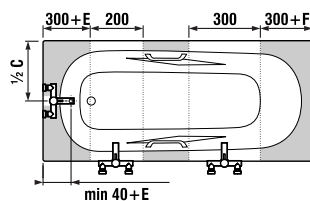

Takto označené plochy sú vhodné pre umiestnenie vaňového výtoku alebo výtoku vaňovej batérie.

Takto farebne označené plochy neodporúčame pre umiestnenie vaňového výtoku alebo výtoku vaňovej batérie.

E, F = šírka okraja vane

Náhradné diely nájdete na strane 283.