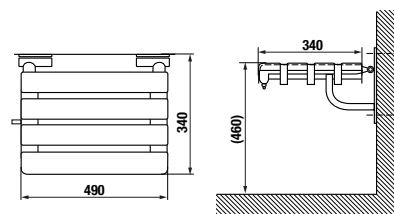

Číslo výrobku	Popis výrobku	Cena
H3897180030001	sprchová sedačka, závesná, sklopná, nerez (nosnosť max. 120 kg)	209,19 €