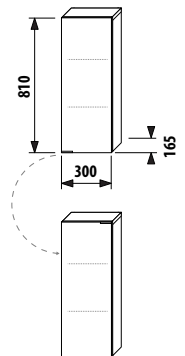

stredná hlboká skrinka pravá

Číslo výrobku

Popis výrobku

Farba korpus/čelo

creme

mokka

biela

zelená

strieborná

H4552040215601	stredná hlboká skrinka, 1 zásuvka, 1 sklenená polica, pravé dvere	194,03 €
H4552040214291	stredná hlboká skrinka, 1 zásuvka, 1 sklenená polica, pravé dvere	194,03 €
H4552040215001	stredná hlboká skrinka, 1 zásuvka, 1 sklenená polica, pravé dvere	239,40 €
H4552040211561	stredná hlboká skrinka, 1 zásuvka, 1 sklenená polica, pravé dvere	293,16 €
H4553010210041	nohy ku skrinkám, pár	20,38 €

stredná plytká skrinka ľavá

Číslo výrobku

Popis výrobku

Farba korpus/čelo

creme

mokka

biela

zelená

H4552810215601	stredná skrinka plytká, 2 sklenené police, ľavé dvere	117,58 €
H4552810214291	stredná skrinka plytká, 2 sklenené police, ľavé dvere	117,58 €
H4552810215001	stredná skrinka plytká, 2 sklenené police, ľavé dvere	158,57 €
H4552810211561	stredná skrinka plytká, 2 sklenené police, ľavé dvere	190,94 €

stredná plytká skrinka pravá

Číslo výrobku

Popis výrobku

Farba korpus/čelo

creme

mokka

biela

zelená

H4552820215601	stredná skrinka plytká, 2 sklenené police, pravé dvere	117,58 €
H4552820214291	stredná skrinka plytká, 2 sklenené police, pravé dvere	117,58 €
H4552820215001	stredná skrinka plytká, 2 sklenené police, pravé dvere	158,57 €
H4552820211561	stredná skrinka plytká, 2 sklenené police, pravé dvere	190,94 €