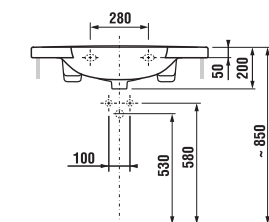

KERAMIKA MIO

umývadlo s odkladacími plochami 85 cm

JIKA•perla

Číslo výrobku		Cena biela
H814712xxx1041	umývadlo s odkladacími plochami 85 cm*	159,91 €

* súčasťou balenia je vyrovnávací hmotu

Objednať zvlášť:		Cena
H8903490000001	inštalácia súprava pre umývadlá	2,07 €
H8942460000001	miesto šetriaci sifón pre nábytok Mio a pre hendikep umývadlo Mio	23,49 €

umývadlo s odkladacími plochami 105 cm

JIKA•perla

Číslo výrobku		Cena biela
H814717xxx1041	umývadlo s odkladacími plochami 105 cm*	199,96 €

* súčasťou balenia je vyrovnávací hmotu

Objednať zvlášť:		Cena
H8903490000001	inštalácia súprava pre umývadlá	2,07 €
H8942460000001	miesto šetriaci sifón pre nábytok Mio a pre hendikep umývadlo Mio	23,49 €

umývadlo zdravotné 64 cm

Číslo výrobku	Popis výrobku	Cena biela
H813714xxx1041	umývadlo zdravotné 64 cm, bez priepadu	58,63 €

Objednať zvlášť:		Cena
H8939020000001	Laufen podmietskový sifón	83,12 €
H8942460000001	miesto šetriaci sifón pre nábytok Mio a pre hendikep umývadlo Mio	23,49 €

* H8942460000001
** H8939020000001

odporúčame

Objednať zvlášť:		Cena
H8903490000001	inštalácia súprava pre umývadlá	2,07 €
H3747100040001	umývadlový sifón Mio 5/4" – 32 mm, chróm, mosadz	35,78 €
H3727100040101	rohový ventil Mio 3/8" – 1/2", chróm, 2 ks	31,00 €

Príplatok za povrchovú úpravu Jika perla je 34,46 €.

Číslo výrobku xxx = číslo farby (000 biela, 100 Jika perla).

000 biela

100 JIKa perla