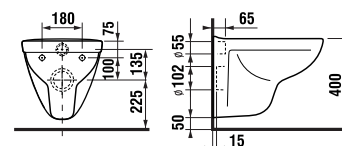

Náhradné diely nájdete na strane 281.