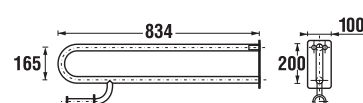

Náhradné diely nájdete na www.jika.sk v sekcii **PRE PROFESIONÁLOV**.