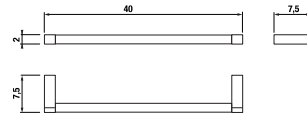

Číslo výrobku	Popis výrobku	Cena
H3813B30040001	háčik na uteráky, výška 5,2 cm, chróm	6,38 €

Číslo výrobku	Popis výrobku	Cena
H3813B10040001	závesná tyč na uteráky 40 cm, chróm	24,55 €

Číslo výrobku	Popis výrobku	Cena
H3853B10040001	sklenená polička 40 cm vrátane držiakov, chróm, transparentné sklo	14,41 €