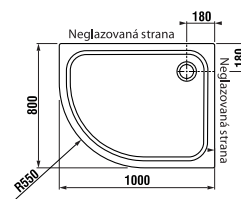

pravý variant H852211

Náhradné diely nájdete na strane 283.