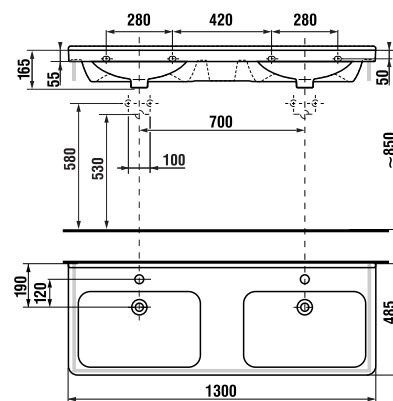

KERAMIKA CUBITO PURE

dvojumývadlo 130 cm

Číslo výrobku	Popis výrobku	Cena
H814420xxx1041	dvojumývadlo 130 cm*	336,25 €

Objednať zvlášť:	Cena
H3747300040001 umývadlový sifón, 5/4" – 32 mm, chróm, mosadz	48,05 €

*súčasťou balenia je vyrovnávací hmot

dvojumývadlo 130 cm s krytom na sifón

Číslo výrobku	Popis výrobku	Cena
H814420xxx1041	dvojumývadlo 130 cm*	336,25 €
H8199510000281	kryt na sifón s inštaláčnou súpravou (č. vyr.: H8900150000001)	75,45 €

*súčasťou balenia je vyrovnávací hmot

Objednať zvlášť:	Cena
H8903490000001 inštaláčna súprava pre umývadlá	2,07 €
H3747300040001 umývadlový sifón, 5/4" – 32 mm, chróm, mosadz	48,05 €
H3724200040101 rohový ventil 3/8" – 1/2", chrom, 2 ks	32,55 €

MAGIC FIX JIKA•perla

zápusťné umývadlo

Číslo výrobku	Popis výrobku	Cena
H8174220001041	zápusťné umývadlo 55 cm, 1 otvor pre batériu	85,29 €

JIKA•perla