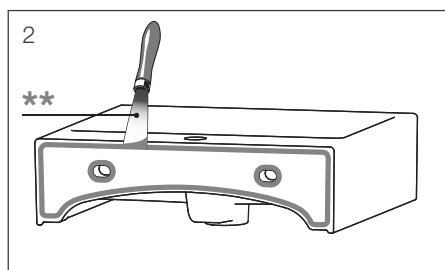

PRÍSLUŠENSTVO PRE KÚPEĽŇOVÚ KERAMIKU

Keramické výrobky musia byť inštalované pomocou vyrovnávacej hmoty alebo vyrovnávacej protihlukovej sady.

Inštalácia vyrovnávacej hmoty H894614000001:

* Tekuté mydlo

** Vyrovnávaciu hmotu naneste vo vrstve hrúbky 5 –10 mm.