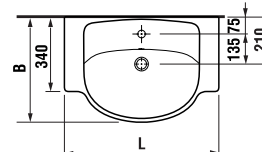

KERAMIKA LYRA PLUS

umývadielko 40 cm

Číslo výrobku	Popis výrobku	yyy:			Cena
		105	106	109	
H815381000yyy1	umývadielko 40 cm	x	x	x	36,83 €

Objednať zvlášť:		Cena
H8903490000001	inštalácia súpravy pre umývadlá	2,07 €
H8942490000001	sifón, chrómovaná ABS, nastaviteľný od 175 do 270 mm, výška zápachovej uzávierky 75 mm, kapacita prietoku 45 l, s ozdobnými krúžkami (sifón možno použiť i bez ozdobných krúžkov).	15,73 €

umývadlo do nábytku 55, 60 a 65 cm

Číslo výrobku	Popis výrobku	yyy:		Cena
		104	109	
H813382000yyy1	umývadlo 55 cm	x	x	55,34 €
H813383000yyy1	umývadlo 60 cm	x	x	58,05 €
H813384000yyy1	umývadlo 65 cm	x	x	67,27 €

Objednať zvlášť:		Cena
H8903490000001	inštalácia súpravy pre umývadlá	2,07 €

	L	B
55 cm	550	450
60 cm	600	460
65 cm	650	480

umývadlo do nábytku 70 a 80 cm s odkladacími plochami

Číslo výrobku	Popis výrobku	yyy:		Cena
		104	109	
H813385000yyy1	umývadlo 70 cm	x	x	98,33 €
H813387000yyy1	umývadlo 80 cm*	x	x	125,07 €

* súčasťou balenia je vyrovnávací hmot

Objednať zvlášť:		Cena
H8903490000001	inštalácia súpravy pre umývadlá	2,07 €

	L	B
70 cm	700	480
80 cm	800	480

skrátенý závesný klozet

SLOWCLOSE
SLOWCLOSE
SLOWCLOSE

Číslo výrobku	Popis výrobku	Cena
H8233820000001	závesný klozet Lyra plus Compact, hlboké splachovanie, dĺžka iba 49 cm!!!	88,22 €

Objednať zvlášť:		Cena
H8933843000631	duroplastová WC doska s poklopom, príchytky z nerez	26,51 €
H8933853000001	duroplastová WC doska s poklopom pre závesné klozety, so spomaľovacím mechanizmom SLOWCLOSE, príchytky z nerez	51,98 €
H8933870000001	termoplastová WC doska s poklopom pre závesné klozety, plastové príchytky	18,41 €
H8926950000001	Laufen vyrovnávací protihluková sada	10,01 €
H8946140000001	Laufen vyrovnávací hmot	6,79 €

Náhradné diely nájdete na strane 281.