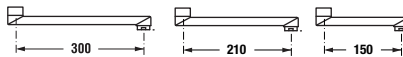

Číslo výrobku	Popis výrobku	Cena
H3517270043101	umývadlová nástenná páková batéria s ramienkom 210 mm, rozstup 100 mm, chróm	47,32 €