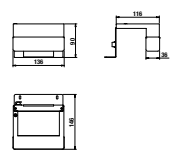

KÚPEĽŇOVÝ NÁBYTOK **LYRA**

zrkadlová skrinka 80 × 40 cm

Číslo výrobku	Popis výrobku	Farba korpusu
H4532210383041	zrkadlová skrinka 80 × 40 cm	biela 131,26 €

zrkadlová skrinka 80 × 50 cm

Číslo výrobku	Popis výrobku	Farba korpusu
H4532310383041	zrkadlová skrinka 80 × 50 cm	biela 145,10 €

zrkadlová skrinka 80 × 60 cm

Číslo výrobku	Popis výrobku	Farba korpusu
H4532410383041	zrkadlová skrinka 80 × 60 cm	biela 194,46 €

zrkadlová skrinka 80 × 77,5 cm

Číslo výrobku	Popis výrobku	Farba korpusu
H4532510383041	zrkadlová skrinka 80 × 77,5 cm	biela 176,29 €

osvetlenie Moonbox

SELECT line		
Číslo výrobku	Popis výrobku	Cena
H4943031760001	osvetlenie Moonbox IP44, 2× G9, max. 33 W	42,44 €

osvetlenie Sunrise

Číslo výrobku	Popis výrobku	Cena
H4943020390001	osvetlenie Sunrise dvojité pre Lyra, IP 44, 2× G9, max. 33 W	47,96 €

osvetlenie Horizon

Číslo výrobku	Popis výrobku	Cena
H4943010390001	halogénové osvetlenie Horizon, IP44, 2× G9, max. 33 W	28,75 €

príslušenstvo

Objednať zvlášť:	Cena
H4944010390001 nohy k závesným umývadlovým skrinkám, chróm, 106 -116 mm (1 pár)	10,75 €

Ďalšie osvetlenia nájdete v kategórii Zrkadlá Osvetlenia.