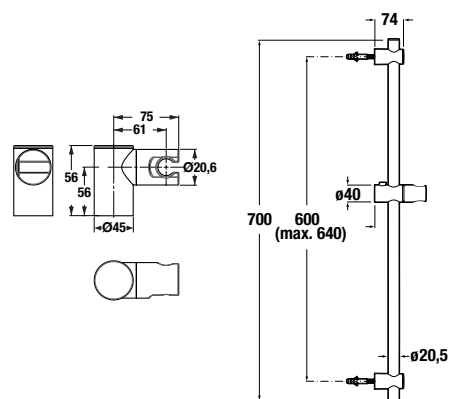

SPRCHOVÉ PRÍSLUŠENSTVO RIO

odporúčame sprchové súpravy Rio

Číslo výrobku	Popis výrobku	Cena
H3651R00043611	sprchová súprava (ručná sprcha Ø 100mm, 3 funkcie, držiak ručnej sprchy, sprchová hadica 1,7 m, kovová)	33,54 €
H3651R00043731	sprchová súprava (ručná sprcha Ø 100mm, 3 funkcie, sprchová tyč, sprchová hadica 1,7 m kovová)	48,57 €
Objednat zvlášť:		Cena
H3641X00048111	mydelnička pre sprchovú tyč H3641X00043101, chróm	10,95 €

Náhradné diely nájdete na strane 284.

Záruka 2 roky
na sprchové príslušenstvo.