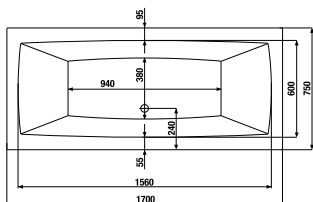

vaňa

NOVINKA

Číslo výrobku	Popis výrobku	Objem	Cena biela
H225420000001	vaňa Cubito 180 × 80 cm, odpad uprostred, vrátane nôh	235 l	347,98 €
H226420000001	vaňa Cubito 170 × 75 cm, odpad uprostred, vrátane nôh	190 l	298,68 €

Objednať zvlášť:	Cena	
H2948150040001 SPECIAL line	automatický vaňový výpusť vrátane vaňového sifónu 40/50 mm, dĺžka 55 cm, plastové telo prepadu	27,95 €
H2948160040001 SPECIAL line	automatický vaňový výpusť vrátane vaňového sifónu 40/50 mm, dĺžka 55 cm, mosadzné telo prepadu	39,10 €
H2948170040001 SPECIAL line	automatický vaňový výpusť s napúšťaním vrátane vaňového sifónu 40/50 mm, dĺžka 55 cm, plastové telo prepadu	75,96 €
H2948180040001 SPECIAL line	automatický vaňový výpusť s napúšťaním vrátane vaňového sifónu 40/50 mm, dĺžka 55 cm, mosadzné telo prepadu	86,55 €

vaňa

Číslo výrobku	Popis výrobku	Objem	Cena biela
H220420000001	vaňa 160 × 70 cm, bez podpier	172 l	203,10 €
H221420000001	vaňa 160 × 75 cm, bez podpier	201 l	211,58 €
H224420000001	vaňa 170 × 70 cm, bez podpier	186 l	218,83 €
H224420000001	vaňa 170 × 75 cm, bez podpier	206 l	237,32 €
H223420000001	vaňa 180 × 80 cm, bez podpier	265 l	248,72 €