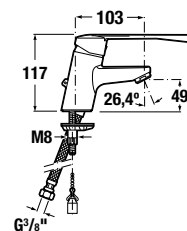

VODOVODNÉ BATÉRIE TIGO

umývadlová páková batéria

Číslo výrobku	Popis výrobku	Cena
H3111810040011	umývadlová stojančeková páková batéria s automatickou zátkou, chróm	67,03 €
H3111810040001	umývadlová stojančeková batéria bez automatickej zátky, chróm	59,17 €
H3111810040041	umývadlová stojančeková páková batéria so zátkou click-clack, chróm	69,55 €

umývadlová batéria s lekárskou pákou

Číslo výrobku	Popis výrobku	Cena
H3111810041191	Umývadlová stojančeková batéria s lekárskou pákou, bez automatickej zátky, chróm	64,24 €

bidetová páková batéria

Číslo výrobku	Popis výrobku	Cena
H3411810040011	bidetová stojančeková batéria s automatickou zátkou, chróm	69,58 €

umývadlová páková nástenná batéria

Číslo výrobku	Popis výrobku	Cena
H3111870042301	umývadlová páková nástenná batéria s dolným ramienkom 200 mm, bez automatickej zátky, chróm	90,19 €

Odporúčame kombinovať sprchové sady, príslušenstvo a sifóny v sekcii Mio a Rio.

Náhradné diely nájdete na strane 284.

Záruka 5 rokov
na všetky batérie
(povrch a kartuše).

Všetky vodovodné
batérie sú testované
na 70 000 cyklov.

ECODISK

Kartuše ECODISK regulujú množstvo a teplotu vody, dokážu znížiť spotrebu až o polovicu!