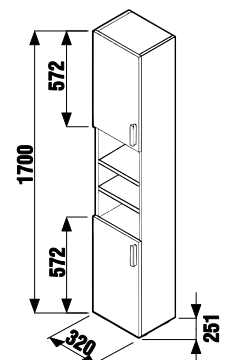

vysoká skrinka

Číslo výrobku	Popis výrobku	Cena
H4519714323001	vysoká skrinka, 6 polic, 2 ľavé/pravé dverka	146,19 €