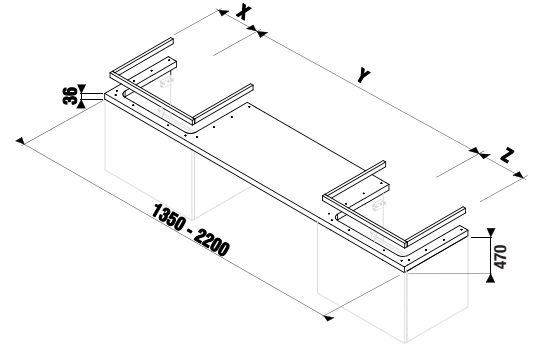

Formulár pre objednanie umývadlových dosiek nájdete na konci sekcie Cubito nábytok.