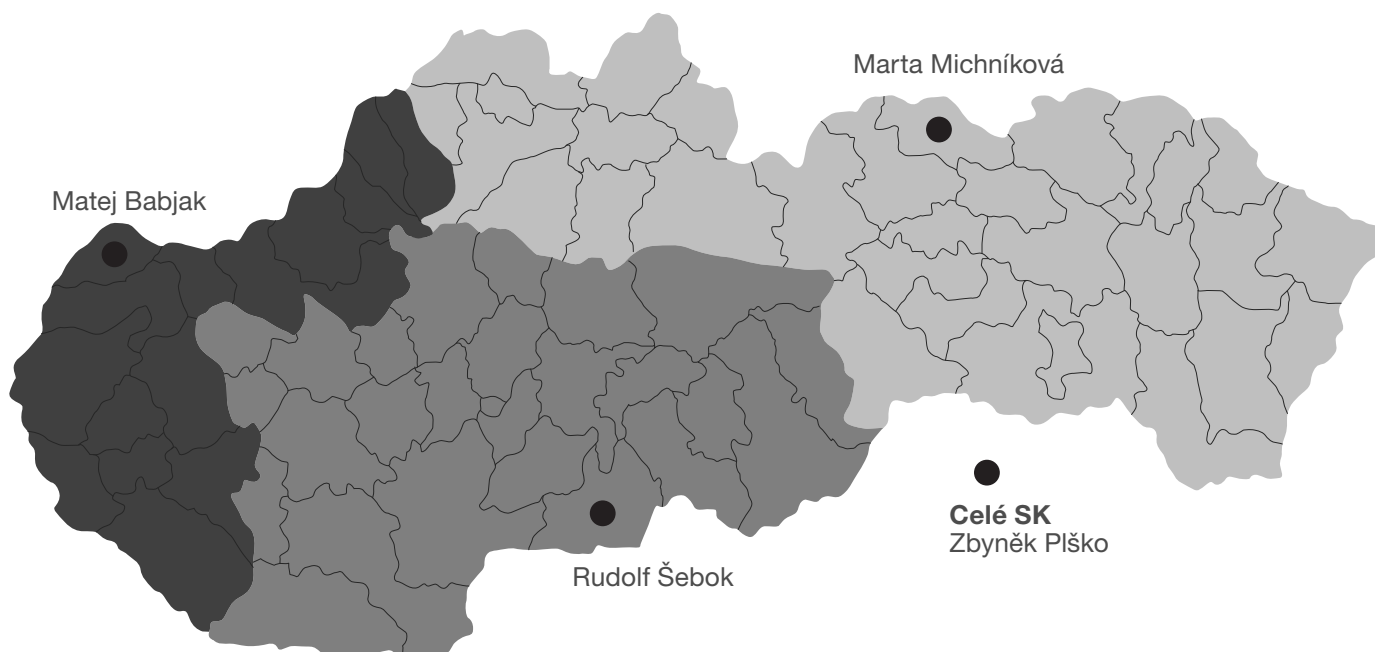

KONTAKTY

Laufen Prague Gallery služby zákazníkom

☎ **+420 296 337 701**

prague.gallery@cz.laufen.com

Obchodný zástupca
značky Laufen, Roca, Jika / SK
Marta Michníková
+421 911 886 392
marta.michnikova@sk.laufen.com

Obchodný zástupca
značky Laufen, Roca, Jika / SK
Rudolf Šebok
+421 903 723 132
rudolf.sebok@sk.laufen.com

Obchodný zástupca
značky Laufen, Roca, Jika / SK
Zbyněk Plško
+421 903 262 132
zbynek.plsko@sk.laufen.com

Obchodný zástupca
značky Laufen, Roca, Jika / SK
Matej Babjak
+421 911 284 373
matej.babjak@sk.laufen.com

záručný servis

Ekofinal, Priemyselná 2, 949 01 Nitra
kontaktná osoba: Tibor Jašo, tel.: +421 903 479 518
e-mail: ekofinal@ekofinal.sk
www.ekofinal.sk

Záručný list na stiahnutie a aktualizovaný zoznam záručných stredísk nájdete na webových stránkach www.jika.sk.