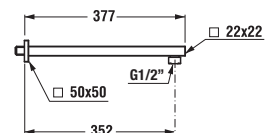

H3674200040421

Clean touch
Funkcia pre jednoduché čistenie dýz sprchy; mäkké gumičky pri ľahkom dotyku zaručujú jednoduché olamovanie vodného kameňa.