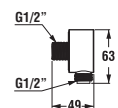

VODOVODNÉ BATÉRIE A PRÍSLUŠENSTVO DEEP BY JIKA

sprchová podomietková batéria

Číslo výrobku	Popis výrobku	Cena
H3311U60040001	sprchová podomietková batéria	69,56 €

vaňová termostatická batéria so sprchovou sadou

Číslo výrobku	Popis výrobku	Cena
H3231U70042711	vaňová nástenná termostatická batéria so sprchovou sadou (ručná sprcha Ø 100 mm, 3 funkcie, držiak sprchy, sprchová hadica 1,7 m)	188,14 €
H3231U70044001	vaňová nástenná termostatická batéria bez sprchovej sady	161,62 €

sprchová termostatická batéria so sprchovou sadou

Číslo výrobku	Popis výrobku	Cena
H3331U70042711	sprchová nástenná termostatická batéria so sprchovou sadou (ručná sprcha Ø 100 mm, 3 funkcie, držiak sprchy, sprchová hadica 1,7 m)	150,45 €
H3331U70044001	sprchová nástenná termostatická batéria bez sprchovej sady	123,92 €

prípojka sprchovej hadice

Číslo výrobku	Popis výrobku	Cena
H3637100040001	Mio pripojenie sprchovej hadice 1/2", mosadz, spätný ventil, chróm	19,12 €

sprchová hadica

Číslo výrobku	Popis výrobku	Cena
H3622700040111	Lyra sprchová hadica 1,7 m, mosadzná s dvojítm zámkom, chróm	14,67 €
H3622700040211	Lyra sprchová hadica 2 m, mosadzná s dvojítm zámkom, chróm	16,13 €

Všetky sprchové hadice sú vybavené systémom Anti twist proti prekrúteniu, ktorý je ukrytý v kónuse sprchovej hadice.

Odporúčame použiť sprchové príslušenstvo série Rio, Mio alebo Cubito-N.

Náhradné diely nájdete na strane 284.