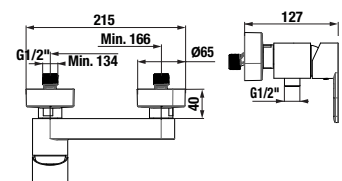

Číslo výrobku	Popis výrobku	Cena
H3311V70044001	sprchová nástenná páková batéria bez sprchovej sady	112,72 €
Objednať zvlášť:	Cena	
H3651X00043621	sprchová sada (ručná sprcha $\varnothing$ 130mm, 4 funkcie, držiak sprchy, sprchová hadica 1,7 m)	59,95 €
H3651X00043631	sprchová sada (ručná sprcha 130×130 mm, 4 funkcie, držiak sprchy, sprchová hadica 1,7 m)	59,95 €
H3651X00044721	sprchová sada (ručná sprcha $\varnothing$ 130mm, 4 funkcie, sprchová tyč, mydelník chróm, sprchová hadica 1,7 m)	82,58 €
H3651X00044731	sprchová sada (ručná sprcha 130×130mm, 4 funkcie, sprchová tyč, mydelník chróm, sprchová hadica 1,7 m)	82,58 €