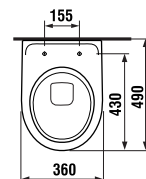

Náhradné diely nájdete na strane 281.