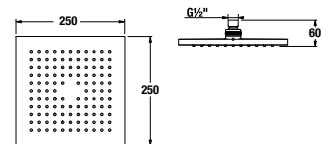

Clean touch

Funkcia pre jednoduché čistenie dýz sprchy; mäkké gumičky pri ľahkom dotyku zaručujú jednoduché olamovanie vodného kameňa.