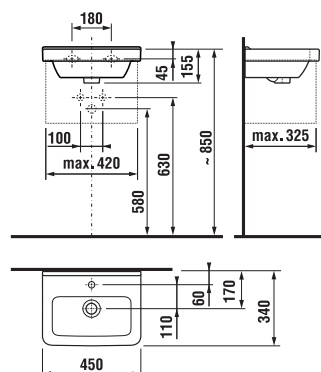

umývadielko 45 cm

Číslo výrobku	Popis výrobku	Cena biela
H811422xxx1041	umývadielko 45 cm	62,08 €
Objednať zvlášť:		Cena
H8903490000001	inštalačná súprava pre umývadlá	2,07 €
H3747300040001	umývadlový sifón Cubito 5/4" – 32 mm, chróm, mosadz	48,05 €
H3724200040101	rohový ventil Cubito 3/8" – 1/2" mm, chróm, 2 ks	32,55 €

asymetrické umývadielko 45 cm

Číslo výrobku	Popis výrobku	yyy: 105 106		Cena biela
H811423xxxyyy1	asymetrické umývadielko 45 cm, vrátane inštalačnej sady, s odkladacou plochou vľavo	x		66,17 €
H811424xxxyyy1	asymetrické umývadielko 45 cm, vrátane inštalačnej sady s odkladacou plochou vpravo		x	66,17 €
Objednať zvlášť:				Cena
H3747300040001	umývadlový sifón Cubito 5/4" – 32 mm, chróm, mosadz			48,05 €
H3724200040101	rohový ventil Cubito 3/8" – 1/2" mm, chróm, 2 ks			32,55 €

asymetrické umývadlo 75 cm

Číslo výrobku	Popis výrobku	Cena biela
H812421xxx1041	asymetrické umývadlo 75 cm, ľavé	164,39 €
H812422xxx1041	asymetrické umývadlo 75 cm, pravé	164,39 €
H8199510000281	kryt na sifón s inštalačnou sadou (č. výr.: H8900150000001)	75,45 €
Objednať zvlášť:		Cena
H8903490000001	inštalačná súprava pre umývadlá	2,07 €
H3747300040001	umývadlový sifón Cubito 5/4" – 32 mm, chróm, mosadz	48,05 €
H3724200040101	rohový ventil Cubito 3/8" – 1/2" mm, chróm, 2 ks	32,55 €

Príplatok za povrchovú úpravu Jika perla je 34,46 €.

Číslo výrobku xxx = číslo farby (000 biela, 100 Jika perla).

Náhradné diely nájdete na strane 281.