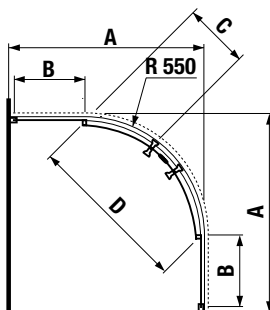

Sprchový kút 800, 900 štvrtkruh, rádius 550, biely lesklý profil, 4 mm transparentné sklo alebo sklo stripy s úpravou JIKA perla GLASS, držadlá biele.

Číslo výrobku	Rozmer (mm)	Výška (mm)	Hrúbka (mm)	Variet vyhotovenia skla	Cena
H2533810006681	800	1900	4	transparentné	256,32 €
H2533820006681	900	1900	4	transparentné	271,44 €
H2533810006651	800	1900	4	sklo stripy	272,18 €
H2533820006651	900	1900	4	sklo stripy	287,93 €

Číslo výrobku	Rozmerové možnosti (mm) do niky		Rozmer (mm) B	Rozmer (mm) C	Šírka vstupu (mm) D
	A min	A max			
H253381	780	800	218	389	429
H253382	880	900	318	389	540

šarža 668 – transparentné sklo
šarža 665 – sklo stripy

Sprchové kúty Lyra plus sú kompatibilné s vaničkami Jika Italia, Deep by Jika, Sofia, Padana.

Náhradné diely nájdete na strane 283.

Záruka 3 roky na sprchové kúty.

Hrúbka skla sprchových kútov a dverí.

Hrúbka skla sprchových kútov.

Výška sprchových kútov.