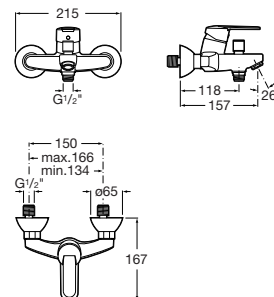

VODOVODNÉ BATÉRIE TIGO

umývadlová nástenná batéria s lekárskou pákou

Číslo výrobku	Popis výrobku	Cena
H3511870042391	Umývadlová / drezová nástenná batéria s lekárskou pákou, spodný výtok 200 mm, chróm	90,21 €

vaňová nástenná batéria bez sprchovej súpravy

Číslo výrobku	Popis výrobku	Cena
H3211870040001	vaňová nástenná batéria bez sprchovej súpravy, chróm	74,91 €

sprchová nástenná batéria bez sprchovej súpravy

Číslo výrobku	Popis výrobku	Cena
H3311870040001	sprchová nástenná batéria bez sprchovej súpravy, chróm	59,10 €

vaňová – sprchová podomietková batéria bez sprchovej súpravy

Číslo výrobku	Popis výrobku	Cena
H3211860040001	vaňová – sprchová podomietková batéria, chróm	105,39 €

sprchová podomietková batéria bez sprchovej súpravy

Číslo výrobku	Popis výrobku	Cena
H3311860040001	sprchová podomietková batéria, chróm	69,59 €

Odporúčame kombinovať sprchové sady, príslušenstvo a sifóny v sekcii Mio a Rio.