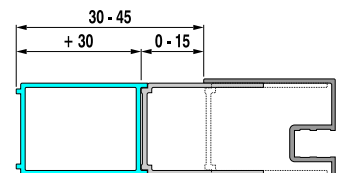

Jika prichádza na trh s novinkou, ktorá ľahko vyrieši ťažkosti s príliš veľkými rozmermi niky pre sprchový kút. Rozširovací profil radu Cubito je jednoduchým a veľmi šikovným riešením, ako si pomôcť. Takmer neviditeľne „nastaví“ sprchový kút či dvere a jednoducho, ale hlavne spoľahlivo uzavrie celý priestor, ktorý máte k dispozícii. Profil H2912480000151 je možné nastaviť na existujúce profily z každej strany dveri a rozšíriť tak stenu sprchového kúta na 60 – 90 mm, v prípade nastavenia iba jedného z profilov dosiahne rozšírenie 30 – 45 mm.