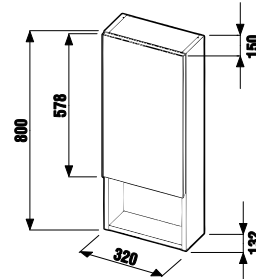

## zrkadlo na doske 75x40, 50, 60 a 70 cm

Číslo výrobku	Popis výrobku	Farba dosky
		<input type="checkbox"/>
H4531810383041	zrkadlo na doske 75 × 40 cm	biela
H4531910383041	zrkadlo na doske 75 × 50 cm	
H4532010383041	zrkadlo na doske 75 × 60 cm	
H4532110383041	zrkadlo na doske 75 × 70 cm	