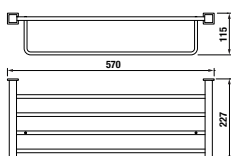

Číslo výrobku	Popis výrobku	Cena
H3817360040001	polica na uteráky so závesnou tyčou, 58,8 cm, chróm	102,93 €