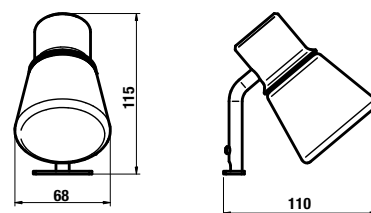

CLASSIC line

Číslo výrobku	Popis výrobku	Cena
H4943020390001	osvetlenie Sunrise dvojité pre Lyra, IP 44, 2× G9, max. 33 W	47,96 €