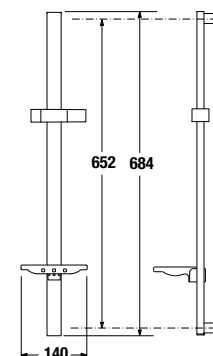

## sprchová tyč

Číslo výrobku	Popis výrobku	Cena
H3644200040001	sprchová tyč s posuvným držiakom ručnej sprchy a plastovou mydlovničkou, 680 mm, chróm	42,55 €