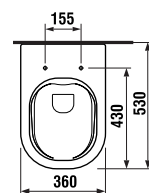

JIKA•perla

000 biela

100 JIKAperla