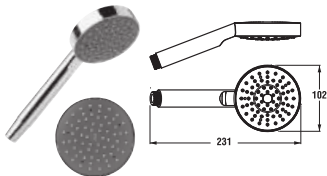

1 funkcia

Číslo výrobku	Popis výrobku	Cena
H3617100040201	ručná sprcha 1 funkcia, 100 mm, chróm	19,77 €

CLEAN TOUCH

Funkcia pre jednoduché čistenie dýz sprchy; mäkké gumičky pri ľahkom dotyku zaručujú jednoduché olamovanie vodného kameňa.

ANTI TWIST

Všetky sprchové hadice sú vybavené systémom proti prekrúteniu, ktorý je ukrytý v kónuse sprchovej hadice.