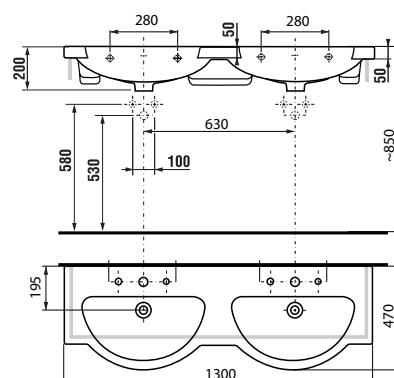

umývadielko 45 cm

Číslo výrobku	Popis výrobku	Cena
H8157110001041	umývadielko 45 cm	43,07 €

Objednať zvlášť:	Cena
H8903490000001 inštalčná súprava pre umývadlá	2,07 €
H3727100040101 Mio rohový ventil 3/8"-1/2", chróm, 2 ks	31,00 €
H3747100040001 Mio umývadlový sifón, 5/4"-32 mm, chróm, mosadz	35,78 €
H8942490000001 sifón, chrómovaná ABS, nastaviteľný od 175 do 270 mm, výška zápachovej uzávierky 75 mm, kapacita prietoku 45 l, s ozdobnými krúžkami (sifón možno použiť aj bez ozdobných krúžkov).	15,73 €

MIO

dvojumývadlo 130 cm

JIKA•perla

Číslo výrobku	Popis výrobku	Cena
H814719xxx1041	dvojumývadlo 130 cm*	266,93 €

Objednať zvlášť:	Cena
H8903490000001 inštalčná súprava pre umývadlá (pre dvojumývadlo objednať 2 ks)	2,07 €
H8942460000001 miesto šetriaci sifón pre nábytok Mio a pre hendikep umývadlo Mio	23,49 €

* súčasťou balenia je vyrovnávací hmotu

umývadlo s odkladacími plochami 67 cm

JIKA•perla

Číslo výrobku	Popis výrobku	Cena
H814715xxx1041	umývadlo s odkladacími plochami 67 cm	84,13 €

Objednať zvlášť:	Cena
H8903490000001 inštalčná súprava pre umývadlá	2,07 €
H8942460000001 miesto šetriaci sifón pre nábytok Mio a pre hendikep umývadlo Mio	23,49 €

umývadlo s odkladacími plochami 75 cm

JIKA•perla

Číslo výrobku	Popis výrobku	Cena
H8147116xxx1041	umývadlo s odkladacími plochami 75 cm	119,81 €

Objednať zvlášť:	Cena
H8903490000001 inštalčná súprava pre umývadlá	2,07 €
H8942460000001 miesto šetriaci sifón pre nábytok Mio a pre hendikep umývadlo Mio	23,49 €

Príplatok za povrchovú úpravu Jika perla je 34,46 €.

Číslo výrobku xxx = číslo farby (000 biela, 100 Jika perla).

000 biela

100 JIKAperla

Náhradné diely nájdete na strane 281.