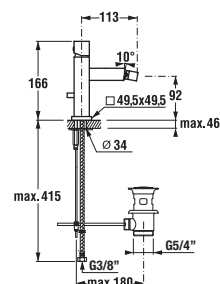

umývadlová batéria

Číslo výrobku	Popis výrobku	Cena
H3114210040011	umývadlová stojančeková páková batéria so zátkou Click-Clack, chróm	108,08 €
Objednať zvlášť:		Cena
H3724200040101	rohový ventil 3/8"–1/2", chróm, 2 ks	32,55 €

umývadlová páková batéria pre umývadlové misy

Číslo výrobku	Popis výrobku	Cena
H3114280040021	umývadlová stojančeková páková batéria pre umývadlové misy so zátkou Click-Clack, chróm	146,44 €
Objednať zvlášť:		Cena
H3724200040101	rohový ventil 3/8"–1/2", chróm, 2 ks	32,55 €

bidetová batéria

Číslo výrobku	Popis výrobku	Cena
H3414210040011	bidetová stojančeková páková batéria s automatickou zátkou, chróm	118,72 €
Objednať zvlášť:		Cena
H3724200040101	rohový ventil 3/8"–1/2", chróm, 2 ks	32,55 €

vaňová batéria bez sprchovej sady

Číslo výrobku	Popis výrobku	Cena
H3224270040001	vaňová kohútiková batéria bez sprchovej sady, chróm	139,91 €
Objednať zvlášť:		Cena
H3604200040401	sprchová sada I. (ručná sprcha Cubito I., 1 funkcia, držiak ručnej sprchy, sprchová hadica 1,7m), chróm	44,81 €
H3604200040411	sprchová sada II. (ručná sprcha Cubito II., 1 funkcia, držiak ručnej sprchy, sprchová hadica 1,7m), chróm	44,81 €
H3604210040401	sprchová sada I. (ručná sprcha Cubito I., sprchová tyč, sprchová hadica 1,7m), chróm	71,72 €
H3604210040411	sprchová sada II. (ručná sprcha Cubito II., sprchová tyč, sprchová hadica 1,7m), chróm	71,72 €

odporúčame

Príslušenstvo	Cena
H8903490000001 inštaláčna súprava pre umývadlá	2,07 €
H3724200040101 rohový ventil 3/8" - 1/2", chróm, 2 ks	32,55 €
H3727100040101 rohový ventil Mio 3/8" - 1/2", chróm, 2 ks	31,00 €
H3747100040001 umývadlový sifón Mio 5/4" - 32 mm, chróm, mosadz	35,78 €
H3747300040001 Cubito umývadlový sifón, 5/4" - 32 mm, chróm, mosadz	48,05 €