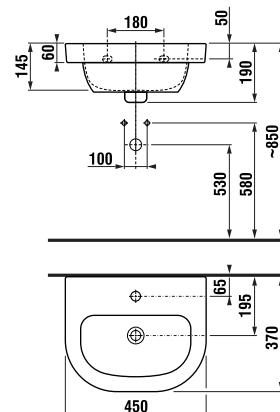

Náhradné diely nájdete na strane 281.