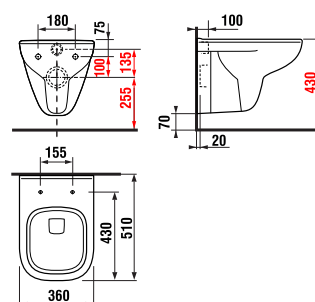

Správne nastavenie vypúšťacieho ventilu v podomietkovom module je 4,5/3l vody.

Pozor na výšku pripojenia.