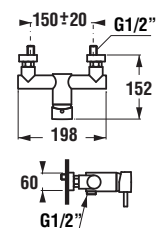

OPTIM ECO
Pootočením krúžku na kartuši je možné regulovať teplotu miešanej vody; vyskrutkovaním vymedzovacej skrutky na ovládacom drieku kartuše je možné obmedziť prietok vody.

Všetky vodovodné batérie sú testované na 70 000 cyklov.