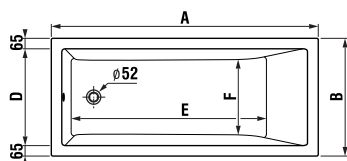

vaňa

NOVINKA

Číslo výrobku	Popis výrobku	Objem	Cena biela
H225420000001	vaňa Cubito 180 × 80 cm, odpad uprostred, vrátane nôh	235 l	347,98 €
H226420000001	vaňa Cubito 170 × 75 cm, odpad uprostred, vrátane nôh	190 l	298,68 €

Objednať zvlášť:	Cena	
H2948150040001 SPECIAL line	automatický vaňový výpusť vrátane vaňového sifónu 40/50 mm, dĺžka 55 cm, plastové telo prepadu	27,95 €
H2948160040001 SPECIAL line	automatický vaňový výpusť vrátane vaňového sifónu 40/50 mm, dĺžka 55 cm, mosadzné telo prepadu	39,10 €
H2948170040001 SPECIAL line	automatický vaňový výpusť s napúšťaním vrátane vaňového sifónu 40/50 mm, dĺžka 55 cm, plastové telo prepadu	75,96 €
H2948180040001 SPECIAL line	automatický vaňový výpusť s napúšťaním vrátane vaňového sifónu 40/50 mm, dĺžka 55 cm, mosadzné telo prepadu	86,55 €

vaňa

Číslo výrobku	Popis výrobku	Objem	Cena biela
H220420000001	vaňa 160 × 70 cm, bez podpier	172 l	203,10 €
H221420000001	vaňa 160 × 75 cm, bez podpier	201 l	211,58 €
H224420000001	vaňa 170 × 70 cm, bez podpier	186 l	218,83 €
H224420000001	vaňa 170 × 75 cm, bez podpier	206 l	237,32 €
H223420000001	vaňa 180 × 80 cm, bez podpier	265 l	248,72 €