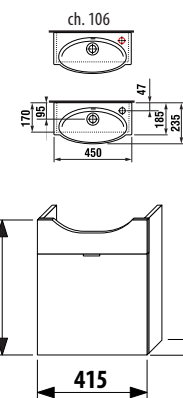

skrinka s umývadielkom 45 cm

Číslo výrobku	Popis výrobku	Farba korpus/čelo			
		creme	mokka	biela	zelená
H4551070215601	skrinka s umývadielkom 45 cm, s výklopnými dverkami	203,54 €			
H4551070214291	skrinka s umývadielkom 45 cm, s výklopnými dverkami		203,54 €		
H4551070215001	skrinka s umývadielkom 45 cm, s výklopnými dverkami			216,46 €	
H4551070211561	skrinka s umývadielkom 45 cm, s výklopnými dverkami				238,03 €

Súčasťou skrinky s výklopnými dverkami je plechový organizér.

1+1 PACK
skrinka + umývadlo
- bezpečná doprava
- úsporný priestor pri doprave
- jednoduchá manipulácia