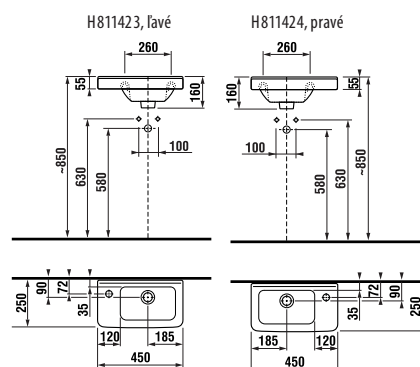

## asymetrické umývadlo 75 cm

Číslo výrobku	Popis výrobku	Cena biela
H812421xxx1041	asymetrické umývadlo 75 cm, ľavé	164,39 €
H812422xxx1041	asymetrické umývadlo 75 cm, pravé	164,39 €
H8199510000281	kryt na sifón s inštalačnou sadou (č. výr.: H8900150000001)	75,45 €
Objednať zvlášť:		Cena
H8903490000001	inštalačná súprava pre umývadlá	2,07 €
H3747300040001	umývadlový sifón Cubito 5/4" – 32 mm, chróm, mosadz	48,05 €
H3724200040101	rohový ventil Cubito 3/8" – 1/2" mm, chróm, 2 ks	32,55 €