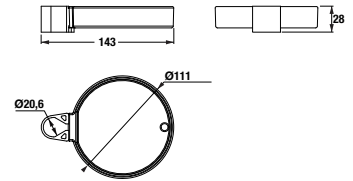

VODOVODNÉ BATÉRIE A PRÍSLUŠENSTVO CUBITO

mydelnička pre sprchovú tyč Cubito-N

Číslo výrobku	Popis výrobku	Cena
H3641X0004811	mydelnička pre sprchovú tyč H3641X00043101, chróm	10,95 €