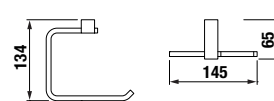

Číslo výrobku	Popis výrobku	Cena
H3837310040001	držiak na toaletný papier bez krytu, chróm	21,97 €