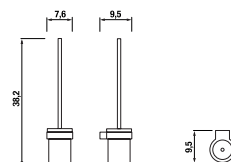

Číslo výrobku	Popis výrobku	Cena
H3843B10040001	WC súprava vrátane kefy a sklenenej nádoby, výška 40 cm, chróm	23,57 €