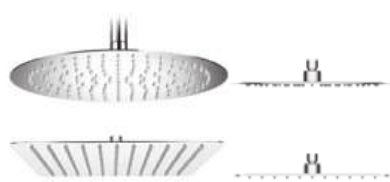

hlavová sprcha Cubito-N

Číslo výrobku	Popis výrobku	Cena
H3671X10042301	hlavová sprcha Ø 300 mm, nerez	139,12 €
H3671X10041301	hlavová sprcha 300×300 mm, nerez	150,50 €