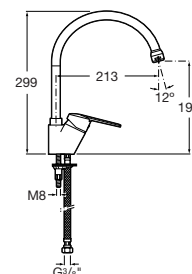

VODOVODNÉ BATÉRIE TIGO

drežová nástenná batéria

Číslo výrobku	Popis výrobku	Cena
H3511870042101	drežová nástenná batéria, chróm	70,97 €

drežová batéria

Číslo výrobku	Popis výrobku	Cena
H3511810042001	drežová stojančeková batéria s otočným výtokovým ramienkom, chróm	63,12 €

drežová batéria

Číslo výrobku	Popis výrobku	Cena
H3511810040001	drežová stojančeková batéria s otočným výtokovým ramienkom, chróm	63,04 €

drežová batéria

Číslo výrobku	Popis výrobku	Cena
H3511810043001	drežová stojančeková batéria s výsuvnou sprškou, chróm	102,80 €

Záruka 5 rokov
na všetky batérie
(povrch a kartuša).

Všetky vodovodné
batérie sú testované
na 70 000 cyklov.

ECODISK
Kartuše ECODISK regulujú
množstvo a teplotu vody, dokážu
znižiť spotrebu až o polovicu!