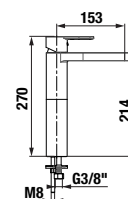

Záruka 5 rokov na všetky batérie (povrch a kartuša).

Záruka 2 roky na sprchové príslušenstvo.

Kartuše pákových batérií sú testované na 70 000 cyklov.

Perlátor s nastaviteľným prúdom vody.

Batérie majú prietok 6 l vody za minútu.