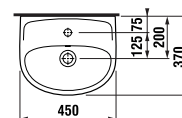

Číslo výrobku	Popis výrobku	yyy:		Cena
		104	109	
H815382000yyy1	umývadlielko	x	x	37,74 €