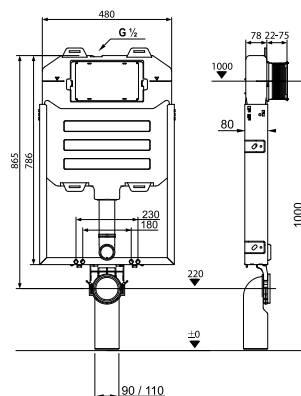

PODOMIETKOVÉ MODULY S MONTÁŽNOU HĽBKOU OD 8 CM

BASIC TANK SYSTEM COMPACT pre samostatne stojace klozety

Číslo výrobku	Popis výrobku	Cena
H894650000001	BASIC TANK SYSTEM COMPACT pre samostatne stojace klozety - hĺbka 8 cm - pre montáž na stenu s nutnosťou obmurovania, - rám vhodný pre samostatne stojace klozety - skrátená hĺbka nemá vplyv na veľkosť nádrže - nádržka je izolovaná proti oroseniu - jednoduché pripojenie na stenu - tichý chod napúšťacieho ventilu - tlačítko Single alebo Dual Flush (nie je súčasťou balenia) - tlačidlá možno v priebehu užívania vymieňať - možnosti splachovania 2/4 l, 3/4,5 l a 3/6 l - izolované koleno na zabránenie rosenia modulu a vodných ciest	107,41 €

Poznámka: Továrnske nastavenie splachovania podomietkového modulu je 3/6 l.

BASIC WC SYSTEM COMPACT pre závesné klozety

Číslo výrobku	Popis výrobku	Cena
H894651000001	BASIC WC SYSTEM COMPACT pre závesné klozety - hĺbka 8 cm - pre montáž na stenu s nutnosťou obmurovania, - jednoduché pripojenie na stenu - nádržka je izolovaná proti oroseniu - rám vhodný pre obmurovanie - tichý chod napúšťacieho ventilu - tlačítko Single alebo Dual Flush (nie je súčasťou balenia) - tlačidlá možno v priebehu užívania vymieňať - možnosti splachovania 2/4 l, 3/4,5 l a 3/6 l - izolované koleno na zabránenie rosenia modulu a vodných ciest - nosnosť konštrukcie 400 kg - odpadové koleno DN 90/110	147,09 €

Poznámka: Továrnske nastavenie splachovania podomietkového modulu je 3/6 l.

WC SYSTEM COMPACT pre závesné klozety