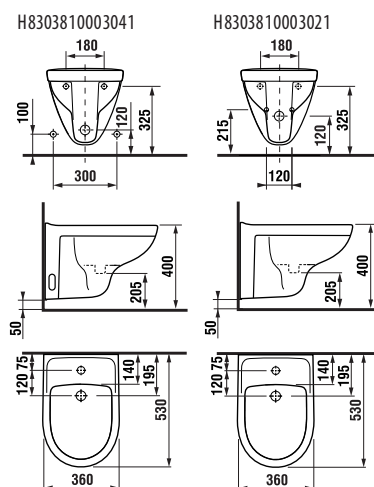

KERAMIKA LYRA PLUS

závesný klozet

Číslo výrobku	Popis výrobku	Cena
H8233800000001	závesný klozet Lyra plus, hlboké splachovanie	74,91 €
Objednať zvlášť:		Cena
H8933843000631	duroplastová WC doska s poklopom pre závesné klozety, príchytky z nerez	26,51 €
H8933853000001	duroplastová WC doska s poklopom pre závesné klozety, so spomaľovacím mechanizmom SLOWCLOSE, príchytka z nerez	51,98 €
H8933870000001	termoplastová WC doska s poklopom pre závesné klozety, plastové príchytky	18,41 €
H8926950000001	Laufen vyrovnávací protihluková sada	10,01 €
H8946140000001	Laufen vyrovnávací hmota	6,79 €

závesný bidet

Číslo výrobku	Popis výrobku	Cena
H8303810003041	závesný bidet s otvory	91,29 €
H8303810003021	závesný bidet, bez bočných otvorov pre prívod vody	91,29 €
Objednať zvlášť:		Cena
H8903490008901	inštalačná súprava s bielymi krytkami	2,66 €
H8903490008911	inštalačná súprava s chrómovanými krytkami	4,15 €
H8926950000001	Laufen vyrovnávací protihluková sada	10,01 €
H8946140000001	Laufen vyrovnávací hmota	6,79 €

duroplastová WC doska

Číslo výrobku	Popis výrobku	Cena
H8933843000631	duroplastová WC doska s poklopom pre závesné klozety, príchytka z nerez	26,51 €
H8933853000001	duroplastová WC doska s poklopom pre závesné klozety, so spomaľovacím mechanizmom SLOWCLOSE, plastové príchytka	51,98 €
H8933803000631	duroplastová WC doska s poklopom pre kombiklozety, príchytka z nerez	27,03 €
H8933813000001	duroplastová WC doska s poklopom pre kombiklozety, so spomaľovacím mechanizmom SLOWCLOSE, plastové príchytka	51,98 €

termoplastová WC doska