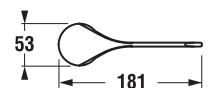

Záruka 5 rokov na všetky batérie (povrch a kartuša).