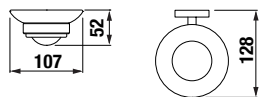

KÚPEĽŇOVÉ DOPLNKY MIO

Séria kúpeľňových doplnkov Mio vsádza na dokonalé remeselné spracovanie. Výrazným detailom je využitie kruhu - pre veľkorysú upevnenie na stenu či prípadne pre zaujímavé ukončenie háčiku na uteráky a ďalšie drobnosti, bez ktorých sa v kúpeľni nezaobídeme.

Číslo výrobku	Popis výrobku	Cena
H3877410040001	háčik na uterák, chróm	10,23 €

Číslo výrobku	Popis výrobku	Cena
H3847430040001	držiak so skleneným pohárikom, chróm, transparentné sklo	15,88 €

Číslo výrobku	Popis výrobku	Cena
H3877420040001	dvojháčik na uteráky, chróm	16,78 €

Číslo výrobku	Popis výrobku	Cena
H3847440040001	dvojitý držiak so sklenenými pohárikmi, chróm, transparentné sklo	26,31 €

Číslo výrobku	Popis výrobku	Cena
H3847410040001	držiak so sklenenou mydlovničkou, chróm, transparentné sklo	16,78 €

Číslo výrobku	Popis výrobku	Cena
H3847450040001	držiak s keramikým dávkovačom tekutého mydla, chróm	26,31 €

Číslo výrobku	Popis výrobku	Cena
H3847420040001	košíček na mydlo, chróm	21,10 €

Číslo výrobku	Popis výrobku	Cena
H3817470040001	držiak na uterák, pevný, 330 mm, chróm	19,40 €

Náhradné diely nájdete na www.jika.sk v sekcii **PRE PROFESIONÁLOV**.