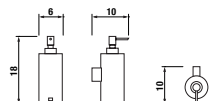

Číslo výrobku	Popis výrobku	Cena
H3833D20041001	dávkočac tekutého mydla nástenný, 192 ml, výška 18 cm, chróm	39,96 €

Číslo výrobku	Popis výrobku	Cena
H3853D30041001	drôtený držiak 20 cm, chróm	26,06 €