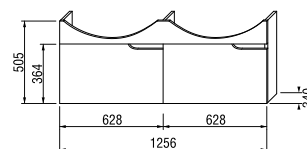

Číslo výrobku	Popis výrobku	Farba korpusu (lamino)/čela zásuvky (lamino)	
		biela/biela	biela/orech
H4341611715001	umývadlová skrinka pre dvojumývadlo 130 cm, 2 zásuvky	267,27 €	
H4341611715061	umývadlová skrinka pre dvojumývadlo 130 cm, 2 zásuvky		267,27 €
H4341761715001	voliteľná vnútorná zásuvka pre skrinku pod dvojumývadlo 130 cm (1 ks do jednej polovice skrinky)		42,07 €
H8942460000001 SPECIAL line	miesto šetriaci sifón, rozstup rohových ventilov 200 mm, DN40		23,49 €

MIO