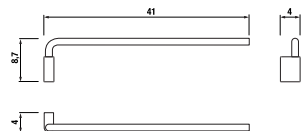

Číslo výrobku	Popis výrobku	Cena
H3813B10044001	držák uteráka, otočný, 41 cm, chróm	26,77 €