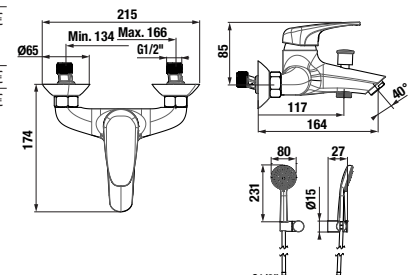

Číslo výrobku	Popis výrobku	Cena
H3211U70041311	vaňová nástenná batéria so sprchovým príslušenstvom (ručná sprcha Ø 80 mm, 3 funkcie, sprchová hadica 170 cm, držiak ručnej sprchy)	90,05 €
H3211U70044001	vaňová nástenná batéria bez sprchového príslušenstva	67,42 €
H3211U70044091	vaňová nástenná batéria bez sprchového príslušenstva, lekárska páka	81,92 €