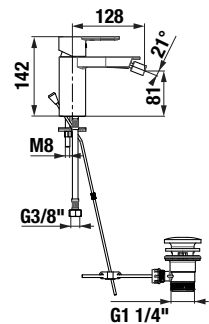

VODOVODNÉ BATÉRIE A PRÍSLUŠENSTVO **MIO-N**

bidetová batéria

Číslo výrobku	Popis výrobku	Cena
H3411V10041111	bidetová stojančeková páková batéria s automatickou výpustou	93,96 €
H3411V10041101	bidetová stojančeková páková batéria bez výpuste	86,33 €
Objednať zvlášť:	Cena	
H3727100040101	rohový ventil Mio 3/8"–1/2", chróm, 2 ks	31,00 €

MIO

vaňová batéria bez sprchovej sady

Číslo výrobku	Popis výrobku	Cena
H3211V70044001	vaňová nástenná páková batéria bez sprchovej sady	127,97 €
Objednať zvlášť:	Cena	
H3651X00043621	sprchová sada (ručná sprcha $\varnothing$ 30mm, 4 funkcie, držiak sprchy, sprchová hadica 1,7 m)	59,95 €
H3651X00043631	sprchová sada (ručná sprcha 130×130 mm, 4 funkcie, držiak sprchy, sprchová hadica 1,7 m)	59,95 €
H3651X00044721	sprchová sada (ručná sprcha $\varnothing$ 30mm, 4 funkcie, sprchová tyč, mydelník chróm, sprchová hadica 1,7 m)	82,58 €
H3651X00044731	sprchová sada (ručná sprcha 130×130mm, 4 funkcie, sprchová tyč, mydelník chróm, sprchová hadica 1,7 m)	82,58 €

vaňová batéria so sprchovou sadou

Číslo výrobku	Popis výrobku	Cena
H3211V70041311	vaňová nástenná páková batéria so sprchovou sadou (ručná sprcha $\varnothing$ 130mm, 4 funkcie, sprchová hadica 1,7 m)	184,83 €

sprchová batéria bez sprchovej sady