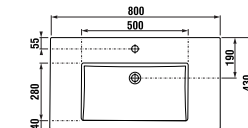

## skrinka s umývadlom 80 cm

PACK  
1+1

**1+1 PACK**  
skrinka + umývadlo  
- bezpečná doprava  
- úsporný priestor pri doprave  
- jednoduchá manipulácia

\* Skrinky sú dodávané s čiernymi úchytkami

Číslo výrobku	Popis výrobku	Farba korpus/dvere, čelo	
		biela	tmavý dub
H4537521763001	skrinka s 2 dvierkami, vrátane umývadla 80 × 43 cm	202,68 €	
H4537521763021	skrinka s 2 dvierkami, vrátane umývadla 80 × 43 cm	202,68 €	
H4537621763001	skrinka s 2 zásuvkami, vrátane umývadla 80 × 43 cm	236,88 €	
H4537621763021	skrinka s 2 zásuvkami, vrátane umývadla 80 × 43 cm	236,88 €	