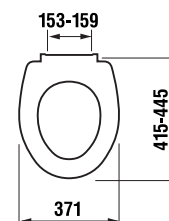

## duroplastová WC doska Zeta

Číslo výrobku	Popis výrobku	Cena
H8932740000001	duroplastová sedenie s poklopom Zeta, plastové úchyty príchytky, dĺžkovo nastaviteľné	22,26 €
H8932760000001	duroplastová WC doska s poklopom Zeta, so spomaľvacím mechanizmom SLOWCLOSE, plastové úchyty	46,78 €