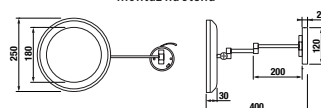

Číslo výrobku	Popis výrobku	Cena
H3813D30040001	háčik na uteráky	4,05 €

Číslo výrobku	Popis výrobku	Cena
H3863D10040001	kozmetické zrkadielko priemer 25 cm, 7x zväčšenie, podsvetlenie LED, integrovaný vypínač, <b>napájanie z elektrickej siete, trafo 6 V s vidlicou</b> , kábel 180 cm, montáž na stenu	125,80 €