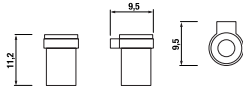

Číslo výrobku	Popis výrobku	Cena
H3823B10040001	držák so skleneným pohárom, výška 11,5 cm, chróm, matné sklo	16,87 €