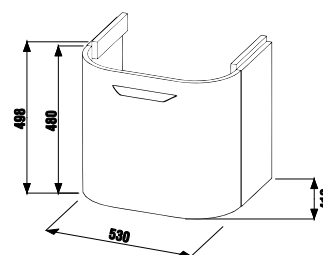

skrinka pod umývadlo 50 cm

Číslo výrobku	Popis výrobku	Farba korpusu/čelo
		  biela jaseň zlatý dub
H4541314345001	skrinka pod umývadlo 50cm, so zásuvkou, oblé čelo	200,44 €
H4541314343401	skrinka pod umývadlo 50cm, so zásuvkou, oblé čelo	249,75 €
H4541314343411	skrinka pod umývadlo 50cm, so zásuvkou, oblé čelo	250,00 €

skrinka pod umývadlo 55 cm

Číslo výrobku	Popis výrobku	Farba korpusu/čelo
		  biela jaseň zlatý dub
H4541324345001	skrinka pod umývadlo 55 cm, so zásuvkou, oblé čelo	206,72 €
H4541324343401	skrinka pod umývadlo 55 cm, so zásuvkou, oblé čelo	254,88 €
H4541324343411	skrinka pod umývadlo 55 cm, so zásuvkou, oblé čelo	256,15 €

skrinka pod umývadlo 60 cm

Číslo výrobku	Popis výrobku	Farba korpusu/čelo
		  biela jaseň zlatý dub
H4541334345001	skrinka pod umývadlo 60 cm, so zásuvkou, oblé čelo	212,87 €
H4541334343401	skrinka pod umývadlo 60 cm, so zásuvkou, oblé čelo	257,70 €
H4541334343411	skrinka pod umývadlo 60 cm, so zásuvkou, oblé čelo	264,37 €

skrinka pod umývadlo 65 cm

Číslo výrobku	Popis výrobku	Farba korpusu/čelo
		  biela jaseň zlatý dub
H4541344345001	skrinka pod umývadlo 65 cm, so zásuvkou, oblé čelo	218,59 €
H4541344343401	skrinka pod umývadlo 65 cm, so zásuvkou, oblé čelo	265,48 €
H4541344343411	skrinka pod umývadlo 65 cm, so zásuvkou, oblé čelo	272,94 €

Náhradné diely nájdete na strane 282.