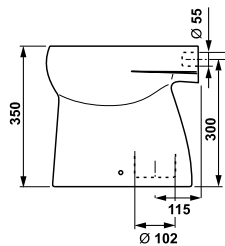

**K samostatne stojacím klozetom odporúčame tiež podomietkový systém Jika – BASIC TANK SYSTEM. Viac informácií na strane 252.**

**Premyslene tvarovaná WC doska Baby udrží okolie čisté, i keď si na ňu sadnú i nie príliš široké malé deti.**