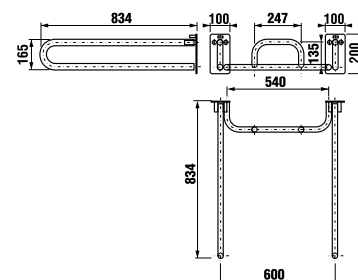

KÚPEĽŇA BEZ BARIÉR **UNIVERSUM**

zrkadlo

Číslo výrobku	Popis výrobku	Cena
H3897170030001	zrkadlo, s páčkou, nastaviteľné, nerez	182,93 €
H3897190030001	zrkadlo, bez páčky, nastaviteľné, nerez	160,72 €

sprchová sedačka

Číslo výrobku	Popis výrobku	Cena
H3897180030001	sprchová sedačka, závesná, sklopná, nerez (nosnosť max. 120 kg)	209,19 €

sklopná zostava

Číslo výrobku	Popis výrobku	Cena
H3897100000001	sklopná zostava pre závesný klozet, nerez	394,36 €

držadlo vaňové

Číslo výrobku	Popis výrobku	Cena
H3897130030001	držadlo vaňové 305/420 mm, pevné, ľavé, nerez	90,90 €
H3897230030001	držadlo vaňové 305/420 mm, pevné, pravé (na obrázku), nerez	90,90 €

držiak toaletného papiera

Číslo výrobku	Popis výrobku	Cena
H3847220001101	držiak toaletného papiera bez krytu, biely	6,67 €

SYSTEM HANDICAP

Číslo výrobku	Popis výrobku	Cena
H8936420000001	SYSTEM Handicap pre upevnenie toaletných madiel, určené na montáž na rámy Modul	93,93 €

Pravoľavý variant použiteľný pre podmietskové moduly pre závesné wc, bidety a umývadlá.

Pri inštalácii WC system Handicap je nutné modul priskrutkovať z jednej strany k nosnému rámu podmietskového modulu (pre WC, umývadlo alebo bidet) a z druhej do kovovej konštrukcie sadrokartónu.

Náhradné diely nájdete na www.jika.sk v sekcii **PRE PROFESIONÁLOV**.