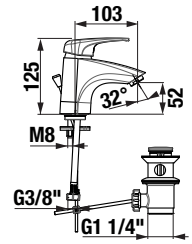

VODOVODNÉ BATÉRIE A PRÍSLUŠENSTVO DEEP BY JIKA

umývadlová batéria

Číslo výrobku	Popis výrobku	Cena
H3111U10041111	umývadlová stojančeková batéria s automatickou výpustou, výtok 103 mm, prietok 5,7 l/min	61,53 €
H3111U10041191	umývadlová stojančeková batéria bez automatickej výpuste, lekárska páka, výtok 103 mm, prietok 5,7 l/min	65,66 €
H3111U10041101	umývadlová stojančeková batéria bez automatickej výpuste, výtok 103 mm, prietok 5,7 l/min	53,32 €

umývadlová batéria

Číslo výrobku	Popis výrobku	Cena
H3111U80041201	umývadlová stojančeková batéria bez automatickej výpuste, vysoká verzia, výtok 115 mm, prietok 5,7 l/min	65,67 €
H3111U80041291	umývadlová stojančeková batéria bez automatickej výpuste, lekárska páka, vysoká verzia, výtok 115 mm, prietok 5,7 l/min	69,81 €
H3111U80041241	umývadlová stojančeková batéria s Click-clack výpustou, vysoká verzia, výtok 115 mm, prietok 5,7 l/min	76,79 €

bidetová batéria

Číslo výrobku	Popis výrobku	Cena
H3411U10041111	bidetová stojančeková batéria s automatickou výpustou	69,03 €

drezová batéria so spodným výtokom

Číslo výrobku	Popis výrobku	Cena
H3511U10042301	drezová stojančeková batéria so spodným výtokom, dĺžka 210 mm	63,71 €

drezová batéria so spodným výtokom

Číslo výrobku	Popis výrobku	Cena
H3511U10042201	drezová stojančeková batéria so spodným výtokom, dĺžka 143 mm	58,90 €

Odporúčame kombinovať sprchové sady, príslušenstvo a sifóny v sekcii Mio a Rio.

Náhradné diely nájdete na strane 284.

Záruka 5 rokov na všetky batérie (povrch a kartuša).

Kartuše pákových batérií sú testované na 70 000 cyklov.

Batérie majú prietok 6 l vody za minútu.

ECODISK
Kartuše ECODISK regulujú množstvo a teplotu vody, dokážu znížiť spotrebu až o polovicu!