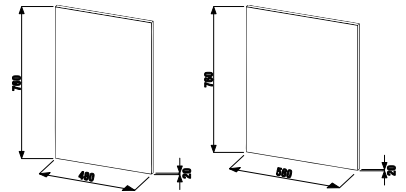

## zrkadlo

Číslo výrobku	Popis výrobku	Cena biela
H4541654345001	zrkadlo 50 cm na doske	73,61 €
H4541674345001	zrkadlo 60 cm na doske	76,03 €