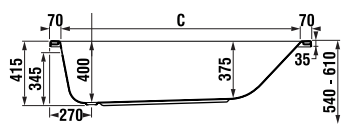

inštalčné rozmery vane s panelom