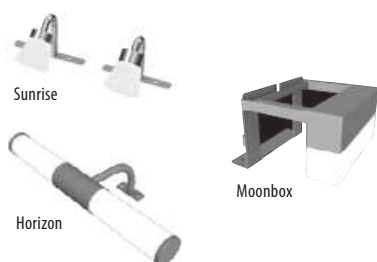

osvetlenie

Číslo výrobku	Popis výrobku	Cena
H4943020390001	osvetlenie Sunrise dvojité pre Lyra, IP 44, 2× G9, max. 33 W	47,96 €
H4943010390001	halogénové osvetlenie Horizon, IP44, 2× G9, max. 33 W	28,75 €
H4943031760001	osvetlenie Moonbox IP44, 2× G9, max. 33 W	42,44 €