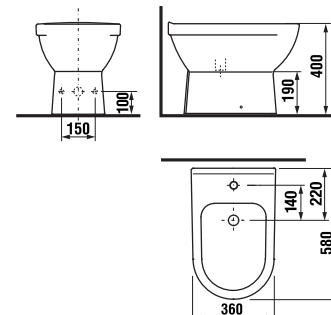

JIKA • perla

Príplatok za povrchovú úpravu Jika perla je 34,46 €.

Číslo výrobku xxx = číslo farby (000 biela, 100 Jika perla).

000 biela

100 JIKAPERLA