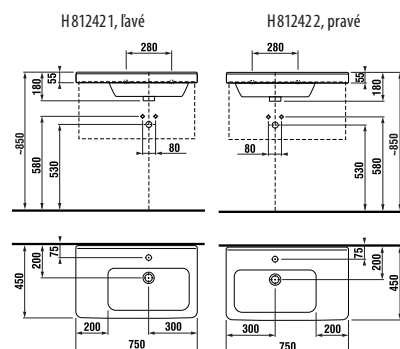

## asymetrické umývadlo 75 cm

Číslo výrobku	Popis výrobku	Cena biela
H812421xxx1041	asymetrické umývadlo 75 cm, ľavé	164,39 €
H812422xxx1041	asymetrické umývadlo 75 cm, pravé	164,39 €
H8199510000281	kryt na sifón s inštalačnou sadou (č. výr.: H8900150000001)	75,45 €
Objednať zvlášť:		Cena
H8903490000001	inštalačná súprava pre umývadlá	2,07 €
H3747300040001	umývadlový sifón Cubito 5/4" – 32 mm, chróm, mosadz	48,05 €
H3724200040101	rohový ventil Cubito 3/8" – 1/2" mm, chróm, 2 ks	32,55 €