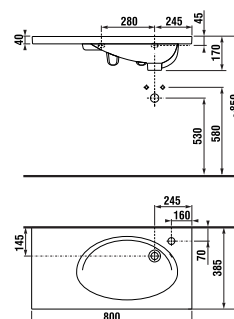

## nábytkové umývadlo 100 cm

Číslo výrobku	Popis výrobku	yyy: 105	106	109	Cena biela
H812217000yyy1	asymetrické nábytkové umývadlo 100 cm* (umývadlo na ľavej strane)	x		x	165,22 €
H812219000yyy1	asymetrické nábytkové umývadlo 100 cm* (umývadlo na pravej strane)		x	x	165,22 €