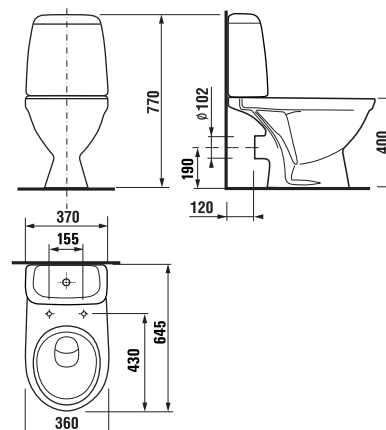

kombiklozet BALTIC

Číslo výrobku	Popis výrobku	Napúšťanie	Splach. mech. súčasťou	Odpad	Cena
H8242860002421	kombiklozet Baltic	x	x	x	163,13 €
Objednať zvlášť:					
H8932813000631	duroplastová WC doska s poklopom Baltic				36,83 €
H8932833000001*	duroplastová WC doska s poklopom Baltic, slowclose				48,44 €
H8932740000001	duroplastová WC doska s poklopom Zeta, plastové príchytky				22,26 €
H8932710000001	termoplastová WC doska s poklopom Zeta				14,21 €
H8929990000001	inštalčná súprava pre klozet				0,85 €

* 08/2017 doplnený produkt pre 2. vydanie katalógu Jika

náhradné diely pre kombiklozety Baltic

Číslo výrobku	Popis výrobku	Napúšťanie	Splach. mech. súčasťou	Odpad	Cena
H8243860000001	WC misa Baltic			x	73,45 €
H8282830000001	WC nádržka Baltic	x			68,95 €
H8282830002421	WC nádržka Baltic (Dual Flush Roca 6/3 l)	x	x		88,68 €
H8913540000001*	prívodný ventil pre Baltic (Roca spodní 1/2")	x			12,51 €
H8913620000001*	vypúšťací ventil Baltic (Dual Flush Roca)	x			8,55 €
H8913630000001*	tlačidlo s puzdrom				2,66 €
H8941710000001*	tesnenie Baltic&Scandia 115×90×10 mm				0,85 €
H8912720000001	M8×100 Baltic&Scandia, 1 ks				1,96 €

* 08/2017 doplnený produkt pre 2. vydanie katalógu Jika

náhradné diely pre kombiklozety Scandia