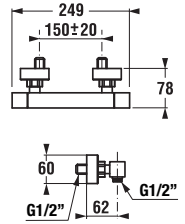

Číslo výrobku	Popis výrobku	Cena
H3324270040001	sprchová kohútiková batéria bez sprchovej sady, chróm	117,20 €
Objednať zvlášť:		Cena
H3604200040401	sprchová sada I. (ručná sprcha Cubito I., 1 funkcia, držiak ručnej sprchy, sprchová hadica 1,7m), chróm	44,81 €
H3604200040411	sprchová sada II. (ručná sprcha Cubito II., 1 funkcia, držiak ručnej sprchy, sprchová hadica 1,7m), chróm	44,81 €
H3604210040401	sprchová sada I. (ručná sprcha Cubito I., sprchová tyč, sprchová hadica 1,7m), chróm	71,72 €
H3604210040411	sprchová sada II. (ručná sprcha Cubito II., sprchová tyč, sprchová hadica 1,7m), chróm	71,72 €