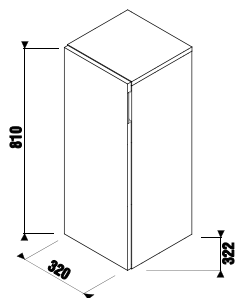

dvierka ľavé

Set Cubito kombinujte so zrkadlami a svetlami v ďalšej časti katalógu.

Náhradné diely nájdete na strane 282.