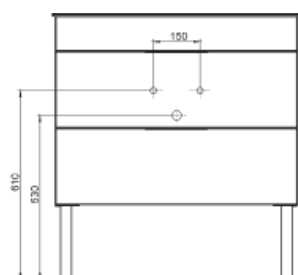

pripojovacie rozmery pre nábytok CUBE

K sérii Cube odporúčame zrkadlá série Clear, Lyra a ďalšie, ktoré nejdete v sekcii zrkadlá.