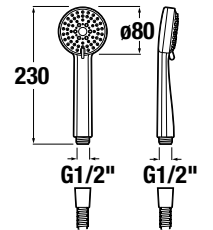

Číslo výrobku	Popis výrobku	Cena
H3611R20043311	ručná sprcha, Ø 80 mm, 3 funkcie	10,93 €