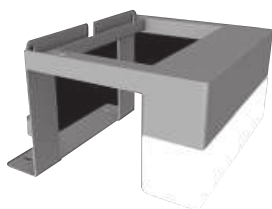

osvetlenie Moonbox

Číslo výrobku	Popis výrobku	Cena
H4943031760001	osvetlenie Moonbox IP44, 2x G9, max. 33 W	42,44 €