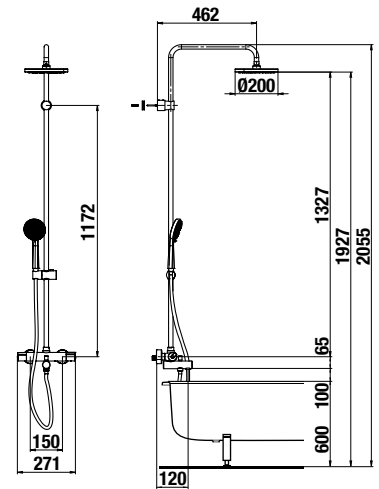

## vaňový termostatický výškovo nastaviteľný stĺp

Číslo výrobku	Popis výrobku	Cena
H3237170045711	vaňový termostatický stĺp (vaňová batéria s prepínačom hlavová sprcha Ø 200 mm, ručná sprcha Ø 100 mm, 3 funkcie, sprchová hadica 1,7 m)	414,52 €