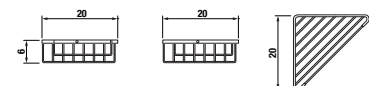

Číslo výrobku	Popis výrobku	Cena
H3853D30041301	drôtený držiak rohový, 20 x 20 cm, chróm	34,10 €

Číslo výrobku	Popis výrobku	Cena
H3853D30042301	drôtený držiak rohový, 25 x 25 cm, chróm	41,45 €