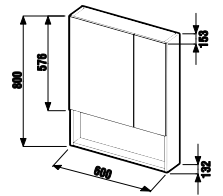

CLASSIC line

Číslo výrobku	Popis výrobku	Farba korpusu
		biela
H4532410383041	zrkadlová skrinka 80 × 60 cm	194,46 €