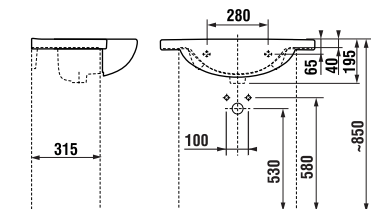

KERAMIKA LYRA PLUS

umývadielko 40 cm

Číslo výrobku	Popis výrobku	yyy:			Cena
		105	106	109	
H815381000yyy1	umývadielko 40 cm	x	x	x	36,83 €

Objednať zvlášť:		Cena
H8903490000001	inštalácia súpravy pre umývadlá	2,07 €
H8942490000001	sifón, chrómovaná ABS, nastaviteľný od 175 do 270 mm, výška zápachovej uzávierky 75 mm, kapacita prietoku 45 l, s ozdobnými krúžkami (sifón možno použiť i bez ozdobných krúžkov).	15,73 €

umývadlo do nábytku 55, 60 a 65 cm

Číslo výrobku	Popis výrobku	yyy:		Cena
		104	109	
H813382000yyy1	umývadlo 55 cm	x	x	55,34 €
H813383000yyy1	umývadlo 60 cm	x	x	58,05 €
H813384000yyy1	umývadlo 65 cm	x	x	67,27 €

Objednať zvlášť:		Cena
H8903490000001	inštalácia súpravy pre umývadlá	2,07 €

	L	B
55 cm	550	450
60 cm	600	460
65 cm	650	480

umývadlo do nábytku 70 a 80 cm s odkladacími plochami

Číslo výrobku	Popis výrobku	yyy:		Cena
		104	109	
H813385000yyy1	umývadlo 70 cm	x	x	98,33 €
H813387000yyy1	umývadlo 80 cm*	x	x	125,07 €

* súčasťou balenia je vyrovnávací hmot

Objednať zvlášť:		Cena
H8903490000001	inštalácia súpravy pre umývadlá	2,07 €

	L	B
70 cm	700	480
80 cm	800	480

skrátенý závesný klozet

SLOWCLOSE
SLOWCLOSE
SLOWCLOSE

Číslo výrobku	Popis výrobku	Cena
H8233820000001	závesný klozet Lyra plus Compact, hlboké splachovanie, dĺžka iba 49 cm!!!	88,22 €

Objednať zvlášť:		Cena
H8933843000631	duroplastová WC doska s poklopom, príchytky z nerez	26,51 €
H8933853000001	duroplastová WC doska s poklopom pre závesné klozety, so spomaľovacím mechanizmom SLOWCLOSE, príchytky z nerez	51,98 €
H8933870000001	termoplastová WC doska s poklopom pre závesné klozety, plastové príchytky	18,41 €
H8926950000001	Laufen vyrovnávací protihluková sada	10,01 €
H8946140000001	Laufen vyrovnávací hmot	6,79 €

Náhradné diely nájdete na strane 281.