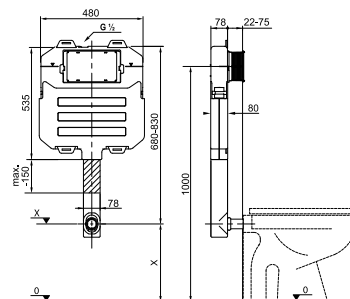

PODOMIETKOVÉ MODULY S MONTÁŽNOU HĽBKOU OD 8 CM

BASIC TANK SYSTEM COMPACT pre samostatne stojace klozety

Číslo výrobku	Popis výrobku	Cena
H894650000001	BASIC TANK SYSTEM COMPACT pre samostatne stojace klozety - hĺbka 8 cm - pre montáž na stenu s nutnosťou obmurovania, - rám vhodný pre samostatne stojace klozety - skrátená hĺbka nemá vplyv na veľkosť nádrže - nádržka je izolovaná proti oroseniu - jednoduché pripojenie na stenu - tichý chod napúšťacieho ventilu - tlačítko Single alebo Dual Flush (nie je súčasťou balenia) - tlačidlá možno v priebehu užívania vymieňať - možnosti splachovania 2/4 l, 3/4,5 l a 3/6 l - izolované koleno na zabránenie rosenia modulu a vodných ciest	107,41 €

Poznámka: Továrnske nastavenie splachovania podomietkového modulu je 3/6 l.

BASIC WC SYSTEM COMPACT pre závesné klozety

Číslo výrobku	Popis výrobku	Cena
H894651000001	BASIC WC SYSTEM COMPACT pre závesné klozety - hĺbka 8 cm - pre montáž na stenu s nutnosťou obmurovania, - jednoduché pripojenie na stenu - nádržka je izolovaná proti oroseniu - rám vhodný pre obmurovanie - tichý chod napúšťacieho ventilu - tlačítko Single alebo Dual Flush (nie je súčasťou balenia) - tlačidlá možno v priebehu užívania vymieňať - možnosti splachovania 2/4 l, 3/4,5 l a 3/6 l - izolované koleno na zabránenie rosenia modulu a vodných ciest - nosnosť konštrukcie 400 kg - odpadové koleno DN 90/110	147,09 €

Poznámka: Továrnske nastavenie splachovania podomietkového modulu je 3/6 l.

WC SYSTEM COMPACT pre závesné klozety