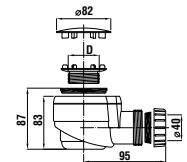

H2948240000001

Výhody

- predĺžená záruka 5 rokov
- akrylátové vaničky sú vyrobené zo 100% akrylátu
- variant zápusťný a samonosný
- protišmyková úprava ANTISLIP
- dobré izolačné vlastnosti
- teplý povrch
- stálofarebnosť
- ľahká údržba

Odporúčame kombinovať so sprchovými kútlami a dverami Jika (Cubito, Cubito Pure, Lyra plus).

Náhradné diely nájdete na strane 283.

100% AKRYLÁT
Všetky naše vaničky, vane a panely sú vyrobené zo 100percentného akrylátu.

Vyrobené v Európskej únii.

Záruka 5 rokov na vane a sprchové vaničky.