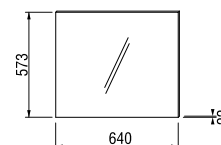

## zrkadlo na doske

Číslo výrobku	Popis výrobku	Farba korpusu
H434221 1715001	zrkadlo na doske, 640 × 573 mm, otočné o 90°	500 biela 57,50 €