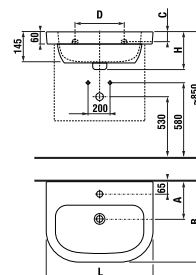

KERAMIKA DEEP BY JIKA

umývadlá 50, 55, 60 a 65 cm

Číslo výrobku	Popis výrobku	yyy:				Cena biela
		104	109	134	139	
H812611000yyy1	umývadlo 50 cm	x	x	x	x	43,16 €
H812612000yyy1	umývadlo 55 cm	x	x			44,20 €
H812613000yyy1	umývadlo 60 cm	x	x			46,21 €
H812614000yyy1	umývadlo 65 cm	x	x			49,21 €

umývadlá 50, 55, 60 a 65 cm s krytom

Číslo výrobku	Popis výrobku	yyy:				Cena biela
		104	109	134	139	
H812611000yyy1	umývadlo 50 cm	x	x	x	x	43,16 €
H812612000yyy1	umývadlo 55 cm	x	x			44,20 €
H812613000yyy1	umývadlo 60 cm	x	x			46,21 €
H812614000yyy1	umývadlo 65 cm	x	x			49,21 €
H8196110000001	kryt na sifón s inštalačnou sadou (č. výr.: H8900130000001)					42,93 €

umývadlá 50, 55, 60 a 65 cm so stípom

Číslo výrobku	Popis výrobku	yyy:				Cena biela
		104	109	134	139	
H812611000yyy1	umývadlo 50 cm	x	x	x	x	43,16 €
H812612000yyy1	umývadlo 55 cm	x	x			44,20 €
H812613000yyy1	umývadlo 60 cm	x	x			46,21 €
H812614000yyy1	umývadlo 65 cm	x	x			49,21 €
H8196100000001	stĺp					43,83 €

Objednat zvlášť:		Cena
H8903490000001	inštalačná súprava pre umývadlá	2,07 €
H3727100040101	Mio rohový ventil 3/8" – 1/2", chróm, 2 ks	31,00 €
H3747100040001	Mio umývadlový sifón, 5/4" – 32 mm, chróm, mosadz	35,78 €
H8942490000001	sifón, chrómovaná ABS, nastaviteľný od 175 do 270mm, výška zápchovej uzávierky 75mm, kapacita prietoku 45l, s ozdobnými krúžkami (sifón možno použiť i bez ozdobných krúžkov).	15,73 €

	L	B	A	H	C	D
50 cm	500	410	190	180	50	180
55 cm	550	420	195	190	50	280
60 cm	600	450	195	190	50	280
65 cm	650	480	195	190	50	280

umývadielko 45 cm

Číslo výrobku	Popis výrobku	yyy:				Cena biela
		104	109	134	139	
H815614000yyy1	umývadielko 45 cm	x	x	x	x	43,16 €

Náhradné diely nájdete na strane 281.