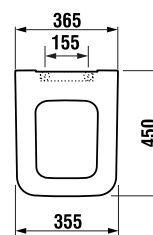

Samozrejmosťou je moderná doska na sedenie so spomaľovacím systémom Slowclose. Neruší design klozetu, je ľahká, tzv. sendvičová, keď horný poklop neprekrýva sedátko. Ide o najmodernejšie a prielomové riešenie vzhľadu, jedinečná je aj ľahká inštalácia. Stačí jedno stlačenie a dosku je možné ľahko odobrať vďaka špeciálnemu uchyteniu.