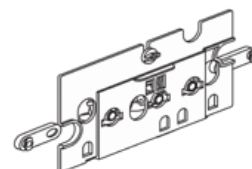

Číslo výrobku	Popis výrobku	Cena
A V0011 9 00R	transparentná doska, vrátane tiahol pre podomietkové systémy MODUL 6/9 I 130 mm	17,91 €

Číslo výrobku	Popis výrobku	Cena
A V0017 9 00R	napúšťací ventil pre podomietkové systémy Modul 4/4,5/6 I 80 mm	18,72 €