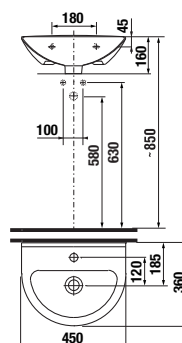

umývadielko 45 cm

Číslo výrobku	Popis výrobku	Cena
H8157110001041	umývadielko 45 cm	43,07 €

Objednať zvlášť:	Cena
H8903490000001 inštalčná súprava pre umývadlá	2,07 €
H3727100040101 Mio rohový ventil 3/8"-1/2", chróm, 2 ks	31,00 €
H3747100040001 Mio umývadlový sifón, 5/4"-32 mm, chróm, mosadz	35,78 €
H8942490000001 sifón, chrómovaná ABS, nastaviteľný od 175 do 270 mm, výška zápachovej uzávierky 75 mm, kapacita prietoku 45 l, s ozdobnými krúžkami (sifón možno použiť aj bez ozdobných krúžkov).	15,73 €

MIO

dvojumývadlo 130 cm

JIKA•perla

Číslo výrobku	Popis výrobku	Cena
H814719xxx1041	dvojumývadlo 130 cm*	266,93 €

Objednať zvlášť:	Cena
H8903490000001 inštalčná súprava pre umývadlá (pre dvojumývadlo objednať 2 ks)	2,07 €
H8942460000001 miesto šetriaci sifón pre nábytok Mio a pre hendikep umývadlo Mio	23,49 €

* súčasťou balenia je vyrovnávací hmotu

umývadlo s odkladacími plochami 67 cm

JIKA•perla

Číslo výrobku	Popis výrobku	Cena
H814715xxx1041	umývadlo s odkladacími plochami 67 cm	84,13 €

Objednať zvlášť:	Cena
H8903490000001 inštalčná súprava pre umývadlá	2,07 €
H8942460000001 miesto šetriaci sifón pre nábytok Mio a pre hendikep umývadlo Mio	23,49 €

umývadlo s odkladacími plochami 75 cm

JIKA•perla

Číslo výrobku	Popis výrobku	Cena
H8147116xxx1041	umývadlo s odkladacími plochami 75 cm	119,81 €

Objednať zvlášť:	Cena
H8903490000001 inštalčná súprava pre umývadlá	2,07 €
H8942460000001 miesto šetriaci sifón pre nábytok Mio a pre hendikep umývadlo Mio	23,49 €

Príplatok za povrchovú úpravu Jika perla je 34,46 €.

Číslo výrobku xxx = číslo farby (000 biela, 100 Jika perla).

000 biela

100 JIKAperla

Náhradné diely nájdete na strane 281.