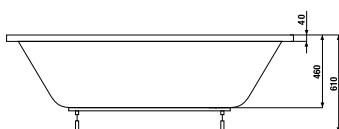

vaňa

NOVINKA

Číslo výrobku	Popis výrobku	Objem	Cena biela
H225420000001	vaňa Cubito 180 × 80 cm, odpad uprostred, vrátane nôh	235 l	347,98 €
H226420000001	vaňa Cubito 170 × 75 cm, odpad uprostred, vrátane nôh	190 l	298,68 €

Objednať zvlášť:	Cena	
H2948150040001 SPECIAL line	automatický vaňový výpusť vrátane vaňového sifónu 40/50 mm, dĺžka 55 cm, plastové telo prepadu	27,95 €
H2948160040001 SPECIAL line	automatický vaňový výpusť vrátane vaňového sifónu 40/50 mm, dĺžka 55 cm, mosadzné telo prepadu	39,10 €
H2948170040001 SPECIAL line	automatický vaňový výpusť s napúšťaním vrátane vaňového sifónu 40/50 mm, dĺžka 55 cm, plastové telo prepadu	75,96 €
H2948180040001 SPECIAL line	automatický vaňový výpusť s napúšťaním vrátane vaňového sifónu 40/50 mm, dĺžka 55 cm, mosadzné telo prepadu	86,55 €

vaňa

Číslo výrobku	Popis výrobku	Objem	Cena biela
H220420000001	vaňa 160 × 70 cm, bez podpier	172 l	203,10 €
H221420000001	vaňa 160 × 75 cm, bez podpier	201 l	211,58 €
H224420000001	vaňa 170 × 70 cm, bez podpier	186 l	218,83 €
H224420000001	vaňa 170 × 75 cm, bez podpier	206 l	237,32 €
H223420000001	vaňa 180 × 80 cm, bez podpier	265 l	248,72 €