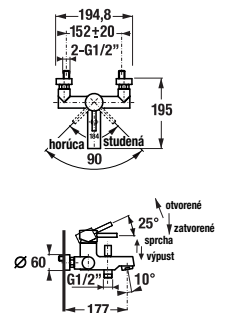

VODOVODNÉ BATÉRIE A PRÍSLUŠENSTVO MIO

umývadlová batéria

Číslo výrobku	Popis výrobku	Cena
H3117110040011	umývadlová stojančeková páková batéria s automatickou zátkou, chróm	108,28 €

Objednať zvlášť:	Cena
H3727100040101 rohový ventil 3/8"–1/2", chróm, 2 ks	31,00 €

umývadlová batéria pre umývadlové misy

Číslo výrobku	Popis výrobku	Cena
H3117180040021	umývadlová stojančeková páková batéria pre umývadlové misy so zátkou Click-Clack, chróm	142,64 €

Objednať zvlášť:	Cena
H3727100040101 rohový ventil 3/8"–1/2", chróm, 2 ks	31,00 €

bidetová batéria

Číslo výrobku	Popis výrobku	Cena
H3417110040011	bidetová stojančeková páková batéria s automatickou zátkou, chróm	110,98 €

Objednať zvlášť:	Cena
H3727100040101 rohový ventil 3/8"–1/2", chróm, 2 ks	31,00 €

vaňová batéria bez sprchovej sady

Číslo výrobku	Popis výrobku	Cena
H3217170040001	vaňová páková batéria bez sprchovej sady, chróm	114,70 €

Objednať zvlášť:	Cena
H3607100040211 sprchová sada (ručná sprcha 5 funkcií, držiak ručnej sprchy, sprchová hadica 1,7 m), chróm	48,07 €
H3607100040201 sprchová sada (ručná sprcha 1 funkcia, držiak ručnej sprchy, sprchová hadica 1,7 m), chróm	42,86 €
H3607110040201 sprchová sada (ručná sprcha 1 funkcia, sprchová tyč, hadica 1,7m)	68,93 €
H3607110040211 sprchová sada (ručná sprcha 5 funkcií, sprchová tyč, hadica 1,7m)	75,38 €

sprchová batéria bez sprchovej sady

Číslo výrobku	Popis výrobku	Cena
H3317170040001	sprchová páková batéria bez sprchovej sady, chróm	87,02 €