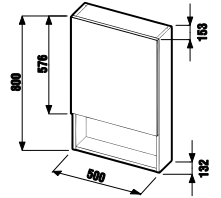

zrkadlová skrinka 80 × 50 cm

Číslo výrobku	Popis výrobku	Farba korpusu
H4532310383041	zrkadlová skrinka 80 × 50 cm	biela 145,10 €