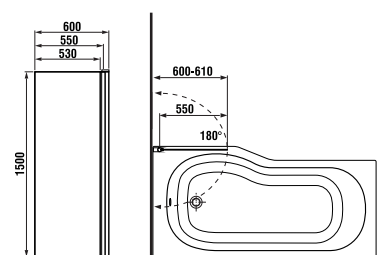

Náhradné diely nájdete na strane 283.

Záruka 3 roky na vaňové zásteny.

20 000 CYCLES
Testované na 20 000 cyklov.

Hrúbka skla vaňovej zásteny.