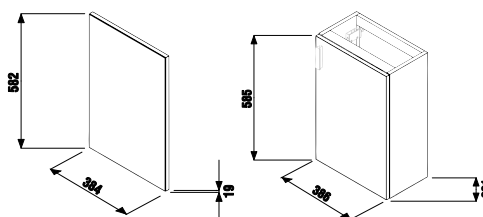

CUBE
PETIT

Číslo výrobku	Popis výrobku	Farba korpus/dvere	
		biela	sivá
		tmavý dub	čerešňa
H4535141753001	skrinka s 1 ľavo/pravými dverkami, vr. umývadla bez prepadu 40 × 23 cm s otvorom pre batériu VPRAVO, zrkadla a osvetlenia		133,62 €
H4535141753011	skrinka s 1 ľavo/pravými dverkami, vr. umývadla bez prepadu 40 × 23 cm s otvorom pre batériu VPRAVO, zrkadla a osvetlenia		146,97 €
H4535141753021	skrinka s 1 ľavo/pravými dverkami, vr. umývadla bez prepadu 40 × 23 cm s otvorom pre batériu VPRAVO, zrkadla a osvetlenia		133,62 €
H4535141753081	skrinka s 1 ľavo/pravými dverkami, vr. umývadla bez prepadu 40 × 23 cm s otvorom pre batériu VPRAVO, zrkadla a osvetlenia		147,01 €

1+3 PACK
skrinka s umývadlom, zrkadlovou
skrinkou a osvetlením
- bezpečná doprava
- úsporný priestor pri doprave
- jednoduchá manipulácia