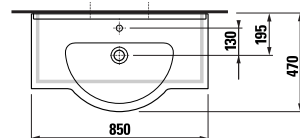

KERAMIKA MIO

umývadlo s odkladacími plochami 85 cm

JIKA•perla

Číslo výrobku		Cena biela
H814712xxx1041	umývadlo s odkladacími plochami 85 cm*	159,91 €

* súčasťou balenia je vyrovnávací hmotu

Objednať zvlášť:		Cena
H8903490000001	inštalácia súprava pre umývadlá	2,07 €
H8942460000001	miesto šetriaci sifón pre nábytok Mio a pre hendikep umývadlo Mio	23,49 €

umývadlo s odkladacími plochami 105 cm

JIKA•perla

Číslo výrobku		Cena biela
H814717xxx1041	umývadlo s odkladacími plochami 105 cm*	199,96 €

* súčasťou balenia je vyrovnávací hmotu

Objednať zvlášť:		Cena
H8903490000001	inštalácia súprava pre umývadlá	2,07 €
H8942460000001	miesto šetriaci sifón pre nábytok Mio a pre hendikep umývadlo Mio	23,49 €

umývadlo zdravotné 64 cm

Číslo výrobku	Popis výrobku	Cena biela
H813714xxx1041	umývadlo zdravotné 64 cm, bez priepadu	58,63 €

Objednať zvlášť:		Cena
H8939020000001	Laufen podmietskový sifón	83,12 €
H8942460000001	miesto šetriaci sifón pre nábytok Mio a pre hendikep umývadlo Mio	23,49 €

* H8942460000001
** H8939020000001

odporúčame

Objednať zvlášť:		Cena
H8903490000001	inštalácia súprava pre umývadlá	2,07 €
H3747100040001	umývadlový sifón Mio 5/4" – 32 mm, chróm, mosadz	35,78 €
H3727100040101	rohový ventil Mio 3/8" – 1/2", chróm, 2 ks	31,00 €

Príplatok za povrchovú úpravu Jika perla je 34,46 €.

Číslo výrobku xxx = číslo farby (000 biela, 100 Jika perla).

000 biela

100 JIKa perla