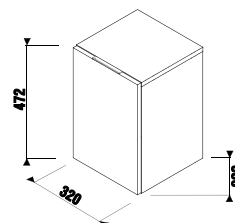

skrinka pod dosku

Číslo výrobku	Popis výrobku	Farba		
		biely lesklý lak	tmavá borovica	dub
H41J4243015001	skrinka pod dosku, 64 cm, 1 zásuvka	241,24 €		
H41J4243014611	skrinka pod dosku, 64 cm, 1 zásuvka		218,10 €	
H41J4243015191	skrinka pod dosku, 64 cm, 1 zásuvka			218,10 €

Podumývadlové skrinky kombinujte s miesto šetriacim sifónom Jika H894246000001, POZOR, rozstup rohových ventilov v tomto prípade musí byť 200 mm.

nízka skrinka

Číslo výrobku	Popis výrobku	Farba		
		biely lesklý lak	tmavá borovica	dub
H43J4201105001	nízka skrinka, 1 dvierka ľavé, 1 sklenená polička	184,55 €		
H43J4201104611	nízka skrinka, 1 dvierka ľavé, 1 sklenená polička		161,37 €	
H43J4201105191	nízka skrinka, 1 dvierka ľavé, 1 sklenená polička			161,37 €
H43J4201205001	nízka skrinka, 1 dvierka pravé, 1 sklenená polička	184,55 €		
H43J4201204611	nízka skrinka, 1 dvierka pravé, 1 sklenená polička		161,37 €	
H43J4201205191	nízka skrinka, 1 dvierka pravé, 1 sklenená polička			161,37 €

stredná skrinka

Číslo výrobku	Popis výrobku	Farba		
		biely lesklý lak	tmavá borovica	dub
H43J4211105001	stredná skrinka, 1 dvierka ľavé, 2 sklenené poličky	196,15 €		
H43J4211104611	stredná skrinka, 1 dvierka ľavé, 2 sklenené poličky		172,94 €	
H43J4211105191	stredná skrinka, 1 dvierka ľavé, 2 sklenené poličky			172,94 €
H43J4211205001	stredná skrinka, 1 dvierka pravé, 2 sklenené poličky	196,15 €		
H43J4211204611	stredná skrinka, 1 dvierka pravé, 2 sklenené poličky		172,94 €	
H43J4211205191	stredná skrinka, 1 dvierka pravé, 2 sklenené poličky			172,94 €

dvierka pravé

dvierka ľavé

Set Cubito kombinujte so zrkadlami a svetlami v ďalšej časti katalógu.

Náhradné diely nájdete na strane 282.