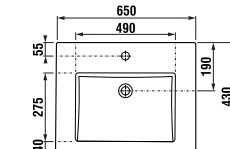

KÚPEĽŇOVÁ SÉRIA CUBE

skrinka s umývadlom 65 cm

PACK
1+1

1+1 PACK
skrinka + umývadlo
- bezpečná doprava
- úsporný priestor pri doprave
- jednoduchá manipulácia

* Skrinky sú dodávané s čiernymi úchytkami

Číslo výrobku	Popis výrobku	Farba korpus/dvere, čelo	
		biela	tmavý dub
H4536011763001	skrinka s 2 dvierkami, vrátane umývadla 65 × 43 cm	192,82 €	
H4536011763021	skrinka s 2 dvierkami, vrátane umývadla 65 × 43 cm	189,15 €	
H4536021763001	skrinka s 2 zásuvkami, vrátane umývadla 65 × 43 cm	224,74 €	
H4536021763021	skrinka s 2 zásuvkami, vrátane umývadla 65 × 43 cm	224,74 €	

skrinka s umývadlom 80 cm

PACK
1+1

1+1 PACK
skrinka + umývadlo
- bezpečná doprava
- úsporný priestor pri doprave
- jednoduchá manipulácia

* Skrinky sú dodávané s čiernymi úchytkami

Číslo výrobku	Popis výrobku	Farba korpus/dvere, čelo	
		biela	tmavý dub
H4537521763001	skrinka s 2 dvierkami, vrátane umývadla 80 × 43 cm	202,68 €	
H4537521763021	skrinka s 2 dvierkami, vrátane umývadla 80 × 43 cm	202,68 €	
H4537621763001	skrinka s 2 zásuvkami, vrátane umývadla 80 × 43 cm	236,88 €	
H4537621763021	skrinka s 2 zásuvkami, vrátane umývadla 80 × 43 cm	236,88 €	

skrinka s umývadlom 100 cm

PACK
1+1

1+1 PACK
skrinka + umývadlo
- bezpečná doprava
- úsporný priestor pri doprave
- jednoduchá manipulácia

* Skrinky sú dodávané s čiernymi úchytkami

Číslo výrobku	Popis výrobku	Farba korpus/dvere, čelo	
		biela	tmavý dub
H4536511763001	skrinka s 2 dvierkami, vrátane umývadla 100 × 43 cm	268,38 €	
H4536511763021	skrinka s 2 dvierkami, vrátane umývadla 100 × 43 cm	268,38 €	
H4536521763001	skrinka s 2 zásuvkami, vrátane umývadla 100 × 43 cm	317,20 €	
H4536521763021	skrinka s 2 zásuvkami, vrátane umývadla 100 × 43 cm	317,20 €