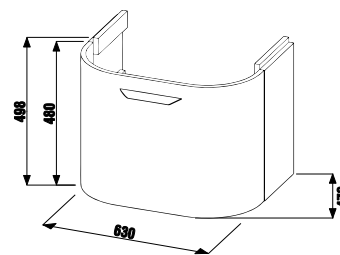

Náhradné diely nájdete na strane 282.