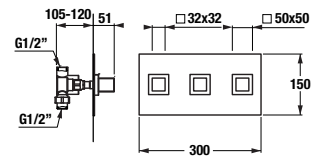

Číslo výrobku	Popis výrobku	Cena
H3204260040001	vaňová – sprchová podomietková kohútiková batéria, chróm	241,95 €
Objednať zvlášť:		Cena
H3714270040301	vaňový výtok 1/2", chróm	43,26 €
H3634200040201	pripojenie sprchovej hadice 1/2", chróm	31,35 €
H3614200040401	ručná sprcha, chróm	15,22 €
H3627100020201	sprchová hadica 2 m, zosilnená PVC, strieborná	18,47 €
H3847370040001	držiak ručnej sprchy	4,09 €