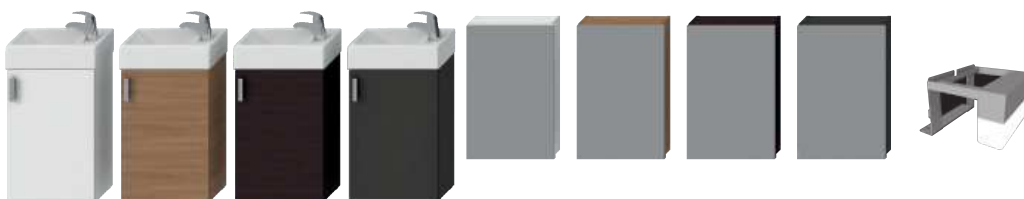

sada s umývadielkom 40 cm

Číslo výrobku	Popis výrobku	Farba korpus/dvere			
		biela	sivá	tmavý dub	čerešňa
H4535121753001	skrinka s 1 ľavo/pravými dvierkami, vr. umývadla bez prepadu 40 × 23 cm s otvorom pre batériu VPRAVO, zrkadlovej skrinky a osvetlenia	169,56 €			
H4535121753011	skrinka s 1 ľavo/pravými dvierkami, vr. umývadla bez prepadu 40 × 23 cm s otvorom pre batériu VPRAVO, zrkadlovej skrinky a osvetlenia	186,49 €			
H4535121753021	skrinka s 1 ľavo/pravými dvierkami, vr. umývadla bez prepadu 40 × 23 cm s otvorom pre batériu VPRAVO, zrkadlovej skrinky a osvetlenia	169,56 €			
H4535121753081	skrinka s 1 ľavo/pravými dvierkami, vr. umývadla bez prepadu 40 × 23 cm s otvorom pre batériu VPRAVO, zrkadlovej skrinky a osvetlenia	186,55 €			

1+3 PACK
skrinka s umývadlom, zrkadlovou skrinkou a osvetlením
- bezpečná doprava
- úsporný priestor pri doprave
- jednoduchá manipulácia