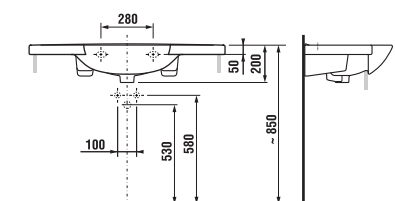

KERAMIKA MIO

umývadlo s odkladacími plochami 85 cm

JIKA•perla

Číslo výrobku		Cena biela
H814712xxx1041	umývadlo s odkladacími plochami 85 cm*	159,91 €

* súčasťou balenia je vyrovnávací hmotu

Objednať zvlášť:		Cena
H8903490000001	inštalácia súprava pre umývadlá	2,07 €
H8942460000001	miesto šetriaci sifón pre nábytok Mio a pre hendikep umývadlo Mio	23,49 €

umývadlo s odkladacími plochami 105 cm

JIKA•perla

Číslo výrobku		Cena biela
H814717xxx1041	umývadlo s odkladacími plochami 105 cm*	199,96 €

* súčasťou balenia je vyrovnávací hmotu

Objednať zvlášť:		Cena
H8903490000001	inštalácia súprava pre umývadlá	2,07 €
H8942460000001	miesto šetriaci sifón pre nábytok Mio a pre hendikep umývadlo Mio	23,49 €

umývadlo zdravotné 64 cm

Číslo výrobku	Popis výrobku	Cena biela
H813714xxx1041	umývadlo zdravotné 64 cm, bez priepadu	58,63 €

Objednať zvlášť:		Cena
H8939020000001	Laufen podmietskový sifón	83,12 €
H8942460000001	miesto šetriaci sifón pre nábytok Mio a pre hendikep umývadlo Mio	23,49 €

* H8942460000001
** H8939020000001

odporúčame

Objednať zvlášť:		Cena
H8903490000001	inštalácia súprava pre umývadlá	2,07 €
H3747100040001	umývadlový sifón Mio 5/4" – 32 mm, chróm, mosadz	35,78 €
H3727100040101	rohový ventil Mio 3/8" – 1/2", chróm, 2 ks	31,00 €

Príplatok za povrchovú úpravu Jika perla je 34,46 €.

Číslo výrobku xxx = číslo farby (000 biela, 100 Jika perla).

000 biela

100 JIKa perla