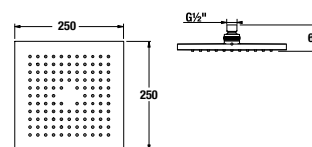

**Clean touch**  
Funkcia pre jednoduché čistenie dýz sprchy; mäkké gumičky pri ľahkom dotyku zaručujú jednoduché olamovanie vodného kameňa.

**Náhradné diely nájdete na strane 284.**