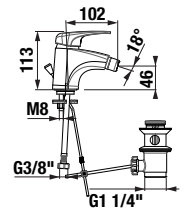

VODOVODNÉ BATÉRIE A PRÍSLUŠENSTVO DEEP BY JIKA

umývadlová batéria

Číslo výrobku	Popis výrobku	Cena
H3111U10041111	umývadlová stojančeková batéria s automatickou výpustou, výtok 103 mm, prietok 5,7 l/min	61,53 €
H3111U10041191	umývadlová stojančeková batéria bez automatickej výpuste, lekárska páka, výtok 103 mm, prietok 5,7 l/min	65,66 €
H3111U10041101	umývadlová stojančeková batéria bez automatickej výpuste, výtok 103 mm, prietok 5,7 l/min	53,32 €

umývadlová batéria

Číslo výrobku	Popis výrobku	Cena
H3111U80041201	umývadlová stojančeková batéria bez automatickej výpuste, vysoká verzia, výtok 115 mm, prietok 5,7 l/min	65,67 €
H3111U80041291	umývadlová stojančeková batéria bez automatickej výpuste, lekárska páka, vysoká verzia, výtok 115 mm, prietok 5,7 l/min	69,81 €
H3111U80041241	umývadlová stojančeková batéria s Click-clack výpustou, vysoká verzia, výtok 115 mm, prietok 5,7 l/min	76,79 €

bidetová batéria

Číslo výrobku	Popis výrobku	Cena
H3411U10041111	bidetová stojančeková batéria s automatickou výpustou	69,03 €

drezová batéria so spodným výtokom

Číslo výrobku	Popis výrobku	Cena
H3511U10042301	drezová stojančeková batéria so spodným výtokom, dĺžka 210 mm	63,71 €

drezová batéria so spodným výtokom

Číslo výrobku	Popis výrobku	Cena
H3511U10042201	drezová stojančeková batéria so spodným výtokom, dĺžka 143 mm	58,90 €

Odporúčame kombinovať sprchové sady, príslušenstvo a sifóny v sekcii Mio a Rio.

Náhradné diely nájdete na strane 284.

Záruka 5 rokov na všetky batérie (povrch a kartuša).

Kartuše pákových batérií sú testované na 70 000 cyklov.

Batérie majú prietok 6 l vody za minútu.

ECODISK
Kartuše ECODISK regulujú množstvo a teplotu vody, dokážu znížiť spotrebu až o polovicu!