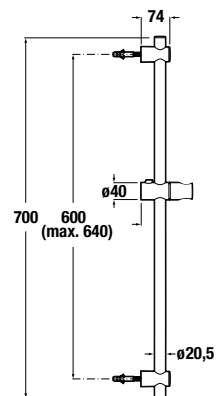

sprchová tyč Cubito-N

Číslo výrobku	Popis výrobku	Cena
H3641X00043101	sprchová tyč, 700 mm	37,29 €