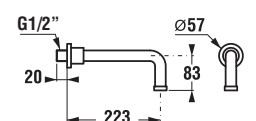

Číslo výrobku	Popis výrobku	Cena
H3717100040201	umývadlový/vaňový výtok Mio 1/2", chróm	47,23 €