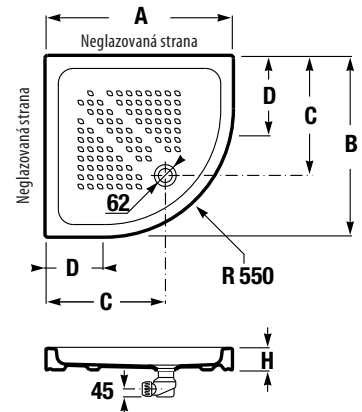

NOVINKA

Číslo výrobku	Popis výrobku	Cena
A374775000	štvrtkruhová sprchová vanička 800 × 800 mm, výška 100 mm	126,64 €
A374774000	štvrtkruhová sprchová vanička 900 × 900 mm, výška 100 mm	148,48 €

Objednať zvlášť:	Cena
H2949830000001 sífón HL pre keramické sprchové vaničky, nerezová krytka, prietok 33 l/min	17,79 €
H8991030000001 dilatčná páska medzi vaničkou a stenou, 290 × 50 mm	6,54 €

	A	B	C	D	H
A374775000	800	800	525	250	100
A374774000	900	900	625	350	100