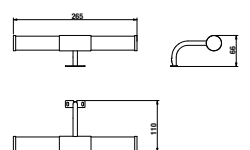

KÚPEĽŇOVÝ NÁBYTOK **LYRA**

zrkadlová skrinka 80 × 40 cm

Číslo výrobku	Popis výrobku	Farba korpusu
H4532210383041	zrkadlová skrinka 80 × 40 cm	biela 131,26 €

zrkadlová skrinka 80 × 50 cm

Číslo výrobku	Popis výrobku	Farba korpusu
H4532310383041	zrkadlová skrinka 80 × 50 cm	biela 145,10 €

zrkadlová skrinka 80 × 60 cm

Číslo výrobku	Popis výrobku	Farba korpusu
H4532410383041	zrkadlová skrinka 80 × 60 cm	biela 194,46 €

zrkadlová skrinka 80 × 77,5 cm

Číslo výrobku	Popis výrobku	Farba korpusu
H4532510383041	zrkadlová skrinka 80 × 77,5 cm	biela 176,29 €

osvetlenie Moonbox

SELECT line		
Číslo výrobku	Popis výrobku	Cena
H4943031760001	osvetlenie Moonbox IP44, 2× G9, max. 33 W	42,44 €

osvetlenie Sunrise

Číslo výrobku	Popis výrobku	Cena
H4943020390001	osvetlenie Sunrise dvojité pre Lyra, IP 44, 2× G9, max. 33 W	47,96 €

osvetlenie Horizon

Číslo výrobku	Popis výrobku	Cena
H4943010390001	halogénové osvetlenie Horizon, IP44, 2× G9, max. 33 W	28,75 €

príslušenstvo

Objednať zvlášť:	Cena
H4944010390001 nohy k závesným umývadlovým skrinkám, chróm, 106 -116 mm (1 pár)	10,75 €

Ďalšie osvetlenia nájdete v kategórii Zrkadlá Osvetlenia.