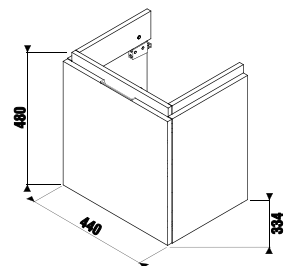

Podumývadlové skrinky kombinujte s miesto šetriacim sifónom Jika H894246000001, POZOR, rozstup rohových ventilov v tomto prípade musí byť 200 mm.