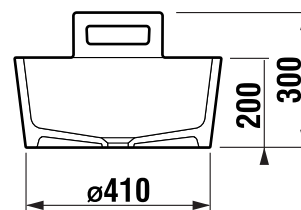

OUR DESIGNERS

JIKA ART DŽBER (TUB)

JIKA supports rising stars in design with its program for students

Laufen CZ works with the ceramic design students of the University of West Bohemia of Plzeň and of the Arts and Crafts College of Prague on a number of various projects. The task for the thesis for the students of the Maxim Velčovský's studio of the Arts and Crafts College had the following wording: "Past - Present - Future".

Džber (Tub) washbasin is the very first product resulting from the JIKA ART project. The objective of JIKA ART project is to bring art to today's ordinary bathrooms, while providing opportunity to young designers. The washbasin, showcasing a strong époque inspiration, was designed by Barbora Vinařová.

Džber is a countertop washbasin. It will shine on wooden surfaces designed for bathroom interiors, as well as on ceramic or other surfaces. Diameter of its bottom part is 41 cm, with dia. 46 cm at the top and height of 20 cm; washbasin height is increased by 10 cm handle (that can be used as a towel hanger). Džber washbasin is produced in a limited edition. Potential customers can have a look at this washbasin in Prague Gallery – Art of Bathrooms in Prague.

JIKA
ART

Article number	Description	Price
H 81014 1 000 104 1	JIKA ART Džber (Tub) (with a non-closing waste valve / white ceramic cap H 89818 4 000 028 1)	€