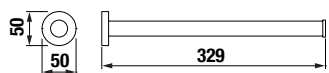

Číslo výrobku	Popis výrobku	Cena
H3817470040001	držiak na uterák, pevný, 330 mm, chróm	19,40 €