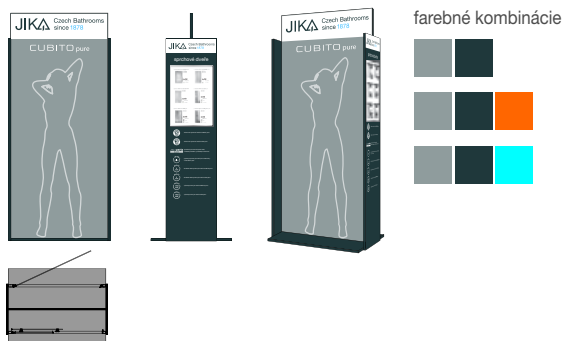

doska na podomietkové moduly 70 × 90 cm

stojany na sprchové dvere 90 × 200 × 120 cm