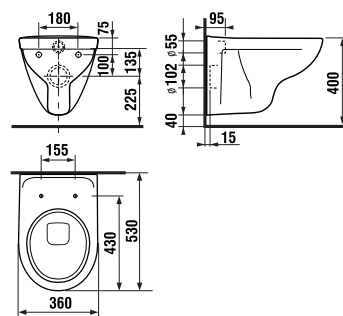

KERAMIKA LYRA PLUS

závesný klozet

Číslo výrobku	Popis výrobku	Cena
H8233800000001	závesný klozet Lyra plus, hlboké splachovanie	74,91 €
Objednať zvlášť:		Cena
H8933843000631	duroplastová WC doska s poklopom pre závesné klozety, príchytky z nerez	26,51 €
H8933853000001	duroplastová WC doska s poklopom pre závesné klozety, so spomaľovacím mechanizmom SLOWCLOSE, príchytka z nerez	51,98 €
H8933870000001	termoplastová WC doska s poklopom pre závesné klozety, plastové príchytky	18,41 €
H8926950000001	Laufen vyrovnávací protihluková sada	10,01 €
H8946140000001	Laufen vyrovnávací hmota	6,79 €

závesný bidet

Číslo výrobku	Popis výrobku	Cena
H8303810003041	závesný bidet s otvory	91,29 €
H8303810003021	závesný bidet, bez bočných otvorov pre prívod vody	91,29 €
Objednať zvlášť:		Cena
H8903490008901	inštalačná súprava s bielymi krytkami	2,66 €
H8903490008911	inštalačná súprava s chrómovanými krytkami	4,15 €
H8926950000001	Laufen vyrovnávací protihluková sada	10,01 €
H8946140000001	Laufen vyrovnávací hmota	6,79 €

duroplastová WC doska

Číslo výrobku	Popis výrobku	Cena
H8933843000631	duroplastová WC doska s poklopom pre závesné klozety, príchytka z nerez	26,51 €
H8933853000001	duroplastová WC doska s poklopom pre závesné klozety, so spomaľovacím mechanizmom SLOWCLOSE, plastové príchytka	51,98 €
H8933803000631	duroplastová WC doska s poklopom pre kombiklozety, príchytka z nerez	27,03 €
H8933813000001	duroplastová WC doska s poklopom pre kombiklozety, so spomaľovacím mechanizmom SLOWCLOSE, plastové príchytka	51,98 €

termoplastová WC doska