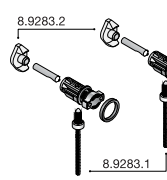

Kompletný prehľad náhradných diel nájdete na [WWW.JIKA.CZ](http://www.jika.cz) v sekcii PRO PROFESIONÁLY.
<http://www.jika.cz/pro-profesionaly/katalogy-nahradnich-dilu/>