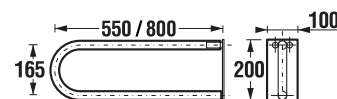

KÚPEĽŇA BEZ BARIÉR UNIVERSUM

SPECIAL line

Nerezové vyhotovenie

- vysoko kvalitná nerezová oceľ AISI 430, priemer 28 mm, hrúbka 1,5 mm
- ľahko udržiavateľný, odolný a hygienický povrch
- zaťaženie sklopných madiel, sedačiek 120 kg (dôležitý faktor hraje materiál, do ktorého sa výrobok kotví!)
- široké možnosti využitia na WC, v sprchách, vaniach apod.
- záruka 30 rokov

Biele vyhotovenie

- ekonomická rada madiel
- materiál: oceľová trúbka, priemer 28 mm, hrúbka 1,5 mm
- povrchová úprava: žiarové zinkovanie + biela prášková farba
- zaťaženie sklopných madiel, sedačiek 120 kg (dôležitý faktor hraje materiál, do ktorého sa výrobok kotví!)
- záruka 2 roky

držadlo do sprchy

Nerez prevedenie

Číslo výrobku	Popis výrobku	Cena
H3897120030001	držadlo do sprchy, 750 × 450 mm, nerez, ľavé (na obrázku)	107,60 €
H3897220030001	držadlo do sprchy, 750 × 450 mm, nerez, pravé	107,60 €

Biele prevedenie

Číslo výrobku	Popis výrobku	Cena
H3897120000001	držadlo do sprchy, 750 × 450 mm, nerez, ľavé, biele	44,44 €
H3897220000001	držadlo do sprchy, 750 × 450 mm, nerez, pravé, biele	44,44 €

držadlo univerzálne

Nerez prevedenie

Číslo výrobku	Popis výrobku	Cena
H3897110030001	držadlo univerzálne, závesné, 300 mm, nerez	49,28 €
H3897210030001	držadlo univerzálne, závesné, 600 mm, nerez	59,43 €

Biele prevedenie

Číslo výrobku	Popis výrobku	Cena
H3897110000001	držadlo univerzálne, závesné, pevné 300 mm, biele	16,02 €
H3897210000001	držadlo univerzálne, závesné, pevné 600 mm, biele	24,62 €

držadlo toaletné

Nerez prevedenie

Číslo výrobku	Popis výrobku	Cena
H3897140030001	držadlo toaletné, 550 mm, pevné, nerez	85,78 €
H3897240030001	držadlo toaletné, 900 mm, pevné, nerez	146,23 €

Biele prevedenie