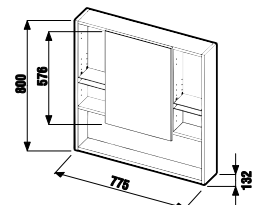

CLASSIC line

Číslo výrobku	Popis výrobku	Farba korpusu
		biela
H4532510383041	zrkadlová skrinka 80 × 77,5 cm	176,29 €