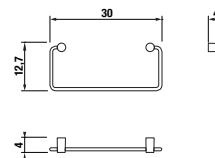

Číslo výrobku	Popis výrobku	Cena
H3813A40040001	držák uteráka 30 cm, chróm	29,57 €

Číslo výrobku	Popis výrobku	Cena
H3853A20040001	sklenená polička 57 cm, chróm, matné sklo	16,07 €