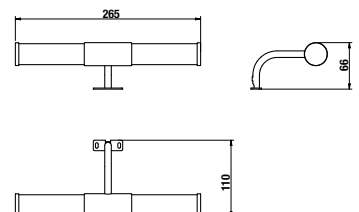

Ďalšie osvetlenia nájdete v kategórii Zrkadlá Osvetlenia.