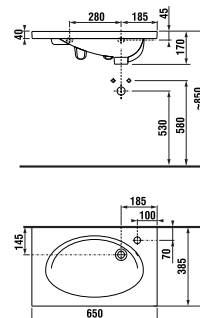

nábytkové umývadlo 65 cm

Číslo výrobku	Popis výrobku	yyy: 106	109	Cena biela
H812216000yyy1	nábytkové umývadlo 65 cm	x	x	83,70 €

Objednať zvlášť:	Cena
H3812110040001 čelný držiak uteráka pre umývadlo Tigo 65 cm, nerez	49,47 €
H3812140040001 bočný držiak uteráka pre umývadlá Tigo, ľavoprávny, nerez	40,80 €

Nemožno súčasne umiestniť čelný a bočný držiak.

nábytkové umývadlo 80 cm

Číslo výrobku	Popis výrobku	yyy: 106	109	Cena biela
H812218000yyy1	nábytkové umývadlo 80 cm*	x	x	125,11 €

* súčasťou balenia je vyrovnávacia hmota

Objednať zvlášť:	Cena
H3812120040001 čelný držiak uteráka pre umývadlo Tigo 80 cm, nerez	58,95 €
H3812140040001 bočný držiak uteráka pre umývadlá Tigo, ľavoprávny, nerez	40,80 €

Nemožno súčasne umiestniť čelný a bočný držiak.

nábytkové umývadlo 100 cm

Číslo výrobku	Popis výrobku	yyy: 105	106	109	Cena biela
H812217000yyy1	asymetrické nábytkové umývadlo 100 cm* (umývadlo na ľavej strane)	x		x	165,22 €
H812219000yyy1	asymetrické nábytkové umývadlo 100 cm* (umývadlo na pravej strane)		x	x	165,22 €

* súčasťou balenia je vyrovnávacia hmota

Objednať zvlášť:	Cena
H3812150040001 čelný držiak uteráka pre umývadlo Tigo 100 cm, nerez	73,59 €
H3812140040001 bočný držiak uteráka pre umývadlá Tigo, ľavoprávny, nerez	40,80 €

Nemožno súčasne umiestniť čelný a bočný držiak.

Náhradné diely nájdete na strane 281.