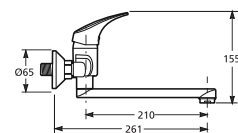

VODOVODNÉ BATÉRIE TALAS

SPECIAL line

umývadlová nástenná páková batéria

Číslo výrobku	Popis výrobku	Cena
H3111N70042301	umývadlová nástenná páková batéria, ramienko 210 mm, chróm	34,00 €

umývadlová nástenná páková batéria

Číslo výrobku	Popis výrobku	Cena
H3111N70042401	umývadlová nástenná páková batéria, ramienko 300 mm, chróm	37,41 €

umývadlová nástenná páková batéria

Číslo výrobku	Popis výrobku	Cena
H3111N70042201	umývadlová nástenná páková batéria, ramienko 150 mm, chróm	34,02 €

vaňová páková batéria

Číslo výrobku	Popis výrobku	Cena
H3211N70044001	vaňová páková batéria bez sprchovej súpravy, rozstup 150 mm, chróm	28,57 €

sprchová páková batéria

Číslo výrobku	Popis výrobku	Cena
H3311N70044001	sprchová páková batéria bez sprchovej súpravy, rozstup 150 mm, chróm	23,83 €

ostatné batérie

Náhradné diely nájdete na strane 284.

Záruka 5 rokov na všetky batérie (povrch a kartuša).

Všetky vodovodné batérie sú testované na 70 000 cyklov.