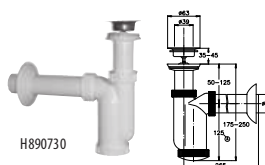

Číslo výrobku	Popis výrobku	Cena
H8907300000001	sifón drezový pre umývadlá a urinál Domino	5,87 €