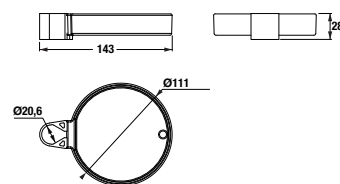

mydelnička pre sprchovú tyč Cubito-N

Číslo výrobku	Popis výrobku	Cena
H3641X00048111	mydelnička pre sprchovú tyč H3641X00043101, chróm	10,95 €

držiak ručnej sprchy Cubito-N

Číslo výrobku	Popis výrobku	Cena
H3691X00045001	držiak ručnej sprchy, nastaviteľný	14,72 €