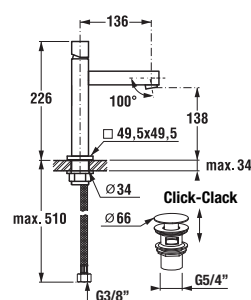

umývadlová batéria

Číslo výrobku	Popis výrobku	Cena
H3114210040011	umývadlová stojančeková páková batéria so zátkou Click-Clack, chróm	108,08 €
Objednať zvlášť:		Cena
H3724200040101	rohový ventil 3/8"–1/2", chróm, 2 ks	32,55 €

umývadlová páková batéria pre umývadlové misy

Číslo výrobku	Popis výrobku	Cena
H3114280040021	umývadlová stojančeková páková batéria pre umývadlové misy so zátkou Click-Clack, chróm	146,44 €
Objednať zvlášť:		Cena
H3724200040101	rohový ventil 3/8"–1/2", chróm, 2 ks	32,55 €

bidetová batéria

Číslo výrobku	Popis výrobku	Cena
H3414210040011	bidetová stojančeková páková batéria s automatickou zátkou, chróm	118,72 €
Objednať zvlášť:		Cena
H3724200040101	rohový ventil 3/8"–1/2", chróm, 2 ks	32,55 €

vaňová batéria bez sprchovej sady

Číslo výrobku	Popis výrobku	Cena
H3224270040001	vaňová kohútiková batéria bez sprchovej sady, chróm	139,91 €
Objednať zvlášť:		Cena
H3604200040401	sprchová sada I. (ručná sprcha Cubito I., 1 funkcia, držiak ručnej sprchy, sprchová hadica 1,7m), chróm	44,81 €
H3604200040411	sprchová sada II. (ručná sprcha Cubito II., 1 funkcia, držiak ručnej sprchy, sprchová hadica 1,7m), chróm	44,81 €
H3604210040401	sprchová sada I. (ručná sprcha Cubito I., sprchová tyč, sprchová hadica 1,7m), chróm	71,72 €
H3604210040411	sprchová sada II. (ručná sprcha Cubito II., sprchová tyč, sprchová hadica 1,7m), chróm	71,72 €

odporúčame

Príslušenstvo	Cena
H8903490000001 inštaláčna súprava pre umývadlá	2,07 €
H3724200040101 rohový ventil 3/8" - 1/2", chróm, 2 ks	32,55 €
H3727100040101 rohový ventil Mio 3/8" - 1/2", chróm, 2 ks	31,00 €
H3747100040001 umývadlový sifón Mio 5/4" - 32 mm, chróm, mosadz	35,78 €
H3747300040001 Cubito umývadlový sifón, 5/4" - 32 mm, chróm, mosadz	48,05 €