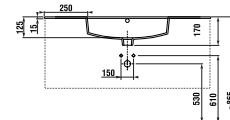

PACK
1+1

1+1 PACK
skrinka + umývadlo
- bezpečná doprava
- úsporný priestor pri doprave
- jednoduchá manipulácia