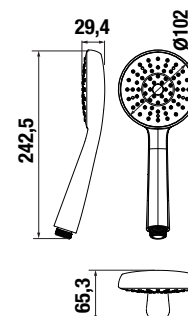

Odporúčame kombinovať sprchové sady, príslušenstvo a sifóny v sekcii Mio a Rio.

**Náhradné diely nájdete na strane 284.**

Záruka 2 roky  
na sprchové príslušenstvo.