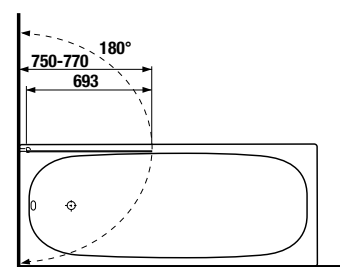

pravý variant