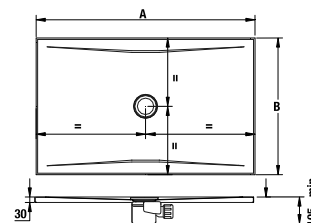

A	B
H216420	1200	800
H216422	1300	800
H216424	1400	800
H216421	1200	900
H216423	1300	900
H216425	1400	900