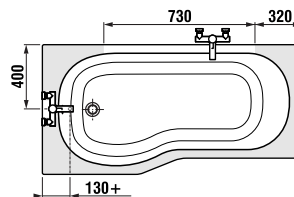

vaňa

Číslo výrobku	Popis výrobku	Objem	Cena
H2202100000001	vaňa asymetrická 160 × 80/70, pravá, vstavaná verzia, bez podpier	185 l	220,04 €
H2212100000001	vaňa asymetrická 160 × 80/70, ľavá, vstavaná verzia, bez podpier	185 l	220,04 €
H2222100000001	vaňa asymetrická 160 × 80/70 pre inštaláciu s panelom, pravá, bez podpier	185 l	242,95 €
H2232100000001	vaňa asymetrická 160 × 80/70 pre inštaláciu s panelom, ľavá, bez podpier	185 l	242,95 €

Objednať zvlášť:		Cena
H2948150040001	automatický vaňový výpusť vrátane vaňového sifónu 40/50 mm, dĺžka 550 mm, plastové telo prepadu	27,95 €
SPECIAL line		
H2948160040001	automatický vaňový výpusť vrátane vaňového sifónu 40/50 mm, dĺžka 550 mm, mosadzné telo prepadu	39,10 €
SPECIAL line		
H2948170040001	automatický vaňový výpusť s napúšťaním vrátane vaňového sifónu 40/50 mm, dĺžka 550 mm, plastové telo prepadu	75,96 €
SPECIAL line		
H2948180040001	automatický vaňový výpusť s napúšťaním vrátane vaňového sifónu 40/50 mm, dĺžka 550 mm, mosadzné telo prepadu	86,55 €
SPECIAL line		
H2962930000001	čelný panel, pre ľavú vaňu	112,70 €
H2962940000001	čelný panel, pre pravú vaňu	112,70 €
H2962950000001	bočný panel	63,16 €
H2962960000001	nohy pre vstavávanú verziu	17,89 €
H2962970000001	nohy pre vaňu s panelom	28,59 €
H2962980000001	2 kusy úchyty pre panel na lem vane (náhradný diel)	2,18 €

TIGO

Obrázky a technické nákresy vaňových výpusťí nájdete na str. 49 pri vaniach Cubito.

■ Takto farebne označené plochy neodporúčame pre umiestnenie vaňového výtoku alebo výtoku vaňovej batérie.

■ Takto označené plochy sú vhodné pre umiestnenie vaňového výtoku alebo výtoku vaňovej batérie.

Výhody