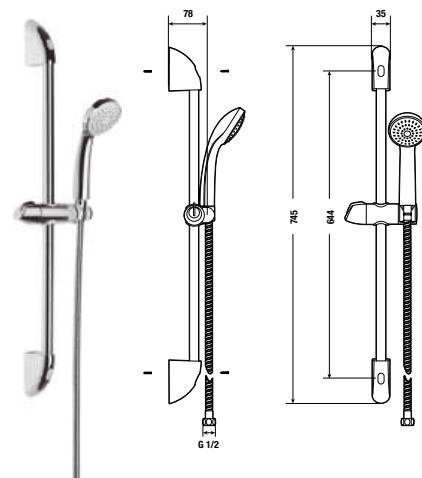

### SPRCHOVÁ SÚPRAVA

Sprchový set obsahuje ručnú sprchu, hadicu a držiak alebo sprchovú tyč.

Záruka 2 roky  
na sprchové príslušenstvo.