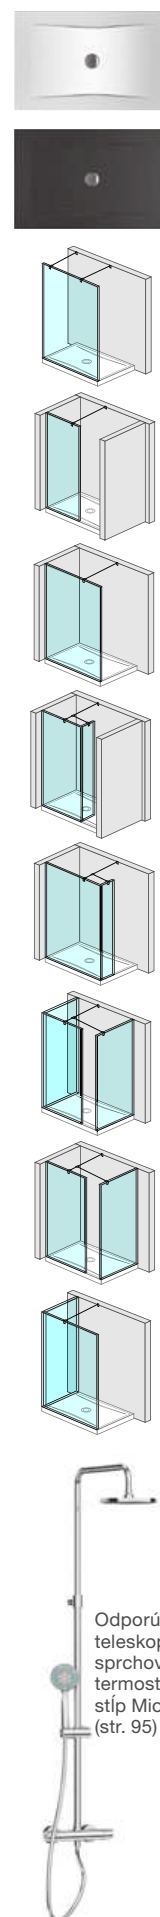

# PREHĽAD SORTIMENTU CUBITO PURE

keramika

Ponuku podmietkových modulov nájdete v kapitole Podmietkové moduly.

nábytok

sprchové vaničky a sklenené steny

Odporúčany teleskopický sprchový termostatický stĺp Mio (str. 95)