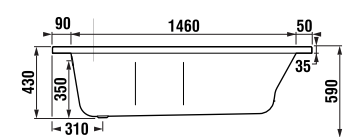

inštalčné rozmery vane s panelom

TIGO

Obrázky a technické nákresy vaňových výpusťí nájdete na str. 49 pri vaniach Cubito.