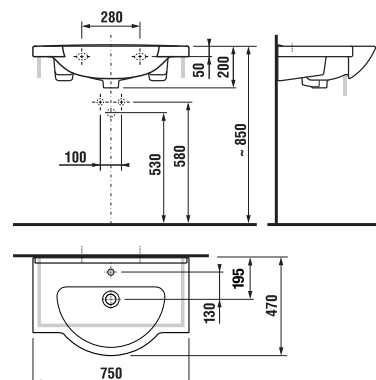

umývadlo s odkladacími plochami 75 cm

JIKA•perla

Číslo výrobku	Popis výrobku	Cena
H8147116xxx1041	umývadlo s odkladacími plochami 75 cm	119,81 €

Objednať zvlášť:	Cena
H8903490000001 inštalčná súprava pre umývadlá	2,07 €
H8942460000001 miesto šetriaci sifón pre nábytok Mio a pre hendikep umývadlo Mio	23,49 €