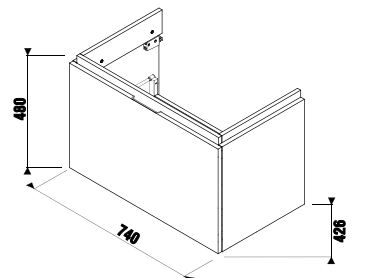

skrinka pod umývadlo 75 cm

Číslo výrobku	Popis výrobku	Farba	
			biely lesklý lak
			tmavá borovica
			dub
H40J4253015001	skrinka pod umývadlo 75 cm H812421/2, 1 zásuvka		242,83 €
H40J4253014611	skrinka pod umývadlo 75 cm H812421/2, 1 zásuvka		219,74 €
H40J4253015191	skrinka pod umývadlo 75 cm H812421/2, 1 zásuvka		219,74 €

Podumývadlové skrinky kombinujte s miesto šetriacim sifónom Jika H8942460000001, POZOR, rozstup rohových ventilov v tomto prípade musí byť 200 mm.

Set Cubito kombinujte so zrkadlami a svetlami v ďalšej časti katalógu.