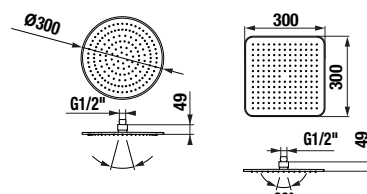

## hlavová sprcha Cubito-N

Číslo výrobku	Popis výrobku	Cena
H3671X10042301	hlavová sprcha Ø 300 mm, nerez	139,12 €
H3671X10041301	hlavová sprcha 300×300 mm, nerez	150,50 €