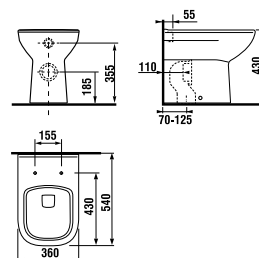

samostatne stojaci klozet

Číslo výrobku	Popis výrobku	Odpad	Inštalácia súprava súčasťou	Cena biela
H821615000001	samostatne stojaci klozet, kapotovaný ku stene (vrátane inštalácie sady)	x	x	96,91 €

Objednať zvlášť:	Cena
H8936103000631 duroplastová WC doska s poklopom Deep by Jika, odnímateľná, oceľové príchytky	34,66 €
H8936113000631 duroplastová WC doska s poklopom Deep by Jika, odnímateľná, oceľové príchytky, SLOWCLOSE	54,57 €
H8990270000001* Laufen odpadové koleno zvislé	15,55 €

Správne nastavenie vypúšťacieho ventilu v podmietskovom module je 4,5/3l vody.

*08/2017 - doplnený produkt pre 2. vydanie katalógu JIka

stojaci bidet

Číslo výrobku	Popis výrobku	302	Cena biela
H8326120003021	stojaci bidet, kapotovaný ku stene (vrátane inštalácie sady)	x	88,46 €

kombiklozet s vodorovným odpadom

Číslo výrobku	Popis výrobku	Napúšťanie	Splach. mech. súčasťou	Odpad	Inštalácia súprava súčasťou	Cena biela
H8266160002801	kombiklozet (vrátane inštalácie sady)	x	x	x	x	147,70 €
H8266160002811	kombiklozet (vrátane inštalácie sady)	x	x	x	x	147,70 €

Objednať zvlášť:	Cena biela
H8936103000631 duroplastová WC doska s poklopom Deep by Jika, odnímateľná, oceľové príchytky	34,66 €
H8936113000631 duroplastová WC doska s poklopom Deep by Jika, odnímateľná, oceľové príchytky, SLOWCLOSE	54,57 €

ANTIBAK
Glazovaný vnútorný kruh a odpad klozetov, ktorý zabraňuje prľnutiu nečistôt.

VARIO
Odpad, ktorý umožňuje vodorovné, zvislé aj šikmé napojenie.

Náhradné diely nájdete na strane 281.