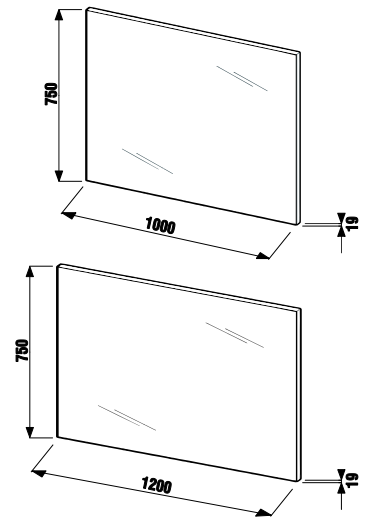

## zrkadlo na doske Cube

Číslo výrobku	Popis výrobku	Farba
		 biela
H4555560393041	zrkadlo na doske 75 × 100 cm	66,44 €
H4555570393041	zrkadlo na doske 75 × 120 cm	75,27 €

zrkadlá  
osvetlenie