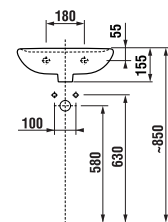

Číslo výrobku	Popis výrobku	yyy:		Cena
		104	109	
H815382000yyy1	umývadlielko	x	x	37,74 €