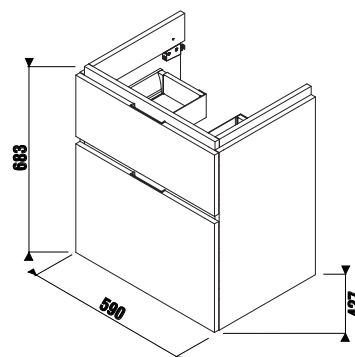

skrinka pod umývadlo 60 cm

Číslo výrobku	Popis výrobku	Farba		
		biely lesklý lak	tmavá borovica	dub
H40J4234025001	skrinka pod umývadlo 60 cm H810423, 2 zásuvky	317,30 €		
H40J4234024611	skrinka pod umývadlo 60 cm H810423, 2 zásuvky	257,99 €		
H40J4234025191	skrinka pod umývadlo 60 cm H810423, 2 zásuvky		274,30 €	
Objednať zvlášť:				Cena
H4944010390001	nohy k závesným umývadlovým skrinkám, chróm, (1 pár)			10,75 €

Podumývadlové skrinky kombinujte s miesto šetriacim sifónom Jika H894246000001, POZOR, rozstup rohových ventilov v tomto prípade musí byť 200 mm.

Set Cubito kombinujte so zrkadlami a svetlami v ďalšej časti katalógu.

Náhradné diely nájdete na strane 282.