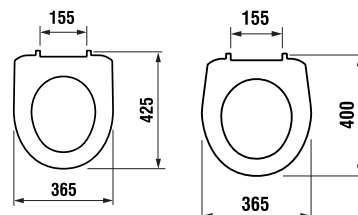

termoplastová WC doska pre závesné klozety

termoplastová WC doska pre kombiklozety