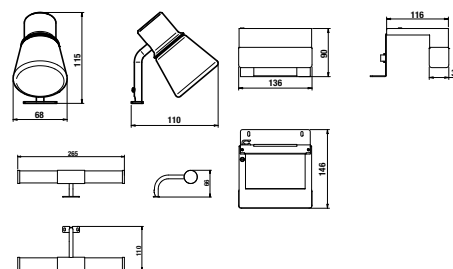

Ďalšie osvetlenia nájdete v kategórii Zrkadlá Osvetlenia.