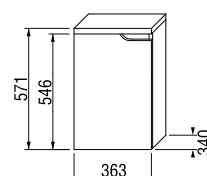

Náhradné diely nájdete na strane 282.