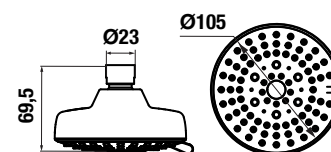

H3671R10042151

H3671R10042141

H3671R10042151