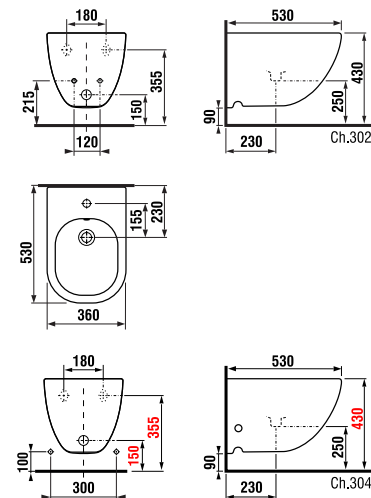

JIKA • perla