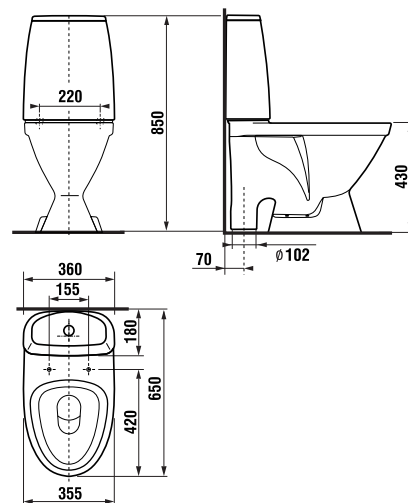

Číslo výrobku	Popis výrobku	Napúšťanie	Splach. mech. súčasťou	Odpad	Cena
H8262820007891	kombiklozet Lyra plus – Scandia, sedacia výška 44 cm, DUAL FLUSH 5/3 l, nastaviteľná	x	x	x	202,27 €
Objednať zvlášť:					Cena
H8929990000001	inštaláčna súprava pre klozet				0,85 €
H8916223000001	duroplastová WC doska s poklopom Scandia, plastové príchytky				32,32 €