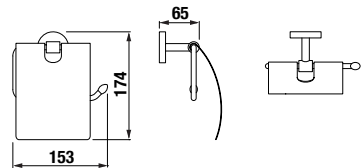

Číslo výrobku	Popis výrobku	Cena
H3837410040001	držiak na toaletný papier s krytom, chróm	33,45 €

Číslo výrobku	Popis výrobku	Cena
H3817450040001	polica na uteráky, 58,8 cm, chróm	88,51 €