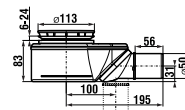

SPRCHOVÉ VANIČKY PURE

CUBITO
PURE

oceľová sprchová vanička obdĺžniková biela

ANTISLIP

povrch vaničky s Antislipom

Číslo výrobku	Popis výrobku	Cena 000 biela	Cena 600 Antislip
H216420xxx0001	sprchová vanička 1200 × 800 mm, oceľ, s protihlukovými podložkami	359,44 €	371,67 €
H216422xxx0001	sprchová vanička 1300 × 800 mm, oceľ, s protihlukovými podložkami*	372,80 €	385,04 €
H216424xxx0001	sprchová vanička 1400 × 800 mm, oceľ, s protihlukovými podložkami*	386,21 €	398,44 €
H216421xxx0001	sprchová vanička 1200 × 900 mm, oceľ, s protihlukovými podložkami*	366,15 €	378,38 €
H216423xxx0001	sprchová vanička 1300 × 900 mm, oceľ, s protihlukovými podložkami*	379,50 €	391,73 €
H216425xxx0001	sprchová vanička 1400 × 900 mm, oceľ, s protihlukovými podložkami*	392,87 €	405,10 €

*Výrobok na objednávku.

Vaničky Pure sú vhodné pre zabudovanie do podlahy

šarža 000 - biela

šarža 600 - Antislip

Vaničky Pure sú plytké, preto odporúčame sifón H294230, ktorý má vysoký prietok 54 l/min.

Objednať zvlášť:	Cena
H2942300000001 sifón HL pre sprchové vaničky Ø 90 mm, s nerezovým krytom Ø 113 mm, prietok 54 l/min, vrátane montážneho príslušenstva	32,89 €
H8991030000001 dilatčná páska medzi vaničkou a stenou, 290 × 50 mm	6,54 €

	A	B
H216420	1200	800
H216422	1300	800
H216424	1400	800
H216421	1200	900
H216423	1300	900
H216425	1400	900

oceľová sprchová vanička obdĺžniková čierna

ANTISLIP

povrch vaničky s Antislipom