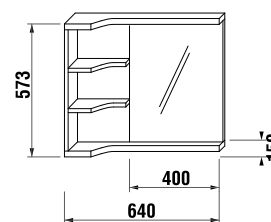

KÚPEĽŇOVÝ NÁBYTOK MIO

vysoká skrinka s 2 zásuvkami

Číslo výrobku	Popis výrobku	Farba korpusu (lamino)/čela zásuvky (lamino)	
		biela/biela	biela/orech
H434191 1715001	vysoká skrinka s 2 zásuvkami	201,48 €	
H434191 1715061	vysoká skrinka s 2 zásuvkami		201,48 €

MIO

zrkadlo s poličkami

Číslo výrobku	Popis výrobku	Farba korpusu
H434211 1715001	zrkadlo s poličkami, pravé/ľavé	500 biela 131,77 €

zrkadlo na doske

Číslo výrobku	Popis výrobku	Farba korpusu
H434221 1715001	zrkadlo na doske, 640 × 573 mm, otočné o 90°	500 biela 57,50 €

doplňky

Číslo výrobku	Popis výrobku	Farba korpusu
H434231 1715001	polička pod zrkadlo alebo samostatne na stenu	500 biela 48,93 €
Náhradné diely:		Cena
H434178 1715001	golier pod umývadlo 50, 55, 60, 65 cm	19,80 €

Náhradné diely nájdete na strane 282.