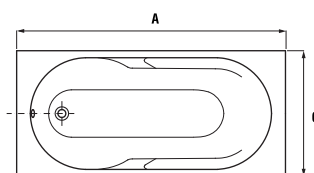

Obrázky a technické nákresy vaňových výpustí nájdete na str. 49 pri vaniach Cubito.

Inštalčné rozmery vaní

	A	C	H	P	Q
H2298390000001	1500	700	415	540	540–610
H2308390000001	1600	700	410	600	540–610
H2288390000001	1600	750	415	600	540–610
H2318390000001	1700	700	415	600	540–610
H2328390000001	1700	750	415	600	540–610