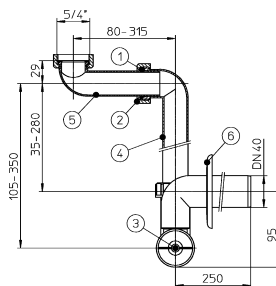

Rozteč rohových ventilů musí být 200 mm.

Číslo výrobku	Popis výrobku	Cena
H4944010390001	nohy k závesným umývadlovým skrinkám, chróm, 106-116 mm (1 pár)	10,75 €

Číslo výrobku	Popis výrobku	Cena
H4944021760001	nohy Cube, chróm., 1 pár, 237-247 mm	16,82 €