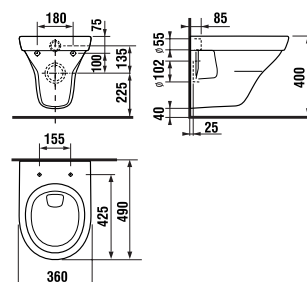

Závesný klozet Tigo možno kombinovať s multifunkčnou doskou Multiclean Round značky Roca.