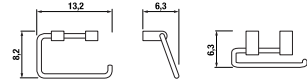

Číslo výrobku	Popis výrobku	Cena
H3843B20041001	držák toaletného papiera, chróm	22,58 €