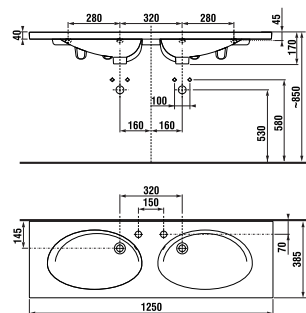

KERAMIKA TIGO

nábytkové dvojumývadlo 125 cm

Číslo výrobku	Popis výrobku	yyy: 104	109	Cena biela
H814217000	nábytkové dvojumývadlo 125 cm*	x	x	273,95 €

* súčasťou balenia je vyrovnávací hmot

Objednať zvlášť:	Cena
H3812130040001 čelný držiak uteráka pre umývadlo Tigo 125 cm, nerez	81,64 €
H3812140040001 bočný držiak uteráka pre umývadlá Tigo, ľavopravý, nerez	40,80 €

Nemožno súčasne umiestniť čelný a bočný držiak.

umývadielko 45 cm

Číslo výrobku	Popis výrobku	yyy: 105	106	109*	Cena biela
H815212000	nábytkové umývadielko 45 cm	x	x	x	57,08 €

* 08/2017- doplnená šarža 109 pre 2. vydanie katalógu Jika

závesný klozet

Číslo výrobku	Popis výrobku	Cena biela
H8202130000001	závesný klozet Compact, splachovanie 4,5/3 l, uzavretý kruh oplachovania	93,77 €

Objednať zvlášť:	Cena
H8933853000631 duroplastová WC doska s poklopom, so spomalovacím mechanizmom SLOWCLOSE, chrómované príchytky	61,15 €
H8933843000631 duroplastová WC doska s poklopom, nerezové príchytky	26,51 €
H8926950000001 Laufen vyrovnávací protihluková sada	10,01 €
H8946140000001 Laufen vyrovnávací hmot	6,79 €

Správne nastavenie vypúšťacieho ventilu v podmietskovom module je 4,5/3l vody.

Závesný klozet Tigo možno kombinovať s multifunkčnou doskou Multiclean Round značky Roca.