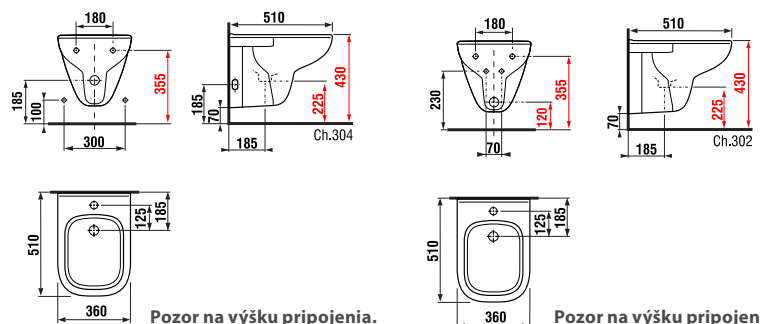

Číslo výrobku	Popis výrobku	yyy: 304	302	Cena biela
H830612000yyy1	závesný bidet	x	x	84,59 €

Objednat zvlášť:	Cena
H8903490008901 inštalácia súprava s bielymi krytkami	2,66 €
H8903490008911 inštalácia súprava s chrómovanými krytkami	4,15 €
H8926950000001 Laufen vyrovnávací protihluková sada	10,01 €
H8946140000001 Laufen vyrovnávací hmota	6,79 €

Pozor na výšku pripojenia.

Pozor na výšku pripojenia.