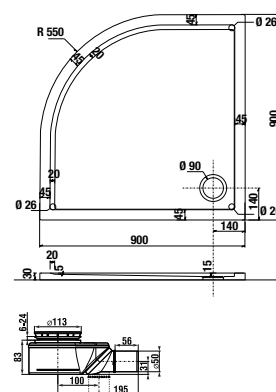

Náhradné diely nájdete na strane 283.