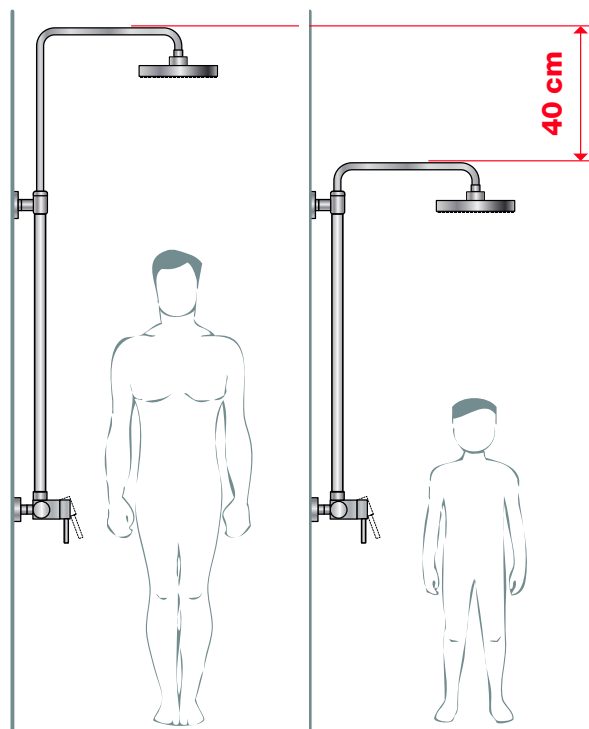

MIO

**40 cm** výškovo nastaviteľný