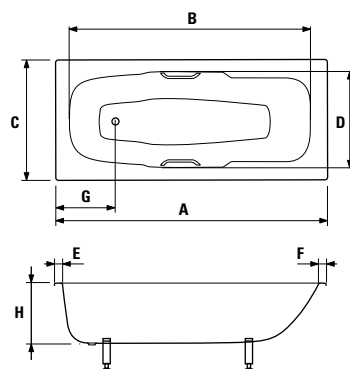

Obrázky a technické nákresy vaňových vypustí nájdete na str. 49 pri vaniach Cubito.

	A	B	C	D	E	F	G	H
H234374	1700	1335	800	670	80	65	285	410
H234384	1800	1335	800	670	130	115	320	410

K oceľovým vaniam Praga odporúčame použiť jednodielne alebo dvojdielne zásteny Cubito.