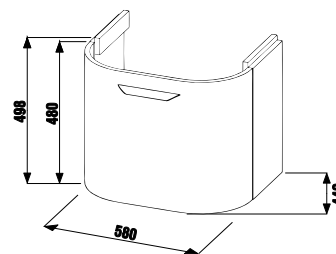

skrinka pod umývadlo 50 cm

Číslo výrobku	Popis výrobku	Farba korpusu/čelo
		  biela jaseň zlatý dub
H4541314345001	skrinka pod umývadlo 50cm, so zásuvkou, oblé čelo	200,44 €
H4541314343401	skrinka pod umývadlo 50cm, so zásuvkou, oblé čelo	249,75 €
H4541314343411	skrinka pod umývadlo 50cm, so zásuvkou, oblé čelo	250,00 €

skrinka pod umývadlo 55 cm

Číslo výrobku	Popis výrobku	Farba korpusu/čelo
		  biela jaseň zlatý dub
H4541324345001	skrinka pod umývadlo 55 cm, so zásuvkou, oblé čelo	206,72 €
H4541324343401	skrinka pod umývadlo 55 cm, so zásuvkou, oblé čelo	254,88 €
H4541324343411	skrinka pod umývadlo 55 cm, so zásuvkou, oblé čelo	256,15 €

skrinka pod umývadlo 60 cm

Číslo výrobku	Popis výrobku	Farba korpusu/čelo
		  biela jaseň zlatý dub
H4541334345001	skrinka pod umývadlo 60 cm, so zásuvkou, oblé čelo	212,87 €
H4541334343401	skrinka pod umývadlo 60 cm, so zásuvkou, oblé čelo	257,70 €
H4541334343411	skrinka pod umývadlo 60 cm, so zásuvkou, oblé čelo	264,37 €

skrinka pod umývadlo 65 cm

Číslo výrobku	Popis výrobku	Farba korpusu/čelo
		  biela jaseň zlatý dub
H4541344345001	skrinka pod umývadlo 65 cm, so zásuvkou, oblé čelo	218,59 €
H4541344343401	skrinka pod umývadlo 65 cm, so zásuvkou, oblé čelo	265,48 €
H4541344343411	skrinka pod umývadlo 65 cm, so zásuvkou, oblé čelo	272,94 €

Náhradné diely nájdete na strane 282.