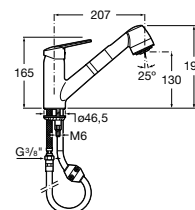

Záruka 5 rokov
na všetky batérie
(povrch a kartuša).

Všetky vodovodné
batérie sú testované
na 70 000 cyklov.

ECODISK
Kartuše ECODISK regulujú
množstvo a teplotu vody, dokážu
znižiť spotrebu až o polovicu!