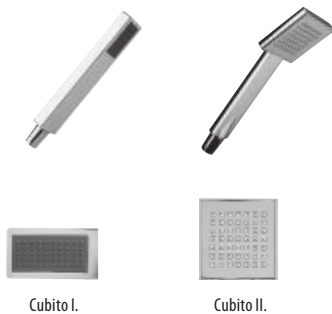

ručná sprcha

Číslo výrobku	Popis výrobku	Cena
H3614200040401	ručná sprcha Cubito I., chróm	15,22 €
H3614200040411	ručná sprcha Cubito II., chróm	13,41 €

Clean touch

Funkcia pre jednoduché čistenie dýz sprchy; mäkké gumičky pri ľahkom dotyku zaručujú jednoduché olamovanie vodného kameňa.