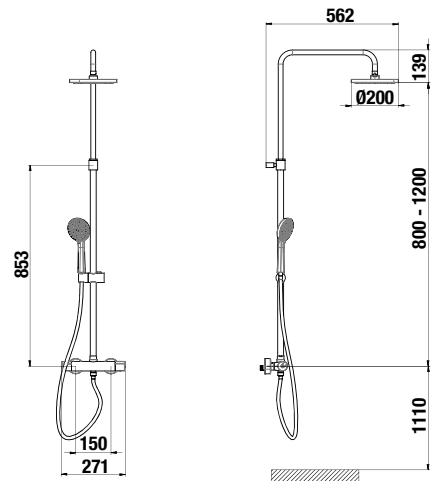

Náhradné diely nájdete na strane 284.