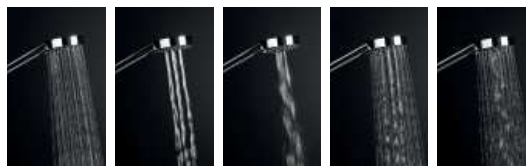

## horné sprchy

5 funkcií

Číslo výrobku	Popis výrobku	Cena
H3677100040211	Mio hlavová sprcha 5 funkcií: normálna, masážna, masážna + normálna, perlivá, perlivá + normálna, Ø 100 mm, nastaviteľná o 30°, chróm	26,96 €
H3662700040201	sprchové rameno, chróm (objednať zvlášť)	19,45 €