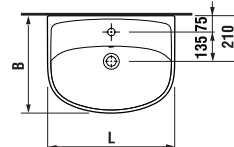

KERAMIKA LYRA PLUS

umývadielko 40 cm

Číslo výrobku	Popis výrobku	yyy:			Cena
		105	106	109	
H815381000yyy1	umývadielko 40 cm	x	x	x	36,83 €

Objednať zvlášť:		Cena
H8903490000001	inštalácia súpravy pre umývadlá	2,07 €
H8942490000001	sifón, chrómovaná ABS, nastaviteľný od 175 do 270 mm, výška zápachovej uzávierky 75 mm, kapacita prietoku 45 l, s ozdobnými krúžkami (sifón možno použiť i bez ozdobných krúžkov).	15,73 €

umývadlo do nábytku 55, 60 a 65 cm

Číslo výrobku	Popis výrobku	yyy:		Cena
		104	109	
H813382000yyy1	umývadlo 55 cm	x	x	55,34 €
H813383000yyy1	umývadlo 60 cm	x	x	58,05 €
H813384000yyy1	umývadlo 65 cm	x	x	67,27 €

Objednať zvlášť:		Cena
H8903490000001	inštalácia súpravy pre umývadlá	2,07 €

	L	B
55 cm	550	450
60 cm	600	460
65 cm	650	480

umývadlo do nábytku 70 a 80 cm s odkladacími plochami

Číslo výrobku	Popis výrobku	yyy:		Cena
		104	109	
H813385000yyy1	umývadlo 70 cm	x	x	98,33 €
H813387000yyy1	umývadlo 80 cm*	x	x	125,07 €

* súčasťou balenia je vyrovnávací hmot

Objednať zvlášť:		Cena
H8903490000001	inštalácia súpravy pre umývadlá	2,07 €

	L	B
70 cm	700	480
80 cm	800	480

skrátенý závesný klozet

SLOWCLOSE
SLOWCLOSE
SLOWCLOSE

Číslo výrobku	Popis výrobku	Cena
H8233820000001	závesný klozet Lyra plus Compact, hlboké splachovanie, dĺžka iba 49 cm!!!	88,22 €

Objednať zvlášť:		Cena
H8933843000631	duroplastová WC doska s poklopom, príchytky z nerez	26,51 €
H8933853000001	duroplastová WC doska s poklopom pre závesné klozety, so spomaľovacím mechanizmom SLOWCLOSE, príchytky z nerez	51,98 €
H8933870000001	termoplastová WC doska s poklopom pre závesné klozety, plastové príchytky	18,41 €
H8926950000001	Laufen vyrovnávací protihluková sada	10,01 €
H8946140000001	Laufen vyrovnávací hmot	6,79 €

Náhradné diely nájdete na strane 281.