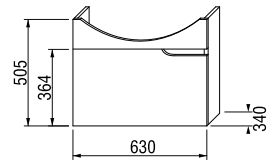

KÚPEĽŇOVÝ NÁBYTOK MIO

umývadlová skrinka pre nábytkové umývadlo 67 cm

Číslo výrobku	Popis výrobku	Farba korpusu (lamino)/čela zásuvky (lamino)	
		biela/biela	biela/orech
H4341211715001	umývadlová skrinka pre nábytkové umývadlo 67 cm, 1 zásuvka	149,40 €	
H4341211715061	umývadlová skrinka pre nábytkové umývadlo 67 cm, 1 zásuvka	149,40 €	
H4341721715001	voliteľná vnútorná zásuvka pre skrinku pod nábytkové umývadlo 67 cm	42,07 €	
H8942460000001	miesto šetriaci sifón, rozstup rohových ventilov 200 mm, DN40	23,49 €	

umývadlová skrinka pre nábytkové umývadlo 75 cm

Číslo výrobku	Popis výrobku	Farba korpusu (lamino)/čela zásuvky (lamino)	
		biela/biela	biela/orech
H341311715001	umývadlová skrinka pre nábytkové umývadlo 75 cm, 1 zásuvka	154,43 €	
H4341311715061	umývadlová skrinka pre nábytkové umývadlo 75 cm, 1 zásuvka	154,43 €	
H4341731715001	voliteľná vnútorná zásuvka pre skrinku pod nábytkové umývadlo 75 cm	43,79 €	
H8942460000001	miesto šetriaci sifón, rozstup rohových ventilov 200 mm, DN40	23,49 €	

umývadlová skrinka pre nábytkové umývadlo 85 cm

Číslo výrobku	Popis výrobku	Farba korpusu (lamino)/čela zásuvky (lamino)	
		biela/biela	biela/orech
H4341411715001	umývadlová skrinka pre nábytkové umývadlo 85 cm, 1 zásuvka	175,93 €	
H4341411715061	umývadlová skrinka pre nábytkové umývadlo 85 cm, 1 zásuvka	175,93 €	
H4341741715001	voliteľná vnútorná zásuvka pre skrinku pod nábytkové umývadlo 85 cm	44,84 €	
H8942460000001	miesto šetriaci sifón, rozstup rohových ventilov 200 mm, DN40	23,49 €	

umývadlová skrinka pre nábytkové umývadlo 105 cm