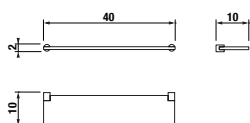

KÚPEĽŇOVÉ DOPLNKY BASIC

Číslo výrobku	Popis výrobku	Cena
H3823A10040001	držák s pohárom, chróm, matné sklo	16,12 €

Číslo výrobku	Popis výrobku	Cena
H3813A10040001	závesná tyč na uteráky 40 cm, chróm	22,35 €

Číslo výrobku	Popis výrobku	Cena
H3833A10040001	držák s mydlovničkou, chróm, matné sklo	17,30 €

Číslo výrobku	Popis výrobku	Cena
H3813A20040001	závesná tyč na uteráky 60 cm, chróm	29,24 €

Číslo výrobku	Popis výrobku	Cena
H3813A30040001	háčik na uteráky, chróm	5,59 €

Číslo výrobku	Popis výrobku	Cena
H3813A60040001	polica na uteráky so závesnou tyčou, chróm	68,77 €

Číslo výrobku	Popis výrobku	Cena
H3853A10040001	sklenená polička 40 cm, chróm, matné sklo	15,69 €

Číslo výrobku	Popis výrobku	Cena
H3813A40040001	držák uteráka 30 cm, chróm	29,57 €

Číslo výrobku	Popis výrobku	Cena
H3853A20040001	sklenená polička 57 cm, chróm, matné sklo	16,07 €

Číslo výrobku	Popis výrobku	Cena
H3813A40040001	držák uteráka 20 cm, chróm	25,38 €

Číslo výrobku	Popis výrobku	Cena
H3843A20041001	držák toaletného papiera, chróm	19,73 €

Číslo výrobku	Popis výrobku	Cena
H3843A20040001	držák toaletného papiera s krytom, chróm	35,41 €

Číslo výrobku	Popis výrobku	Cena
H3843A10040001	WC súprava, chróm, matné sklo	29,23 €

Náhradné diely nájdete na www.jika.sk v sekcii PRE PROFESIONÁLOV.