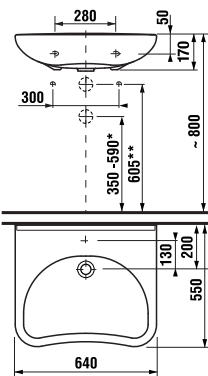

* H8942460000001
** H8939020000001