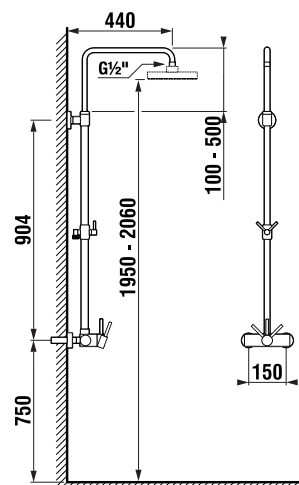

držiak ručnej sprchy

Číslo výrobku	Popis výrobku	Cena
H3691R00045001 CLASSIC line	držiak ručnej sprchy, polohovateľný, chróm	6,29 €

prípojka sprchovej hadice

Číslo výrobku	Popis výrobku	Cena
H3637100040001 SELECT line	Mio pripojenie sprchovej hadice 1/2", mosadz, spätný ventil, chróm	19,12 €

sprchová hadica

Číslo výrobku	Popis výrobku	Cena
H3622700040111	Lyra sprchová hadica 1,7 m, mosadzná s dvojitým zámkom, chróm	14,67 €
H3622700040211	Lyra sprchová hadica 2 m, mosadzná s dvojitým zámkom, chróm	16,13 €

Všetky sprchové hadice sú vybavené systémom Anti twist proti prekrúteniu, ktorý je ukrytý v kónuse sprchovej hadice.

Odporúčame kombinovať sprchové sady, príslušenstvo a sifóny v sekcii Mio a Rio.