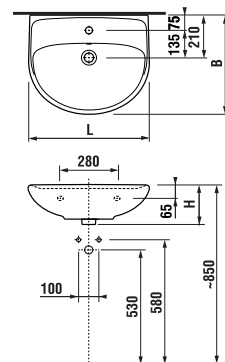

Číslo výrobku	Popis výrobku	yyy:		Cena
		104	109	
H814381000yyy1*	umývadlo 50 cm	x	x	38,12 €
H814382000yyy1	umývadlo 55 cm	x	x	39,14 €
H814383000yyy1	umývadlo 60 cm	x	x	40,64 €
H814384000yyy1	umývadlo 65 cm	x	x	43,10 €

* 08/2017 - doplnený produkt pre 2. vydanie katalógu Jlka

Objednať zvlášť:	Cena
H8903490000001 inštaláčna súprava pre umývadlá	2,07 €
H8942490000001 sifón, chrómovaná ABS, nastaviteľný od 175 do 270 mm, výška zápachovej uzávierky 75 mm, kapacita prietoku 45 l, s ozdobnými krúžkami (sifón možn použiť i bez ozdobných krúžkov).	15,73 €