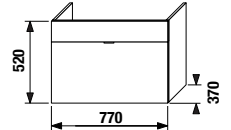

Dodávka v dvoch kartónoch: skrinka a umývadlo zvlášť.

1+1 PACK
skrinka + umývadlo