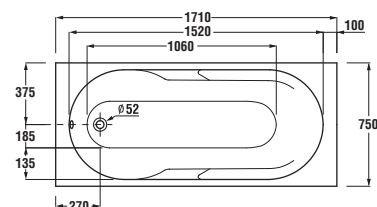

Takto farebne označené plochy neodporúčame pre umiestnenie vaňového výtoku alebo výtoku vaňovej batérie.

Takto označené plochy sú vhodné pre umiestnenie vaňového výtoku alebo výtoku vaňovej batérie.

E = šírka okraja vane

Výhody

- akrylátové vane sa vyznačujú dobrými izolačnými schopnosťami materiálu a teplým povrchom
- sanitárny akrylát Jika si udržiava stálu farbu a ľahko sa udržiava
- akrylátové panely sa rýchlo a ľahko upevňujú pomocou špeciálneho montážneho systému a sú alternatívou k nákladnému obmurovaniu vane.
- panely sú vyrobené z toho istého kvalitného 100% akrylátu s ľahkou údržbou ako vane
- v prípade údržby umožňujú rýchly prístup k potrubiu pod vaňou

Náhradné diely nájdete na strane 283.