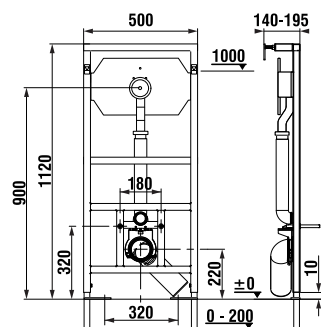

PODOMIETKOVÉ MODULY

WC SYSTEM pre závesné klozety

Číslo výrobku	Popis výrobku	Cena
H8936440000001	WC FLUXOR SYSTEM pre použitie vo verejných priestoroch pre závesné klozety so samonosným oceľovým rámom - ukotvenie na zem a do zadnej steny - určené pre splachovanie tlakovou vodou (tlakové tlačidlo súčasťou balenia) - optimálny tlak 5-6 bar, minimálny tlak 3 bar - pre zabudovanie suchým procesom - nosnosť až 400 kg - Roca logo na tlačítku	162,29 €
Objednať zvlášť:		Cena
H8936730000001	rovné pripojenie k WC modulu	38,98 €