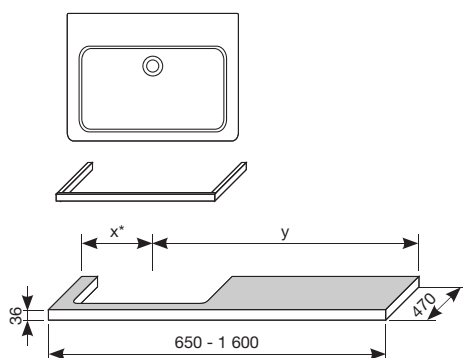

Atypické umývadlové dosky

- ☐ H46J423 šarža ..... x ..... mm
  y ..... mm