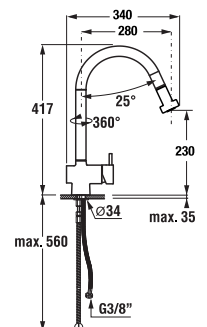

Číslo výrobku	Popis výrobku	Cena
H3517110043001	drežová stojančeková páková batéria s výsuvnou sprchou a otočným výtokovým ramienkom, chróm	176,34 €