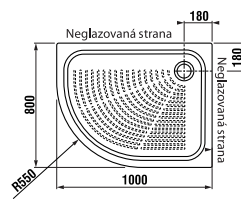

pravý variant H852211