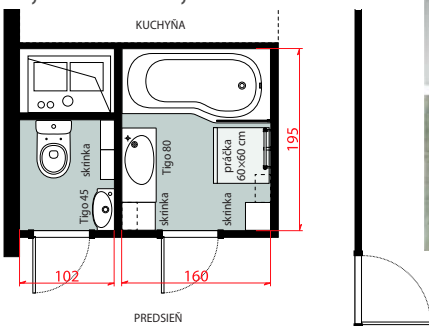

S sériou Tigo dokážete i do panelákovkej kúpeľne umiestniť práčku, ktorej miesto bolo predtým na chodbe alebo v kuchyni. Stačí klasické umývadlo nahradiť umývadielkom Tigo (45 cm) s výklopnou skrinkou a sprchový kút doplniť vaničkou Deep by Jika. Pridajte kombiklozet (62 cm) alebo závesné WC Tigo (49 cm) a priestor pre práčku, nad ktorú doporučujeme ešte umiestniť plytkú skrinku, máte pripravený.

3,1 m² + 1,3 m²