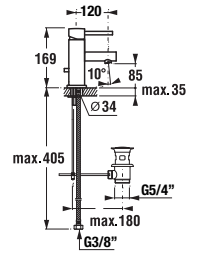

VODOVODNÉ BATÉRIE A PRÍSLUŠENSTVO MIO

umývadlová batéria

Číslo výrobku	Popis výrobku	Cena
H3117110040011	umývadlová stojančeková páková batéria s automatickou zátkou, chróm	108,28 €

Objednať zvlášť:	Cena
H3727100040101 rohový ventil 3/8"–1/2", chróm, 2 ks	31,00 €

umývadlová batéria pre umývadlové misy

Číslo výrobku	Popis výrobku	Cena
H3117180040021	umývadlová stojančeková páková batéria pre umývadlové misy so zátkou Click-Clack, chróm	142,64 €

Objednať zvlášť:	Cena
H3727100040101 rohový ventil 3/8"–1/2", chróm, 2 ks	31,00 €

bidetová batéria

Číslo výrobku	Popis výrobku	Cena
H3417110040011	bidetová stojančeková páková batéria s automatickou zátkou, chróm	110,98 €

Objednať zvlášť:	Cena
H3727100040101 rohový ventil 3/8"–1/2", chróm, 2 ks	31,00 €

vaňová batéria bez sprchovej sady

Číslo výrobku	Popis výrobku	Cena
H3217170040001	vaňová páková batéria bez sprchovej sady, chróm	114,70 €

Objednať zvlášť:	Cena
H3607100040211 sprchová sada (ručná sprcha 5 funkcií, držiak ručnej sprchy, sprchová hadica 1,7 m), chróm	48,07 €
H3607100040201 sprchová sada (ručná sprcha 1 funkcia, držiak ručnej sprchy, sprchová hadica 1,7 m), chróm	42,86 €
H3607110040201 sprchová sada (ručná sprcha 1 funkcia, sprchová tyč, hadica 1,7m)	68,93 €
H3607110040211 sprchová sada (ručná sprcha 5 funkcií, sprchová tyč, hadica 1,7m)	75,38 €

sprchová batéria bez sprchovej sady

Číslo výrobku	Popis výrobku	Cena
H3317170040001	sprchová páková batéria bez sprchovej sady, chróm	87,02 €