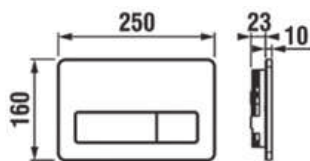

Splachovacie tlačidlá Roca sú kompatibilné s JIKA podmietskovým modulmi.

Náhradné diely nájdete na strane 285.