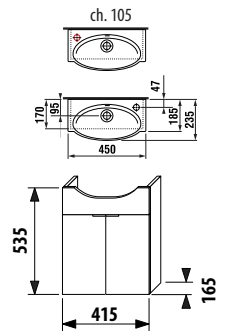

skrinka s umývadielkom 45 cm

Číslo výrobku	Popis výrobku	Farba korpusu/čelo			
		creme	mokka	biela	zelená
H4551020215601	skrinka s umývadielkom 45 cm, s 2 dvierkami	160,40 €			
H4551020214291	skrinka s umývadielkom 45 cm, s 2 dvierkami		160,40 €		
H4551020215001	skrinka s umývadielkom 45 cm, s 2 dvierkami			173,33 €	
H4551020211561	skrinka s umývadielkom 45 cm, s 2 dvierkami				194,90 €

1+1 PACK
skrinka + umývadlo
- bezpečná doprava
- úsporný priestor pri doprave
- jednoduchá manipulácia