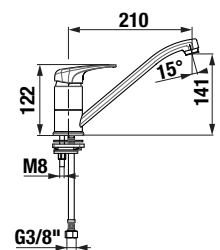

VODOVODNÉ BATÉRIE A PRÍSLUŠENSTVO DEEP BY JIKA

umývadlová batéria

Číslo výrobku	Popis výrobku	Cena
H3111U10041111	umývadlová stojančeková batéria s automatickou výpustou, výtok 103 mm, prietok 5,7 l/min	61,53 €
H3111U10041191	umývadlová stojančeková batéria bez automatickej výpuste, lekárska páka, výtok 103 mm, prietok 5,7 l/min	65,66 €
H3111U10041101	umývadlová stojančeková batéria bez automatickej výpuste, výtok 103 mm, prietok 5,7 l/min	53,32 €

umývadlová batéria

Číslo výrobku	Popis výrobku	Cena
H3111U80041201	umývadlová stojančeková batéria bez automatickej výpuste, vysoká verzia, výtok 115 mm, prietok 5,7 l/min	65,67 €
H3111U80041291	umývadlová stojančeková batéria bez automatickej výpuste, lekárska páka, vysoká verzia, výtok 115 mm, prietok 5,7 l/min	69,81 €
H3111U80041241	umývadlová stojančeková batéria s Click-clack výpustou, vysoká verzia, výtok 115 mm, prietok 5,7 l/min	76,79 €

bidetová batéria

Číslo výrobku	Popis výrobku	Cena
H3411U10041111	bidetová stojančeková batéria s automatickou výpustou	69,03 €

drezová batéria so spodným výtokom

Číslo výrobku	Popis výrobku	Cena
H3511U10042301	drezová stojančeková batéria so spodným výtokom, dĺžka 210 mm	63,71 €

drezová batéria so spodným výtokom

Číslo výrobku	Popis výrobku	Cena
H3511U10042201	drezová stojančeková batéria so spodným výtokom, dĺžka 143 mm	58,90 €

Odporúčame kombinovať sprchové sady, príslušenstvo a sifóny v sekcii Mio a Rio.

Náhradné diely nájdete na strane 284.

Záruka 5 rokov na všetky batérie (povrch a kartuša).

Kartuše pákových batérií sú testované na 70 000 cyklov.

Batérie majú prietok 6 l vody za minútu.

ECODISK
Kartuše ECODISK regulujú množstvo a teplotu vody, dokážu znížiť spotrebu až o polovicu!