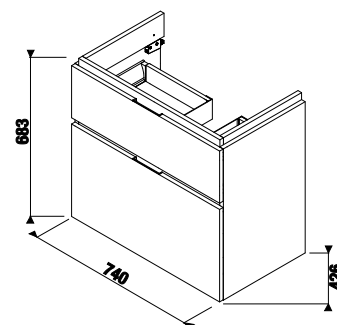

Podumývadlové skrinky kombinujte s miesto šetriacim sifónom Jika H894246000001, POZOR, rozstup rohových ventilov v tomto prípade musí byť 200 mm.