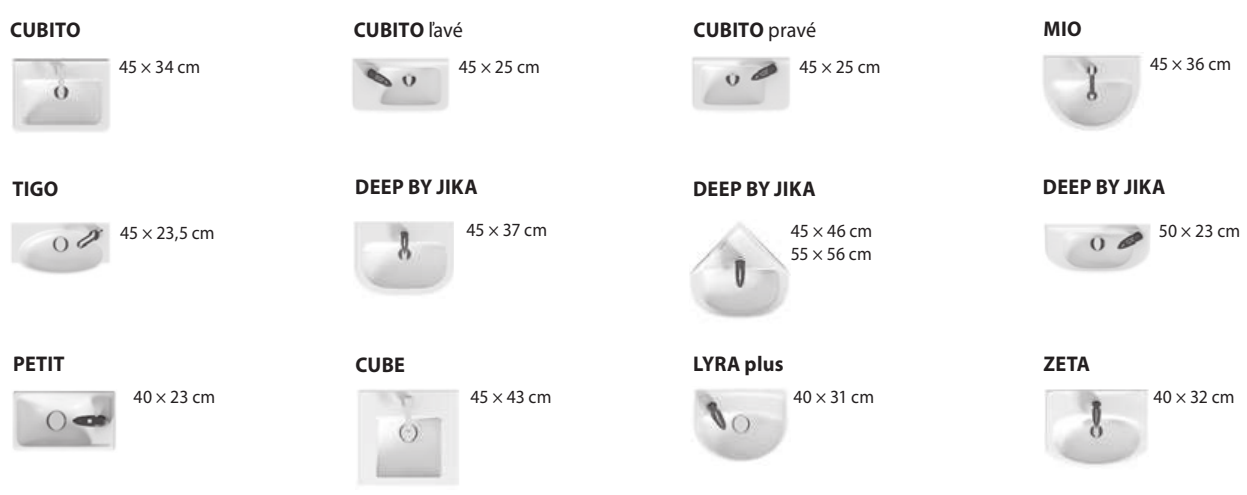

PREHĽAD UMÝVADIELKA A ROHOVÉ UMÝVADLÁ