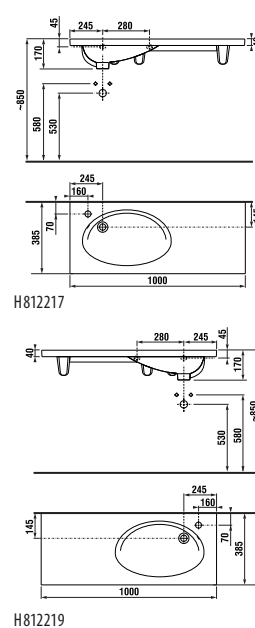

Náhradné diely nájdete na strane 281.