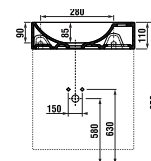

sada s umývadielkom 40 cm