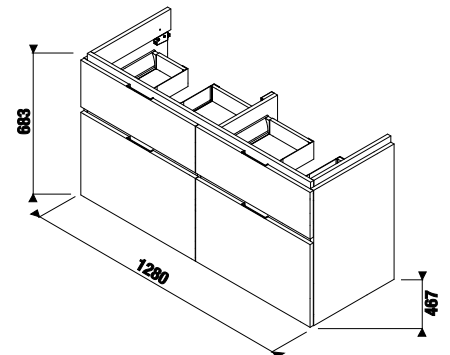

skrinka pod dvojumývadlo 130 cm

Číslo výrobku	Popis výrobku	Farba	Cena
		☐ biely lesklý lak ☐ tmavá borovica ☐ dub	
H40J4274025001	skrinka pod dvojumývadlo 130 cm H814420, 4 zásuvky		593,78 €
H40J4274024611	skrinka pod dvojumývadlo 130 cm H814420, 4 zásuvky		472,45 €
H40J4274025191	skrinka pod dvojumývadlo 130 cm H814420, 4 zásuvky		497,52 €
H4944010390001	nohy k závesným umývadlovým skrinkám, chróm, (1 pár)		10,75 €

Pre túto 4 zásuvkovú skrinku vždy použite ako podporu 1 pár nožičiek H8942460000001.

Podumývadlové skrinky kombinujte s miesto šetriacim sifónom Jika H8942460000001, POZOR, rozstup rohových ventilov v tomto prípade musí byť 200 mm.

Set Cubito kombinujte so zrkadlami a svetlami v ďalšej časti katalógu.