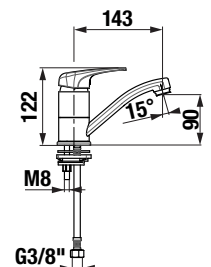

Odporúčame kombinovať sprchové sady, príslušenstvo a sifóny v sekcii Mio a Rio.

Náhradné diely nájdete na strane 284.

Záruka 5 rokov na všetky batérie (povrch a kartuša).

Kartuše pákových batérií sú testované na 70 000 cyklov.

Batérie majú prietok 6 l vody za minútu.

ECODISK
Kartuše ECODISK regulujú množstvo a teplotu vody, dokážu znížiť spotrebu až o polovicu!