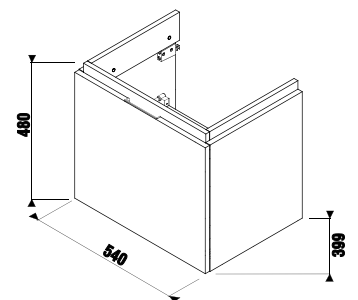

Podumývadlové skrinky kombinujte s miesto šetriacim sifónom Jika H894246000001, POZOR, rozstup rohových ventilov v tomto prípade musí byť 200 mm.

Set Cubito kombinujte so zrkadlami a svetlami v ďalšej časti katalógu.