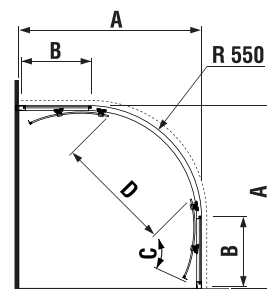

šarža 668 – transparentné sklo
šarža 666 – arctic decor

Číslo výrobku	Rozmerové možnosti (mm)		Rozmer (mm) B	Rozmer (mm) C	Šírka vstupu (mm) D
	A min	A max			
H2532410026681	780	795	225	389	410
H2532420026681	880	898	325	389	540
H2532430026681	980	995	425	389	540
H2532410026661	780	795	225	389	410
H2532420026661	880	898	325	389	540
H2532430026661	980	995	425	389	540