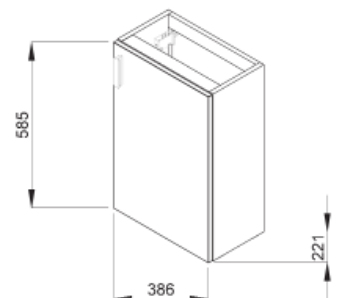

skrinka s umývadielkom 40 cm

Číslo výrobku	Popis výrobku	Farba korpus/dvere			
		biela	sivá	tmavý dub	čerešňa
H453511753001	skrinka s 1 ľavo/pravými dverami, vr. umývadla bez prepadu 40 × 23 cm, otvor pre batériu VPRAVO	87,53 €			
H453511753011	skrinka s 1 ľavo/pravými dverami, vr. umývadla bez prepadu 40 × 23 cm, otvor pre batériu VPRAVO		96,31 €		
H453511753021	skrinka s 1 ľavo/pravými dverami, vr. umývadla bez prepadu 40 × 23 cm, otvor pre batériu VPRAVO			87,53 €	
H453511753081	skrinka s 1 ľavo/pravými dverami, vr. umývadla bez prepadu 40 × 23 cm, otvor pre batériu VPRAVO				92,10 €

1+1 PACK

skrinka + umývadlo
- bezpečná doprava
- úsporný priestor pri doprave
- jednoduchá manipulácia

Náhradné diely nájdete na strane 282.