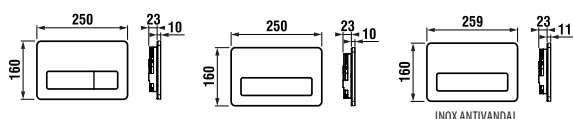

TLAČIDLÁ PRE PODOMIETKOVÉ MODULY

tláčidlo PL3

Číslo výrobku	Popis výrobku	Cena
H8936580000001	tláčidlo PL3 Single Flush, biela farba	25,51 €
H8936590040001	tláčidlo PL3 Single Flush, farba lesklý chróm	44,01 €
H8936600070001	tláčidlo PL3 Single Flush, farba matný chróm	44,01 €
H8936620000001	tláčidlo PL3 Dual Flush, biela farba	25,51 €
H8936630040001	tláčidlo PL3 Dual Flush, farba lesklý chróm	44,01 €
H8936640070001	tláčidlo PL3 Dual Flush, farba matný chróm	44,01 €
H8936650000001	tláčidlo PL3 Single Flush INOX ANTIVANDAL, nehrdzavejúca oceľ	88,30 €

Dvojité riešenie úspory vody – nech sa splachuje akokoľvek, šetrí sa stále:

- **Single Flush** – vždy sa spláchnie rovnakým množstvom vody, ktoré je možné nastaviť napríklad na 4,5 litra pre klozety, ktoré sú na tento objem certifikované.
- **Dual Flush** – malé či veľké spláchnutie podľa potreby.

automatické tlačidlo PL3 infračervený senzor