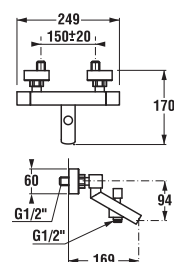

odporúčame

Príslušenstvo	Cena
H8903490000001 inštaláčna súprava pre umývadlá	2,07 €
H3724200040101 rohový ventil 3/8" - 1/2", chróm, 2 ks	32,55 €
H3727100040101 rohový ventil Mio 3/8" - 1/2", chróm, 2 ks	31,00 €
H3747100040001 umývadlový sifón Mio 5/4" - 32 mm, chróm, mosadz	35,78 €
H3747300040001 Cubito umývadlový sifón, 5/4" - 32 mm, chróm, mosadz	48,05 €

Náhradné diely nájdete na strane 284.