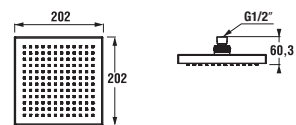

**Clean touch**  
Funkcia pre jednoduché čistenie dýz sprchy; mäkké gumičky pri ľahkom dotyku zaručujú jednoduché olamovanie vodného kameňa.

**Náhradné diely nájdete na strane 284.**