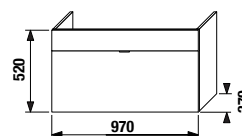

Dodávka v dvoch kartónoch: skrinka a umývadlo zvlášť.

1+1 PACK
skrinka + umývadlo