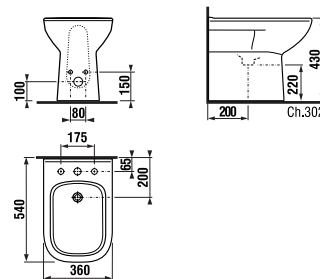

samostatne stojaci klozet

Číslo výrobku	Popis výrobku	Odpad	Inštalácia súprava súčasťou	Cena biela
H821615000001	samostatne stojaci klozet, kapotovaný ku stene (vrátane inštalácie sady)	x	x	96,91 €

Objednať zvlášť:	Cena
H8936103000631 duroplastová WC doska s poklopom Deep by Jika, odnímateľná, oceľové príchytky	34,66 €
H8936113000631 duroplastová WC doska s poklopom Deep by Jika, odnímateľná, oceľové príchytky, SLOWCLOSE	54,57 €
H8990270000001* Laufen odpadové koleno zvislé	15,55 €

Správne nastavenie vypúšťacieho ventilu v podmietskovom module je 4,5/3l vody.

*08/2017 - doplnený produkt pre 2. vydanie katalógu JIka

stojaci bidet

Číslo výrobku	Popis výrobku	302	Cena biela
H8326120003021	stojaci bidet, kapotovaný ku stene (vrátane inštalácie sady)	x	88,46 €

kombiklozet s vodorovným odpadom

Číslo výrobku	Popis výrobku	Napúšťanie	Splach. mech. súčasťou	Odpad	Inštalácia súprava súčasťou	Cena biela
H8266160002801	kombiklozet (vrátane inštalácie sady)	x	x	x	x	147,70 €
H8266160002811	kombiklozet (vrátane inštalácie sady)	x	x	x	x	147,70 €

Objednať zvlášť:	Cena biela
H8936103000631 duroplastová WC doska s poklopom Deep by Jika, odnímateľná, oceľové príchytky	34,66 €
H8936113000631 duroplastová WC doska s poklopom Deep by Jika, odnímateľná, oceľové príchytky, SLOWCLOSE	54,57 €

ANTIBAK
Glazovaný vnútorný kruh a odpad klozetov, ktorý zabraňuje prľnutiu nečistôt.

VARIO
Odpad, ktorý umožňuje vodorovné, zvislé aj šikmé napojenie.

Náhradné diely nájdete na strane 281.