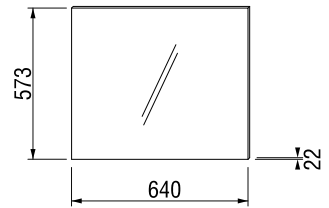

## zrkadlo na doske Cube

Číslo výrobku	Popis výrobku	Farba
		 biela
H4555560393041	zrkadlo na doske 75 × 100 cm	66,44 €
H4555570393041	zrkadlo na doske 75 × 120 cm	75,27 €

zrkadlá  
osvetlenie