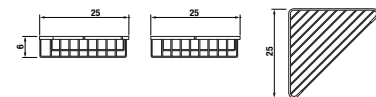

KÚPEĽŇOVÉ DOPLNKY **GENERIC**

Číslo výrobku	Popis výrobku	Cena
H3833D20042001	dávkočac tekutého mydla voľne stojaci, 192 ml, výška 18 cm, chróm	34,52 €

Číslo výrobku	Popis výrobku	Cena
H3833D20041001	dávkočac tekutého mydla nástenný, 192 ml, výška 18 cm, chróm	39,96 €

Číslo výrobku	Popis výrobku	Cena
H3853D30041001	drôtený držiak 20 cm, chróm	26,06 €

Číslo výrobku	Popis výrobku	Cena
H3853D30042001	drôtený držiak 30 cm, chróm	35,50 €

Číslo výrobku	Popis výrobku	Cena
H3853D30043001	drôtený držiak 40 cm, chróm	42,85 €

Číslo výrobku	Popis výrobku	Cena
H3853D30041301	drôtený držiak rohový, 20 x 20 cm, chróm	34,10 €

Číslo výrobku	Popis výrobku	Cena
H3853D30042301	drôtený držiak rohový, 25 x 25 cm, chróm	41,45 €

Číslo výrobku	Popis výrobku	Cena
H3853D30040301	drôtený držiak rohový, 150 x 150 x 33,5 mm	16,94 €

Číslo výrobku	Popis výrobku	Cena
H3813D30040001	háčik na uteráky	4,05 €

Číslo výrobku	Popis výrobku	Cena
H3863D10040001	kozmetické zrkadielko priemer 25 cm, 7x zväčšenie, podsvetlenie LED, integrovaný vypínač, napájanie z elektrickej siete, trafo 6 V s vidlicou, kábel 180 cm, montáž na stenu	125,80 €

Číslo výrobku	Popis výrobku	Cena
H3843D10040001	WC súprava vrátane kefy, nástenná, chróm	73,69 €

Číslo výrobku	Popis výrobku	Cena
H3893D50040001	šnúra na bielizeň vysúvací, 2 m, priemer 9 cm, chróm	25,91 €

Číslo výrobku	Popis výrobku	Cena
H3863D20040001	zásobník na papierové obrúsky, 25,5 x 12,5 x 9 cm, leštená nehrdzavejúca oceľ	27,57 €

Číslo výrobku	Popis výrobku	Cena
H3893D30042001	odpadkový kôš 5 l, leštená nehrdzavejúca oceľ	17,70 €

Číslo výrobku	Popis výrobku	Cena
H3893D30043001	odpadkový kôš 5 l, matná nehrdzavejúca oceľ	16,89 €

doplňky

Náhradné diely nájdete na www.jika.sk v sekcii **PRE PROFESIONÁLOV**.