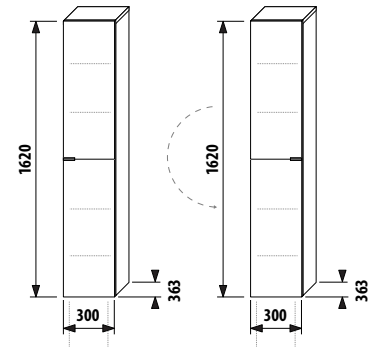

vysoká hlboká skrinka

TIGO

Číslo výrobku	Popis výrobku	Farba korpusu/čelo				
		creme	mokka	biela	zelená	strieborná
H4552640215601	vysoká skrinka, 4 sklenené police, 2 dvere ľavé/pravé	240,59 €				
H4552640214291	vysoká skrinka, 4 sklenené police, 2 dvere ľavé/pravé	240,59 €				
H4552640215001	vysoká skrinka, 4 sklenené police, 2 dvere ľavé/pravé			284,77 €		
H4552640211561	vysoká skrinka, 4 sklenené police, 2 dvere ľavé/pravé				429,27 €	
H4553010210041	nohy ku skrinkám, pár					20,38 €
H4553110215001	plechový organizér na čelo /dvere skriniek			19,93 €		

Náhradné diely nájdete na strane 282.