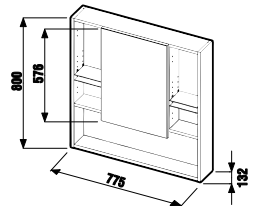

zrkadlová skrinka 80 × 77,5 cm

Číslo výrobku	Popis výrobku	Farba korpusu
H4532510383041	zrkadlová skrinka 80 × 77,5 cm	biela 176,29 €