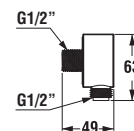

TELESKOPICKÝ SPRCHOVÝ STĚP LYRA

teleskopický sprchový stěp s nástennou batériou

Číslo výrobku	Popis výrobku	Cena
H3352770040001	teleskopický sprchový stěp s nástennou batériou s prepínačom, posuvným držiakom s výškovým nastavením 40 cm, cena bez sprchového príslušenstva	155,42 €

Objednať zvlášť:		Cena
H3677100040411 SELECT line	Mio hlavová sprcha, 1 funkcia, nastaviteľná o 30°, sprchovacia časť sivý plast	30,13 €
H3677100040421 SELECT line	Mio hlavová sprcha, 1 funkcia, nastaviteľná o 30°, sprchovacia časť chróm	43,05 €
H3622700040111	Lyra sprchová hadica 1,7 m, mosadzná s dvojitým zámkom, chróm	14,67 €
H3622700040211	Lyra sprchová hadica 2 m, mosadzná s dvojitým zámkom, chróm	16,13 €
H3611R00040011	ručná sprcha, 1 funkcia, chróm	9,45 €
H3611R20043311	ručná sprcha, Ø 80 mm, 3 funkcie	10,93 €
H3611R20041511	ručná sprcha, Ø 100 mm, 1 funkcia	13,17 €
H3611R20043511	ručná sprcha, Ø 100 mm, 3 funkcie	16,96 €

K batériam zo série Lyra odporúčame sprchové sady zo série Rio.

držiak ručnej sprchy

Číslo výrobku	Popis výrobku	Cena
H3691R00045001 CLASSIC line	držiak ručnej sprchy, polohovateľný, chróm	6,29 €

prípojka sprchovej hadice

Číslo výrobku	Popis výrobku	Cena
H3637100040001 SELECT line	Mio pripojenie sprchovej hadice 1/2", mosadz, spätný ventil, chróm	19,12 €

sprchová hadica

Číslo výrobku	Popis výrobku	Cena
H3622700040111	Lyra sprchová hadica 1,7 m, mosadzná s dvojitým zámkom, chróm	14,67 €
H3622700040211	Lyra sprchová hadica 2 m, mosadzná s dvojitým zámkom, chróm	16,13 €

Všetky sprchové hadice sú vybavené systémom Anti twist proti prekrúteniu, ktorý je ukrytý v kónuse sprchovej hadice.

Odporúčame kombinovať sprchové sady, príslušenstvo a sifóny v sekcii Mio a Rio.