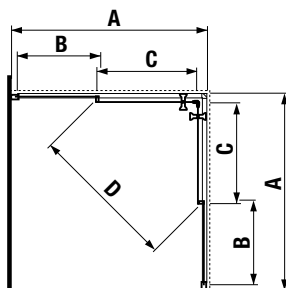

Sprchový kút 800, 900 štvorec, biely lesklý profil, 4 mm transparentné sklo alebo sklo stripy s úpravou JIKA perla GLASS, držadlá biele.

Číslo výrobku	Rozmer (mm)	Výška (mm)	Hrúbka (mm)	Variet vyhotovenia skla	Cena
H2513810006681	800	1900	*4/5	transparentné	257,09 €
H2513820006681	900	1900	*4/5	transparentné	278,42 €
H2513810006651	800	1900	*4/5	sklo stripy	275,35 €
H2513820006651	900	1900	*4/5	sklo stripy	297,35 €

*4 mm – pevná stena
*5 mm – posuvné dvere

Číslo výrobku	Rozmerové možnosti (mm) do niky		Rozmer (mm) B	Rozmer (mm) C	Šírka vstupu (mm) D
	A min	A max			
H251381	780	800	313	402	425
H251382	880	900	363	452	495

šarža 668 – transparentné sklo
šarža 665 – sklo stripy

Sprchové kúty Lyra plus sú kompatibilné s vaničkami Jika Italia, Deep by Jika, Sofia, Padana.