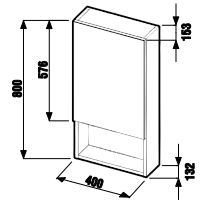

CLASSIC line

Číslo výrobku	Popis výrobku	Farba korpusu
		biela
H4532210383041	zrkadlová skrinka 80 × 40 cm	131,26 €