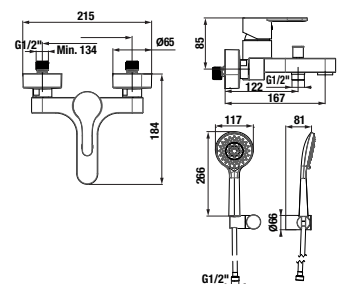

VODOVODNÉ BATÉRIE A PRÍSLUŠENSTVO **MIO-N**

bidetová batéria

Číslo výrobku	Popis výrobku	Cena
H3411V10041111	bidetová stojančeková páková batéria s automatickou výpustou	93,96 €
H3411V10041101	bidetová stojančeková páková batéria bez výpuste	86,33 €
Objednať zvlášť:	Cena	
H3727100040101	rohový ventil Mio 3/8"–1/2", chróm, 2 ks	31,00 €

MIO

vaňová batéria bez sprchovej sady

Číslo výrobku	Popis výrobku	Cena
H3211V70044001	vaňová nástenná páková batéria bez sprchovej sady	127,97 €
Objednať zvlášť:	Cena	
H3651X00043621	sprchová sada (ručná sprcha $\varnothing$ 30mm, 4 funkcie, držiak sprchy, sprchová hadica 1,7 m)	59,95 €
H3651X00043631	sprchová sada (ručná sprcha 130×130 mm, 4 funkcie, držiak sprchy, sprchová hadica 1,7 m)	59,95 €
H3651X00044721	sprchová sada (ručná sprcha $\varnothing$ 30mm, 4 funkcie, sprchová tyč, mydelník chróm, sprchová hadica 1,7 m)	82,58 €
H3651X00044731	sprchová sada (ručná sprcha 130×130mm, 4 funkcie, sprchová tyč, mydelník chróm, sprchová hadica 1,7 m)	82,58 €

vaňová batéria so sprchovou sadou

Číslo výrobku	Popis výrobku	Cena
H3211V70041311	vaňová nástenná páková batéria so sprchovou sadou (ručná sprcha $\varnothing$ 130mm, 4 funkcie, sprchová hadica 1,7 m)	184,83 €

sprchová batéria bez sprchovej sady