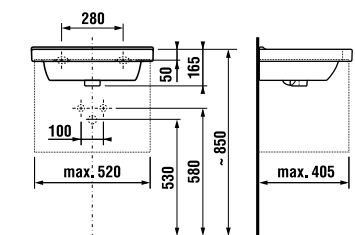

MAGIC FIX JIKA • perla