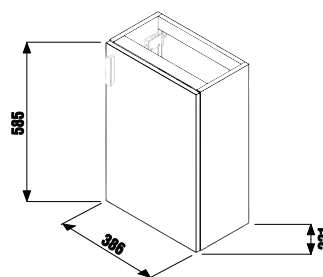

KÚPEĽŇOVÁ SÉRIA PETIT

sada s umývadielkom 40 cm

Číslo výrobku	Popis výrobku	Farba korpus/dvere			
		biela	sivá	tmavý dub	čerešňa
H4535121753001	skrinka s 1 ľavo/pravými dvierkami, vr. umývadla bez prepadu 40 × 23 cm s otvorom pre batériu VPRAVO, zrkadlovej skrinky a osvetlenia	169,56 €			
H4535121753011	skrinka s 1 ľavo/pravými dvierkami, vr. umývadla bez prepadu 40 × 23 cm s otvorom pre batériu VPRAVO, zrkadlovej skrinky a osvetlenia	186,49 €			
H4535121753021	skrinka s 1 ľavo/pravými dvierkami, vr. umývadla bez prepadu 40 × 23 cm s otvorom pre batériu VPRAVO, zrkadlovej skrinky a osvetlenia	169,56 €			
H4535121753081	skrinka s 1 ľavo/pravými dvierkami, vr. umývadla bez prepadu 40 × 23 cm s otvorom pre batériu VPRAVO, zrkadlovej skrinky a osvetlenia	186,55 €			

1+3 PACK
skrinka s umývadlom, zrkadlovou skrinkou a osvetlením
- bezpečná doprava
- úsporný priestor pri doprave
- jednoduchá manipulácia