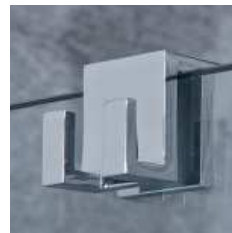

Výhody

- 8 mm bezpečnostné sklo
- špeciálna povrchová úprava JIKA perla GLASS zaručujúca ľahkú údržbu
- kompatibilné nielen s oceľovými vaničkami Pure, ale tiež s vaničkami Padana z liateho mramoru
- sklá Pure výborne umiestnite i na dlažbu

Háčik na uteráky
H293425000001
23,65 €