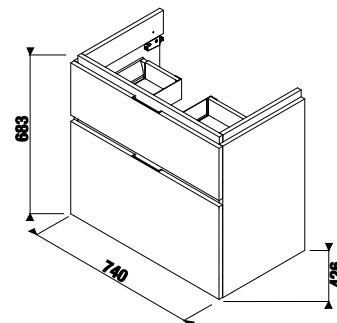

skrinka pod umývadlo 75 cm

Číslo výrobku	Popis výrobku	Farba		
		biely lesklý lak	tmavá borovica	dub
H40J4254035001	skrinka pod umývadlo 75 cm H812421, 2 zásuvky, výrez VPRAVO	351,22 €		
H40J4254034611	skrinka pod umývadlo 75 cm H812421, 2 zásuvky, výrez VPRAVO		277,06 €	
H40J4254035191	skrinka pod umývadlo 75 cm H812421, 2 zásuvky, výrez VPRAVO			295,82 €
H40J4254045001	skrinka pod umývadlo 75 cm H812422, 2 zásuvky, výrez VĽAVO	351,22 €		
H40J4254044611	skrinka pod umývadlo 75 cm H812422, 2 zásuvky, výrez VĽAVO		277,06 €	
H40J4254045191	skrinka pod umývadlo 75 cm H812422, 2 zásuvky, výrez VĽAVO			295,82 €
Objednať zvlášť:				Cena
H4944010390001	nohy k závesným umývadlovým skrinkám, chróm, (1 pár)			10,75 €

Podumývadlové skrinky kombinujte s miesto šetriacim sifónom Jika H894246000001, POZOR, rozstup rohových ventilov v tomto prípade musí byť 200 mm.

skrinka pod umývadlo 85 cm

Číslo výrobku	Popis výrobku	Farba		
		biely lesklý lak	tmavá borovica	dub
H40J4263015001	skrinka pod umývadlo 85 cm H810426, 1 zásuvka	261,87 €		
H40J4263014611	skrinka pod umývadlo 85 cm H810426, 1 zásuvka		238,69 €	
H40J4263015191	skrinka pod umývadlo 85 cm H810426, 1 zásuvka			238,69 €

Podumývadlové skrinky kombinujte s miesto šetriacim sifónom Jika H894246000001, POZOR, rozstup rohových ventilov v tomto prípade musí byť 200 mm.

Set Cubito kombinujte so zrkadlami a svetlami v ďalšej časti katalógu.

Náhradné diely nájdete na strane 282.