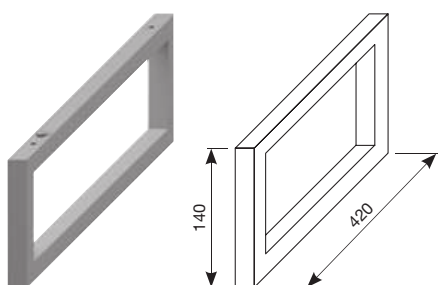

Podpery pod umývadlové dosky

Ich počet konzultujte s odborným predajcom. Počet závisí na umiestení výrezu a dĺžke dosky.

- H4501331720001 strieborná počet kusov .....
- H47J0040000001 biela matná počet kusov .....

Číslo zakázky: .....

Objednal: .....