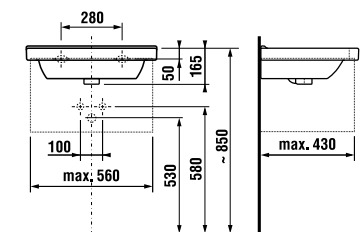

MAGIC FIX JIKA • perla