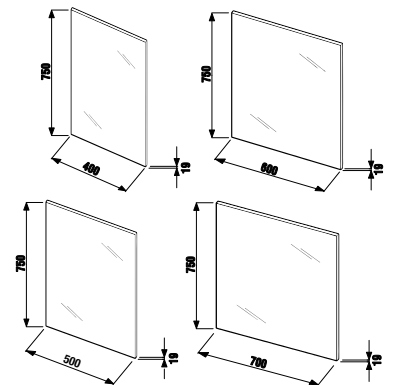

ZRKADLÁ A OSVETLENIE

zrkadlo na doske Mio

Číslo výrobku	Popis výrobku	Farba korpusu
		 biela
H4342211715001	zrkadlo na doske, 640 × 573 mm, otočné o 90°	57,50 €

zrkadlo na doske Cube

Číslo výrobku	Popis výrobku	Farba
		 biela
H4555560393041	zrkadlo na doske 75 × 100 cm	66,44 €
H4555570393041	zrkadlo na doske 75 × 120 cm	75,27 €

zrkadlá
osvetlenie

zrkadlo na doske Lyra 75x40, 50, 60 a 70 cm

CLASSIC line		
Číslo výrobku	Popis výrobku	Farba dosky
		 biela
H4531810383041	zrkadlo na doske 75 × 40 cm	48,59 €
H4531910383041	zrkadlo na doske 75 × 50 cm	54,24 €
H4532010383041	zrkadlo na doske 75 × 60 cm	60,16 €
H4532110383041	zrkadlo na doske 75 × 70 cm	66,13 €