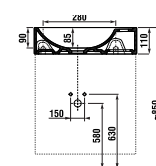

KÚPEĽŇOVÁ SÉRIA PETIT

sada s umývadielkom 40 cm

CUBE
PETIT

Číslo výrobku	Popis výrobku	Farba korpus/dvere	
		biela	sivá
		tmavý dub	čerešňa
H4535141753001	skrinka s 1 ľavo/pravými dverkami, vr. umývadla bez prepadu 40 × 23 cm s otvorom pre batériu VPRAVO, zrkadla a osvetlenia		133,62 €
H4535141753011	skrinka s 1 ľavo/pravými dverkami, vr. umývadla bez prepadu 40 × 23 cm s otvorom pre batériu VPRAVO, zrkadla a osvetlenia		146,97 €
H4535141753021	skrinka s 1 ľavo/pravými dverkami, vr. umývadla bez prepadu 40 × 23 cm s otvorom pre batériu VPRAVO, zrkadla a osvetlenia		133,62 €
H4535141753081	skrinka s 1 ľavo/pravými dverkami, vr. umývadla bez prepadu 40 × 23 cm s otvorom pre batériu VPRAVO, zrkadla a osvetlenia		147,01 €

1+3 PACK
skrinka s umývadlom, zrkadlovou
skrinkou a osvetlením
- bezpečná doprava
- úsporný priestor pri doprave
- jednoduchá manipulácia

osvetlenie

Číslo výrobku	Popis výrobku	Cena
H4943020390001	osvetlenie Sunrise dvojité pre Lyra, IP 44, 2× G9, max. 33 W	47,96 €
H4943010390001	halogénové osvetlenie Horizon, IP44, 2× G9, max. 33 W	28,75 €
H4943031760001	osvetlenie Moonbox IP44, 2× G9, max. 33 W	42,44 €

Ďalšie osvetlenia nájdete v kategórii Zrkadlá Osvetlenia.

OSVETLENIE V KÚPEĽNI

Osvetlenie zrkadiel CUBITO je celkom v súlade s prísnou európskou normou IEC 364-7-701. **ODPORÚČAME:** Pripojenie napájacieho kábla do elektrickej siete nechajte odborníkovi – elektrikárovi.