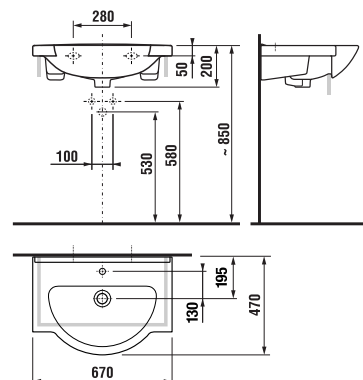

umývadlo s odkladacími plochami 67 cm

JIKA•perla

Číslo výrobku	Popis výrobku	Cena
H814715xxx1041	umývadlo s odkladacími plochami 67 cm	84,13 €

Objednať zvlášť:	Cena
H8903490000001 inštalčná súprava pre umývadlá	2,07 €
H8942460000001 miesto šetriaci sifón pre nábytok Mio a pre hendikep umývadlo Mio	23,49 €