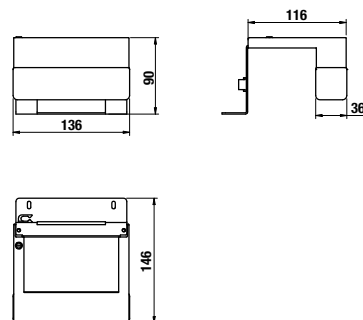

SELECT line

Číslo výrobku	Popis výrobku	Cena
H4943031760001	osvetlenie Moonbox IP44, 2× G9, max. 33 W	42,44 €