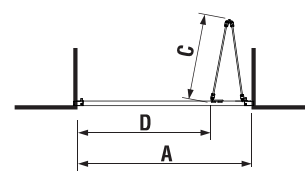

Sprchové dvere skladacie 800, 900, ĽAVÉ/PRAVÉ, strieborný lesklý profil, 6 mm transparentné sklo alebo sklo s dekorom arctic a úpravou JIKA perla GLASS, držadlá chróm.