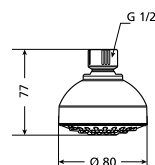

SPRCHOVÉ PRÍSLUŠENSTVO RIO

hlavová sprcha

Číslo výrobku	Popis výrobku	Cena
H3671R10042101	hlavová sprcha, priemer 80 mm, 1 funkcia, nastaviteľná o 30°, chróm	11,02 €

Objednať zvlášť:	Cena
H3661R00040041 sprchové rameno, chróm (objednať zvlášť)	14,16 €

hlavová sprcha

Číslo výrobku	Popis výrobku	Cena
H3671R10042141	hlavová sprcha, Ø 100 mm, 1 funkcia	13,17 €
H3671R10042151	hlavová sprcha, Ø 100 mm, 3 funkcie	16,95 €

Objednať zvlášť:	Cena
H3661R00040041 sprchové rameno, chróm (objednať zvlášť)	14,16 €

H3671R10042141

H3671R10042151

odporúčame sprchové súpravy Rio

Číslo výrobku	Popis výrobku	Cena
H3651R00041001	sprchová súprava (ručná sprcha 1 funkcia, sprchová nerezová hadica, držiak), chróm	15,77 €

H3651R00043711	sprchová súprava (ručná sprcha 1 funkcia, sprchová nerezová hadica, sprchová tyč 60 cm), chróm	31,55 €

SPRCHOVÁ SÚPRAVA

Sprchový set obsahuje ručnú sprchu, hadicu a držiak alebo sprchovú tyč.

Záruka 2 roky
na sprchové príslušenstvo.