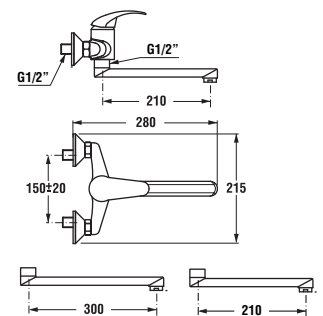

VODOVODNÉ BATÉRIE LYRA

OPTIM ECO

Pootočením krúžku na kartuši je možné regulovať teplotu miešanej vody; vyskrutkovaním vymedzovacej skrutky na ovládacom drieku kartuše je možné obmedziť prietok vody.

Perlátory NEOPERL

(Nemecko) sú vyrobené zo špeciálneho materiálu, na ktorom sa neusadzuje vodný kameň, a vďaka tomu odpadá namáhavé čistenie.

Kúpeľňové batérie série Lyra obsahujú vysoko kvalitné keramické kartuše KEROX (Maďarsko) so systémom OPTIM ECO.

umývadlová batéria

Číslo výrobku	Popis výrobku	Cena
H3112710040011	umývadlová stojančeková páková batéria s automatickou zátkou, chróm	58,07 €
H3112710040001	umývadlová stojančeková páková batéria bez automatickej zátky, chróm	50,19 €

umývadlová nástenná batéria

Číslo výrobku	Popis výrobku	Cena
H3512770042101	umývadlová nástenná páková batéria s ramienkom 210 mm, chróm	57,99 €

Náhradné diely:	Cena	
H3512700042001	výtokové ramienko 150 mm, chróm	13,55 €
H3952700042101	výtokové ramienko 210 mm, chróm	9,73 €
H3952700042201	výtokové ramienko 300 mm, chróm	12,55 €

bidetová batéria

Číslo výrobku	Popis výrobku	Cena
H3412710040011	bidetová stojančeková páková batéria s automatickou zátkou, chróm	58,03 €

Záruka 5 rokov na všetky batérie (povrch a kartuša).

Všetky vodovodné batérie sú testované na 70 000 cyklov.

OPTIM ECO

Pootočením krúžku na kartuši je možné regulovať teplotu miešanej vody; vyskrutkovaním vymedzovacej skrutky na ovládacom drieku kartuše je možné obmedziť prietok vody.