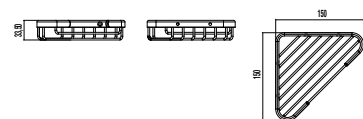

Číslo výrobku	Popis výrobku	Cena
H3813D30040001	háčik na uteráky	4,05 €

Číslo výrobku	Popis výrobku	Cena
H3863D10040001	kozmetické zrkadielko priemer 25 cm, 7x zväčšenie, podsvetlenie LED, integrovaný vypínač, <b>napájanie z elektrickej siete, trafo 6 V s vidlicou</b> , kábel 180 cm, montáž na stenu	125,80 €