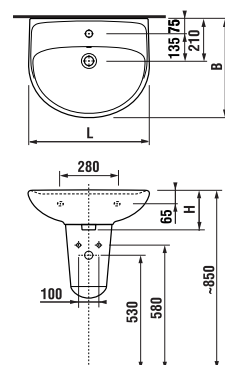

KERAMIKA LYRA PLUS

umývadlá 50, 55, 60 a 65 cm

Číslo výrobku	Popis výrobku	yyy:		Cena
		104	109	
H814381000yyy1*	umývadlo 50 cm	x	x	38,12 €
H814382000yyy1	umývadlo 55 cm	x	x	39,14 €
H814383000yyy1	umývadlo 60 cm	x	x	40,64 €
H814384000yyy1	umývadlo 65 cm	x	x	43,10 €

* 08/2017 - doplnený produkt pre 2. vydanie katalógu Jlka

Objednať zvlášť:	Cena
H8903490000001 inštaláčna súprava pre umývadlá	2,07 €
H8942490000001 sifón, chrómovaná ABS, nastaviteľný od 175 do 270 mm, výška zápachovej uzávierky 75 mm, kapacita prietoku 45 l, s ozdobnými krúžkami (sifón možn použiť i bez ozdobných krúžkov).	15,73 €

umývadlá 50, 55, 60 a 65 cm s krytom

MAGIC FIX

Číslo výrobku	Popis výrobku	yyy:		Cena
		104	109	
H814381000yyy1*	umývadlo 50 cm	x	x	38,12 €
H814382000yyy1	umývadlo 55 cm	x	x	39,14 €
H814383000yyy1	umývadlo 60 cm	x	x	40,64 €
H814384000yyy1	umývadlo 65 cm	x	x	43,10 €
H8193910000001	kryt na sifón s inštaláčnou sadou (č. výr.: H8900130000001)			29,00 €

* 08/2017 - doplnený produkt pre 2. vydanie katalógu Jlka

Objednať zvlášť:	Cena
H8903490000001 inštaláčna súprava pre umývadlá	2,07 €
H8942490000001 sifón, chrómovaná ABS, nastaviteľný od 175 do 270 mm, výška zápachovej uzávierky 75 mm, kapacita prietoku 45 l, s ozdobnými krúžkami (sifón možn použiť i bez ozdobných krúžkov).	15,73 €

umývadlá 55, 60 a 65 cm so stĺpom

Číslo výrobku	Popis výrobku	yyy:		Cena
		104	109	
H814382000yyy1	umývadlo 55 cm	x	x	39,14 €
H814383000yyy1	umývadlo 60 cm	x	x	40,64 €
H814384000yyy1	umývadlo 65 cm	x	x	43,10 €
H8199500000209*	stĺp použiteľný len s umývadlami 55, 60, 65 cm			31,75 €

* 08/2017 - doplnený produkt pre 2. vydanie katalógu Jlka