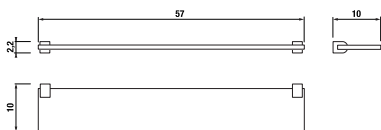

Číslo výrobku	Popis výrobku	Cena
H3853B20040001	sklenená polička 60 cm vrátane držiakov, chróm, transparentné sklo	16,07 €