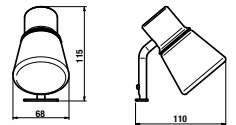

KÚPEĽŇOVÝ NÁBYTOK **LYRA**

zrkadlová skrinka 80 × 40 cm

Číslo výrobku	Popis výrobku	Farba korpusu
H4532210383041	zrkadlová skrinka 80 × 40 cm	biela 131,26 €

zrkadlová skrinka 80 × 50 cm

Číslo výrobku	Popis výrobku	Farba korpusu
H4532310383041	zrkadlová skrinka 80 × 50 cm	biela 145,10 €

zrkadlová skrinka 80 × 60 cm

Číslo výrobku	Popis výrobku	Farba korpusu
H4532410383041	zrkadlová skrinka 80 × 60 cm	biela 194,46 €

zrkadlová skrinka 80 × 77,5 cm

Číslo výrobku	Popis výrobku	Farba korpusu
H4532510383041	zrkadlová skrinka 80 × 77,5 cm	biela 176,29 €

osvetlenie Moonbox

SELECT line		
Číslo výrobku	Popis výrobku	Cena
H4943031760001	osvetlenie Moonbox IP44, 2× G9, max. 33 W	42,44 €

osvetlenie Sunrise

Číslo výrobku	Popis výrobku	Cena
H4943020390001	osvetlenie Sunrise dvojité pre Lyra, IP 44, 2× G9, max. 33 W	47,96 €

osvetlenie Horizon

Číslo výrobku	Popis výrobku	Cena
H4943010390001	halogénové osvetlenie Horizon, IP44, 2× G9, max. 33 W	28,75 €

príslušenstvo

Objednať zvlášť:	Cena
H4944010390001 nohy k závesným umývadlovým skrinkám, chróm, 106 -116 mm (1 pár)	10,75 €

Ďalšie osvetlenia nájdete v kategórii Zrkadlá Osvetlenia.