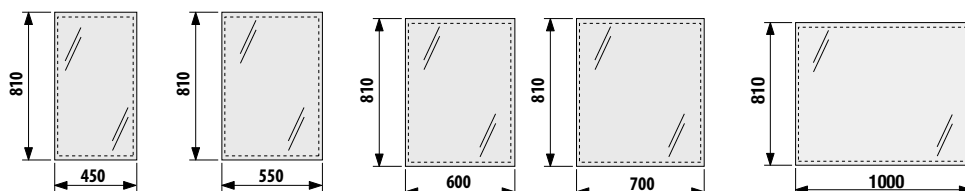

### zrkadlá bez osvetlenia Clear

Číslo výrobku	Popis výrobku	Rozmer	Cena
H4557011731441	zrkadlo vrátane úchytov na stenu, neotáčacie o 90°, fazeta 5 mm, s možnosťou doplnenia svetla a vyhrievacej fólie do rozmeru 574 × 274 mm	45 × 81 cm	64,52 €
H4557111731441	zrkadlo vrátane úchytov na stenu, neotáčacie o 90°, fazeta 5 mm, s možnosťou doplnenia svetla a vyhrievacej fólie do rozmeru 574 × 274 mm	55 × 81 cm	67,52 €
H4557211731441	zrkadlo vrátane úchytov na stenu, neotáčacie o 90°, fazeta 5 mm, s možnosťou doplnenia svetla a vyhrievacej fólie do rozmeru 574 × 274 mm	60 × 81 cm	69,42 €
H4557311731441	zrkadlo vrátane úchytov na stenu, neotáčacie o 90°, fazeta 5 mm, s možnosťou doplnenia svetla a vyhrievacej fólie do rozmeru 574 × 274 mm	70 × 81 cm	73,79 €
H4557611731441	zrkadlo vrátane úchytov na stenu, neotáčacie o 90°, fazeta 5 mm, s možnosťou doplnenia svetla a vyhrievaciu fóliu do rozmeru 574 × 274 mm	100 × 81 cm	101,59 €