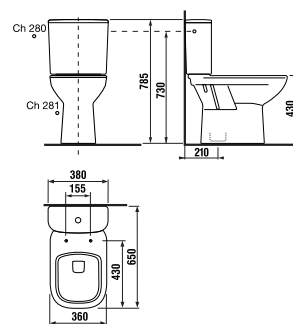

Číslo výrobku	Popis výrobku	Napúšťanie	Splach. mech. súčasťou	Odpad	Inštalácia súprava súčasťou	Cena biela
H8266170002801	kombiklozet (vrátane inštaláčnej sady)	x	x	x	x	147,70 €
H8266170002811	kombiklozet (vrátane inštaláčnej sady)	x	x	x	x	147,70 €
Objednať zvlášť:						Cena biela
H8936103000631	duroplastová WC doska s poklopom Deep by Jika, odnímateľná, oceleové prichytky					34,66 €
H8936113000631	duroplastová WC doska s poklopom Deep by Jika, odnímateľná, oceleové prichytky, SLOWCLOSE					54,57 €