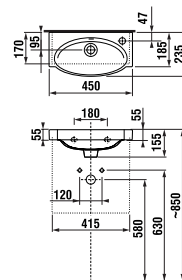

KERAMIKA TIGO

nábytkové dvojumývadlo 125 cm

Číslo výrobku	Popis výrobku	yyy: 104	109	Cena biela
H814217000	nábytkové dvojumývadlo 125 cm*	x	x	273,95 €

* súčasťou balenia je vyrovnávací hmot

Objednať zvlášť:	Cena
H3812130040001 čelný držiak uteráka pre umývadlo Tigo 125 cm, nerez	81,64 €
H3812140040001 bočný držiak uteráka pre umývadlá Tigo, ľavopravý, nerez	40,80 €

Nemožno súčasne umiestniť čelný a bočný držiak.

umývadielko 45 cm

Číslo výrobku	Popis výrobku	yyy: 105	106	109*	Cena biela
H815212000	nábytkové umývadielko 45 cm	x	x	x	57,08 €

* 08/2017- doplnená šarža 109 pre 2. vydanie katalógu Jika

závesný klozet

Číslo výrobku	Popis výrobku	Cena biela
H8202130000001	závesný klozet Compact, splachovanie 4,5/3 l, uzavretý kruh oplachovania	93,77 €

Objednať zvlášť:	Cena
H8933853000631 duroplastová WC doska s poklopom, so spomalovacím mechanizmom SLOWCLOSE, chrómované príchytky	61,15 €
H8933843000631 duroplastová WC doska s poklopom, nerezové príchytky	26,51 €
H8926950000001 Laufen vyrovnávací protihluková sada	10,01 €
H8946140000001 Laufen vyrovnávací hmot	6,79 €

Správne nastavenie vypúšťacieho ventilu v podmietskovom module je 4,5/3l vody.

Závesný klozet Tigo možno kombinovať s multifunkčnou doskou Multiclean Round značky Roca.