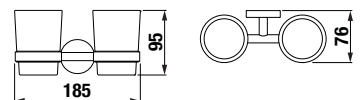

Číslo výrobku	Popis výrobku	Cena
H3847410040001	držiak so sklenenou mydlovničkou, chróm, transparentné sklo	16,78 €