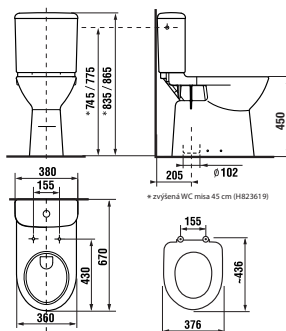

náhradné diely pre kombiklozety so zvýšenou výškou

Číslo výrobku	Popis výrobku	Napúšťanie	Splach. mech. súčasťou	Odpad	Odpad	Odpad	Cena biela
H8246170000001	WC misa 50 cm				x		87,20 €
H8246160000001	WC misa 50 cm			x			87,20 €
H8913530000001	napúšťací ventil	x					11,51 €
H8913540000001	napúšťací ventil		x				12,51 €
H8913630000001	tlačidlo D2D						2,66 €
H8913620000001	vypúšťací ventil D2D						8,55 €
H8276120000001	WC nádržka	x					62,92 €
H8276130000001	WC nádržka		x				62,92 €
H8917530000001	inštalčná súprava pre stojací klozety a bidety so skrytým upevnením						3,66 €
H8276140000001	veko k nádržke						22,28 €

Náhradné diely nájdete na strane 281.