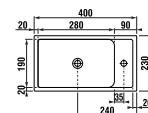

KÚPEĽŇOVÁ SÉRIA PETIT

sada s umývadielkom 40 cm

CUBE
PETIT

Číslo výrobku	Popis výrobku	Farba korpus/dvere	
		biela	sivá
		tmavý dub	čerešňa
H4535141753001	skrinka s 1 ľavo/pravými dverkami, vr. umývadla bez prepadu 40 × 23 cm s otvorom pre batériu VPRAVO, zrkadla a osvetlenia		133,62 €
H4535141753011	skrinka s 1 ľavo/pravými dverkami, vr. umývadla bez prepadu 40 × 23 cm s otvorom pre batériu VPRAVO, zrkadla a osvetlenia		146,97 €
H4535141753021	skrinka s 1 ľavo/pravými dverkami, vr. umývadla bez prepadu 40 × 23 cm s otvorom pre batériu VPRAVO, zrkadla a osvetlenia		133,62 €
H4535141753081	skrinka s 1 ľavo/pravými dverkami, vr. umývadla bez prepadu 40 × 23 cm s otvorom pre batériu VPRAVO, zrkadla a osvetlenia		147,01 €

1+3 PACK
skrinka s umývadlom, zrkadlovou
skrinkou a osvetlením
- bezpečná doprava
- úsporný priestor pri doprave
- jednoduchá manipulácia

osvetlenie

Číslo výrobku	Popis výrobku	Cena
H4943020390001	osvetlenie Sunrise dvojité pre Lyra, IP 44, 2× G9, max. 33 W	47,96 €
H4943010390001	halogénové osvetlenie Horizon, IP44, 2× G9, max. 33 W	28,75 €
H4943031760001	osvetlenie Moonbox IP44, 2× G9, max. 33 W	42,44 €

Ďalšie osvetlenia nájdete v kategórii Zrkadlá Osvetlenia.

OSVETLENIE V KÚPEĽNI

Osvetlenie zrkadiel CUBITO je celkom v súlade s prísnou európskou normou IEC 364-7-701. **ODPORÚČAME:** Pripojenie napájacieho kábla do elektrickej siete nechajte odborníkovi – elektrikárovi.