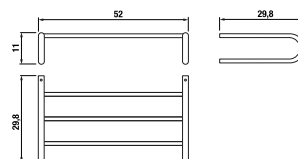

Číslo výrobku	Popis výrobku	Cena
H3833B20041001	držák so skleneným dávkovačom tekutého mydla, obsah 203 ml, chróm, matné sklo	24,30 €

Číslo výrobku	Popis výrobku	Cena
H3813B60040001	polica na uteráky so závesnou tyčou, 50 x 30 cm, chróm	102,98 €