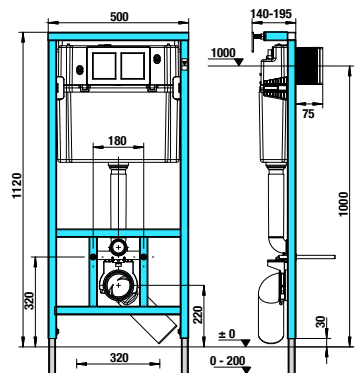

WC SYSTEM pre závesné klozety

Číslo výrobku	Popis výrobku	Cena
H8936500000001	PANEL SET pre upevnenie rámu H895652 do bočných stien bytového jadra	39,62 €

Výhody: – široké rozpätie 800–1100 mm

Tento variant ocenia všetci, ktorí majú v pláne rekonštruovať panelákovú kúpeľňu a inštalovať závesný klozet. Tento variant je určený predovšetkým tam, kde za modulom prechádzajú domové inštalácie (vodovodné a kanalizačné potrubie, vzduchotechnika, plynové potrubie a pod.). JIKA modul PRO WC SYSTEM sa prispôbi každému panelákovému kúpeľni, má nastaviteľné bočné príchytky pre univerzálnosť uchytenia.

Ideálny variant pre panelákovú kúpeľňu.