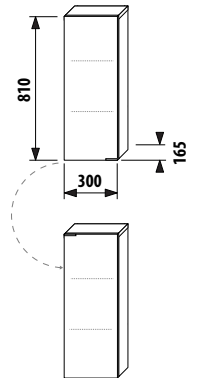

stredná hlboká skrinka pravá

Číslo výrobku

Popis výrobku

Farba korpus/čelo

creme

mokka

biela

zelená

strieborná

H4552040215601	stredná hlboká skrinka, 1 zásuvka, 1 sklenená polica, pravé dvere	194,03 €
H4552040214291	stredná hlboká skrinka, 1 zásuvka, 1 sklenená polica, pravé dvere	194,03 €
H4552040215001	stredná hlboká skrinka, 1 zásuvka, 1 sklenená polica, pravé dvere	239,40 €
H4552040211561	stredná hlboká skrinka, 1 zásuvka, 1 sklenená polica, pravé dvere	293,16 €
H4553010210041	nohy ku skrinkám, pár	20,38 €

stredná plytká skrinka ľavá

Číslo výrobku

Popis výrobku

Farba korpus/čelo

creme

mokka

biela

zelená

H4552810215601	stredná skrinka plytká, 2 sklenené police, ľavé dvere	117,58 €
H4552810214291	stredná skrinka plytká, 2 sklenené police, ľavé dvere	117,58 €
H4552810215001	stredná skrinka plytká, 2 sklenené police, ľavé dvere	158,57 €
H4552810211561	stredná skrinka plytká, 2 sklenené police, ľavé dvere	190,94 €

stredná plytká skrinka pravá

Číslo výrobku

Popis výrobku

Farba korpus/čelo

creme

mokka

biela

zelená

H4552820215601	stredná skrinka plytká, 2 sklenené police, pravé dvere	117,58 €
H4552820214291	stredná skrinka plytká, 2 sklenené police, pravé dvere	117,58 €
H4552820215001	stredná skrinka plytká, 2 sklenené police, pravé dvere	158,57 €
H4552820211561	stredná skrinka plytká, 2 sklenené police, pravé dvere	190,94 €