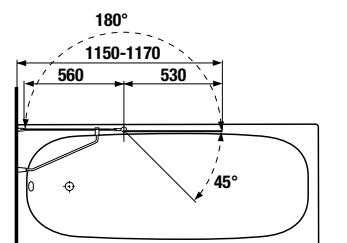

pravý variant

Vaňové zásteny Cubito je možné kombinovať s vaňami s rovným okrajom.

Náhradné diely nájdete na strane 283.