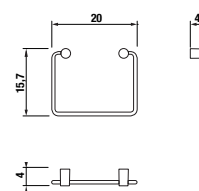

Číslo výrobku	Popis výrobku	Cena
H3813A40040001	držák uteráka 20 cm, chróm	25,38 €