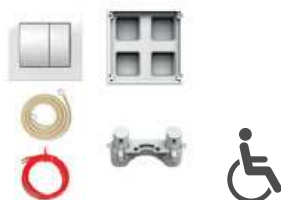

pneumatický set

Číslo výrobku	Popis výrobku	Cena
H8956430000001	pneumatický set pre podomietkové moduly H895651/H895652	94,36 €